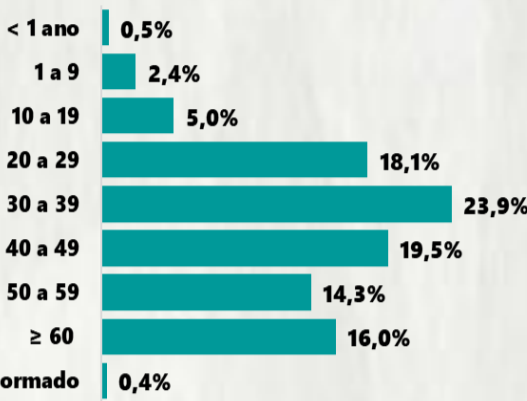

POR FAIXA ETÁRIA