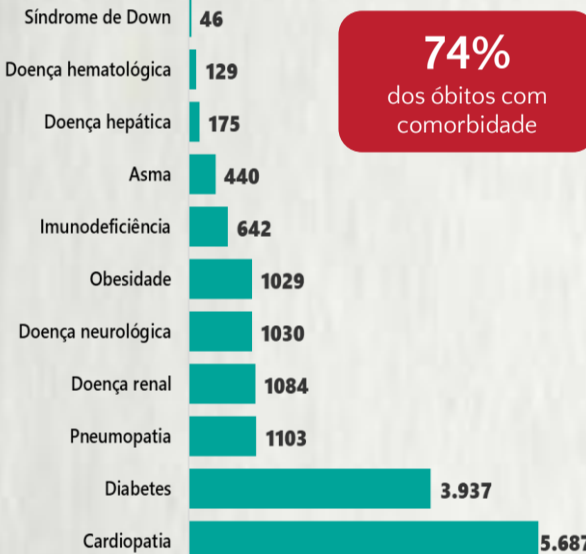

COMORBIDADE *

74% dos óbitos com comorbidade

Média de idade dos óbitos confirmados*: 71 anos

80% com 60 anos ou mais

RAÇA/COR