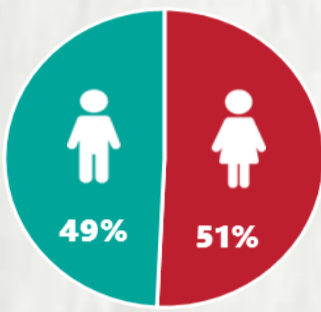

BOLETIM EPIDEMIOLÓGICO

COVID-19: Doença causada pelo coronavírus – 19

04 de janeiro de 2021

CENÁRIO EM MINAS GERAIS COVID-19 Coronavírus

TOTAL DE CASOS CONFIRMADOS

552.104

CASOS EM ACOMPANHAMENTO

41.978

CASOS RECUPERADOS

498.063

ÓBITOS CONFIRMADOS

12.063

Fonte: Painel COVID-19 MG/Sala de Situação/SubVS/SES/MG. Dados parciais, sujeitos a alterações. Atualizado em 04/01/2021.

TOTAL DE CASOS CONFIRMADOS: soma dos casos confirmados que não evoluíram para óbito e dos óbitos confirmados por COVID-19.
CASOS RECUPERADOS: casos confirmados de COVID-19 que receberam alta hospitalar e/ou cumpriram isolamento domiciliar de 10 dias E estão há 72h assintomáticos (sem a utilização de medicamentos sintomáticos) E sem intercorrências.
CASOS EM ACOMPANHAMENTO: casos confirmados de COVID-19 que não evoluíram para óbito, cuja condição clínica permanece sendo acompanhada ou aguarda atualização pelos municípios.
ÓBITOS CONFIRMADOS: óbitos confirmados para COVID-19.

Nº DE CASOS CONFIRMADOS NAS ÚLTIMAS 24h

1.432

Nº DE ÓBITOS CONFIRMADOS NAS ÚLTIMAS 24h

26

Observação: o "número de casos e óbitos confirmados nas últimas 24h" pode não retratar a ocorrência de novos casos no período, mas o total de casos notificados à SES/MG nas últimas 24h.

1 PERFIL EPIDEMIOLÓGICO DOS CASOS CONFIRMADOS DE COVID-19 QUE NÃO EVOLUÍRAM PARA ÓBITO, MG, 2021

POR SEXO