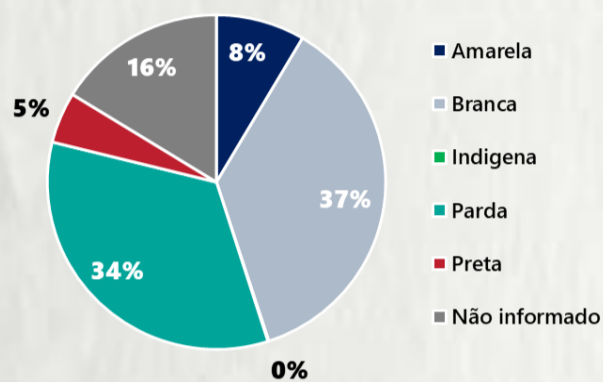

BOLETIM EPIDEMIOLÓGICO

COVID-19: Doença causada pelo coronavírus – 19

04 de janeiro de 2021

CENÁRIO EM MINAS GERAIS COVID-19 Coronavírus

TOTAL DE CASOS CONFIRMADOS

552.104

CASOS EM ACOMPANHAMENTO

41.978

CASOS RECUPERADOS

498.063

ÓBITOS CONFIRMADOS

12.063

Fonte: Painel COVID-19 MG/Sala de Situação/SubVS/SES/MG. Dados parciais, sujeitos a alterações. Atualizado em 04/01/2021.

TOTAL DE CASOS CONFIRMADOS: soma dos casos confirmados que não evoluíram para óbito e dos óbitos confirmados por COVID-19.
CASOS RECUPERADOS: casos confirmados de COVID-19 que receberam alta hospitalar e/ou cumpriram isolamento domiciliar de 10 dias E estão há 72h assintomáticos (sem a utilização de medicamentos sintomáticos) E sem intercorrências.
CASOS EM ACOMPANHAMENTO: casos confirmados de COVID-19 que não evoluíram para óbito, cuja condição clínica permanece sendo acompanhada ou aguarda atualização pelos municípios.
ÓBITOS CONFIRMADOS: óbitos confirmados para COVID-19.

Nº DE CASOS CONFIRMADOS NAS ÚLTIMAS 24h

1.432

Nº DE ÓBITOS CONFIRMADOS NAS ÚLTIMAS 24h

26

Observação: o "número de casos e óbitos confirmados nas últimas 24h" pode não retratar a ocorrência de novos casos no período, mas o total de casos notificados à SES/MG nas últimas 24h.

1 PERFIL EPIDEMIOLÓGICO DOS CASOS CONFIRMADOS DE COVID-19 QUE NÃO EVOLUÍRAM PARA ÓBITO, MG, 2021

POR SEXO

POR FAIXA ETÁRIA

RAÇA/COR

Média de idade dos casos confirmados: 42 anos

COMORBIDADE *

*Dados parciais, aguardando atualização dos municípios. N.I.: Não informado

Fonte: Sala de Situação/SubVS/SES-MG; E-SUS VE; SIVEP-Gripe. Dados parciais, sujeitos a alterações. Atualizado em 04/01/2021.

2 PERFIL EPIDEMIOLÓGICO DOS ÓBITOS CONFIRMADOS DE COVID-19, MG, 2021

POR SEXO

POR FAIXA ETÁRIA

COMORBIDADE *