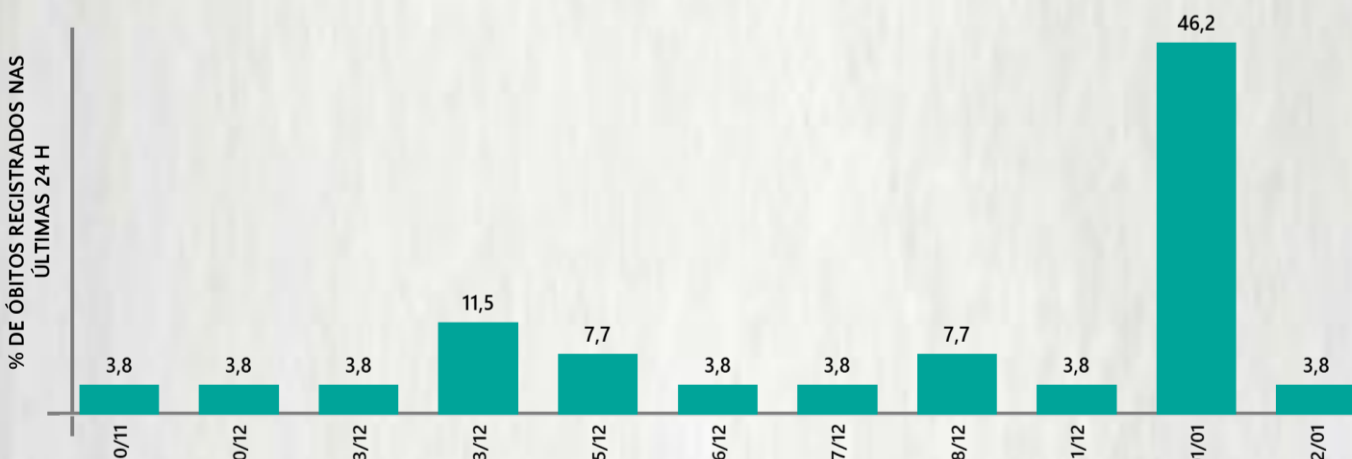

*O aumento no número de óbitos registrados nas últimas 24h pode não representar um aumento na transmissão, mas a qualificação do sistema de informação, com encerramento de óbitos ocorridos anteriormente e que estavam em investigação.

Fonte: SIVEP-Gripe. Sala de Situação/SubVS/SES-MG. Dados parciais, sujeitos a alterações. Atualizado em 04/01/2021.

3 DADOS DE HOSPITALIZAÇÃO E ISOLAMENTO DOMICILIAR DOS CASOS CONFIRMADOS DE COVID-19, MG, 2021

INTERNADOS*

47.708

ISOLAMENTO DOMICILIAR

504.396

*Casos confirmados de COVID-19 que precisaram de internação hospitalar na rede pública ou privada de Minas Gerais. Dados cumulativos, registrados desde o início da pandemia.

Fonte: Painel COVID-19 MG/Sala de Situação/SubVS/SES/MG. Dados parciais, sujeitos a alterações. Atualizado em 04/01/2021.