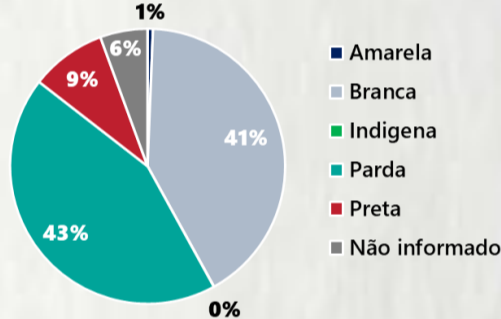

Nº DE MUNICÍPIOS COM ÓBITO

LETALIDADE

ÓBITOS REGISTRADOS NAS ÚLTIMAS 24 HORAS, POR DATA DE OCORRÊNCIA