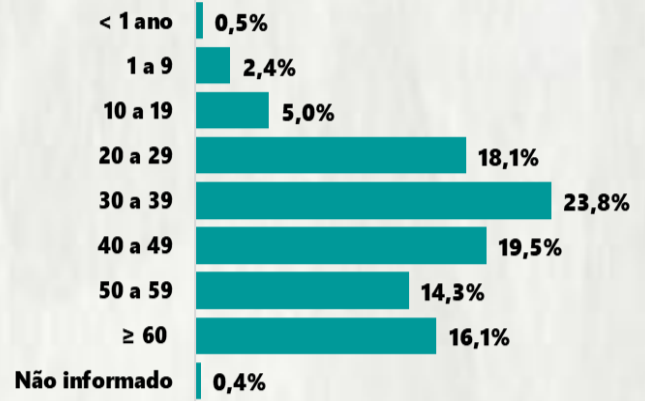

CASOS EM
ACOMPANHAMENTO

44.358

CASOS
RECUPERADOS

509.638

ÓBITOS
CONFIRMADOS

12.211

Fonte: Painel COVID-19 MG/Sala de Situação/SubVS/SES/MG. Dados parciais, sujeitos a alterações. Atualizado em 06/01/2021.

TOTAL DE CASOS CONFIRMADOS: soma dos casos confirmados que não evoluíram para óbito e dos óbitos confirmados por COVID-19.
CASOS RECUPERADOS: casos confirmados de COVID-19 que receberam alta hospitalar e/ou cumpriram isolamento domiciliar de 10 dias E estão há 72h assintomáticos (sem a utilização de medicamentos sintomáticos) E sem intercorrências.
CASOS EM ACOMPANHAMENTO: casos confirmados de COVID-19 que não evoluíram para óbito, cuja condição clínica permanece sendo acompanhada ou aguarda atualização pelos municípios.
ÓBITOS CONFIRMADOS: óbitos confirmados para COVID-19.

Nº DE CASOS CONFIRMADOS
NAS ÚLTIMAS 24H

9.515

Nº DE ÓBITOS CONFIRMADOS
NAS ÚLTIMAS 24H

128

Observação: o "número de casos e óbitos confirmados nas últimas 24h" pode não retratar a ocorrência de novos casos no período, mas o total de casos notificados à SES/MG nas últimas 24h.

1 PERFIL EPIDEMIOLÓGICO DOS CASOS CONFIRMADOS DE COVID-19 QUE NÃO EVOLUÍRAM PARA ÓBITO, MG, 2021

POR SEXO

POR FAIXA ETÁRIA

RAÇA/COR

Média de idade dos casos confirmados: 42 anos

COMORBIDADE *

SIM 7% NÃO 7% N.I. 86%