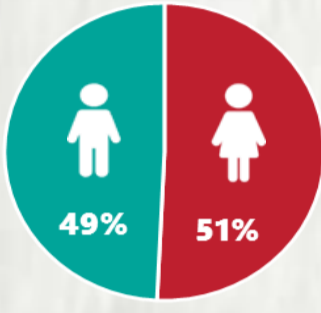

1 PERFIL EPIDEMIOLÓGICO DOS CASOS CONFIRMADOS DE COVID-19 QUE NÃO EVOLUÍRAM PARA ÓBITO, MG, 2021

POR SEXO

POR FAIXA ETÁRIA

RAÇA/COR

Média de idade dos casos confirmados: 42 anos

COMORBIDADE *

SIM 7% NÃO 7% N.I. 86%