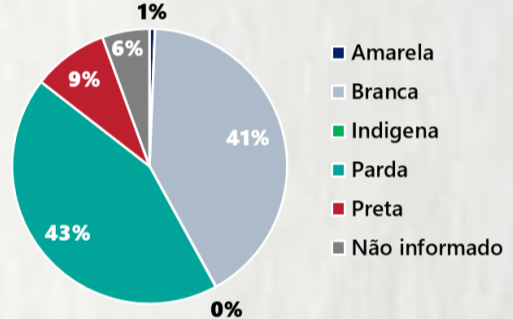

2 PERFIL EPIDEMIOLÓGICO DOS ÓBITOS CONFIRMADOS DE COVID-19, MG, 2021

POR SEXO

POR FAIXA ETÁRIA

COMORBIDADE *

74% dos óbitos com comorbidade

Média de idade dos óbitos confirmados*: 71 anos

80% com 60 anos ou mais

RAÇA/COR

Nº DE MUNICÍPIOS COM ÓBITO

LETALIDADE

2,2%

ÓBITOS REGISTRADOS NAS ÚLTIMAS 24 HORAS, POR DATA DE OCORRÊNCIA

*O aumento no número de óbitos registrados nas últimas 24h pode não representar um aumento na transmissão, mas a qualificação do sistema de informação, com encerramento de óbitos ocorridos anteriormente e que estavam em investigação.