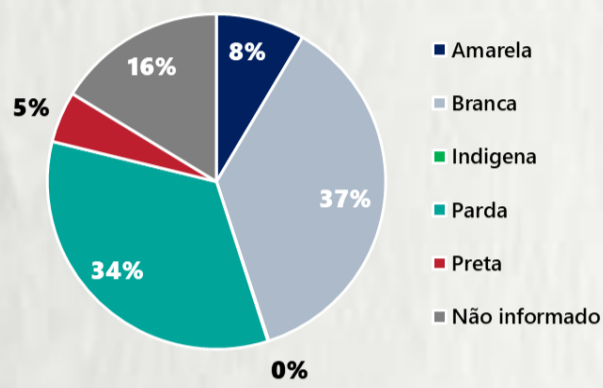

1 PERFIL EPIDEMIOLÓGICO DOS CASOS CONFIRMADOS DE COVID-19 QUE NÃO EVOLUÍRAM PARA ÓBITO, MG, 2021

POR SEXO

POR FAIXA ETÁRIA

RAÇA/COR

Média de idade dos casos confirmados: 42 anos

COMORBIDADE *

SIM 7% NÃO 7% N.I. 86%

2 PERFIL EPIDEMIOLÓGICO DOS ÓBITOS CONFIRMADOS DE COVID-19, MG, 2021

POR SEXO

POR FAIXA ETÁRIA

COMORBIDADE *

74% dos óbitos com comorbidade

Média de idade dos óbitos confirmados*: 71 anos

80% com 60 anos ou mais