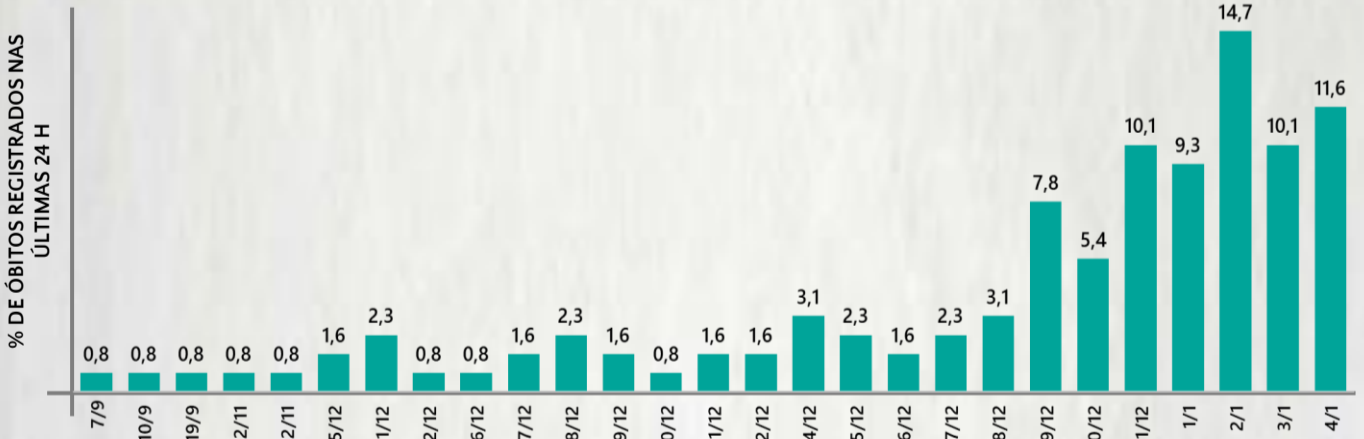

2 PERFIL EPIDEMIOLÓGICO DOS ÓBITOS CONFIRMADOS DE COVID-19, MG, 2021

POR SEXO

POR FAIXA ETÁRIA

COMORBIDADE *

74% dos óbitos com comorbidade

Média de idade dos óbitos confirmados*: 71 anos

80% com 60 anos ou mais

RAÇA/COR

Nº DE MUNICÍPIOS COM ÓBITO

LETALIDADE

2,2%

ÓBITOS REGISTRADOS NAS ÚLTIMAS 24 HORAS, POR DATA DE OCORRÊNCIA

*O aumento no número de óbitos registrados nas últimas 24h pode não representar um aumento na transmissão, mas a qualificação do sistema de informação, com encerramento de óbitos ocorridos anteriormente e que estavam em investigação.