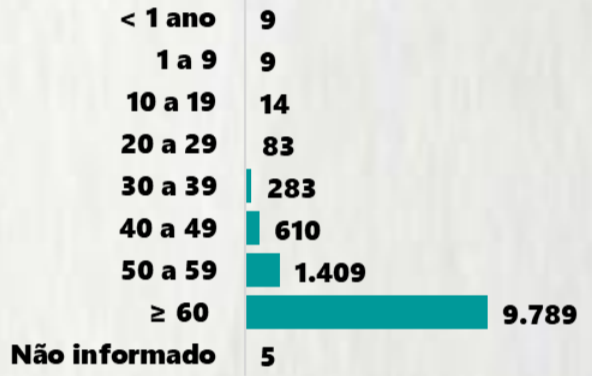

1 PERFIL EPIDEMIOLÓGICO DOS CASOS CONFIRMADOS DE COVID-19 QUE NÃO EVOLUÍRAM PARA ÓBITO, MG, 2021

POR SEXO

POR FAIXA ETÁRIA

RAÇA/COR

Média de idade dos casos confirmados: 42 anos

COMORBIDADE *

SIM 7% NÃO 7% N.I. 86%

*Dados parciais, aguardando atualização dos municípios. N.I.: Não informado

Fonte: Sala de Situação/SubVS/SES-MG; E-SUS VE; SIVEP-Gripe. Dados parciais, sujeitos a alterações. Atualizado em 06/01/2021.

2 PERFIL EPIDEMIOLÓGICO DOS ÓBITOS CONFIRMADOS DE COVID-19, MG, 2021

POR SEXO

POR FAIXA ETÁRIA

COMORBIDADE *

74% dos óbitos com comorbidade

Média de idade dos óbitos confirmados*: 71 anos

80% com 60 anos ou mais

RAÇA/COR

Nº DE MUNICÍPIOS COM ÓBITO

LETALIDADE

2,2%

ÓBITOS REGISTRADOS NAS ÚLTIMAS 24 HORAS, POR DATA DE OCORRÊNCIA

*O aumento no número de óbitos registrados nas últimas 24h pode não representar um aumento na transmissão, mas a qualificação do sistema de informação, com encerramento de óbitos ocorridos anteriormente e que estavam em investigação.