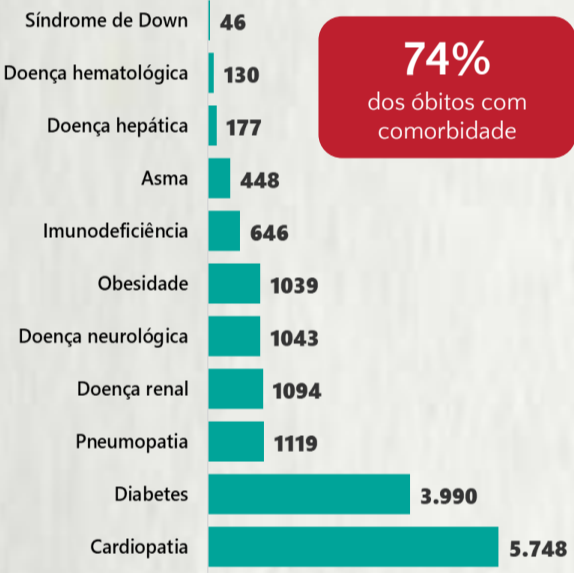

1 PERFIL EPIDEMIOLÓGICO DOS CASOS CONFIRMADOS DE COVID-19 QUE NÃO EVOLUÍRAM PARA ÓBITO, MG, 2021

POR SEXO

POR FAIXA ETÁRIA

RAÇA/COR

Média de idade dos casos confirmados: 42 anos

COMORBIDADE *

SIM 7% NÃO 7% N.I. 86%

*Dados parciais, aguardando atualização dos municípios. N.I.: Não informado

Fonte: Sala de Situação/SubVS/SES-MG; E-SUS VE; SIVEP-Gripe. Dados parciais, sujeitos a alterações. Atualizado em 06/01/2021.

2 PERFIL EPIDEMIOLÓGICO DOS ÓBITOS CONFIRMADOS DE COVID-19, MG, 2021

POR SEXO

POR FAIXA ETÁRIA

COMORBIDADE *

74% dos óbitos com comorbidade

Média de idade dos óbitos confirmados*: 71 anos

80% com 60 anos ou mais

RAÇA/COR

Nº DE MUNICÍPIOS COM ÓBITO

LETALIDADE

2,2%

ÓBITOS REGISTRADOS NAS ÚLTIMAS 24 HORAS, POR DATA DE OCORRÊNCIA

*O aumento no número de óbitos registrados nas últimas 24h pode não representar um aumento na transmissão, mas a qualificação do sistema de informação, com encerramento de óbitos ocorridos anteriormente e que estavam em investigação.