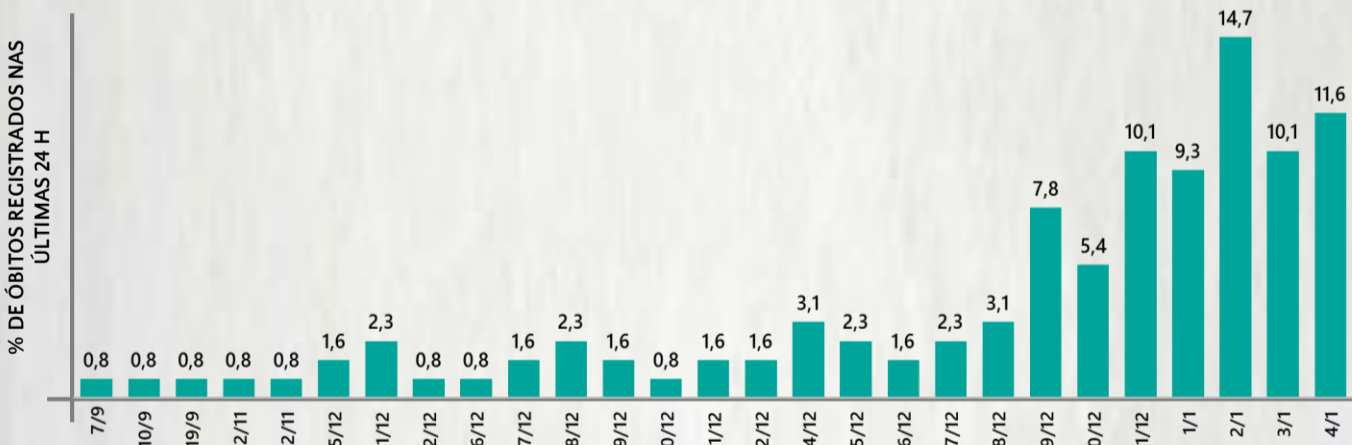

Fonte: Sala de Situação/SubVS/SES-MG; E-SUS VE; SIVEP-Gripe. Dados parciais, sujeitos a alterações. Atualizado em 06/01/2021.

2 PERFIL EPIDEMIOLÓGICO DOS ÓBITOS CONFIRMADOS DE COVID-19, MG, 2021

POR SEXO

POR FAIXA ETÁRIA

Média de idade dos óbitos confirmados*: 71 anos

80% com 60 anos ou mais

COMORBIDADE *

74% dos óbitos com comorbidade

RAÇA/COR

Nº DE MUNICÍPIOS COM ÓBITO

LETALIDADE

2,2%

ÓBITOS REGISTRADOS NAS ÚLTIMAS 24 HORAS, POR DATA DE OCORRÊNCIA

*O aumento no número de óbitos registrados nas últimas 24h pode não representar um aumento na transmissão, mas a qualificação do sistema de informação, com encerramento de óbitos ocorridos anteriormente e que estavam em investigação.