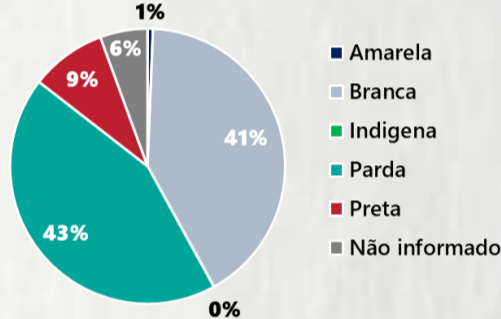

POR FAIXA ETÁRIA

Média de idade dos óbitos confirmados*: 71 anos

80% com 60 anos ou mais

COMORBIDADE *

74% dos óbitos com comorbidade

RAÇA/COR

Nº DE MUNICÍPIOS COM ÓBITO

LETALIDADE

2,2%

ÓBITOS REGISTRADOS NAS ÚLTIMAS 24 HORAS, POR DATA DE OCORRÊNCIA

*O aumento no número de óbitos registrados nas últimas 24h pode não representar um aumento na transmissão, mas a qualificação do sistema de informação, com encerramento de óbitos ocorridos anteriormente e que estavam em investigação.