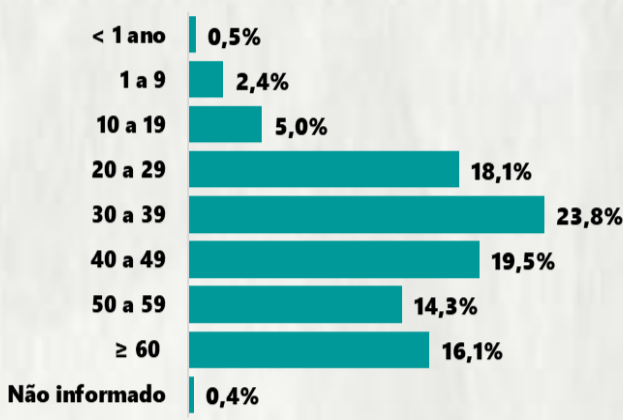

Nº DE CASOS CONFIRMADOS NAS ÚLTIMAS 24h

7.715

Nº DE ÓBITOS CONFIRMADOS NAS ÚLTIMAS 24h

128

Observação: o "número de casos e óbitos confirmados nas últimas 24h" pode não retratar a ocorrência de novos casos no período, mas o total de casos notificados à SES/MG nas últimas 24h.

1 PERFIL EPIDEMIOLÓGICO DOS CASOS CONFIRMADOS DE COVID-19 QUE NÃO EVOLUÍRAM PARA ÓBITO, MG, 2021

POR SEXO

RAÇA/COR

POR FAIXA ETÁRIA

Média de idade dos casos confirmados: 42 anos

COMORBIDADE *

*Dados parciais, aguardando atualização dos municípios. N.I.: Não informado

Fonte: Sala de Situação/SubVS/SES-MG; E-SUS VE; SIVEP-Gripe. Dados parciais, sujeitos a alterações. Atualizado em 06/01/2021.

2 PERFIL EPIDEMIOLÓGICO DOS ÓBITOS CONFIRMADOS DE COVID-19, MG, 2021

POR SEXO

POR FAIXA ETÁRIA

Média de idade dos óbitos confirmados*: 71 anos

80% com 60 anos ou mais

COMORBIDADE *

74% dos óbitos com comorbidade

RAÇA/COR

Nº DE MUNICÍPIOS COM ÓBITO

LETALIDADE