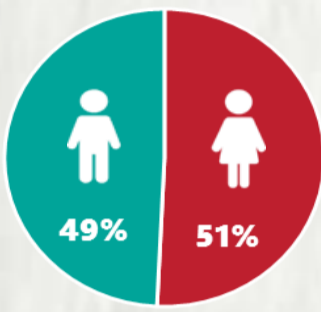

1 PERFIL EPIDEMIOLÓGICO DOS CASOS CONFIRMADOS DE COVID-19 QUE NÃO EVOLUÍRAM PARA ÓBITO, MG, 2021

POR SEXO

RAÇA/COR

POR FAIXA ETÁRIA

Média de idade dos casos confirmados: 42 anos

COMORBIDADE *

*Dados parciais, aguardando atualização dos municípios. N.I.: Não informado