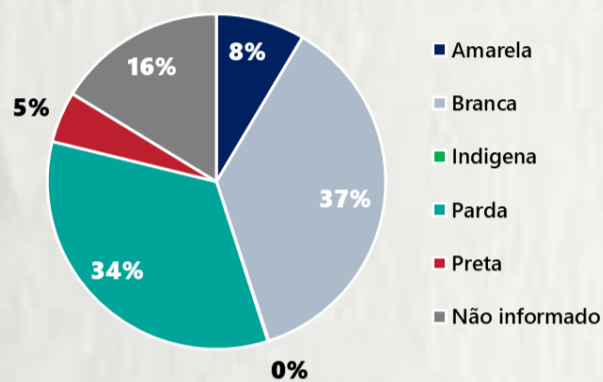

CASOS RECUPERADOS

509.638

ÓBITOS CONFIRMADOS

12.211

Fonte: Painel COVID-19 MG/Sala de Situação/SubVS/SES/MG. Dados parciais, sujeitos a alterações. Atualizado em 06/01/2021.

TOTAL DE CASOS CONFIRMADOS: soma dos casos confirmados que não evoluíram para óbito e dos óbitos confirmados por COVID-19.
CASOS RECUPERADOS: casos confirmados de COVID-19 que receberam alta hospitalar e/ou cumpriram isolamento domiciliar de 10 dias E estão há 72h assintomáticos (sem a utilização de medicamentos sintomáticos) E sem intercorrências.
CASOS EM ACOMPANHAMENTO: casos confirmados de COVID-19 que não evoluíram para óbito, cuja condição clínica permanece sendo acompanhada ou aguarda atualização pelos municípios.
ÓBITOS CONFIRMADOS: óbitos confirmados para COVID-19.

Nº DE CASOS CONFIRMADOS NAS ÚLTIMAS 24h

7.715

Nº DE ÓBITOS CONFIRMADOS NAS ÚLTIMAS 24h

128

Observação: o "número de casos e óbitos confirmados nas últimas 24h" pode não retratar a ocorrência de novos casos no período, mas o total de casos notificados à SES/MG nas últimas 24h.

1 PERFIL EPIDEMIOLÓGICO DOS CASOS CONFIRMADOS DE COVID-19 QUE NÃO EVOLUÍRAM PARA ÓBITO, MG, 2021

POR SEXO

RAÇA/COR

POR FAIXA ETÁRIA

Média de idade dos casos confirmados: 42 anos

COMORBIDADE *

*Dados parciais, aguardando atualização dos municípios. N.I.: Não informado