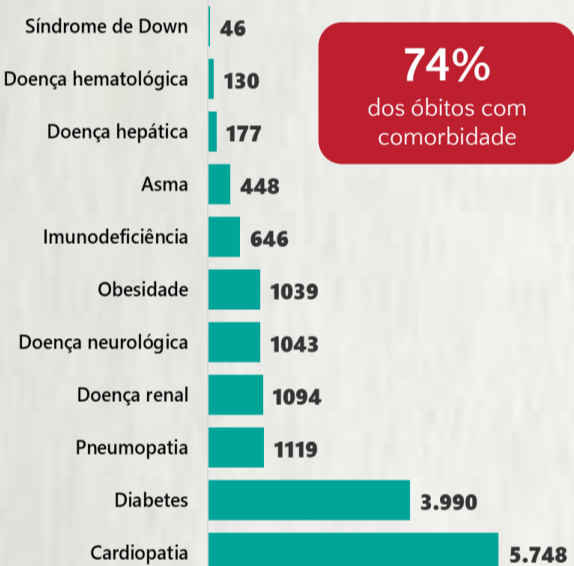

Nº DE CASOS CONFIRMADOS NAS ÚLTIMAS 24h

7.715

Nº DE ÓBITOS CONFIRMADOS NAS ÚLTIMAS 24h

128

Observação: o "número de casos e óbitos confirmados nas últimas 24h" pode não retratar a ocorrência de novos casos no período, mas o total de casos notificados à SES/MG nas últimas 24h.

1 PERFIL EPIDEMIOLÓGICO DOS CASOS CONFIRMADOS DE COVID-19 QUE NÃO EVOLUÍRAM PARA ÓBITO, MG, 2021

POR SEXO

RAÇA/COR

POR FAIXA ETÁRIA

Média de idade dos casos confirmados: 42 anos

COMORBIDADE *

*Dados parciais, aguardando atualização dos municípios. N.I.: Não informado

Fonte: Sala de Situação/SubVS/SES-MG; E-SUS VE; SIVEP-Gripe. Dados parciais, sujeitos a alterações. Atualizado em 06/01/2021.

2 PERFIL EPIDEMIOLÓGICO DOS ÓBITOS CONFIRMADOS DE COVID-19, MG, 2021

POR SEXO

POR FAIXA ETÁRIA

Média de idade dos óbitos confirmados*: 71 anos

80% com 60 anos ou mais

COMORBIDADE *

74% dos óbitos com comorbidade

RAÇA/COR

Nº DE MUNICÍPIOS COM ÓBITO

LETALIDADE