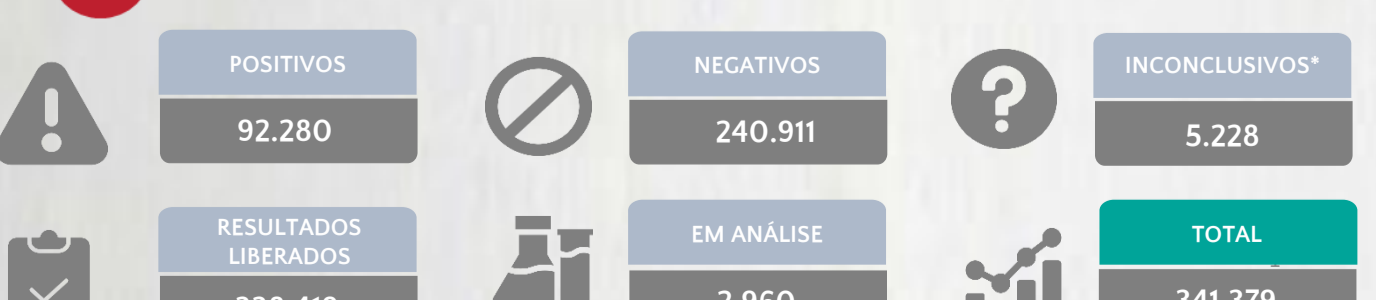

5 DADOS LABORATORIAIS DE COVID-19, REDE PÚBLICA, MINAS GERAIS, 2021

* Não apresentaram resultado que pode ser concluído como positivo ou negativo.

Fonte: GAL/FUNED. COES MINAS/COVID-19/SESMG. Dados parciais, sujeitos a alterações. Atualizado em 07/01/2021.