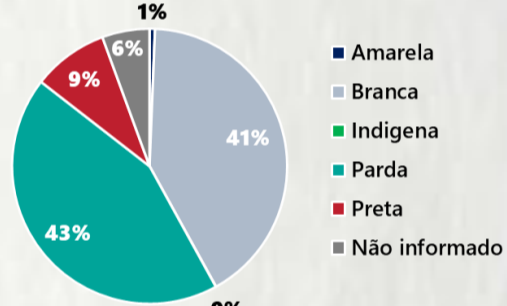

POR FAIXA ETÁRIA

COMORBIDADE *

74% dos óbitos com comorbidade

Média de idade dos óbitos confirmados*: 71 anos

80% com 60 anos ou mais

RAÇA/COR

Nº DE MUNICÍPIOS COM ÓBITO

LETALIDADE

2,2%

ÓBITOS REGISTRADOS NAS ÚLTIMAS 24 HORAS, POR DATA DE OCORRÊNCIA

*O aumento no número de óbitos registrados nas últimas 24h pode não representar um aumento na transmissão, mas a qualificação do sistema de informação, com encerramento de óbitos ocorridos anteriormente e que estavam em investigação.