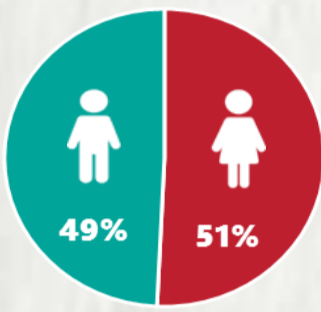

1 PERFIL EPIDEMIOLÓGICO DOS CASOS CONFIRMADOS DE COVID-19 QUE NÃO EVOLUÍRAM PARA ÓBITO, MG, 2021

POR SEXO

POR FAIXA ETÁRIA

RAÇA/COR

Média de idade dos casos confirmados: 42 anos

COMORBIDADE *

*Dados parciais, aguardando atualização dos municípios. N.I.: Não informado