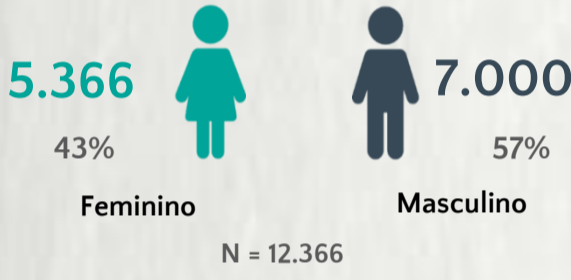

Nº DE CASOS CONFIRMADOS
NAS ÚLTIMAS 24H

7.250

Nº DE ÓBITOS CONFIRMADOS
NAS ÚLTIMAS 24H

155

Observação: o "número de casos e óbitos confirmados nas últimas 24h" pode não retratar a ocorrência de novos casos no período, mas o total de casos notificados à SES/MG nas últimas 24h.

1 PERFIL EPIDEMIOLÓGICO DOS CASOS CONFIRMADOS DE COVID-19 QUE NÃO EVOLUÍRAM PARA ÓBITO, MG, 2021

POR SEXO

POR FAIXA ETÁRIA

RAÇA/COR

Média de idade dos casos confirmados: 42 anos

COMORBIDADE *

*Dados parciais, aguardando atualização dos municípios. N.I.: Não informado

Fonte: Sala de Situação/SubVS/SES-MG; E-SUS VE; SIVEP-Gripe. Dados parciais, sujeitos a alterações. Atualizado em 07/01/2021.

2 PERFIL EPIDEMIOLÓGICO DOS ÓBITOS CONFIRMADOS DE COVID-19, MG, 2021

POR SEXO

POR FAIXA ETÁRIA

COMORBIDADE *

74% dos óbitos com comorbidade

Média de idade dos óbitos confirmados*: 71 anos

80% com 60 anos ou mais

RAÇA/COR

Nº DE MUNICÍPIOS COM ÓBITO

LETALIDADE