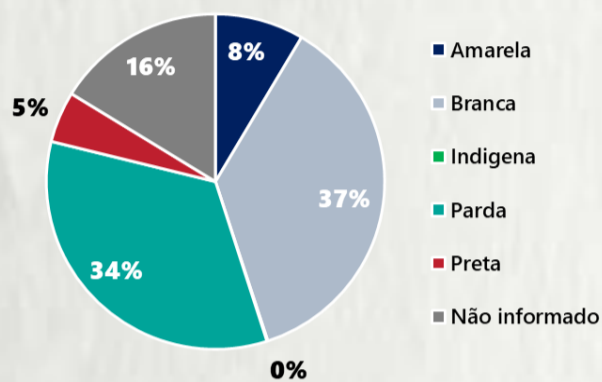

1 PERFIL EPIDEMIOLÓGICO DOS CASOS CONFIRMADOS DE COVID-19 QUE NÃO EVOLUÍRAM PARA ÓBITO, MG, 2021

POR SEXO

POR FAIXA ETÁRIA

RAÇA/COR

Média de idade dos casos confirmados: 42 anos

COMORBIDADE *

*Dados parciais, aguardando atualização dos municípios. N.I.: Não informado

Fonte: Sala de Situação/SubVS/SES-MG; E-SUS VE; SIVEP-Gripe. Dados parciais, sujeitos a alterações. Atualizado em 07/01/2021.

2 PERFIL EPIDEMIOLÓGICO DOS ÓBITOS CONFIRMADOS DE COVID-19, MG, 2021

POR SEXO

POR FAIXA ETÁRIA

COMORBIDADE *

74% dos óbitos com comorbidade

Média de idade dos óbitos confirmados*: 71 anos

80% com 60 anos ou mais

RAÇA/COR

Nº DE MUNICÍPIOS COM ÓBITO

LETALIDADE