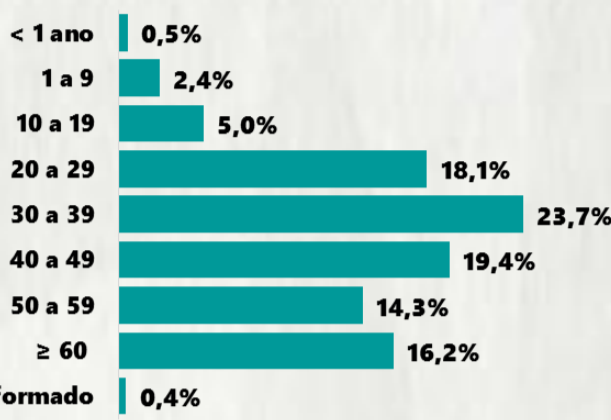

CASOS EM
ACOMPANHAMENTO

43.966

CASOS
RECUPERADOS

515.325

ÓBITOS
CONFIRMADOS

12.366

Fonte: Painel COVID-19 MG/Sala de Situação/SubVS/SES/MG. Dados parciais, sujeitos a alterações. Atualizado em 07/01/2021.

TOTAL DE CASOS CONFIRMADOS: soma dos casos confirmados que não evoluíram para óbito e dos óbitos confirmados por COVID-19.
CASOS RECUPERADOS: casos confirmados de COVID-19 que receberam alta hospitalar e/ou cumpriram isolamento domiciliar de 10 dias E estão há 72h assintomáticos (sem a utilização de medicamentos sintomáticos) E sem intercorrências.
CASOS EM ACOMPANHAMENTO: casos confirmados de COVID-19 que não evoluíram para óbito, cuja condição clínica permanece sendo acompanhada ou aguarda atualização pelos municípios.
ÓBITOS CONFIRMADOS: óbitos confirmados para COVID-19.

Nº DE CASOS CONFIRMADOS
NAS ÚLTIMAS 24H

7.250

Nº DE ÓBITOS CONFIRMADOS
NAS ÚLTIMAS 24H

155

Observação: o "número de casos e óbitos confirmados nas últimas 24h" pode não retratar a ocorrência de novos casos no período, mas o total de casos notificados à SES/MG nas últimas 24h.

1 PERFIL EPIDEMIOLÓGICO DOS CASOS CONFIRMADOS DE COVID-19 QUE NÃO EVOLUÍRAM PARA ÓBITO, MG, 2021

POR SEXO

POR FAIXA ETÁRIA

RAÇA/COR

Média de idade dos casos confirmados: 42 anos

COMORBIDADE *

*Dados parciais, aguardando atualização dos municípios. N.I.: Não informado

POR FAIXA ETÁRIA

COMORBIDADE *

74% dos óbitos com comorbidade

Média de idade dos óbitos confirmados*: 71 anos

80% com 60 anos ou mais

RAÇA/COR

Nº DE MUNICÍPIOS COM ÓBITO

LETALIDADE