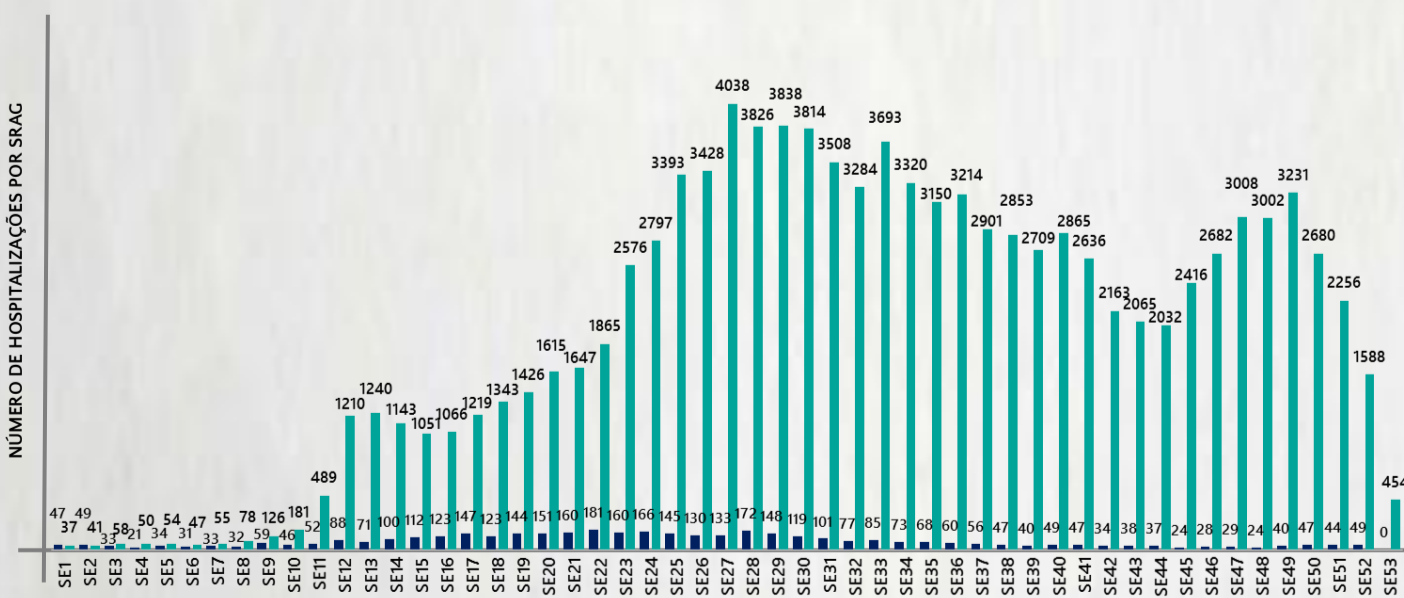

4 NÚMERO DE HOSPITALIZAÇÕES POR SÍNDROME RESPIRATÓRIA AGUDA GRAVE (SRAG) SEGUNDO SEMANA EPIDEMIOLÓGICA (SE) DE INÍCIO DE SINTOMAS, MG, 2019 E 2020

Fonte: SIVEP-Gripe. Dados parciais, sujeitos a alterações. Atualizado em 07/01/2021.