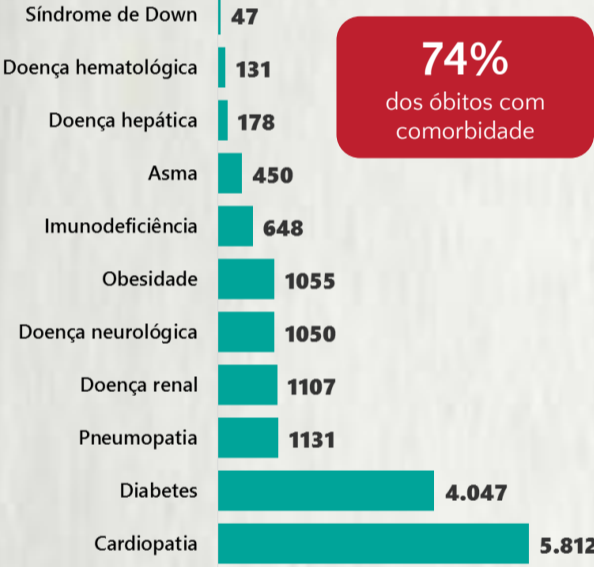

Nº DE CASOS CONFIRMADOS
NAS ÚLTIMAS 24H

7.250

Nº DE ÓBITOS CONFIRMADOS
NAS ÚLTIMAS 24H

155

Observação: o "número de casos e óbitos confirmados nas últimas 24h" pode não retratar a ocorrência de novos casos no período, mas o total de casos notificados à SES/MG nas últimas 24h.

1 PERFIL EPIDEMIOLÓGICO DOS CASOS CONFIRMADOS DE COVID-19 QUE NÃO EVOLUÍRAM PARA ÓBITO, MG, 2021

POR SEXO

POR FAIXA ETÁRIA

RAÇA/COR

Média de idade dos casos confirmados: 42 anos

COMORBIDADE *

*Dados parciais, aguardando atualização dos municípios. N.I.: Não informado

Fonte: Sala de Situação/SubVS/SES-MG; E-SUS VE; SIVEP-Gripe. Dados parciais, sujeitos a alterações. Atualizado em 07/01/2021.

2 PERFIL EPIDEMIOLÓGICO DOS ÓBITOS CONFIRMADOS DE COVID-19, MG, 2021

POR SEXO

POR FAIXA ETÁRIA

COMORBIDADE *

74% dos óbitos com comorbidade

Média de idade dos óbitos confirmados*: 71 anos

80% com 60 anos ou mais

RAÇA/COR

Nº DE MUNICÍPIOS COM ÓBITO

LETALIDADE