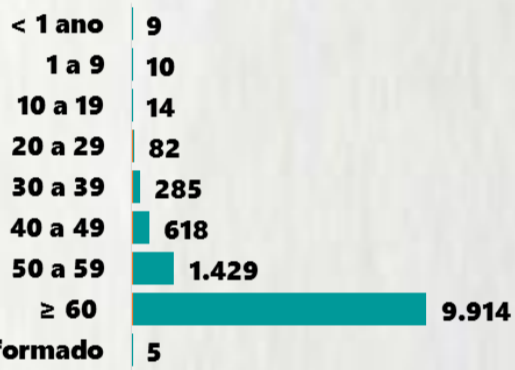

Nº DE CASOS CONFIRMADOS
NAS ÚLTIMAS 24H

7.250

Nº DE ÓBITOS CONFIRMADOS
NAS ÚLTIMAS 24H

155

Observação: o "número de casos e óbitos confirmados nas últimas 24h" pode não retratar a ocorrência de novos casos no período, mas o total de casos notificados à SES/MG nas últimas 24h.

1 PERFIL EPIDEMIOLÓGICO DOS CASOS CONFIRMADOS DE COVID-19 QUE NÃO EVOLUÍRAM PARA ÓBITO, MG, 2021

POR SEXO

POR FAIXA ETÁRIA

RAÇA/COR

Média de idade dos casos confirmados: 42 anos

COMORBIDADE *

*Dados parciais, aguardando atualização dos municípios. N.I.: Não informado

Fonte: Sala de Situação/SubVS/SES-MG; E-SUS VE; SIVEP-Gripe. Dados parciais, sujeitos a alterações. Atualizado em 07/01/2021.

2 PERFIL EPIDEMIOLÓGICO DOS ÓBITOS CONFIRMADOS DE COVID-19, MG, 2021

POR SEXO

POR FAIXA ETÁRIA

COMORBIDADE *

74% dos óbitos com comorbidade

Média de idade dos óbitos confirmados*: 71 anos

80% com 60 anos ou mais

RAÇA/COR

Nº DE MUNICÍPIOS COM ÓBITO

LETALIDADE