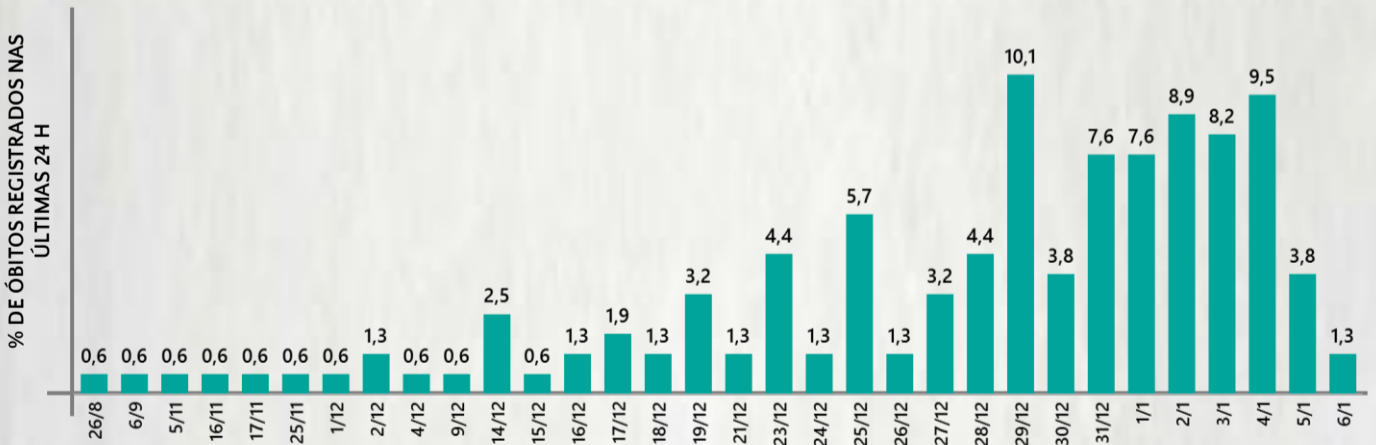

Fonte: Sala de Situação/SubVS/SES-MG; E-SUS VE; SIVEP-Gripe. Dados parciais, sujeitos a alterações. Atualizado em 07/01/2021.

2 PERFIL EPIDEMIOLÓGICO DOS ÓBITOS CONFIRMADOS DE COVID-19, MG, 2021

POR SEXO

POR FAIXA ETÁRIA

COMORBIDADE *

74% dos óbitos com comorbidade

Média de idade dos óbitos confirmados*: 71 anos

80% com 60 anos ou mais

RAÇA/COR

Nº DE MUNICÍPIOS COM ÓBITO

LETALIDADE

2,2%

ÓBITOS REGISTRADOS NAS ÚLTIMAS 24 HORAS, POR DATA DE OCORRÊNCIA

*O aumento no número de óbitos registrados nas últimas 24h pode não representar um aumento na transmissão, mas a qualificação do sistema de informação, com encerramento de óbitos ocorridos anteriormente e que estavam em investigação.