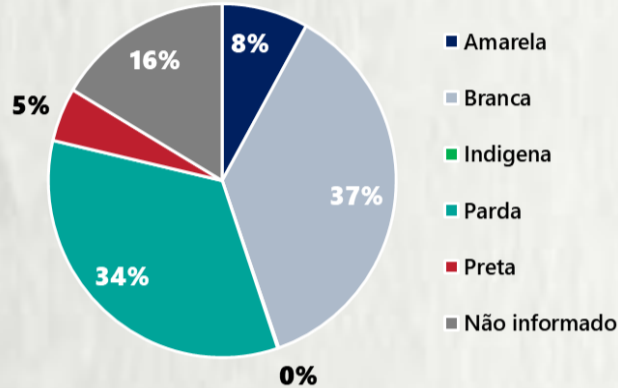

1 PERFIL EPIDEMIOLÓGICO DOS CASOS CONFIRMADOS DE COVID-19 QUE NÃO EVOLUÍRAM PARA ÓBITO, MG, 2021

POR SEXO

POR FAIXA ETÁRIA

RAÇA/COR

Média de idade dos casos
confirmados: 42 anos

COMORBIDADE *

*Dados parciais, aguardando atualização dos municípios. N.I.: Não informado

Fonte: Sala de Situação/SubVS/SES-MG; E-SUS VE; SIVEP-Gripe. Dados parciais, sujeitos a alterações. Atualizado em 15/01/2021.

2 PERFIL EPIDEMIOLÓGICO DOS ÓBITOS CONFIRMADOS DE COVID-19, MG, 2021

POR SEXO

POR FAIXA ETÁRIA

COMORBIDADE *

73%
dos óbitos com
comorbidade

Média de idade dos
óbitos confirmados*:
71 anos

80%
com 60 anos ou
mais

RAÇA/COR

Nº DE MUNICÍPIOS COM ÓBITO

LETALIDADE