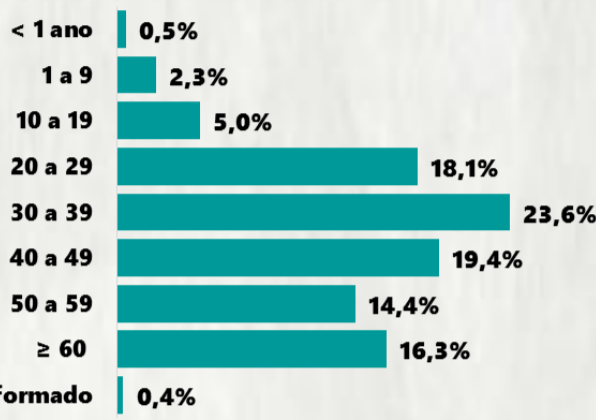

CASOS EM
ACOMPANHAMENTO

57.969

CASOS
RECUPERADOS

557.815

ÓBITOS
CONFIRMADOS

13.182

Fonte: Painel COVID-19 MG/Sala de Situação/SubVS/SES/MG. Dados parciais, sujeitos a alterações. Atualizado em 15/01/2021.

TOTAL DE CASOS CONFIRMADOS: soma dos casos confirmados que não evoluíram para óbito e dos óbitos confirmados por COVID-19.
CASOS RECUPERADOS: casos confirmados de COVID-19 que receberam alta hospitalar e/ou cumpriram isolamento domiciliar de 10 dias E estão há 72h assintomáticos (sem a utilização de medicamentos sintomáticos) E sem intercorrências.
CASOS EM ACOMPANHAMENTO: casos confirmados de COVID-19 que não evoluíram para óbito, cuja condição clínica permanece sendo acompanhada ou aguarda atualização pelos municípios.
ÓBITOS CONFIRMADOS: óbitos confirmados para COVID-19.

Nº DE CASOS CONFIRMADOS
NAS ÚLTIMAS 24H

9.120

Nº DE ÓBITOS CONFIRMADOS
NAS ÚLTIMAS 24H

154

Observação: o "número de casos e óbitos confirmados nas últimas 24h" pode não retratar a ocorrência de novos casos no período, mas o total de casos notificados à SES/MG nas últimas 24h.

1 PERFIL EPIDEMIOLÓGICO DOS CASOS CONFIRMADOS DE COVID-19 QUE NÃO EVOLUÍRAM PARA ÓBITO, MG, 2021

POR SEXO

POR FAIXA ETÁRIA

RAÇA/COR

Média de idade dos casos
confirmados: 42 anos

COMORBIDADE *

*Dados parciais, aguardando atualização dos municípios. N.I.: Não informado