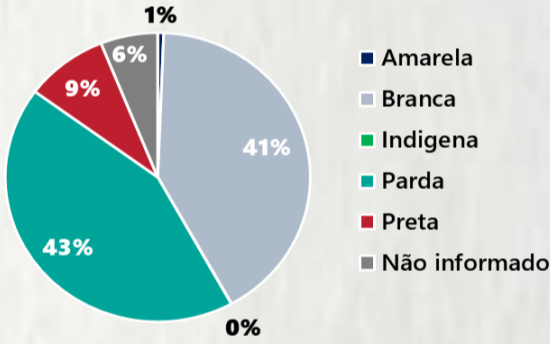

POR FAIXA ETÁRIA

COMORBIDADE *

73%
dos óbitos com
comorbidade

Média de idade dos
óbitos confirmados*:
71 anos

80%
com 60 anos ou
mais

RAÇA/COR

Nº DE MUNICÍPIOS COM ÓBITO

LETALIDADE

2,1%

ÓBITOS REGISTRADOS NAS ÚLTIMAS 24 HORAS, POR DATA DE OCORRÊNCIA

*O aumento no número de óbitos registrados nas últimas 24h pode não representar na transmissão, mas a qualificação do sistema de informação, com encerramento de óbitos ocorridos anteriormente e que estavam em investigação.