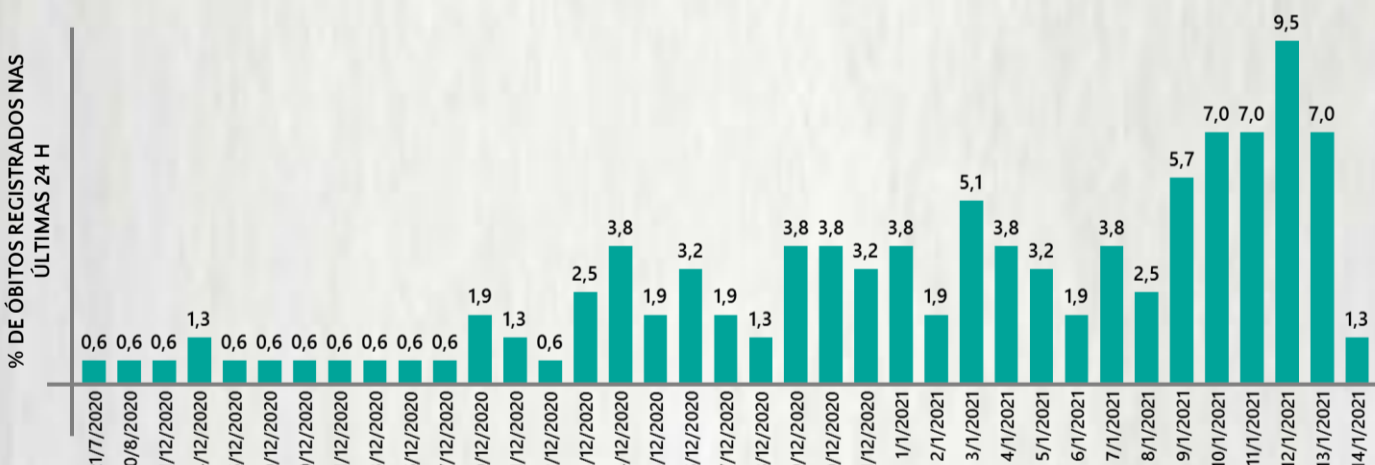

Nº DE CASOS CONFIRMADOS
NAS ÚLTIMAS 24H

9.120

Nº DE ÓBITOS CONFIRMADOS
NAS ÚLTIMAS 24H

154

Observação: o "número de casos e óbitos confirmados nas últimas 24h" pode não retratar a ocorrência de novos casos no período, mas o total de casos notificados à SES/MG nas últimas 24h.

Fonte: Sala de Situação/SubVS/SES-MG; E-SUS VE; SIVEP-Gripe. Dados parciais, sujeitos a alterações. Atualizado em 15/01/2021.

2 PERFIL EPIDEMIOLÓGICO DOS ÓBITOS CONFIRMADOS DE COVID-19, MG, 2021

POR SEXO

POR FAIXA ETÁRIA

COMORBIDADE *

73%
dos óbitos com
comorbidade

Média de idade dos
óbitos confirmados*:
71 anos

80%
com 60 anos ou
mais

RAÇA/COR

Nº DE MUNICÍPIOS COM ÓBITO

LETALIDADE

2,1%

ÓBITOS REGISTRADOS NAS ÚLTIMAS 24 HORAS, POR DATA DE OCORRÊNCIA

*O aumento no número de óbitos registrados nas últimas 24h pode não representar na transmissão, mas a qualificação do sistema de informação, com encerramento de óbitos ocorridos anteriormente e que estavam em investigação.