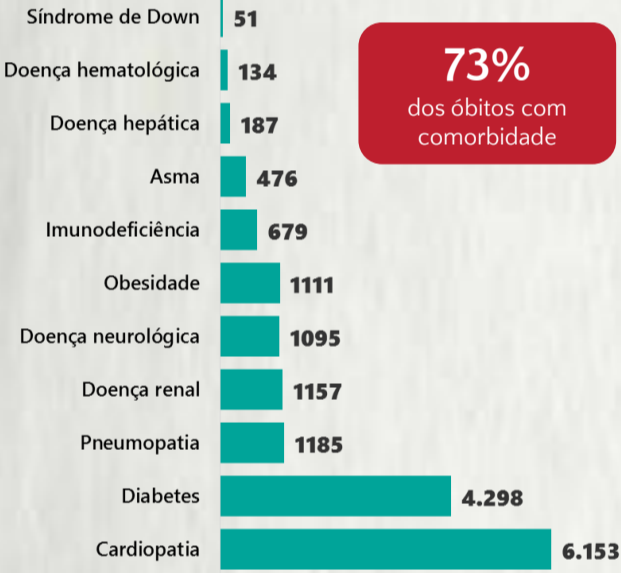

Nº DE CASOS CONFIRMADOS
NAS ÚLTIMAS 24H

9.120

Nº DE ÓBITOS CONFIRMADOS
NAS ÚLTIMAS 24H

154

Observação: o "número de casos e óbitos confirmados nas últimas 24h" pode não retratar a ocorrência de novos casos no período, mas o total de casos notificados à SES/MG nas últimas 24h.

1 PERFIL EPIDEMIOLÓGICO DOS CASOS CONFIRMADOS DE COVID-19 QUE NÃO EVOLUÍRAM PARA ÓBITO, MG, 2021

POR SEXO

POR FAIXA ETÁRIA

RAÇA/COR

Média de idade dos casos
confirmados: 42 anos

COMORBIDADE *

*Dados parciais, aguardando atualização dos municípios. N.I.: Não informado

Fonte: Sala de Situação/SubVS/SES-MG; E-SUS VE; SIVEP-Gripe. Dados parciais, sujeitos a alterações. Atualizado em 15/01/2021.

2 PERFIL EPIDEMIOLÓGICO DOS ÓBITOS CONFIRMADOS DE COVID-19, MG, 2021

POR SEXO

POR FAIXA ETÁRIA

COMORBIDADE *

73%
dos óbitos com
comorbidade

Média de idade dos
óbitos confirmados*:
71 anos

80%
com 60 anos ou
mais

RAÇA/COR

Nº DE MUNICÍPIOS COM ÓBITO

LETALIDADE