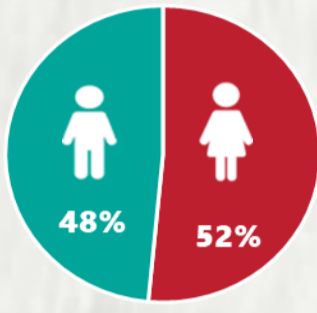

1 PERFIL EPIDEMIOLÓGICO DOS CASOS CONFIRMADOS DE COVID-19 QUE NÃO EVOLUÍRAM PARA ÓBITO, MG, 2021

POR SEXO

POR FAIXA ETÁRIA

RAÇA/COR

Média de idade dos casos
confirmados: 42 anos

COMORBIDADE *

*Dados parciais, aguardando atualização dos municípios. N.I.: Não informado