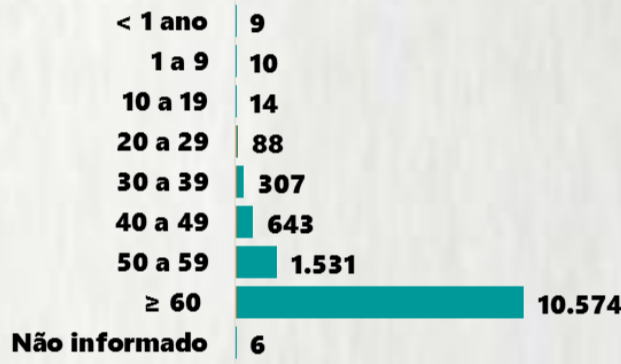

Nº DE CASOS CONFIRMADOS
NAS ÚLTIMAS 24H

9.120

Nº DE ÓBITOS CONFIRMADOS
NAS ÚLTIMAS 24H

154

Observação: o "número de casos e óbitos confirmados nas últimas 24h" pode não retratar a ocorrência de novos casos no período, mas o total de casos notificados à SES/MG nas últimas 24h.

1 PERFIL EPIDEMIOLÓGICO DOS CASOS CONFIRMADOS DE COVID-19 QUE NÃO EVOLUÍRAM PARA ÓBITO, MG, 2021

POR SEXO

POR FAIXA ETÁRIA

RAÇA/COR

Média de idade dos casos
confirmados: 42 anos

COMORBIDADE *

*Dados parciais, aguardando atualização dos municípios. N.I.: Não informado

Fonte: Sala de Situação/SubVS/SES-MG; E-SUS VE; SIVEP-Gripe. Dados parciais, sujeitos a alterações. Atualizado em 15/01/2021.

2 PERFIL EPIDEMIOLÓGICO DOS ÓBITOS CONFIRMADOS DE COVID-19, MG, 2021

POR SEXO

POR FAIXA ETÁRIA

COMORBIDADE *

73%
dos óbitos com
comorbidade

Média de idade dos
óbitos confirmados*:
71 anos

80%
com 60 anos ou
mais

RAÇA/COR

Nº DE MUNICÍPIOS COM ÓBITO

LETALIDADE