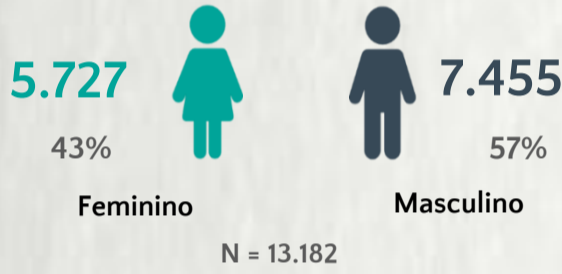

Nº DE CASOS CONFIRMADOS
NAS ÚLTIMAS 24H

9.120

Nº DE ÓBITOS CONFIRMADOS
NAS ÚLTIMAS 24H

154

Observação: o "número de casos e óbitos confirmados nas últimas 24h" pode não retratar a ocorrência de novos casos no período, mas o total de casos notificados à SES/MG nas últimas 24h.

1 PERFIL EPIDEMIOLÓGICO DOS CASOS CONFIRMADOS DE COVID-19 QUE NÃO EVOLUÍRAM PARA ÓBITO, MG, 2021

POR SEXO

POR FAIXA ETÁRIA

RAÇA/COR

Média de idade dos casos
confirmados: 42 anos

COMORBIDADE *

*Dados parciais, aguardando atualização dos municípios. N.I.: Não informado

Fonte: Sala de Situação/SubVS/SES-MG; E-SUS VE; SIVEP-Gripe. Dados parciais, sujeitos a alterações. Atualizado em 15/01/2021.

2 PERFIL EPIDEMIOLÓGICO DOS ÓBITOS CONFIRMADOS DE COVID-19, MG, 2021

POR SEXO

POR FAIXA ETÁRIA

COMORBIDADE *

73%
dos óbitos com
comorbidade

Média de idade dos
óbitos confirmados*:
71 anos

80%
com 60 anos ou
mais

RAÇA/COR

Nº DE MUNICÍPIOS COM ÓBITO

LETALIDADE