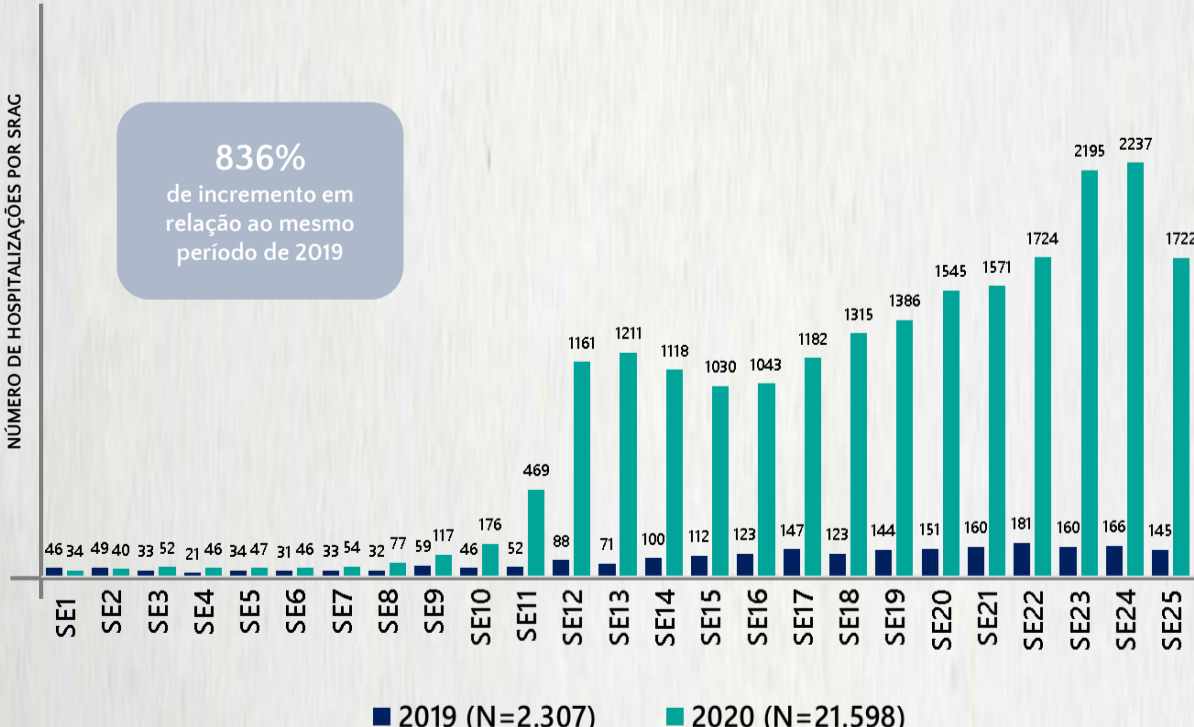

4 NÚMERO DE HOSPITALIZAÇÕES POR SÍNDROME RESPIRATÓRIA AGUDA GRAVE (SRAG) SEGUNDO SEMANA EPIDEMIOLÓGICA (SE) DE INÍCIO DE SINTOMAS, MG, 2019 E 2020

Fonte: SIVEP-Gripe. Dados parciais, sujeitos a alterações. Atualizado em 29/06/2020.