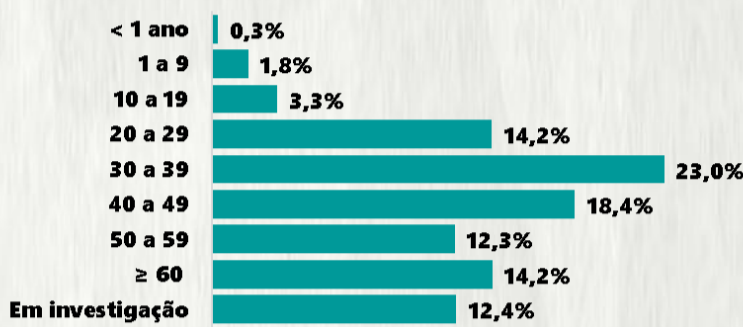

CASOS RECUPERADOS

25.154

ÓBITOS CONFIRMADOS

940

Fonte: Painel COVID-19 MG/Sala de Situação/SubVS/SES/MG. Dados parciais, sujeitos a alterações. Atualizado em 29/06/2020.

TOTAL DE CASOS CONFIRMADOS: soma dos casos confirmados que não evoluíram para óbito e dos óbitos confirmados por COVID-19.
CASOS RECUPERADOS: casos confirmados de COVID-19 que receberam alta hospitalar e/ou cumpriram isolamento domiciliar de 14 dias sem intercorrências.
CASOS EM ACOMPANHAMENTO: casos confirmados de COVID-19 que não evoluíram para óbito, cuja condição clínica permanece sendo acompanhada ou aguarda atualização pelos municípios.
ÓBITOS CONFIRMADOS: óbitos confirmados para COVID-19.
Dos óbitos notificados (N=2.346), 213 encontram-se em investigação e 1.193 foram descartados para COVID-19.

Nº DE CASOS CONFIRMADOS NAS ÚLTIMAS 24H

1.123

Nº DE ÓBITOS CONFIRMADOS NAS ÚLTIMAS 24H

41

NOTA: o elevado número de casos notificados nas últimas 24h deve-se à modificação na metodologia de coleta de dados, o que permitiu atualizar a situação epidemiológica dos municípios com o total de casos acumulados até hoje. Ressalta-se, portanto, que o número apresentado não retrata a ocorrência de casos nas últimas 24h, mas a atualização dos dados até então não informados pelos municípios.

1 PERFIL EPIDEMIOLÓGICO DOS CASOS CONFIRMADOS DE COVID-19 QUE NÃO EVOLUÍRAM PARA ÓBITO, MG, 2020

POR SEXO

POR FAIXA ETÁRIA

RAÇA/COR

Média de idade dos casos confirmados*: 42 anos

COMORBIDADE *

*Dados parciais, aguardando atualização dos municípios. N.I.: Não informado

Média de idade dos óbitos confirmados*: 68 anos

74% com 60 anos ou mais

POR SEXO

COMORBIDADE *

81% dos óbitos com comorbidade

RAÇA/COR

Nº DE MUNICÍPIOS COM ÓBITO

*Os casos que evoluíram a óbito podem ter mais de uma comorbidade. Do total de óbitos confirmados, 69 não tinham comorbidade.