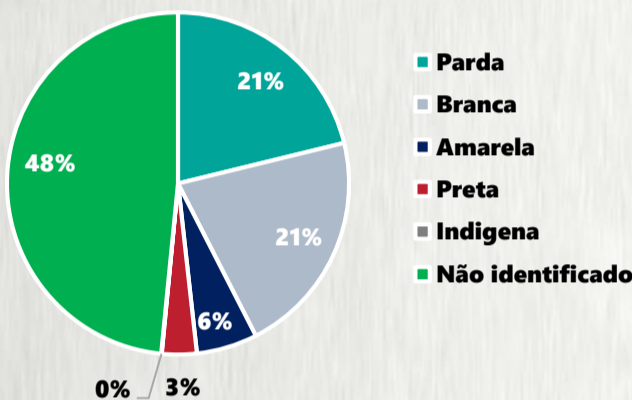

1 PERFIL EPIDEMIOLÓGICO DOS CASOS CONFIRMADOS DE COVID-19 QUE NÃO EVOLUÍRAM PARA ÓBITO, MG, 2020

POR SEXO

POR FAIXA ETÁRIA

RAÇA/COR

Média de idade dos casos confirmados*: 42 anos

COMORBIDADE *

*Dados parciais, aguardando atualização dos municípios. N.I.: Não informado

Fonte: Sala de Situação/SubVS/SES-MG; E-SUS VE; SIVEP-Gripe. Dados parciais, sujeitos a alterações. Atualizado em 29/06/2020.

2 PERFIL EPIDEMIOLÓGICO DOS ÓBITOS CONFIRMADOS DE COVID-19, MG, 2020

POR FAIXA ETÁRIA

Média de idade dos óbitos confirmados*: 68 anos

74% com 60 anos ou mais

POR SEXO

COMORBIDADE *

81% dos óbitos com comorbidade

RAÇA/COR

Nº DE MUNICÍPIOS COM ÓBITO

*Os casos que evoluíram a óbito podem ter mais de uma comorbidade. Do total de óbitos confirmados, 69 não tinham comorbidade.