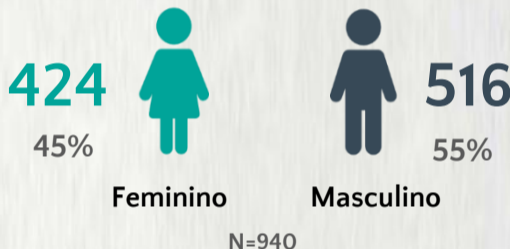

1 PERFIL EPIDEMIOLÓGICO DOS CASOS CONFIRMADOS DE COVID-19 QUE NÃO EVOLUÍRAM PARA ÓBITO, MG, 2020

POR SEXO

POR FAIXA ETÁRIA

RAÇA/COR

Média de idade dos casos confirmados*: 42 anos

COMORBIDADE *

*Dados parciais, aguardando atualização dos municípios. N.I.: Não informado

Fonte: Sala de Situação/SubVS/SES-MG; E-SUS VE; SIVEP-Gripe. Dados parciais, sujeitos a alterações. Atualizado em 29/06/2020.

2 PERFIL EPIDEMIOLÓGICO DOS ÓBITOS CONFIRMADOS DE COVID-19, MG, 2020

POR FAIXA ETÁRIA

Média de idade dos óbitos confirmados*: 68 anos

74% com 60 anos ou mais

POR SEXO

COMORBIDADE *

81% dos óbitos com comorbidade

RAÇA/COR

Nº DE MUNICÍPIOS COM ÓBITO

*Os casos que evoluíram a óbito podem ter mais de uma comorbidade. Do total de óbitos confirmados, 69 não tinham comorbidade.