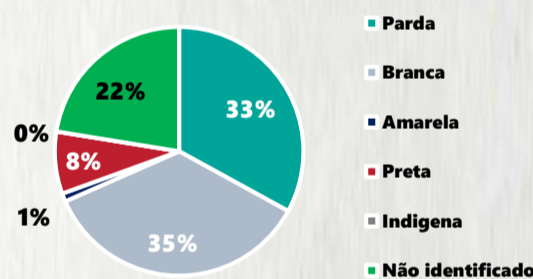

Média de idade dos óbitos confirmados*: 68 anos

74% com 60 anos ou mais

POR SEXO

COMORBIDADE *

81% dos óbitos com comorbidade

RAÇA/COR

Nº DE MUNICÍPIOS COM ÓBITO

*Os casos que evoluíram a óbito podem ter mais de uma comorbidade. Do total de óbitos confirmados, 69 não tinham comorbidade.