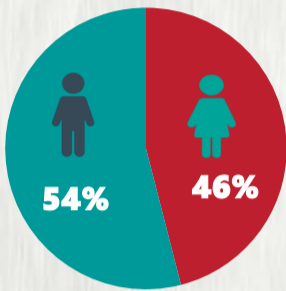

1 PERFIL EPIDEMIOLÓGICO DOS CASOS CONFIRMADOS DE COVID-19 QUE NÃO EVOLUÍRAM PARA ÓBITO, MG, 2020

POR SEXO

POR FAIXA ETÁRIA

RAÇA/COR

Média de idade dos casos confirmados*: 42 anos

COMORBIDADE *

*Dados parciais, aguardando atualização dos municípios. N.I.: Não informado

Média de idade dos óbitos confirmados*: 68 anos

74% com 60 anos ou mais

POR SEXO

COMORBIDADE *

81% dos óbitos com comorbidade

RAÇA/COR

Nº DE MUNICÍPIOS COM ÓBITO

*Os casos que evoluíram a óbito podem ter mais de uma comorbidade. Do total de óbitos confirmados, 69 não tinham comorbidade.