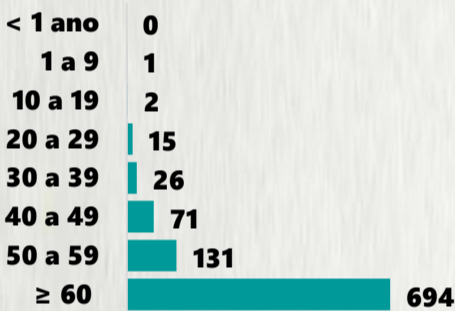

Nº DE CASOS CONFIRMADOS NAS ÚLTIMAS 24H

1.123

Nº DE ÓBITOS CONFIRMADOS NAS ÚLTIMAS 24H

41

NOTA: o elevado número de casos notificados nas últimas 24h deve-se à modificação na metodologia de coleta de dados, o que permitiu atualizar a situação epidemiológica dos municípios com o total de casos acumulados até hoje. Ressalta-se, portanto, que o número apresentado não retrata a ocorrência de casos nas últimas 24h, mas a atualização dos dados até então não informados pelos municípios.

1 PERFIL EPIDEMIOLÓGICO DOS CASOS CONFIRMADOS DE COVID-19 QUE NÃO EVOLUÍRAM PARA ÓBITO, MG, 2020

POR SEXO

POR FAIXA ETÁRIA

RAÇA/COR

Média de idade dos casos confirmados*: 42 anos

COMORBIDADE *

*Dados parciais, aguardando atualização dos municípios. N.I.: Não informado

Fonte: Sala de Situação/SubVS/SES-MG; E-SUS VE; SIVEP-Gripe. Dados parciais, sujeitos a alterações. Atualizado em 29/06/2020.

2 PERFIL EPIDEMIOLÓGICO DOS ÓBITOS CONFIRMADOS DE COVID-19, MG, 2020

POR FAIXA ETÁRIA

Média de idade dos óbitos confirmados*: 68 anos

74% com 60 anos ou mais

POR SEXO

COMORBIDADE *

81% dos óbitos com comorbidade

RAÇA/COR

Nº DE MUNICÍPIOS COM ÓBITO

*Os casos que evoluíram a óbito podem ter mais de uma comorbidade. Do total de óbitos confirmados, 69 não tinham comorbidade.