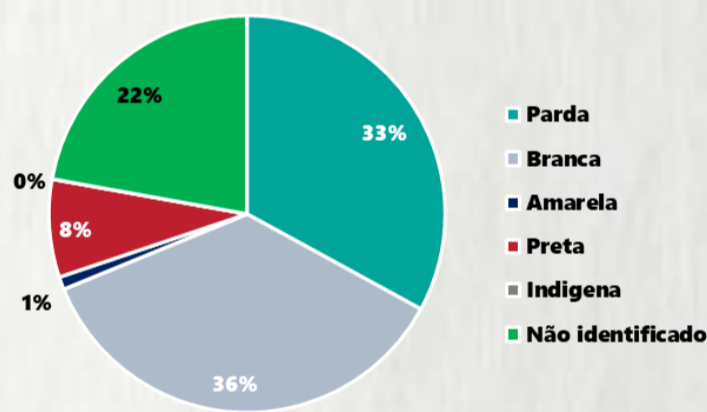

### 2 PERFIL EPIDEMIOLÓGICO DOS ÓBITOS CONFIRMADOS DE COVID-19, MG, 2020

POR FAIXA ETÁRIA

Média de idade dos óbitos confirmados\*: 68 anos

74% com 60 anos ou mais

POR SEXO

COMORBIDADE \*

81% dos óbitos com comorbidade

RAÇA/COR

Nº DE MUNICÍPIOS COM ÓBITO

Letalidade 2,1%

\*Os casos que evoluíram a óbito podem ter mais de uma comorbidade. Do total de óbitos confirmados, 72 não tinham comorbidade.

Fonte: CIEVS-Minas/SubVS/SES-MG; Sala de Situação/SubVS/SES-MG. Dados parciais, sujeitos a alterações. Atualizado em 30/06/2020.