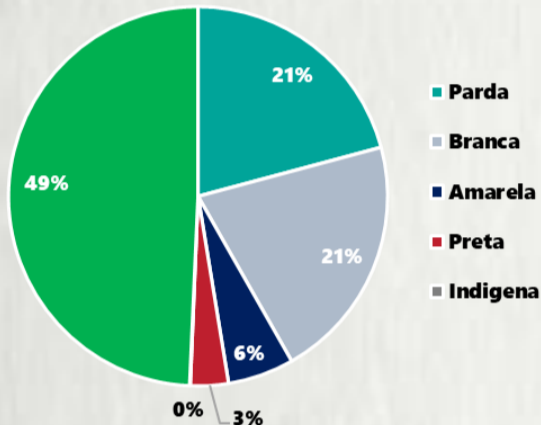

### 1 PERFIL EPIDEMIOLÓGICO DOS CASOS CONFIRMADOS DE COVID-19 QUE NÃO EVOLUÍRAM PARA ÓBITO, MG, 2020

POR SEXO

POR FAIXA ETÁRIA

RAÇA/COR

Média de idade dos casos confirmados\*: 42 anos

COMORBIDADE \*

\*Dados parciais, aguardando atualização dos municípios. N.I.: Não informado

### 2 PERFIL EPIDEMIOLÓGICO DOS ÓBITOS CONFIRMADOS DE COVID-19, MG, 2020

POR FAIXA ETÁRIA

Média de idade dos óbitos confirmados\*: 68 anos

74% com 60 anos ou mais

POR SEXO

COMORBIDADE \*

81% dos óbitos com comorbidade