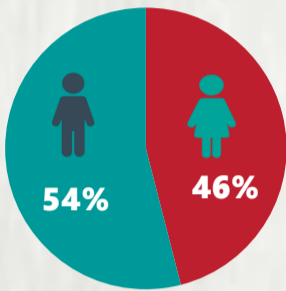

### 1 PERFIL EPIDEMIOLÓGICO DOS CASOS CONFIRMADOS DE COVID-19 QUE NÃO EVOLUÍRAM PARA ÓBITO, MG, 2020

POR SEXO

POR FAIXA ETÁRIA

RAÇA/COR

Média de idade dos casos confirmados\*: 42 anos

COMORBIDADE \*

\*Dados parciais, aguardando atualização dos municípios. N.I.: Não informado