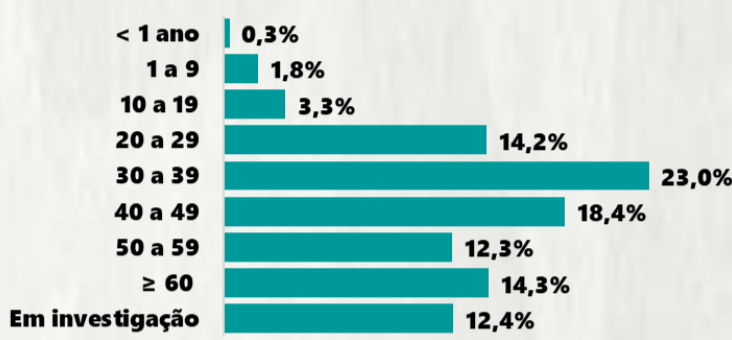

965

Fonte: Painel COVID-19 MG/Sala de Situação/SubVS/SES/MG. Dados parciais, sujeitos a alterações. Atualizado em 30/06/2020.

TOTAL DE CASOS CONFIRMADOS: soma dos casos confirmados que não evoluíram para óbito e dos óbitos confirmados por COVID-19.  
CASOS RECUPERADOS: casos confirmados de COVID-19 que receberam alta hospitalar e/ou cumpriram isolamento domiciliar de 14 dias sem intercorrências.  
CASOS EM ACOMPANHAMENTO: casos confirmados de COVID-19 que não evoluíram para óbito, cuja condição clínica permanece sendo acompanhada ou aguarda atualização pelos municípios.  
ÓBITOS CONFIRMADOS: óbitos confirmados para COVID-19.  
Dos óbitos notificados (N=2.385), 218 encontram-se em investigação e 1.202 foram descartados para COVID-19.

Nº DE CASOS CONFIRMADOS NAS ÚLTIMAS 24H

1.137

Nº DE ÓBITOS CONFIRMADOS NAS ÚLTIMAS 24H

25

### 1 PERFIL EPIDEMIOLÓGICO DOS CASOS CONFIRMADOS DE COVID-19 QUE NÃO EVOLUÍRAM PARA ÓBITO, MG, 2020

POR SEXO

POR FAIXA ETÁRIA

RAÇA/COR

Média de idade dos casos confirmados\*: 42 anos

COMORBIDADE \*

\*Dados parciais, aguardando atualização dos municípios. N.I.: Não informado

### 2 PERFIL EPIDEMIOLÓGICO DOS ÓBITOS CONFIRMADOS DE COVID-19, MG, 2020

POR FAIXA ETÁRIA

Média de idade dos óbitos confirmados\*: 68 anos

74% com 60 anos ou mais

POR SEXO

COMORBIDADE \*

81% dos óbitos com comorbidade