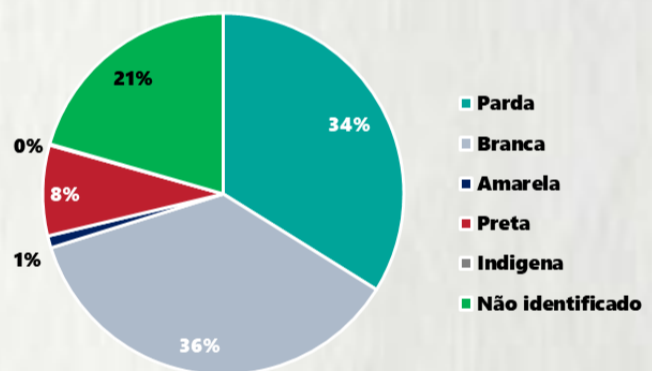

### 2 PERFIL EPIDEMIOLÓGICO DOS ÓBITOS CONFIRMADOS DE COVID-19, MG, 2020

POR FAIXA ETÁRIA

Média de idade dos óbitos confirmados\*:

68 anos

74%

com 60 anos ou mais

POR SEXO

RAÇA/COR

Nº DE MUNICÍPIOS COM ÓBITO

Letalidade 2,1%

\*Os casos que evoluíram a óbito podem ter mais de uma comorbidade. Do total de óbitos confirmados, 78 não tinham comorbidade.

Fonte: CIEVS-Minas/SubVS/SES-MG; Sala de Situação/SubVS/SES-MG. Dados parciais, sujeitos a alterações. Atualizado em 03/07/2020.