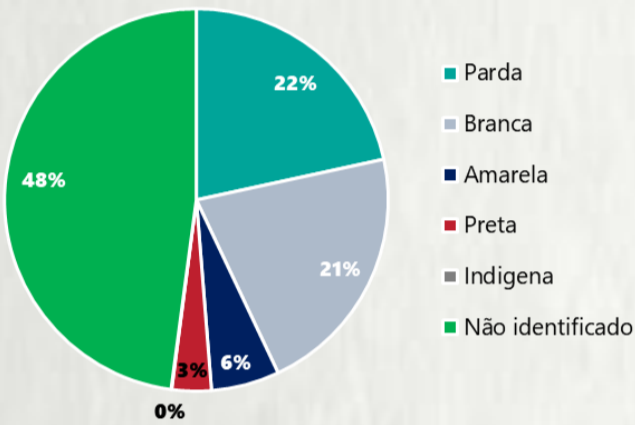

### 1 PERFIL EPIDEMIOLÓGICO DOS CASOS CONFIRMADOS DE COVID-19 QUE NÃO EVOLUÍRAM PARA ÓBITO, MG, 2020

POR SEXO

POR FAIXA ETÁRIA

Média de idade dos casos confirmados: 42 anos

RAÇA/COR

COMORBIDADE \*

\*Dados parciais, aguardando atualização dos municípios. N.I.: Não informado

### 2 PERFIL EPIDEMIOLÓGICO DOS ÓBITOS CONFIRMADOS DE COVID-19, MG, 2020

POR FAIXA ETÁRIA

Média de idade dos óbitos confirmados\*:

68 anos

74%

com 60 anos ou mais

POR SEXO

RAÇA/COR