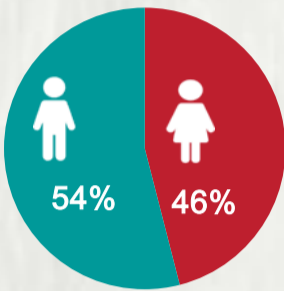

### 1 PERFIL EPIDEMIOLÓGICO DOS CASOS CONFIRMADOS DE COVID-19 QUE NÃO EVOLUÍRAM PARA ÓBITO, MG, 2020

POR SEXO

POR FAIXA ETÁRIA

Média de idade dos casos confirmados: 42 anos

RAÇA/COR

COMORBIDADE \*

\*Dados parciais, aguardando atualização dos municípios. N.I.: Não informado