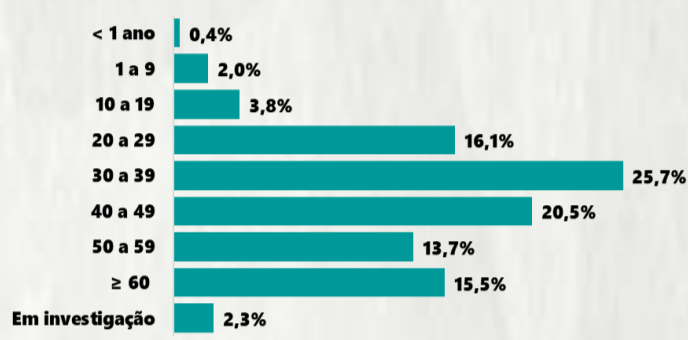

1.110

Fonte: Painel COVID-19 MG/Sala de Situação/SubVS/SES/MG. Dados parciais, sujeitos a alterações. Atualizado em 03/07/2020.

TOTAL DE CASOS CONFIRMADOS: soma dos casos confirmados que não evoluíram para óbito e dos óbitos confirmados por COVID-19.  
CASOS RECUPERADOS: casos confirmados de COVID-19 que receberam alta hospitalar e/ou cumpriram isolamento domiciliar de 14 dias sem intercorrências.  
CASOS EM ACOMPANHAMENTO: casos confirmados de COVID-19 que não evoluíram para óbito, cuja condição clínica permanece sendo acompanhada ou aguarda atualização pelos municípios.  
ÓBITOS CONFIRMADOS: óbitos confirmados para COVID-19.  
Dos óbitos notificados (N=2.561), 216 encontram-se em investigação e 1.239 foram descartados para COVID-19.

Nº DE CASOS CONFIRMADOS NAS ÚLTIMAS 24H

2.644

Nº DE ÓBITOS CONFIRMADOS NAS ÚLTIMAS 24H

51

### 1 PERFIL EPIDEMIOLÓGICO DOS CASOS CONFIRMADOS DE COVID-19 QUE NÃO EVOLUÍRAM PARA ÓBITO, MG, 2020

POR SEXO

POR FAIXA ETÁRIA

Média de idade dos casos confirmados: 42 anos

RAÇA/COR

COMORBIDADE \*

\*Dados parciais, aguardando atualização dos municípios. N.I.: Não informado

### 2 PERFIL EPIDEMIOLÓGICO DOS ÓBITOS CONFIRMADOS DE COVID-19, MG, 2020

POR FAIXA ETÁRIA

Média de idade dos óbitos confirmados\*:

68 anos

74%

com 60 anos ou mais

POR SEXO

RAÇA/COR