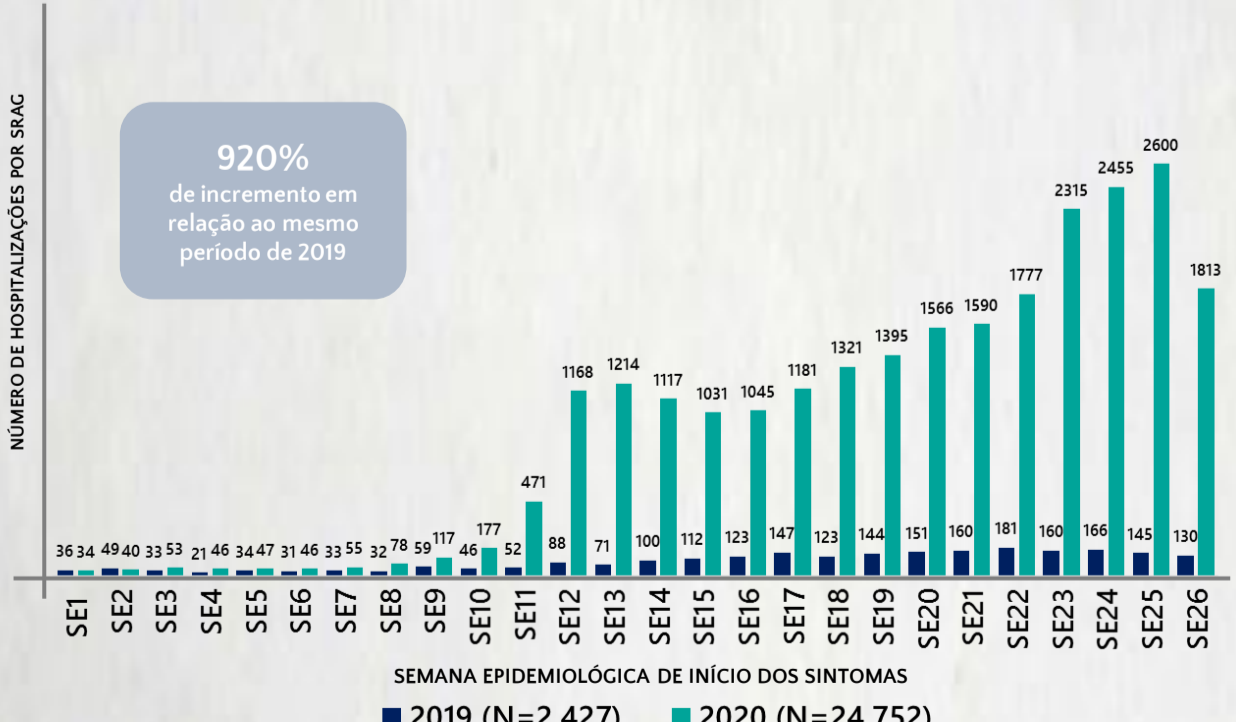

4 NÚMERO DE HOSPITALIZAÇÕES POR SÍNDROME RESPIRATÓRIA AGUDA GRAVE (SRAG) SEGUNDO SEMANA EPIDEMIOLÓGICA (SE) DE INÍCIO DE SINTOMAS, MG, 2019 E 2020

Fonte: SIVEP-Gripe. Dados parciais, sujeitos a alterações. Atualizado em 05/07/2020.

5 DADOS LABORATORIAIS DE COVID-19, REDE PÚBLICA, MINAS GERAIS, 2020

POSITIVOS

8.490

NEGATIVOS

34.287

INCONCLUSIVOS*

596

RESULTADOS LIBERADOS

43.373

EM ANÁLISE

1.289

TOTAL

44.662

* Não apresentaram resultados que pode ser concluído como positivo ou negativo.

Fonte: GAL/FUNED. COES MINAS/COVID-19/SESMG. Dados parciais, sujeitos a alterações. Atualizado em 05/07/2020.