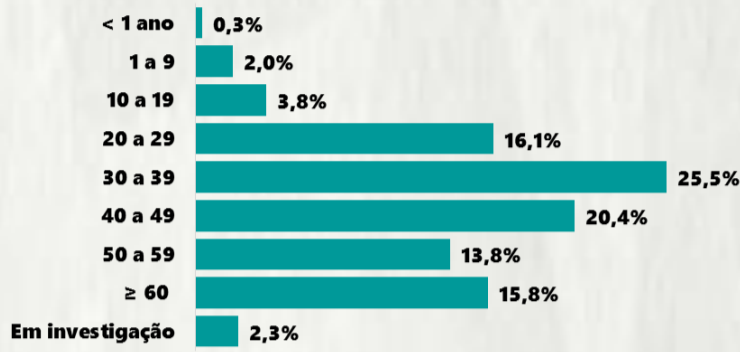

TOTAL DE CASOS CONFIRMADOS: soma dos casos confirmados que não evoluíram para óbito e dos óbitos confirmados por COVID-19.
CASOS RECUPERADOS: casos confirmados de COVID-19 que receberam alta hospitalar e/ou cumpriram isolamento domiciliar de 14 dias sem intercorrências.
CASOS EM ACOMPANHAMENTO: casos confirmados de COVID-19 que não evoluíram para óbito, cuja condição clínica permanece sendo acompanhada ou aguarda atualização pelos municípios.
ÓBITOS CONFIRMADOS: óbitos confirmados para COVID-19.
Dos óbitos notificados (N=2.667), 194 encontram-se em investigação e 1.272 foram descartados para COVID-19.

Nº DE CASOS CONFIRMADOS NAS ÚLTIMAS 24H

2.325

Nº DE ÓBITOS CONFIRMADOS NAS ÚLTIMAS 24H

18

1 PERFIL EPIDEMIOLÓGICO DOS CASOS CONFIRMADOS DE COVID-19 QUE NÃO EVOLUÍRAM PARA ÓBITO, MG, 2020

POR SEXO

POR FAIXA ETÁRIA

Média de idade dos casos confirmados: 42 anos

RAÇA/COR

COMORBIDADE *

*Dados parciais, aguardando atualização dos municípios. N.I.: Não informado

Fonte: Sala de Situação/SubVS/SES-MG; E-SUS VE; SIVEP-Gripe. Dados parciais, sujeitos a alterações. Atualizado em 05/07/2020.

2 PERFIL EPIDEMIOLÓGICO DOS ÓBITOS CONFIRMADOS DE COVID-19, MG, 2020

POR FAIXA ETÁRIA

Média de idade dos óbitos confirmados*: 69 anos

74% com 60 anos ou mais

POR SEXO

RAÇA/COR

Nº DE MUNICÍPIOS COM ÓBITO

LETALIDADE