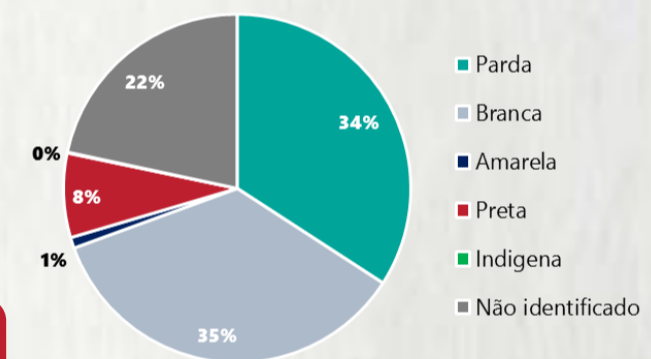

Média de idade dos casos confirmados: 42 anos

RAÇA/COR

COMORBIDADE *

*Dados parciais, aguardando atualização dos municípios. N.I.: Não informado

Fonte: Sala de Situação/SubVS/SES-MG; E-SUS VE; SIVEP-Gripe. Dados parciais, sujeitos a alterações. Atualizado em 05/07/2020.

2 PERFIL EPIDEMIOLÓGICO DOS ÓBITOS CONFIRMADOS DE COVID-19, MG, 2020

POR FAIXA ETÁRIA

Média de idade dos óbitos confirmados*: 69 anos

74% com 60 anos ou mais

POR SEXO

RAÇA/COR

Nº DE MUNICÍPIOS COM ÓBITO

LETALIDADE

2,1%

COMORBIDADE *

82% dos óbitos com comorbidade

*Os que evoluíram a óbito podem ter mais de uma comorbidade. Do total de óbitos confirmados, 90 não tinham comorbidade.

Fonte: CIEVS-Minas/SubVS/SES-MG; Sala de Situação/SubVS/SES-MG. Dados parciais, sujeitos a alterações. Atualizado em 05/07/2020.