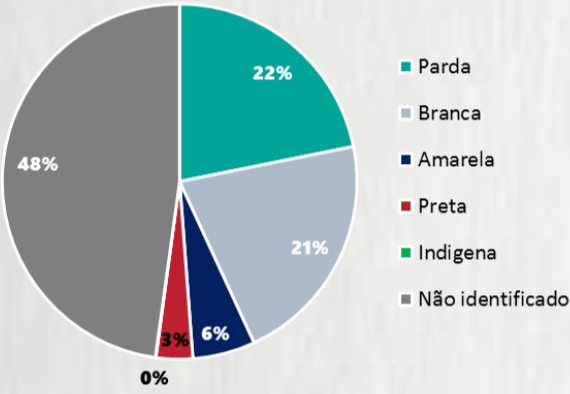

Nº DE CASOS CONFIRMADOS NAS ÚLTIMAS 24H

2.325

Nº DE ÓBITOS CONFIRMADOS NAS ÚLTIMAS 24H

18

1 PERFIL EPIDEMIOLÓGICO DOS CASOS CONFIRMADOS DE COVID-19 QUE NÃO EVOLUÍRAM PARA ÓBITO, MG, 2020

POR SEXO

POR FAIXA ETÁRIA

Média de idade dos casos confirmados: 42 anos

RAÇA/COR

COMORBIDADE *

*Dados parciais, aguardando atualização dos municípios. N.I.: Não informado

Fonte: Sala de Situação/SubVS/SES-MG; E-SUS VE; SIVEP-Gripe. Dados parciais, sujeitos a alterações. Atualizado em 05/07/2020.

2 PERFIL EPIDEMIOLÓGICO DOS ÓBITOS CONFIRMADOS DE COVID-19, MG, 2020

POR FAIXA ETÁRIA

Média de idade dos óbitos confirmados*: 69 anos

74% com 60 anos ou mais

POR SEXO

RAÇA/COR

Nº DE MUNICÍPIOS COM ÓBITO

LETALIDADE