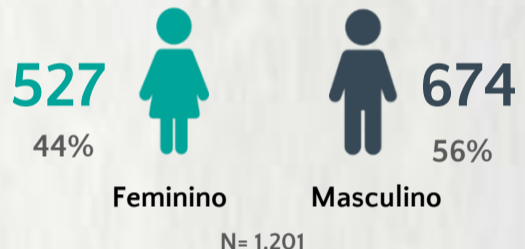

Média de idade dos casos confirmados: 42 anos

RAÇA/COR

COMORBIDADE *

*Dados parciais, aguardando atualização dos municípios. N.I.: Não informado

Fonte: Sala de Situação/SubVS/SES-MG; E-SUS VE; SIVEP-Gripe. Dados parciais, sujeitos a alterações. Atualizado em 05/07/2020.

2 PERFIL EPIDEMIOLÓGICO DOS ÓBITOS CONFIRMADOS DE COVID-19, MG, 2020

POR FAIXA ETÁRIA

Média de idade dos óbitos confirmados*: 69 anos

74% com 60 anos ou mais

POR SEXO

RAÇA/COR

Nº DE MUNICÍPIOS COM ÓBITO

LETALIDADE

2,1%

COMORBIDADE *

82% dos óbitos com comorbidade

*Os que evoluíram a óbito podem ter mais de uma comorbidade. Do total de óbitos confirmados, 90 não tinham comorbidade.

Fonte: CIEVS-Minas/SubVS/SES-MG; Sala de Situação/SubVS/SES-MG. Dados parciais, sujeitos a alterações. Atualizado em 05/07/2020.