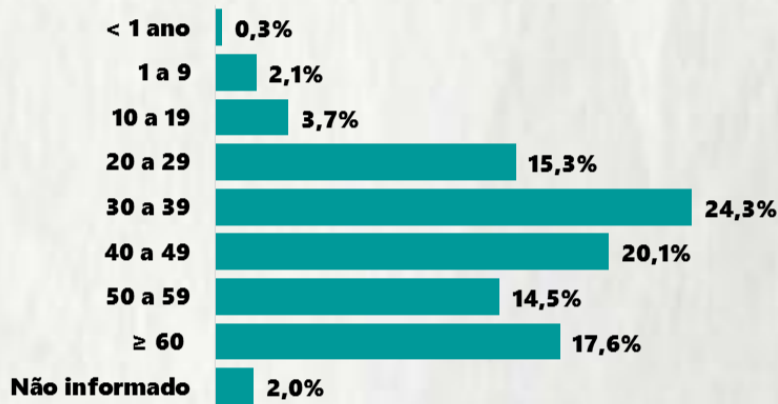

CASOS RECUPERADOS

108.364

ÓBITOS CONFIRMADOS

3.195

Fonte: Painel COVID-19 MG/Sala de Situação/SubVS/SES/MG. Dados parciais, sujeitos a alterações. Atualizado em 05/08/2020.

TOTAL DE CASOS CONFIRMADOS: soma dos casos confirmados que não evoluíram para óbito e dos óbitos confirmados por COVID-19.
CASOS RECUPERADOS: casos confirmados de COVID-19 que receberam alta hospitalar e/ou cumpriram isolamento domiciliar de 10 dias e estão há 72h assintomáticos (sem a utilização de medicamentos sintomáticos) e sem intercorrências.
CASOS EM ACOMPANHAMENTO: casos confirmados de COVID-19 que não evoluíram para óbito, cuja condição clínica permanece sendo acompanhada ou aguarda atualização pelos municípios.
ÓBITOS CONFIRMADOS: óbitos confirmados para COVID-19.

Nº DE CASOS CONFIRMADOS NAS ÚLTIMAS 24H

3.933

Nº DE ÓBITOS CONFIRMADOS NAS ÚLTIMAS 24H

152

Observação: o "número de casos e óbitos confirmados nas últimas 24h" pode não retratar a ocorrência de novos casos no período, mas o total de casos notificados à SES/MG nas últimas 24h.

1 PERFIL EPIDEMIOLÓGICO DOS CASOS CONFIRMADOS DE COVID-19 QUE NÃO EVOLUÍRAM PARA ÓBITO, MG, 2020

POR SEXO

POR FAIXA ETÁRIA

RAÇA/COR

Média de idade dos casos confirmados: 43 anos

COMORBIDADE *

*Dados parciais, aguardando atualização dos municípios. N.I.: Não informado