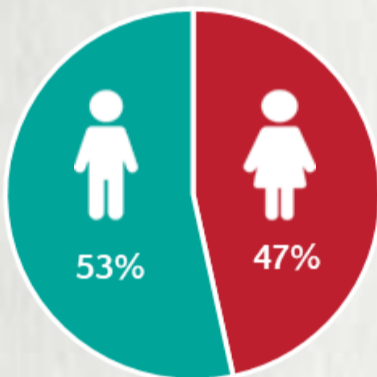

1 PERFIL EPIDEMIOLÓGICO DOS CASOS CONFIRMADOS DE COVID-19 QUE NÃO EVOLUÍRAM PARA ÓBITO, MG, 2020

POR SEXO

POR FAIXA ETÁRIA

RAÇA/COR

Média de idade dos casos confirmados: 43 anos

COMORBIDADE *

*Dados parciais, aguardando atualização dos municípios. N.I.: Não informado