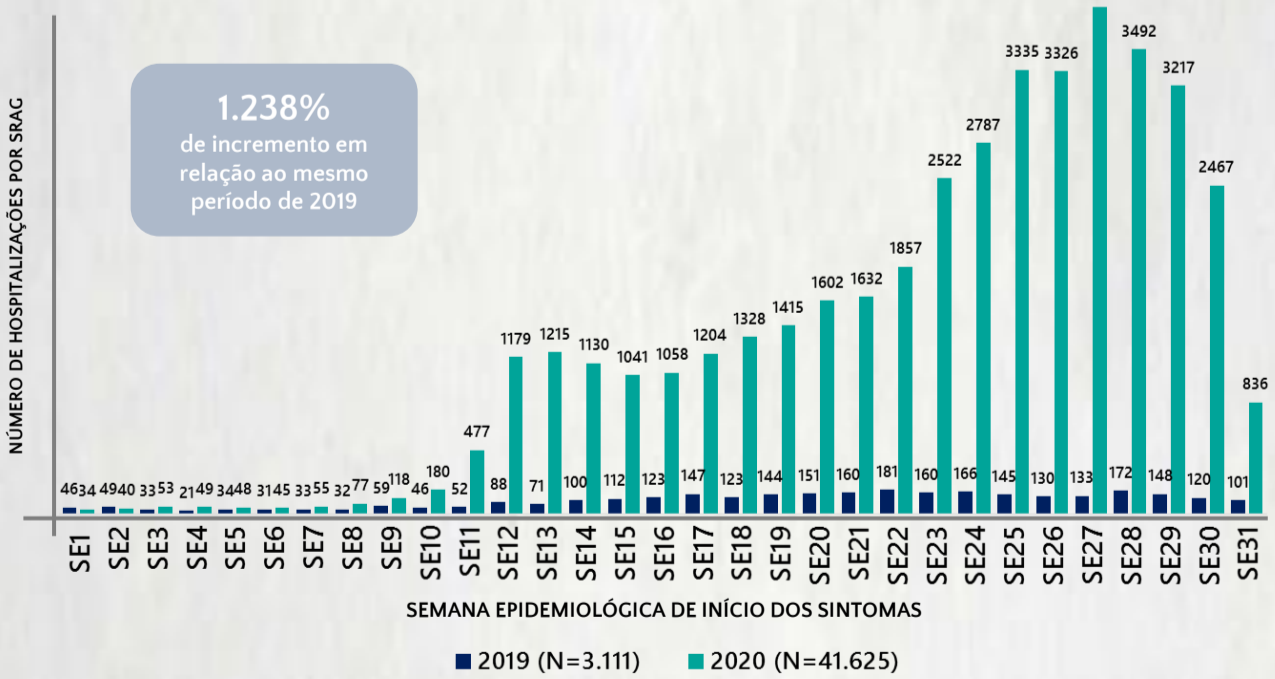

1 PERFIL EPIDEMIOLÓGICO DOS CASOS CONFIRMADOS DE COVID-19 QUE NÃO EVOLUÍRAM PARA ÓBITO, MG, 2020

POR SEXO

POR FAIXA ETÁRIA

RAÇA/COR

Média de idade dos casos confirmados: 43 anos

COMORBIDADE *

*Dados parciais, aguardando atualização dos municípios. N.I.: Não informado

INTERNADOS*

15.266

ISOLAMENTO DOMICILIAR

124.395

*Casos confirmados de COVID-19 que precisaram de internação hospitalar na rede pública ou privada de Minas Gerais. Dados cumulativos, registrados desde o início da pandemia.

1.238% de incremento em relação ao mesmo período de 2019

Fonte: SIVEP-Gripe. Dados parciais, sujeitos a alterações. Atualizado em 05/08/2020.

4 DADOS LABORATORIAIS DE COVID-19, REDE PÚBLICA, MINAS GERAIS, 2020