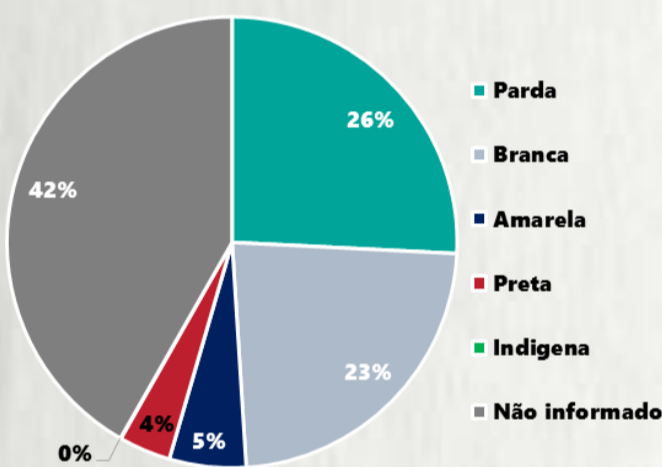

1 PERFIL EPIDEMIOLÓGICO DOS CASOS CONFIRMADOS DE COVID-19 QUE NÃO EVOLUÍRAM PARA ÓBITO, MG, 2020

POR SEXO

POR FAIXA ETÁRIA

RAÇA/COR

Média de idade dos casos confirmados: 43 anos

COMORBIDADE *

*Dados parciais, aguardando atualização dos municípios. N.I.: Não informado