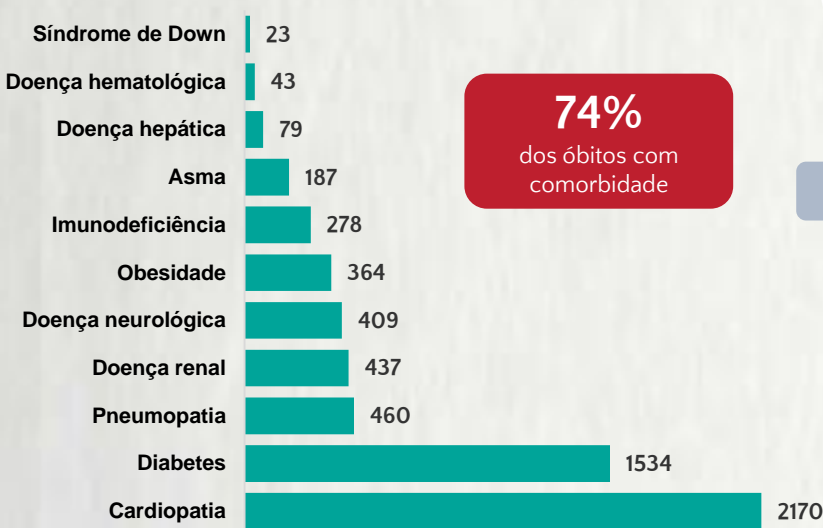

Nº DE CASOS CONFIRMADOS NAS ÚLTIMAS 24H

3.561

Nº DE ÓBITOS CONFIRMADOS NAS ÚLTIMAS 24H

120

Observação: o "número de casos e óbitos confirmados nas últimas 24h" pode não retratar a ocorrência de novos casos no período, mas o total de casos notificados à SES/MG nas últimas 24h.

1 PERFIL EPIDEMIOLÓGICO DOS CASOS CONFIRMADOS DE COVID-19 QUE NÃO EVOLUÍRAM PARA ÓBITO, MG, 2020

POR SEXO

POR FAIXA ETÁRIA

RAÇA/COR

Média de idade dos casos confirmados: 44 anos

COMORBIDADE *

*Dados parciais, aguardando atualização dos municípios. N.I.: Não informado

Fonte: Sala de Situação/SubVS/SES-MG; E-SUS VE; SIVEP-Gripe. Dados parciais, sujeitos a alterações. Atualizado em 21/08/2020.

2 PERFIL EPIDEMIOLÓGICO DOS ÓBITOS CONFIRMADOS DE COVID-19, MG, 2020

POR FAIXA ETÁRIA

Média de idade dos óbitos confirmados*: 70 anos

78% com 60 anos ou mais

POR SEXO

COMORBIDADE *

74% dos óbitos com comorbidade

RAÇA/COR

Nº DE MUNICÍPIOS COM ÓBITO

LETALIDADE