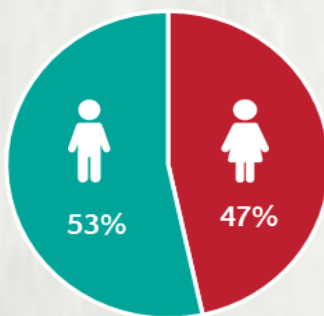

BOLETIM EPIDEMIOLÓGICO

COVID-19: Doença causada pelo coronavírus – 19

21 de agosto de 2020 – 10:00

CENÁRIO EM MINAS GERAIS COVID-19 Coronavírus

TOTAL DE CASOS CONFIRMADOS

188.623

CASOS EM ACOMPANHAMENTO

28.621

CASOS RECUPERADOS

155.339

ÓBITOS CONFIRMADOS

4.663

Fonte: Painel COVID-19 MG/Sala de Situação/SubVS/SES/MG. Dados parciais, sujeitos a alterações. Atualizado em 21/08/2020.

TOTAL DE CASOS CONFIRMADOS: soma dos casos confirmados que não evoluíram para óbito e dos óbitos confirmados por COVID-19.

CASOS RECUPERADOS: casos confirmados de COVID-19 que receberam alta hospitalar e/ou cumpriram isolamento domiciliar de 10 dias E estão há 72h assintomáticos (sem a utilização de medicamentos sintomáticos) E sem intercorrências.

CASOS EM ACOMPANHAMENTO: casos confirmados de COVID-19 que não evoluíram para óbito, cuja condição clínica permanece sendo acompanhada ou aguarda atualização pelos municípios.

ÓBITOS CONFIRMADOS: óbitos confirmados para COVID-19.

Nº DE CASOS CONFIRMADOS NAS ÚLTIMAS 24H

3.561

Nº DE ÓBITOS CONFIRMADOS NAS ÚLTIMAS 24H

120

Observação: o "número de casos e óbitos confirmados nas últimas 24h" pode não retratar a ocorrência de novos casos no período, mas o total de casos notificados à SES/MG nas últimas 24h.

1 PERFIL EPIDEMIOLÓGICO DOS CASOS CONFIRMADOS DE COVID-19 QUE NÃO EVOLUÍRAM PARA ÓBITO, MG, 2020

POR SEXO