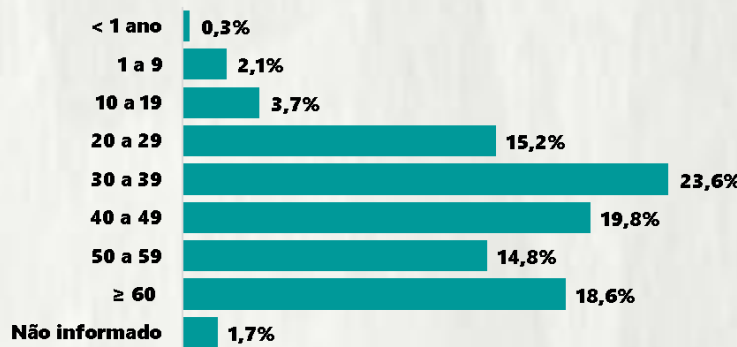

Nº DE CASOS CONFIRMADOS NAS ÚLTIMAS 24H

3.561

Nº DE ÓBITOS CONFIRMADOS NAS ÚLTIMAS 24H

120

Observação: o "número de casos e óbitos confirmados nas últimas 24h" pode não retratar a ocorrência de novos casos no período, mas o total de casos notificados à SES/MG nas últimas 24h.

1 PERFIL EPIDEMIOLÓGICO DOS CASOS CONFIRMADOS DE COVID-19 QUE NÃO EVOLUÍRAM PARA ÓBITO, MG, 2020

POR SEXO

POR FAIXA ETÁRIA

RAÇA/COR

Média de idade dos casos confirmados: 44 anos

COMORBIDADE *

*Dados parciais, aguardando atualização dos municípios. N.I.: Não informado

Média de idade dos óbitos confirmados*: 70 anos

78% com 60 anos ou mais

POR SEXO

COMORBIDADE *

74% dos óbitos com comorbidade

RAÇA/COR

Nº DE MUNICÍPIOS COM ÓBITO

LETALIDADE