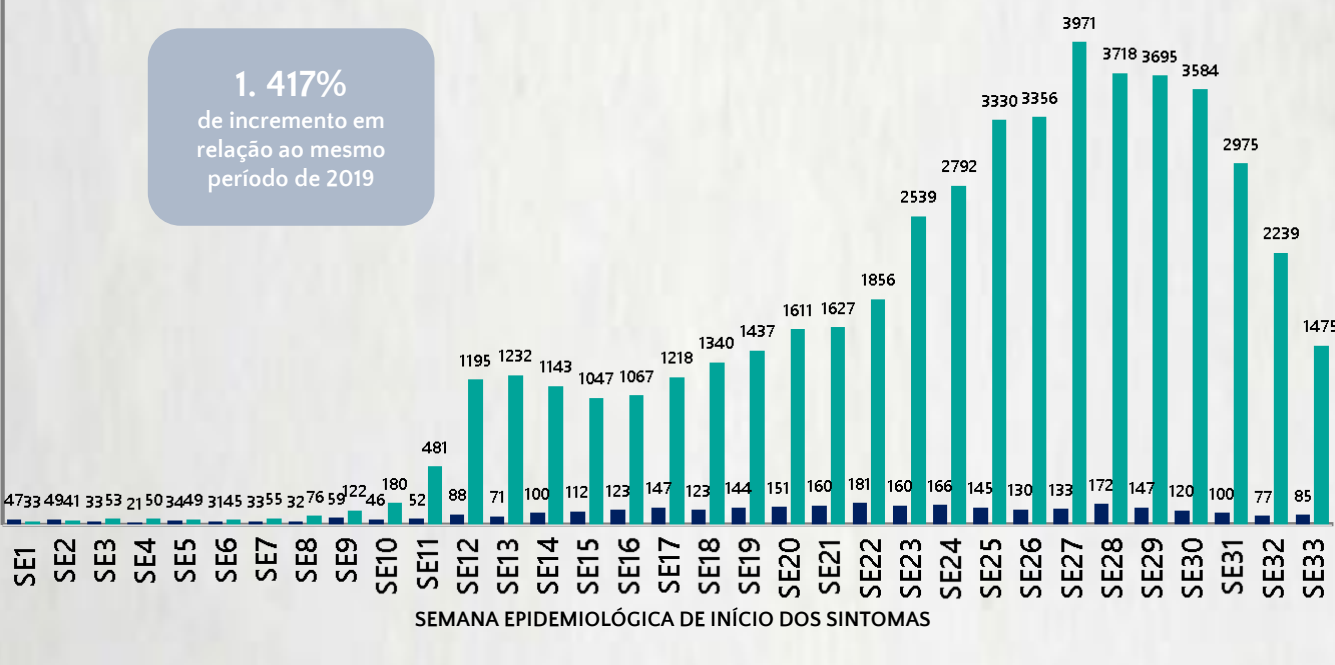

4 NÚMERO DE HOSPITALIZAÇÕES POR SÍNDROME RESPIRATÓRIA AGUDA GRAVE (SRAG) SEGUNDO SEMANA EPIDEMIOLÓGICA (SE) DE INÍCIO DE SINTOMAS, MG, 2019 E 2020

NÚMERO DE HOSPITALIZAÇÕES POR SRAG

1.417% de incremento em período de 2019

Fonte: SIVEP-Gripe. Dados parciais, sujeitos a alterações. Atualizado em 21/08/2020.

5 DADOS LABORATORIAIS DE COVID-19, REDE PÚBLICA, MINAS GERAIS, 2020

POSITIVOS

24.194

NEGATIVOS

69.705

INCONCLUSIVOS*

1.692

RESULTADOS LIBERADOS

95.591

EM ANÁLISE

1.568

TOTAL

97.159

* Não apresentaram resultados que pode ser concluído como positivo ou negativo.

Fonte: GAL/FUNED. COES MINAS/COVID-19/SESMG. Dados parciais, sujeitos a alterações. Atualizado em 21/08/2020.