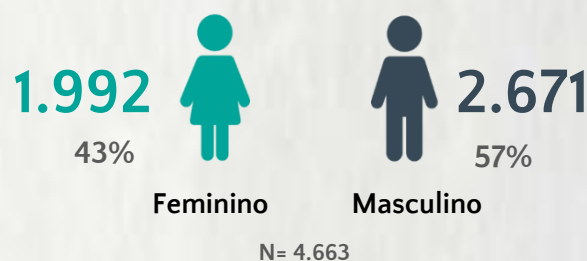

1 PERFIL EPIDEMIOLÓGICO DOS CASOS CONFIRMADOS DE COVID-19 QUE NÃO EVOLUÍRAM PARA ÓBITO, MG, 2020

POR SEXO

POR FAIXA ETÁRIA

RAÇA/COR

Média de idade dos casos confirmados: 44 anos

COMORBIDADE *

*Dados parciais, aguardando atualização dos municípios. N.I.: Não informado

Fonte: Sala de Situação/SubVS/SES-MG; E-SUS VE; SIVEP-Gripe. Dados parciais, sujeitos a alterações. Atualizado em 21/08/2020.

2 PERFIL EPIDEMIOLÓGICO DOS ÓBITOS CONFIRMADOS DE COVID-19, MG, 2020

POR FAIXA ETÁRIA

Média de idade dos óbitos confirmados*: 70 anos

78% com 60 anos ou mais

POR SEXO

COMORBIDADE *

74% dos óbitos com comorbidade

RAÇA/COR

Nº DE MUNICÍPIOS COM ÓBITO

LETALIDADE