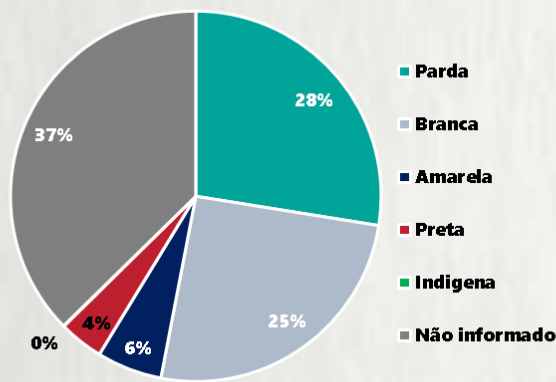

1 PERFIL EPIDEMIOLÓGICO DOS CASOS CONFIRMADOS DE COVID-19 QUE NÃO EVOLUÍRAM PARA ÓBITO, MG, 2020

POR SEXO

POR FAIXA ETÁRIA

RAÇA/COR

Média de idade dos casos confirmados: 44 anos

COMORBIDADE *

*Dados parciais, aguardando atualização dos municípios. N.I.: Não informado

Média de idade dos óbitos confirmados*: 70 anos

78% com 60 anos ou mais

POR SEXO

COMORBIDADE *

74% dos óbitos com comorbidade

RAÇA/COR

Nº DE MUNICÍPIOS COM ÓBITO

LETALIDADE