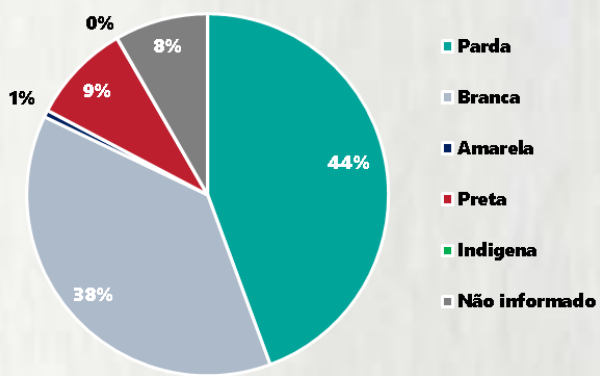

Média de idade dos óbitos confirmados*: 70 anos

78% com 60 anos ou mais

POR SEXO

COMORBIDADE *

74% dos óbitos com comorbidade

RAÇA/COR

Nº DE MUNICÍPIOS COM ÓBITO

LETALIDADE

2,5%

*Os casos que evoluíram a óbito podem ter mais de uma comorbidade. Do total de óbitos confirmados, 1.211 não tinham comorbidade.

Fonte: SIVEP-Gripe; Sala de Situação/SubVS/SES-MG. Dados parciais, sujeitos a alterações. Atualizado em 21/08/2020.