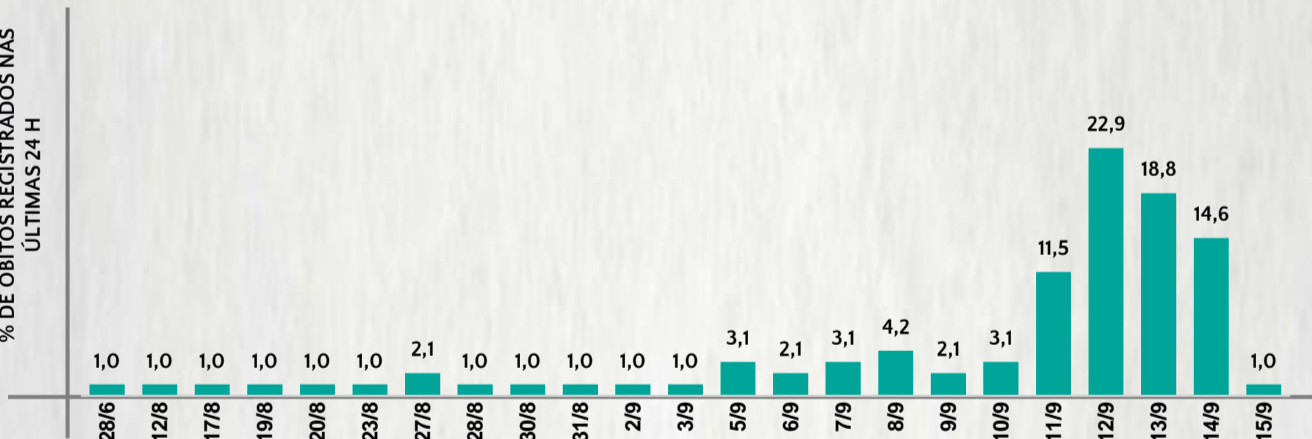

2 PERFIL EPIDEMIOLÓGICO DOS ÓBITOS CONFIRMADOS DE COVID-19, MG, 2020

POR SEXO

POR FAIXA ETÁRIA

COMORBIDADE *

75% dos óbitos com comorbidade

Média de idade dos óbitos confirmados*: 71 anos

79% com 60 anos ou mais

RAÇA/COR

Nº DE MUNICÍPIOS COM ÓBITO

LETALIDADE

2,5%

ÓBITOS REGISTRADOS NAS ÚLTIMAS 24 HORAS, POR DATA DE OCORRÊNCIA

* O aumento no número de óbitos registrados nas últimas 24h pode não representar um aumento na transmissão, mas a qualificação do sistema de informação, com encerramento de óbitos ocorridos anteriormente e que estavam em investigação.