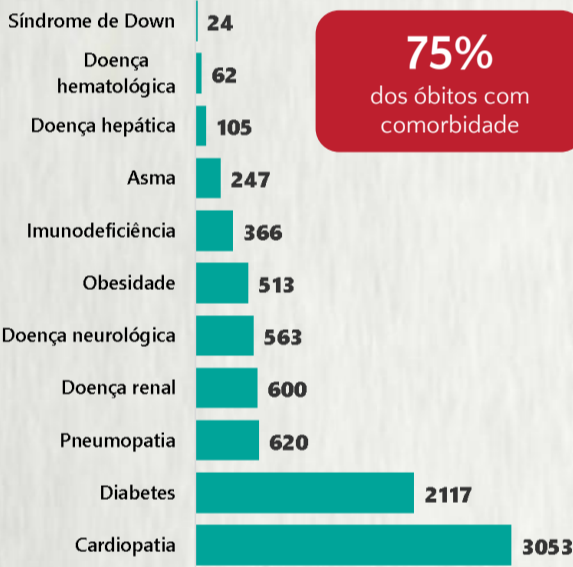

1 PERFIL EPIDEMIOLÓGICO DOS CASOS CONFIRMADOS DE COVID-19 QUE NÃO EVOLUÍRAM PARA ÓBITO, MG, 2020

POR SEXO

POR FAIXA ETÁRIA

RAÇA/COR

Média de idade dos casos confirmados: 42 anos

COMORBIDADE *

SIM 8% NÃO 10% N.I. 82%

2 PERFIL EPIDEMIOLÓGICO DOS ÓBITOS CONFIRMADOS DE COVID-19, MG, 2020

POR SEXO

POR FAIXA ETÁRIA

COMORBIDADE *

75% dos óbitos com comorbidade

Média de idade dos óbitos confirmados*: 71 anos

79% com 60 anos ou mais

RAÇA/COR

Nº DE MUNICÍPIOS COM ÓBITO

LETALIDADE

2,5%

ÓBITOS REGISTRADOS NAS ÚLTIMAS 24 HORAS, POR DATA DE OCORRÊNCIA

* O aumento no número de óbitos registrados nas últimas 24h pode não representar um aumento na transmissão, mas a qualificação do sistema de informação, com encerramento de óbitos ocorridos anteriormente e que estavam em investigação.