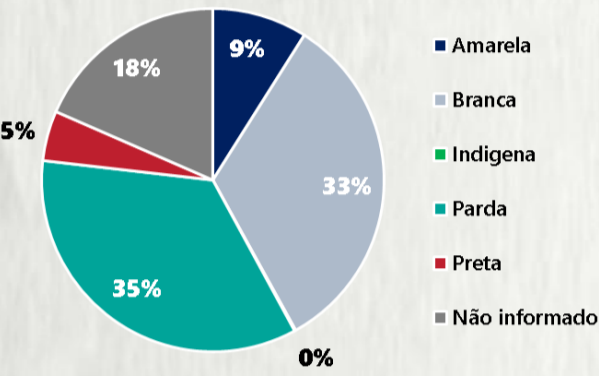

1 PERFIL EPIDEMIOLÓGICO DOS CASOS CONFIRMADOS DE COVID-19 QUE NÃO EVOLUÍRAM PARA ÓBITO, MG, 2020

POR SEXO

POR FAIXA ETÁRIA

RAÇA/COR

Média de idade dos casos confirmados: 42 anos

COMORBIDADE *

SIM 8% NÃO 10% N.I. 82%

2 PERFIL EPIDEMIOLÓGICO DOS ÓBITOS CONFIRMADOS DE COVID-19, MG, 2020

POR SEXO

POR FAIXA ETÁRIA

COMORBIDADE *

75% dos óbitos com comorbidade

Média de idade dos óbitos confirmados*: 71 anos

79% com 60 anos ou mais