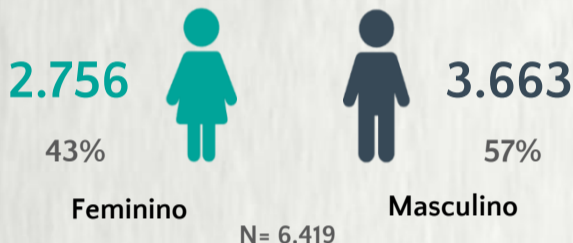

1 PERFIL EPIDEMIOLÓGICO DOS CASOS CONFIRMADOS DE COVID-19 QUE NÃO EVOLUÍRAM PARA ÓBITO, MG, 2020

POR SEXO

POR FAIXA ETÁRIA

RAÇA/COR

Média de idade dos casos confirmados: 42 anos

COMORBIDADE *

SIM 8% NÃO 10% N.I. 82%

2 PERFIL EPIDEMIOLÓGICO DOS ÓBITOS CONFIRMADOS DE COVID-19, MG, 2020

POR SEXO

POR FAIXA ETÁRIA

COMORBIDADE *

75% dos óbitos com comorbidade

Média de idade dos óbitos confirmados*: 71 anos

79% com 60 anos ou mais