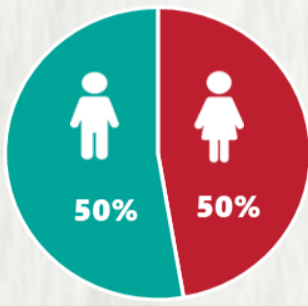

1 PERFIL EPIDEMIOLÓGICO DOS CASOS CONFIRMADOS DE COVID-19 QUE NÃO EVOLUÍRAM PARA ÓBITO, MG, 2020

POR SEXO

POR FAIXA ETÁRIA

RAÇA/COR

Média de idade dos casos confirmados: 42 anos

COMORBIDADE *

SIM 8% NÃO 10% N.I. 82%