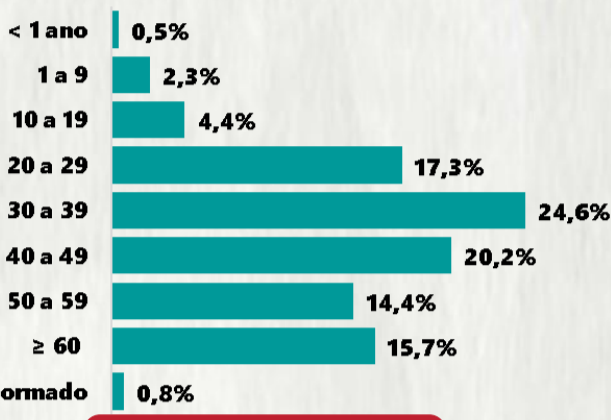

CASOS RECUPERADOS

224.306

ÓBITOS CONFIRMADOS

6.419

Fonte: Painel COVID-19 MG/Sala de Situação/SubVS/SES/MG. Dados parciais, sujeitos a alterações. Atualizado em 16/09/2020.

TOTAL DE CASOS CONFIRMADOS: soma dos casos confirmados que não evoluíram para óbito e dos óbitos confirmados por COVID-19.
CASOS RECUPERADOS: casos confirmados de COVID-19 que receberam alta hospitalar e/ou cumpriram isolamento domiciliar de 10 dias E estão há 72h assintomáticos (sem a utilização de medicamentos sintomáticos) E sem intercorrências.
CASOS EM ACOMPANHAMENTO: casos confirmados de COVID-19 que não evoluíram para óbito, cuja condição clínica permanece sendo acompanhada ou aguarda atualização pelos municípios.
ÓBITOS CONFIRMADOS: óbitos confirmados para COVID-19.

Nº DE CASOS CONFIRMADOS NAS ÚLTIMAS 24H

2.989

Nº DE ÓBITOS CONFIRMADOS NAS ÚLTIMAS 24H

91

Observação: o "número de casos e óbitos confirmados nas últimas 24h" pode não retratar a ocorrência de novos casos no período, mas o total de casos notificados à SES/MG nas últimas 24h.

1 PERFIL EPIDEMIOLÓGICO DOS CASOS CONFIRMADOS DE COVID-19 QUE NÃO EVOLUÍRAM PARA ÓBITO, MG, 2020

POR SEXO

POR FAIXA ETÁRIA

RAÇA/COR

Média de idade dos casos confirmados: 42 anos

COMORBIDADE *

SIM 8% NÃO 10% N.I. 82%