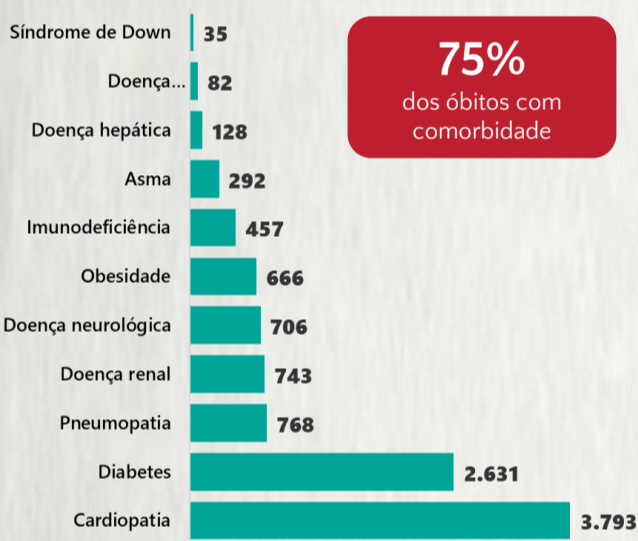

1 PERFIL EPIDEMIOLÓGICO DOS CASOS CONFIRMADOS DE COVID-19 QUE NÃO EVOLUÍRAM PARA ÓBITO, MG, 2020

POR SEXO

POR FAIXA ETÁRIA

RAÇA/COR

Média de idade dos casos confirmados: 42 anos

COMORBIDADE *

SIM 8% NÃO 9% N.I. 83%

*Dados parciais, aguardando atualização dos municípios. N.I.: Não informado

Fonte: Sala de Situação/SubVS/SES-MG; E-SUS VE; SIVEP-Gripe. Dados parciais, sujeitos a alterações. Atualizado em 08/10/2020.

2 PERFIL EPIDEMIOLÓGICO DOS ÓBITOS CONFIRMADOS DE COVID-19, MG, 2020

POR SEXO

POR FAIXA ETÁRIA

COMORBIDADE *

75% dos óbitos com comorbidade

Média de idade dos óbitos confirmados*: 71 anos

79% com 60 anos ou mais

RAÇA/COR

Nº DE MUNICÍPIOS COM ÓBITO

LETALIDADE

2,5%

ÓBITOS REGISTRADOS NAS ÚLTIMAS 24 HORAS, POR DATA DE OCORRÊNCIA

*O aumento no número de óbitos registrados nas últimas 24h pode não representar um aumento na transmissão, mas a qualificação do sistema de informação, com encerramento de óbitos ocorridos anteriormente e que estavam em investigação. NI = Não informado