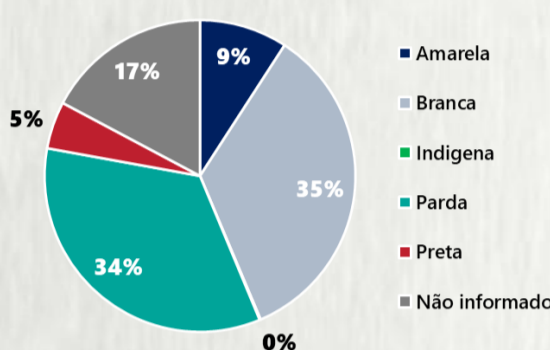

1 PERFIL EPIDEMIOLÓGICO DOS CASOS CONFIRMADOS DE COVID-19 QUE NÃO EVOLUÍRAM PARA ÓBITO, MG, 2020

POR SEXO

POR FAIXA ETÁRIA

RAÇA/COR

Média de idade dos casos confirmados: 42 anos

COMORBIDADE *

SIM 8% NÃO 9% N.I. 83%

2 PERFIL EPIDEMIOLÓGICO DOS ÓBITOS CONFIRMADOS DE COVID-19, MG, 2020

POR SEXO

POR FAIXA ETÁRIA

COMORBIDADE *

75% dos óbitos com comorbidade

Média de idade dos óbitos confirmados*: 71 anos

79% com 60 anos ou mais