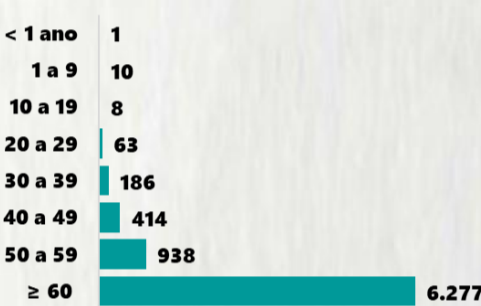

1 PERFIL EPIDEMIOLÓGICO DOS CASOS CONFIRMADOS DE COVID-19 QUE NÃO EVOLUÍRAM PARA ÓBITO, MG, 2020

POR SEXO

POR FAIXA ETÁRIA

RAÇA/COR

Média de idade dos casos confirmados: 42 anos

COMORBIDADE *

SIM 8% NÃO 9% N.I. 83%

2 PERFIL EPIDEMIOLÓGICO DOS ÓBITOS CONFIRMADOS DE COVID-19, MG, 2020

POR SEXO

POR FAIXA ETÁRIA

COMORBIDADE *

75% dos óbitos com comorbidade

Média de idade dos óbitos confirmados*: 71 anos

79% com 60 anos ou mais