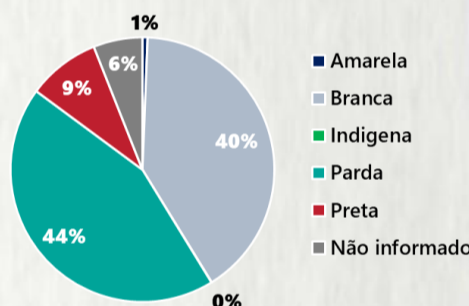

2 PERFIL EPIDEMIOLÓGICO DOS ÓBITOS CONFIRMADOS DE COVID-19, MG, 2020

POR SEXO

POR FAIXA ETÁRIA

COMORBIDADE *

75% dos óbitos com comorbidade

Média de idade dos óbitos confirmados*: 71 anos

79% com 60 anos ou mais

RAÇA/COR

Nº DE MUNICÍPIOS COM ÓBITO

LETALIDADE

2,5%

ÓBITOS REGISTRADOS NAS ÚLTIMAS 24 HORAS, POR DATA DE OCORRÊNCIA

*O aumento no número de óbitos registrados nas últimas 24h pode não representar um aumento na transmissão, mas a qualificação do sistema de informação, com encerramento de óbitos ocorridos anteriormente e que estavam em investigação. NI = Não informado