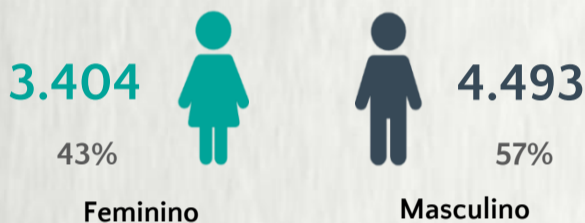

Nº DE CASOS CONFIRMADOS NAS ÚLTIMAS 24H

2.009

Nº DE ÓBITOS CONFIRMADOS NAS ÚLTIMAS 24H

86

Observação: o "número de casos e óbitos confirmados nas últimas 24h" pode não retratar a ocorrência de novos casos no período, mas o total de casos notificados à SES/MG nas últimas 24h.

1 PERFIL EPIDEMIOLÓGICO DOS CASOS CONFIRMADOS DE COVID-19 QUE NÃO EVOLUÍRAM PARA ÓBITO, MG, 2020

POR SEXO

POR FAIXA ETÁRIA

RAÇA/COR

Média de idade dos casos confirmados: 42 anos

COMORBIDADE *

SIM 8% NÃO 9% N.I. 83%

2 PERFIL EPIDEMIOLÓGICO DOS ÓBITOS CONFIRMADOS DE COVID-19, MG, 2020

POR SEXO

POR FAIXA ETÁRIA

COMORBIDADE *

75% dos óbitos com comorbidade

Média de idade dos óbitos confirmados*: 71 anos

79% com 60 anos ou mais