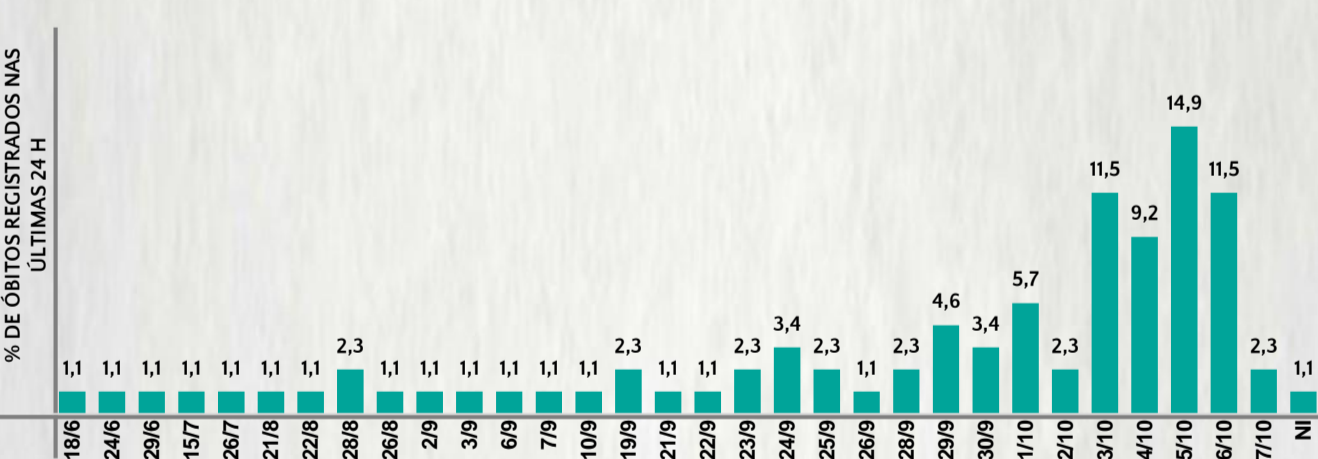

2 PERFIL EPIDEMIOLÓGICO DOS ÓBITOS CONFIRMADOS DE COVID-19, MG, 2020

POR SEXO

POR FAIXA ETÁRIA

COMORBIDADE *

75% dos óbitos com comorbidade

Média de idade dos óbitos confirmados*: 71 anos

79% com 60 anos ou mais

RAÇA/COR

Nº DE MUNICÍPIOS COM ÓBITO

LETALIDADE

2,5%

ÓBITOS REGISTRADOS NAS ÚLTIMAS 24 HORAS, POR DATA DE OCORRÊNCIA

*O aumento no número de óbitos registrados nas últimas 24h pode não representar um aumento na transmissão, mas a qualificação do sistema de informação, com encerramento de óbitos ocorridos anteriormente e que estavam em investigação. NI = Não informado