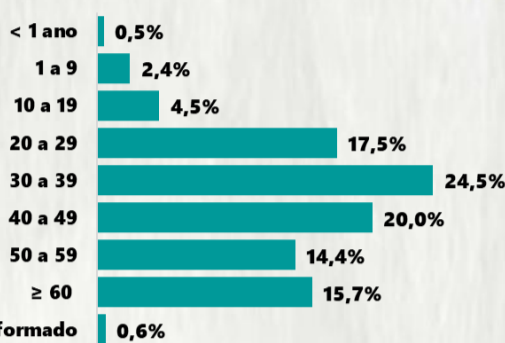

CASOS RECUPERADOS

280.589

ÓBITOS CONFIRMADOS

7.897

Fonte: Painel COVID-19 MG/Sala de Situação/SubVS/SES/MG. Dados parciais, sujeitos a alterações. Atualizado em 08/10/2020.

TOTAL DE CASOS CONFIRMADOS: soma dos casos confirmados que não evoluíram para óbito e dos óbitos confirmados por COVID-19.
CASOS RECUPERADOS: casos confirmados de COVID-19 que receberam alta hospitalar e/ou cumpriram isolamento domiciliar de 10 dias E estão há 72h assintomáticos (sem a utilização de medicamentos sintomáticos) E sem intercorrências.
CASOS EM ACOMPANHAMENTO: casos confirmados de COVID-19 que não evoluíram para óbito, cuja condição clínica permanece sendo acompanhada ou aguarda atualização pelos municípios.
ÓBITOS CONFIRMADOS: óbitos confirmados para COVID-19.

Nº DE CASOS CONFIRMADOS NAS ÚLTIMAS 24H

2.009

Nº DE ÓBITOS CONFIRMADOS NAS ÚLTIMAS 24H

86

Observação: o "número de casos e óbitos confirmados nas últimas 24h" pode não retratar a ocorrência de novos casos no período, mas o total de casos notificados à SES/MG nas últimas 24h.

1 PERFIL EPIDEMIOLÓGICO DOS CASOS CONFIRMADOS DE COVID-19 QUE NÃO EVOLUÍRAM PARA ÓBITO, MG, 2020

POR SEXO

POR FAIXA ETÁRIA

RAÇA/COR

Média de idade dos casos confirmados: 42 anos

COMORBIDADE *

SIM 8% NÃO 9% N.I. 83%