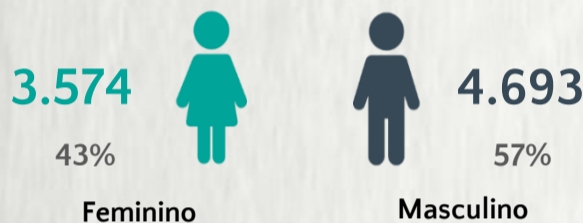

1 PERFIL EPIDEMIOLÓGICO DOS CASOS CONFIRMADOS DE COVID-19 QUE NÃO EVOLUÍRAM PARA ÓBITO, MG, 2020

POR SEXO

POR FAIXA ETÁRIA

RAÇA/COR

Média de idade dos casos
confirmados: 42 anos

COMORBIDADE *

*Dados parciais, aguardando atualização dos municípios. N.I.: Não informado

Fonte: Sala de Situação/SubVS/SES-MG; E-SUS VE; SIVEP-Gripe. Dados parciais, sujeitos a alterações. Atualizado em 15/10/2020.

2 PERFIL EPIDEMIOLÓGICO DOS ÓBITOS CONFIRMADOS DE COVID-19, MG, 2020

POR SEXO

POR FAIXA ETÁRIA

COMORBIDADE *

75%
dos óbitos com
comorbidade

Média de idade dos
óbitos confirmados*:
71 anos

80%
com 60 anos ou
mais

RAÇA/COR

Nº DE MUNICÍPIOS COM ÓBITO

LETALIDADE