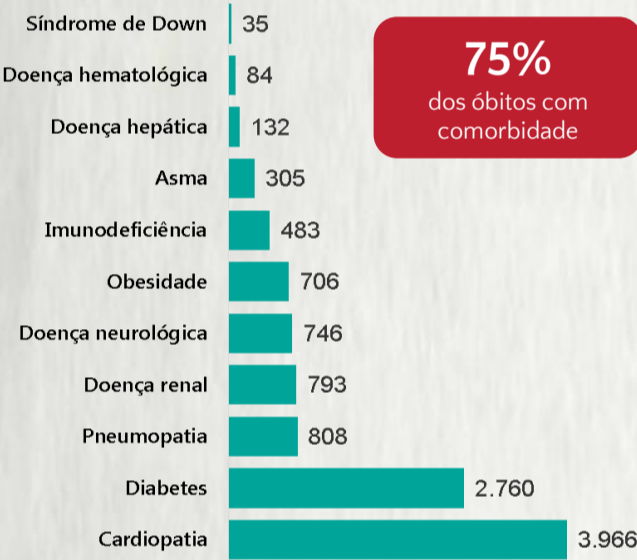

Nº DE CASOS CONFIRMADOS
NAS ÚLTIMAS 24H

2.430

Nº DE ÓBITOS CONFIRMADOS
NAS ÚLTIMAS 24H

96

Observação: o "número de casos e óbitos confirmados nas últimas 24h" pode não retratar a ocorrência de novos casos no período, mas o total de casos notificados à SES/MG nas últimas 24h.

1 PERFIL EPIDEMIOLÓGICO DOS CASOS CONFIRMADOS DE COVID-19 QUE NÃO EVOLUÍRAM PARA ÓBITO, MG, 2020

POR SEXO

POR FAIXA ETÁRIA

RAÇA/COR

Média de idade dos casos
confirmados: 42 anos

COMORBIDADE *

*Dados parciais, aguardando atualização dos municípios. N.I.: Não informado

Fonte: Sala de Situação/SubVS/SES-MG; E-SUS VE; SIVEP-Gripe. Dados parciais, sujeitos a alterações. Atualizado em 15/10/2020.

2 PERFIL EPIDEMIOLÓGICO DOS ÓBITOS CONFIRMADOS DE COVID-19, MG, 2020

POR SEXO

POR FAIXA ETÁRIA

COMORBIDADE *

75%
dos óbitos com
comorbidade

Média de idade dos
óbitos confirmados*:
71 anos

80%
com 60 anos ou
mais

RAÇA/COR

Nº DE MUNICÍPIOS COM ÓBITO

LETALIDADE