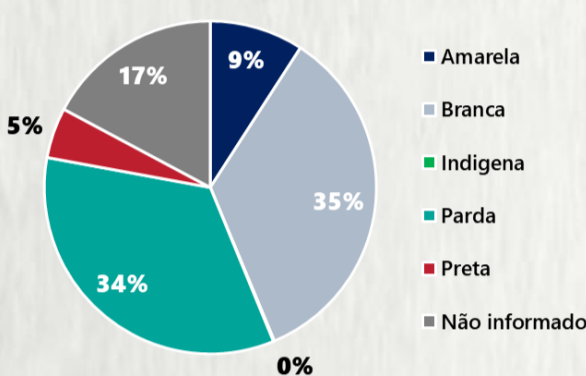

1 PERFIL EPIDEMIOLÓGICO DOS CASOS CONFIRMADOS DE COVID-19 QUE NÃO EVOLUÍRAM PARA ÓBITO, MG, 2020

POR SEXO

POR FAIXA ETÁRIA

RAÇA/COR

Média de idade dos casos
confirmados: 42 anos

COMORBIDADE *

*Dados parciais, aguardando atualização dos municípios. N.I.: Não informado

POR FAIXA ETÁRIA

COMORBIDADE *

75%
dos óbitos com
comorbidade

Média de idade dos
óbitos confirmados*:
71 anos

80%
com 60 anos ou
mais

RAÇA/COR

Nº DE MUNICÍPIOS COM ÓBITO

LETALIDADE