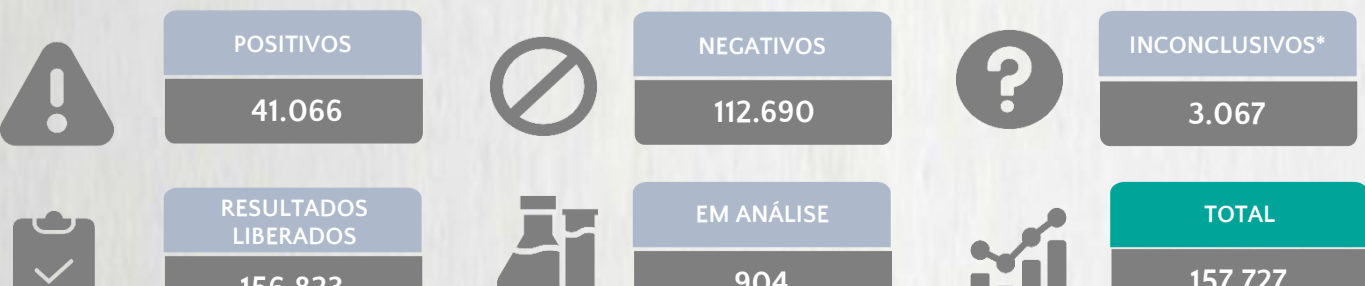

5 DADOS LABORATORIAIS DE COVID-19, REDE PÚBLICA, MINAS GERAIS, 2020

* Não apresentaram resultado que pode ser concluído como positivo ou negativo.

Fonte: GAL/FUNED. COES MINAS/COVID-19/SESMG. Dados parciais, sujeitos a alterações. Atualizado em 15/10/2020.