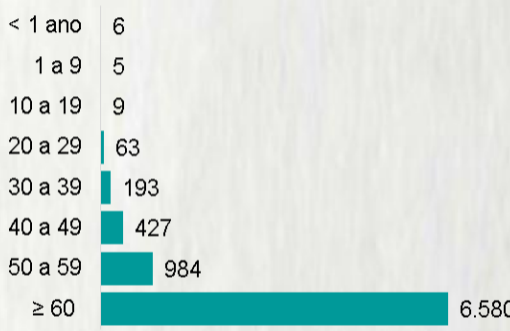

Nº DE CASOS CONFIRMADOS
NAS ÚLTIMAS 24H

2.430

Nº DE ÓBITOS CONFIRMADOS
NAS ÚLTIMAS 24H

96

Observação: o "número de casos e óbitos confirmados nas últimas 24h" pode não retratar a ocorrência de novos casos no período, mas o total de casos notificados à SES/MG nas últimas 24h.

1 PERFIL EPIDEMIOLÓGICO DOS CASOS CONFIRMADOS DE COVID-19 QUE NÃO EVOLUÍRAM PARA ÓBITO, MG, 2020

POR SEXO

POR FAIXA ETÁRIA

RAÇA/COR

Média de idade dos casos
confirmados: 42 anos

COMORBIDADE *

*Dados parciais, aguardando atualização dos municípios. N.I.: Não informado

Fonte: Sala de Situação/SubVS/SES-MG; E-SUS VE; SIVEP-Gripe. Dados parciais, sujeitos a alterações. Atualizado em 15/10/2020.

2 PERFIL EPIDEMIOLÓGICO DOS ÓBITOS CONFIRMADOS DE COVID-19, MG, 2020

POR SEXO

POR FAIXA ETÁRIA

COMORBIDADE *

75%
dos óbitos com
comorbidade

Média de idade dos
óbitos confirmados*:
71 anos

80%
com 60 anos ou
mais

RAÇA/COR

Nº DE MUNICÍPIOS COM ÓBITO

LETALIDADE