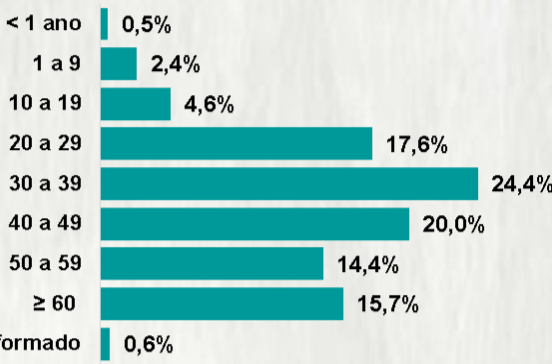

TOTAL DE CASOS CONFIRMADOS: soma dos casos confirmados que não evoluíram para óbito e dos óbitos confirmados por COVID-19.
CASOS RECUPERADOS: casos confirmados de COVID-19 que receberam alta hospitalar e/ou cumpriram isolamento domiciliar de 10 dias E estão há 72h assintomáticos (sem a utilização de medicamentos sintomáticos) E sem intercorrências.
CASOS EM ACOMPANHAMENTO: casos confirmados de COVID-19 que não evoluíram para óbito, cuja condição clínica permanece sendo acompanhada ou aguarda atualização pelos municípios.
ÓBITOS CONFIRMADOS: óbitos confirmados para COVID-19.

Nº DE CASOS CONFIRMADOS
NAS ÚLTIMAS 24H

2.430

Nº DE ÓBITOS CONFIRMADOS
NAS ÚLTIMAS 24H

96

Observação: o "número de casos e óbitos confirmados nas últimas 24h" pode não retratar a ocorrência de novos casos no período, mas o total de casos notificados à SES/MG nas últimas 24h.

1 PERFIL EPIDEMIOLÓGICO DOS CASOS CONFIRMADOS DE COVID-19 QUE NÃO EVOLUÍRAM PARA ÓBITO, MG, 2020

POR SEXO

POR FAIXA ETÁRIA

RAÇA/COR

Média de idade dos casos
confirmados: 42 anos

COMORBIDADE *

*Dados parciais, aguardando atualização dos municípios. N.I.: Não informado

POR FAIXA ETÁRIA

COMORBIDADE *

75%
dos óbitos com
comorbidade

Média de idade dos
óbitos confirmados*:
71 anos

80%
com 60 anos ou
mais

RAÇA/COR

Nº DE MUNICÍPIOS COM ÓBITO

LETALIDADE