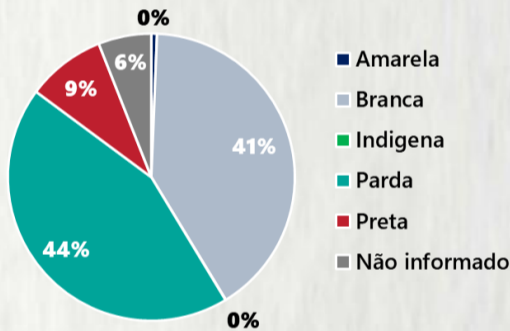

POR FAIXA ETÁRIA

COMORBIDADE *

75%
dos óbitos com
comorbidade

Média de idade dos
óbitos confirmados*:
71 anos

80%
com 60 anos ou
mais

RAÇA/COR

Nº DE MUNICÍPIOS COM ÓBITO

LETALIDADE