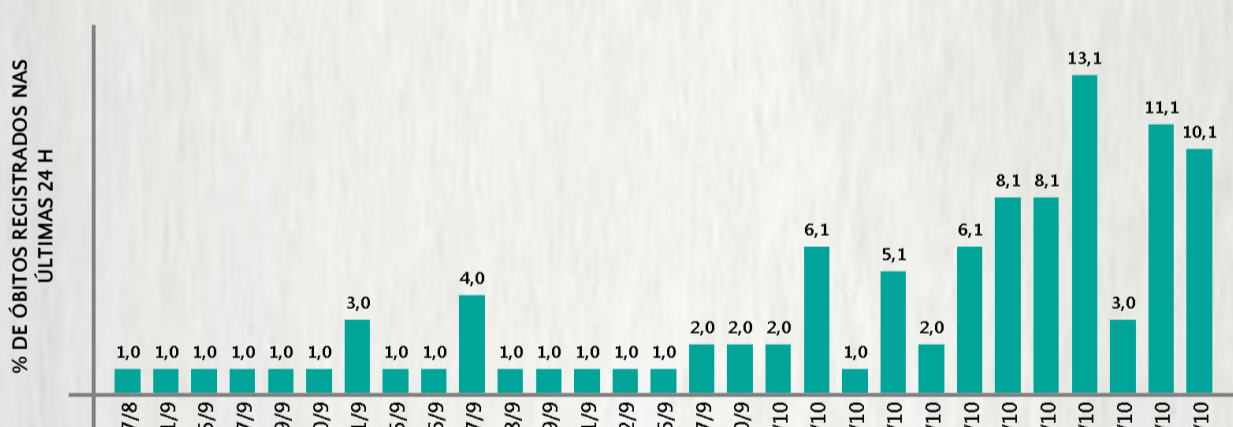

Fonte: Sala de Situação/SubVS/SES-MG; E-SUS VE; SIVEP-Gripe. Dados parciais, sujeitos a alterações. Atualizado em 15/10/2020.

2 PERFIL EPIDEMIOLÓGICO DOS ÓBITOS CONFIRMADOS DE COVID-19, MG, 2020

POR SEXO

POR FAIXA ETÁRIA

COMORBIDADE *

75%
dos óbitos com
comorbidade

Média de idade dos
óbitos confirmados*:
71 anos

80%
com 60 anos ou
mais

RAÇA/COR

Nº DE MUNICÍPIOS COM ÓBITO

LETALIDADE

2,5%

ÓBITOS REGISTRADOS NAS ÚLTIMAS 24 HORAS, POR DATA DE OCORRÊNCIA

*O aumento no número de óbitos registrados nas últimas 24h pode não representar um aumento na transmissão, mas a qualificação do sistema de informação, com encerramento de óbitos ocorridos anteriormente e que estavam em investigação.
NI = Não informado