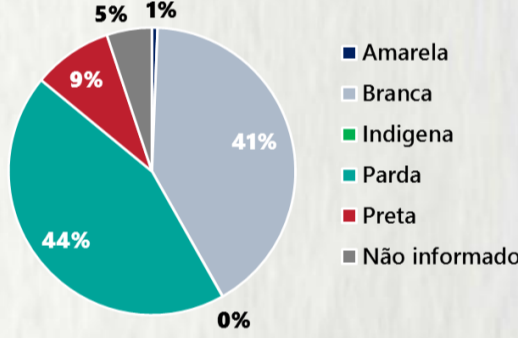

POR FAIXA ETÁRIA

COMORBIDADE *

75%
dos óbitos com
comorbidade

Média de idade dos
óbitos confirmados*:
71 anos

79%
com 60 anos ou
mais

RAÇA/COR

Nº DE MUNICÍPIOS COM ÓBITO

LETALIDADE