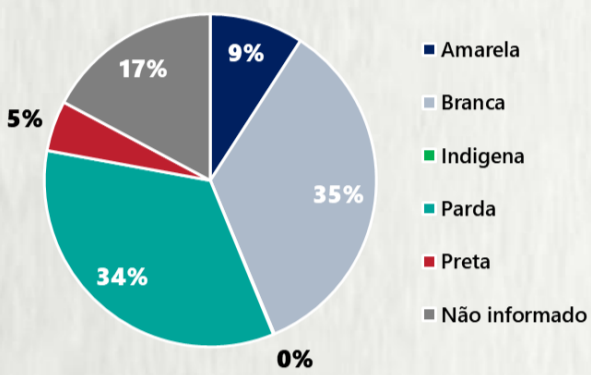

1 PERFIL EPIDEMIOLÓGICO DOS CASOS CONFIRMADOS DE COVID-19 QUE NÃO EVOLUÍRAM PARA ÓBITO, MG, 2020

POR SEXO

POR FAIXA ETÁRIA

RAÇA/COR

Média de idade dos casos
confirmados: 42 anos

COMORBIDADE *

*Dados parciais, aguardando atualização dos municípios. N.I.: Não informado

POR FAIXA ETÁRIA

COMORBIDADE *

75%
dos óbitos com
comorbidade

Média de idade dos
óbitos confirmados*:
71 anos

79%
com 60 anos ou
mais

RAÇA/COR

Nº DE MUNICÍPIOS COM ÓBITO

LETALIDADE