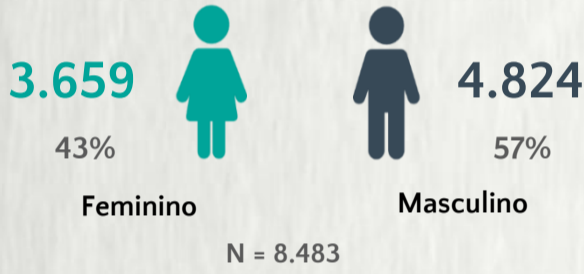

1 PERFIL EPIDEMIOLÓGICO DOS CASOS CONFIRMADOS DE COVID-19 QUE NÃO EVOLUÍRAM PARA ÓBITO, MG, 2020

POR SEXO

POR FAIXA ETÁRIA

RAÇA/COR

Média de idade dos casos
confirmados: 42 anos

COMORBIDADE *

*Dados parciais, aguardando atualização dos municípios. N.I.: Não informado

Fonte: Sala de Situação/SubVS/SES-MG; E-SUS VE; SIVEP-Gripe. Dados parciais, sujeitos a alterações. Atualizado em 20/10/2020.

2 PERFIL EPIDEMIOLÓGICO DOS ÓBITOS CONFIRMADOS DE COVID-19, MG, 2020

POR SEXO

POR FAIXA ETÁRIA

COMORBIDADE *

75%
dos óbitos com
comorbidade

Média de idade dos
óbitos confirmados*:
71 anos

79%
com 60 anos ou
mais

RAÇA/COR

Nº DE MUNICÍPIOS COM ÓBITO

LETALIDADE