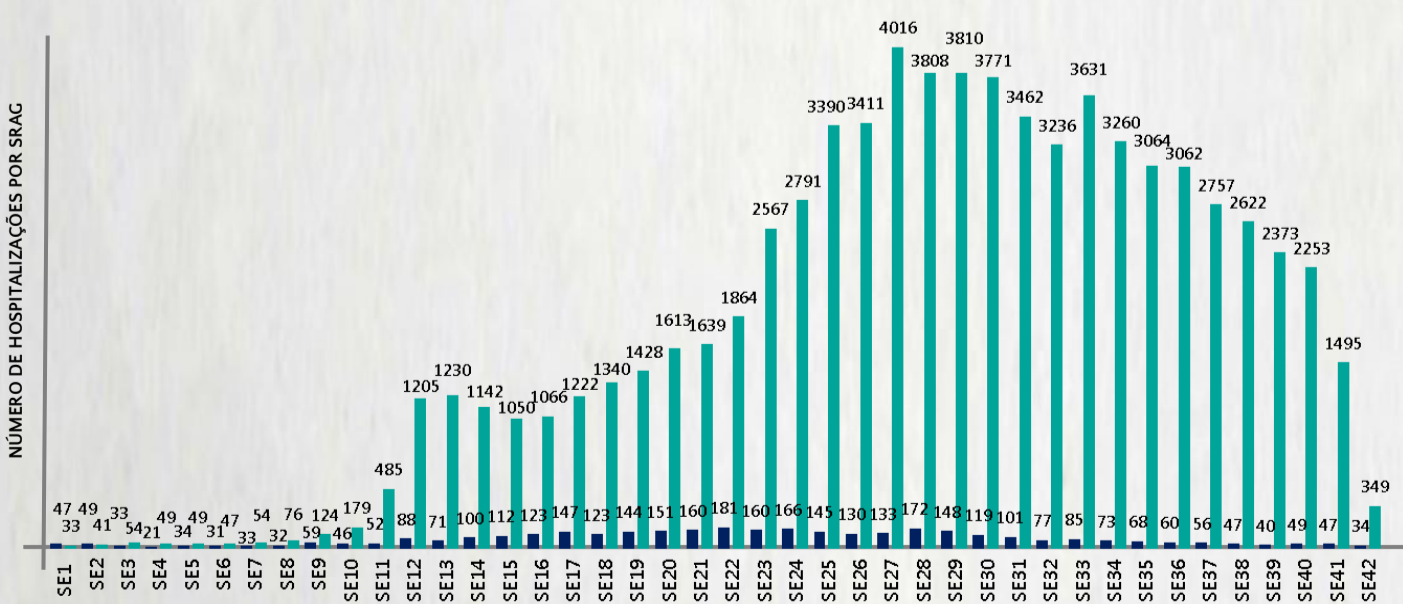

4 NÚMERO DE HOSPITALIZAÇÕES POR SÍNDROME RESPIRATÓRIA AGUDA GRAVE (SRAG) SEGUNDO SEMANA EPIDEMIOLÓGICA (SE) DE INÍCIO DE SINTOMAS, MG, 2019 E 2020

Fonte: SIVEP-Gripe. Dados parciais, sujeitos a alterações. Atualizado em 20/10/2020.

5 DADOS LABORATORIAIS DE COVID-19, REDE PÚBLICA, MINAS GERAIS, 2020

POSITIVOS

42.365

NEGATIVOS

116.391

INCONCLUSIVOS*

3.115

RESULTADOS
LIBERADOS

161.871

EM ANÁLISE

911

TOTAL

162.782

* Não apresentaram resultado que pode ser concluído como positivo ou negativo.

Fonte: GAL/FUNED. COES MINAS/COVID-19/SESMG. Dados parciais, sujeitos a alterações. Atualizado em 20/10/2020.