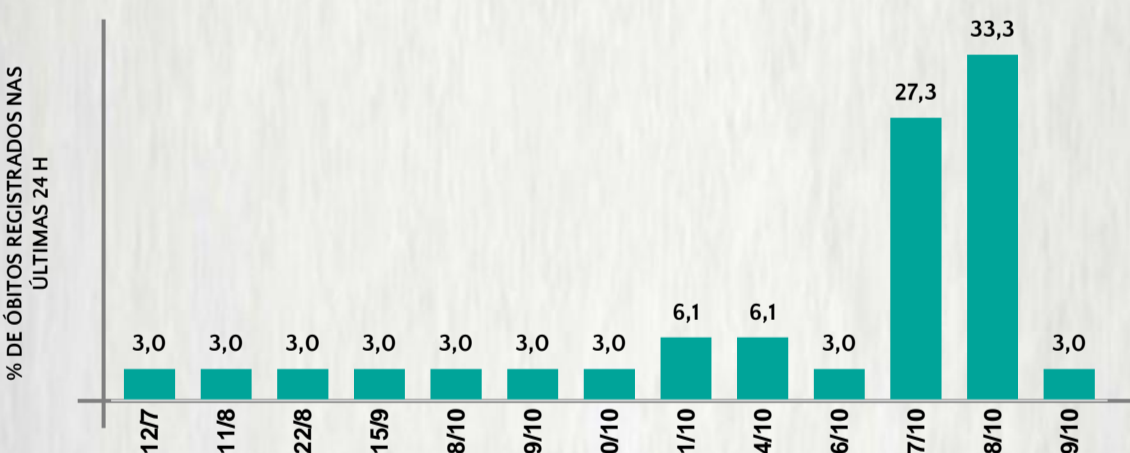

Fonte: Sala de Situação/SubVS/SES-MG; E-SUS VE; SIVEP-Gripe. Dados parciais, sujeitos a alterações. Atualizado em 20/10/2020.

2 PERFIL EPIDEMIOLÓGICO DOS ÓBITOS CONFIRMADOS DE COVID-19, MG, 2020

POR SEXO

POR FAIXA ETÁRIA

COMORBIDADE *

75%
dos óbitos com
comorbidade

Média de idade dos
óbitos confirmados*:
71 anos

79%
com 60 anos ou
mais

RAÇA/COR

Nº DE MUNICÍPIOS COM ÓBITO

LETALIDADE

2,5%

ÓBITOS REGISTRADOS NAS ÚLTIMAS 24 HORAS, POR DATA DE OCORRÊNCIA

*O aumento no número de óbitos registrados nas últimas 24h pode não representar um aumento na transmissão, mas a qualificação do sistema de informação, com encerramento de óbitos ocorridos anteriormente e que estavam em investigação.
NI = Não informado