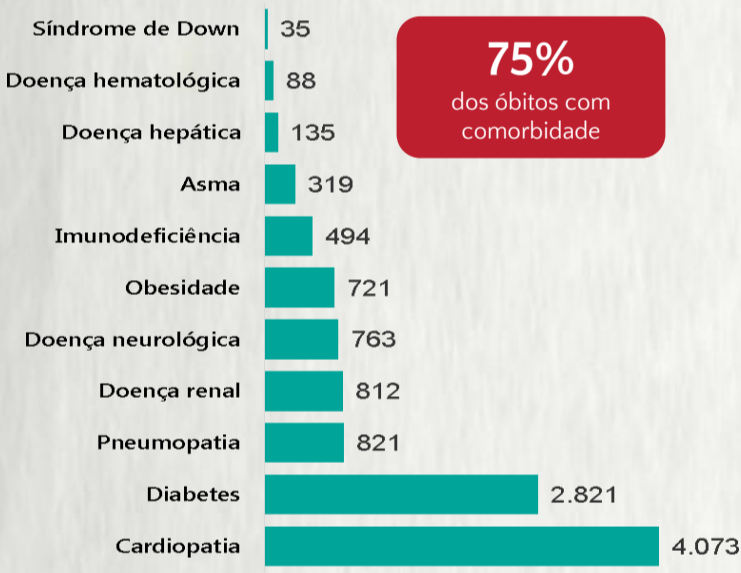

Nº DE CASOS CONFIRMADOS
NAS ÚLTIMAS 24H

1.459

Nº DE ÓBITOS CONFIRMADOS
NAS ÚLTIMAS 24H

30

Observação: o "número de casos e óbitos confirmados nas últimas 24h" pode não retratar a ocorrência de novos casos no período, mas o total de casos notificados à SES/MG nas últimas 24h.

1 PERFIL EPIDEMIOLÓGICO DOS CASOS CONFIRMADOS DE COVID-19 QUE NÃO EVOLUÍRAM PARA ÓBITO, MG, 2020

POR SEXO

POR FAIXA ETÁRIA

RAÇA/COR

Média de idade dos casos
confirmados: 42 anos

COMORBIDADE *

*Dados parciais, aguardando atualização dos municípios. N.I.: Não informado

Fonte: Sala de Situação/SubVS/SES-MG; E-SUS VE; SIVEP-Gripe. Dados parciais, sujeitos a alterações. Atualizado em 20/10/2020.

2 PERFIL EPIDEMIOLÓGICO DOS ÓBITOS CONFIRMADOS DE COVID-19, MG, 2020

POR SEXO

POR FAIXA ETÁRIA

COMORBIDADE *

75%
dos óbitos com
comorbidade

Média de idade dos
óbitos confirmados*:
71 anos

79%
com 60 anos ou
mais

RAÇA/COR

Nº DE MUNICÍPIOS COM ÓBITO

LETALIDADE