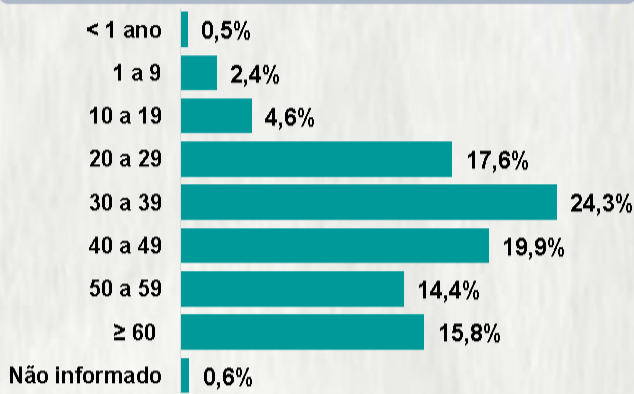

TOTAL DE CASOS CONFIRMADOS: soma dos casos confirmados que não evoluíram para óbito e dos óbitos confirmados por COVID-19.
CASOS RECUPERADOS: casos confirmados de COVID-19 que receberam alta hospitalar e/ou cumpriram isolamento domiciliar de 10 dias E estão há 72h assintomáticos (sem a utilização de medicamentos sintomáticos) E sem intercorrências.
CASOS EM ACOMPANHAMENTO: casos confirmados de COVID-19 que não evoluíram para óbito, cuja condição clínica permanece sendo acompanhada ou aguarda atualização pelos municípios.
ÓBITOS CONFIRMADOS: óbitos confirmados para COVID-19.

Nº DE CASOS CONFIRMADOS
NAS ÚLTIMAS 24H

1.459

Nº DE ÓBITOS CONFIRMADOS
NAS ÚLTIMAS 24H

30

Observação: o "número de casos e óbitos confirmados nas últimas 24h" pode não retratar a ocorrência de novos casos no período, mas o total de casos notificados à SES/MG nas últimas 24h.

1 PERFIL EPIDEMIOLÓGICO DOS CASOS CONFIRMADOS DE COVID-19 QUE NÃO EVOLUÍRAM PARA ÓBITO, MG, 2020

POR SEXO

POR FAIXA ETÁRIA

RAÇA/COR

Média de idade dos casos
confirmados: 42 anos

COMORBIDADE *

*Dados parciais, aguardando atualização dos municípios. N.I.: Não informado