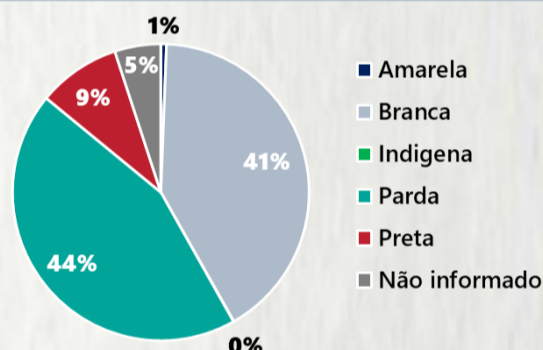

POR FAIXA ETÁRIA

Média de idade dos óbitos confirmados*: 71 anos

79% com 60 anos ou mais

COMORBIDADE *

*Os casos que evoluíram a óbito podem ter mais de uma comorbidade. Do total de óbitos confirmados, 2.175 não tinham comorbidade.

RAÇA/COR

Nº DE MUNICÍPIOS COM ÓBITO

647

LETALIDADE

2,5%

ÓBITOS REGISTRADOS NAS ÚLTIMAS 24 HORAS, POR DATA DE OCORRÊNCIA

*O aumento no número de óbitos registrados nas últimas 24h pode não representar um aumento na transmissão, mas a qualificação do sistema de informação, com encerramento de óbitos ocorridos anteriormente e que estavam em investigação.
NI = Data de Evolução não informada.