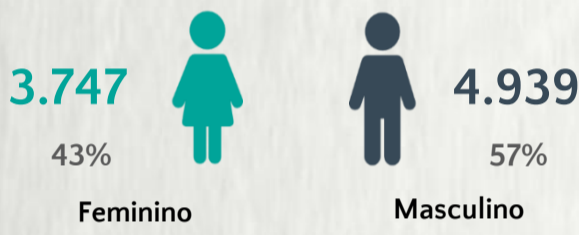

Nº DE CASOS CONFIRMADOS
NAS ÚLTIMAS 24H

2.029

Nº DE ÓBITOS CONFIRMADOS
NAS ÚLTIMAS 24H

65

Observação: o "número de casos e óbitos confirmados nas últimas 24h" pode não retratar a ocorrência de novos casos no período, mas o total de casos notificados à SES/MG nas últimas 24h.

1 PERFIL EPIDEMIOLÓGICO DOS CASOS CONFIRMADOS DE COVID-19 QUE NÃO EVOLUÍRAM PARA ÓBITO, MG, 2020

POR SEXO

POR FAIXA ETÁRIA

RAÇA/COR

Média de idade dos casos confirmados: 42 anos

COMORBIDADE *

*Dados parciais, aguardando atualização dos municípios. N.I.: Não informado

Fonte: Sala de Situação/SubVS/SES-MG; E-SUS VE; SIVEP-Gripe. Dados parciais, sujeitos a alterações. Atualizado em 23/10/2020.

2 PERFIL EPIDEMIOLÓGICO DOS ÓBITOS CONFIRMADOS DE COVID-19, MG, 2020

POR SEXO

POR FAIXA ETÁRIA

Média de idade dos óbitos confirmados*: 71 anos

79% com 60 anos ou mais

COMORBIDADE *

*Os casos que evoluíram a óbito podem ter mais de uma comorbidade. Do total de óbitos confirmados, 2.175 não tinham comorbidade.