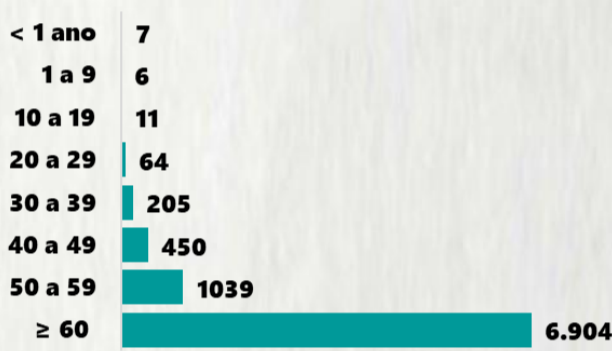

POR FAIXA ETÁRIA

Média de idade dos óbitos confirmados*: 71 anos

79% com 60 anos ou mais

COMORBIDADE *