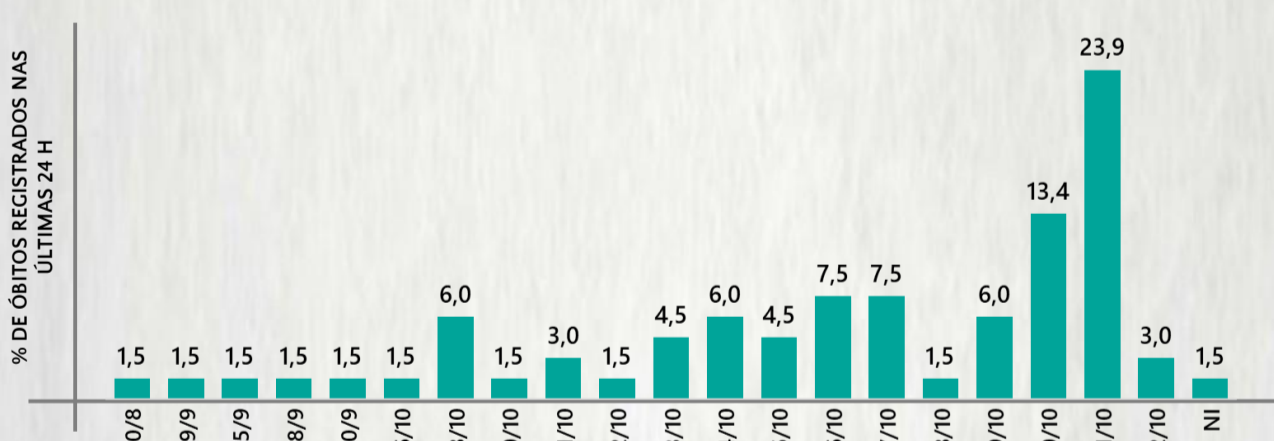

POR FAIXA ETÁRIA

Média de idade dos óbitos confirmados*: 71 anos

79% com 60 anos ou mais

COMORBIDADE *

*Os casos que evoluíram a óbito podem ter mais de uma comorbidade. Do total de óbitos confirmados, 2.175 não tinham comorbidade.

RAÇA/COR

Nº DE MUNICÍPIOS COM ÓBITO

647

LETALIDADE

2,5%

ÓBITOS REGISTRADOS NAS ÚLTIMAS 24 HORAS, POR DATA DE OCORRÊNCIA

*O aumento no número de óbitos registrados nas últimas 24h pode não representar um aumento na transmissão, mas a qualificação do sistema de informação, com encerramento de óbitos ocorridos anteriormente e que estavam em investigação.
NI = Data de Evolução não informada.