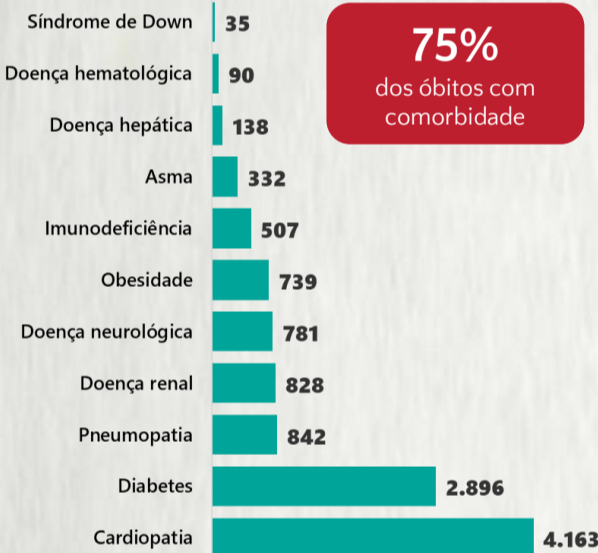

1 PERFIL EPIDEMIOLÓGICO DOS CASOS CONFIRMADOS DE COVID-19 QUE NÃO EVOLUÍRAM PARA ÓBITO, MG, 2020

POR SEXO

POR FAIXA ETÁRIA

RAÇA/COR

Média de idade dos casos confirmados: 42 anos

COMORBIDADE *

*Dados parciais, aguardando atualização dos municípios. N.I.: Não informado

Fonte: Sala de Situação/SubVS/SES-MG; E-SUS VE; SIVEP-Gripe. Dados parciais, sujeitos a alterações. Atualizado em 23/10/2020.

2 PERFIL EPIDEMIOLÓGICO DOS ÓBITOS CONFIRMADOS DE COVID-19, MG, 2020

POR SEXO

POR FAIXA ETÁRIA

Média de idade dos óbitos confirmados*: 71 anos

79% com 60 anos ou mais

COMORBIDADE *

*Os casos que evoluíram a óbito podem ter mais de uma comorbidade. Do total de óbitos confirmados, 2.175 não tinham comorbidade.

RAÇA/COR

Nº DE MUNICÍPIOS COM ÓBITO

647

LETALIDADE

2,5%

ÓBITOS REGISTRADOS NAS ÚLTIMAS 24 HORAS, POR DATA DE OCORRÊNCIA

*O aumento no número de óbitos registrados nas últimas 24h pode não representar um aumento na transmissão, mas a qualificação do sistema de informação, com encerramento de óbitos ocorridos anteriormente e que estavam em investigação.
NI = Data de Evolução não informada.