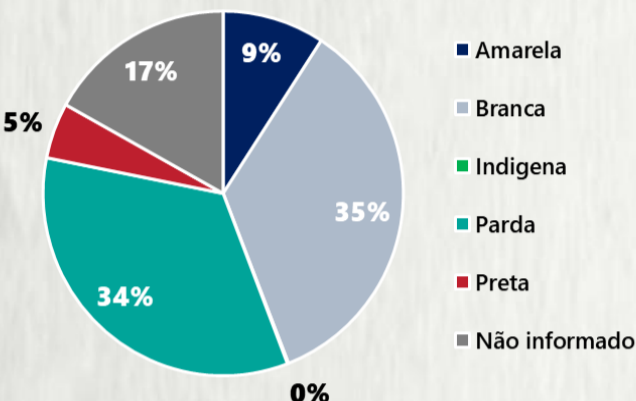

1 PERFIL EPIDEMIOLÓGICO DOS CASOS CONFIRMADOS DE COVID-19 QUE NÃO EVOLUÍRAM PARA ÓBITO, MG, 2020

POR SEXO

POR FAIXA ETÁRIA

RAÇA/COR

Média de idade dos casos confirmados: 42 anos

COMORBIDADE *

*Dados parciais, aguardando atualização dos municípios. N.I.: Não informado

POR FAIXA ETÁRIA

Média de idade dos óbitos confirmados*: 71 anos

79% com 60 anos ou mais

COMORBIDADE *

*Os casos que evoluíram a óbito podem ter mais de uma comorbidade. Do total de óbitos confirmados, 2.175 não tinham comorbidade.