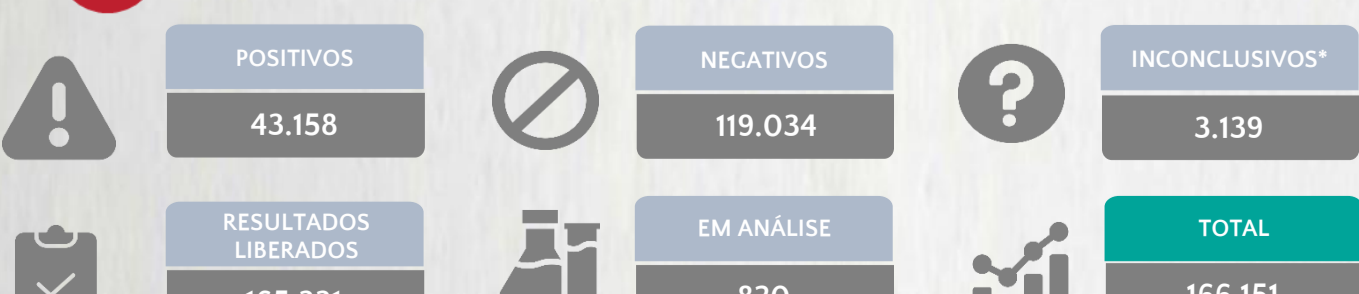

5 DADOS LABORATORIAIS DE COVID-19, REDE PÚBLICA, MINAS GERAIS, 2020

* Não apresentaram resultado que pode ser concluído como positivo ou negativo.

Fonte: GAL/FUNED. COES MINAS/COVID-19/SESMG. Dados parciais, sujeitos a alterações. Atualizado em 23/10/2020.