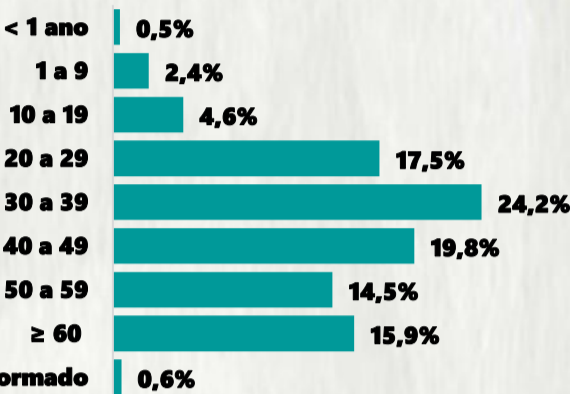

CASOS RECUPERADOS

330.915

ÓBITOS CONFIRMADOS

9.050

Fonte: Painel COVID-19 MG/Sala de Situação/SubVS/SES/MG. Dados parciais, sujeitos a alterações. Atualizado em 03/11/2020.

TOTAL DE CASOS CONFIRMADOS: soma dos casos confirmados que não evoluíram para óbito e dos óbitos confirmados por COVID-19.
CASOS RECUPERADOS: casos confirmados de COVID-19 que receberam alta hospitalar e/ou cumpriram isolamento domiciliar de 10 dias E estão há 72h assintomáticos (sem a utilização de medicamentos sintomáticos) E sem intercorrências.
CASOS EM ACOMPANHAMENTO: casos confirmados de COVID-19 que não evoluíram para óbito, cuja condição clínica permanece sendo acompanhada ou aguarda atualização pelos municípios.
ÓBITOS CONFIRMADOS: óbitos confirmados para COVID-19.

Nº DE CASOS CONFIRMADOS NAS ÚLTIMAS 24H

326

Nº DE ÓBITOS CONFIRMADOS NAS ÚLTIMAS 24H

03

Observação: o "número de casos e óbitos confirmados nas últimas 24h" pode não retratar a ocorrência de novos casos no período, mas o total de casos notificados à SES/MG nas últimas 24h.

1 PERFIL EPIDEMIOLÓGICO DOS CASOS CONFIRMADOS DE COVID-19 QUE NÃO EVOLUÍRAM PARA ÓBITO, MG, 2020

POR SEXO

POR FAIXA ETÁRIA

RAÇA/COR

Média de idade dos casos confirmados: 42 anos

COMORBIDADE *

*Dados parciais, aguardando atualização dos municípios. N.I.: Não informado

POR FAIXA ETÁRIA

Média de idade dos óbitos confirmados*: 71 anos

80% com 60 anos ou mais

*Os casos que evoluíram a óbito podem ter mais de uma comorbidade. Do total de óbitos confirmados, 2.244 não tinham comorbidade.