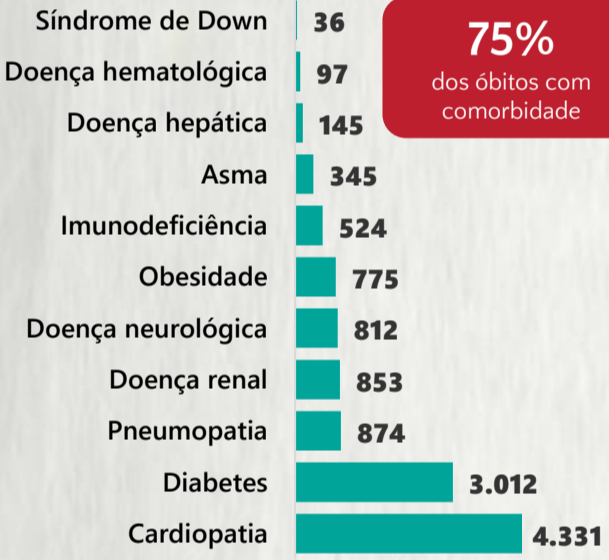

1 PERFIL EPIDEMIOLÓGICO DOS CASOS CONFIRMADOS DE COVID-19 QUE NÃO EVOLUÍRAM PARA ÓBITO, MG, 2020

POR SEXO

POR FAIXA ETÁRIA

RAÇA/COR

Média de idade dos casos confirmados: 42 anos

COMORBIDADE *

*Dados parciais, aguardando atualização dos municípios. N.I.: Não informado

Fonte: Sala de Situação/SubVS/SES-MG; E-SUS VE; SIVEP-Gripe. Dados parciais, sujeitos a alterações. Atualizado em 03/11/2020.

2 PERFIL EPIDEMIOLÓGICO DOS ÓBITOS CONFIRMADOS DE COVID-19, MG, 2020

POR SEXO

POR FAIXA ETÁRIA

Média de idade dos óbitos confirmados*: 71 anos

80% com 60 anos ou mais

*Os casos que evoluíram a óbito podem ter mais de uma comorbidade. Do total de óbitos confirmados, 2.244 não tinham comorbidade.

RAÇA/COR

Nº DE MUNICÍPIOS COM ÓBITO

LETALIDADE

ÓBITOS REGISTRADOS NAS ÚLTIMAS 24 HORAS, POR DATA DE OCORRÊNCIA

*O aumento no número de óbitos registrados nas últimas 24h pode não representar um aumento na transmissão, mas a qualificação do sistema de informação, com encerramento de óbitos ocorridos anteriormente e que estavam em investigação.