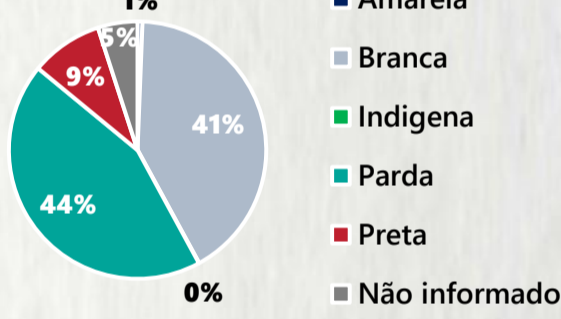

POR FAIXA ETÁRIA

Média de idade dos óbitos confirmados*: 71 anos

80% com 60 anos ou mais

*Os casos que evoluíram a óbito podem ter mais de uma comorbidade. Do total de óbitos confirmados, 2.244 não tinham comorbidade.

RAÇA/COR

Nº DE MUNICÍPIOS COM ÓBITO

LETALIDADE

ÓBITOS REGISTRADOS NAS ÚLTIMAS 24 HORAS, POR DATA DE OCORRÊNCIA

*O aumento no número de óbitos registrados nas últimas 24h pode não representar um aumento na transmissão, mas a qualificação do sistema de informação, com encerramento de óbitos ocorridos anteriormente e que estavam em investigação.