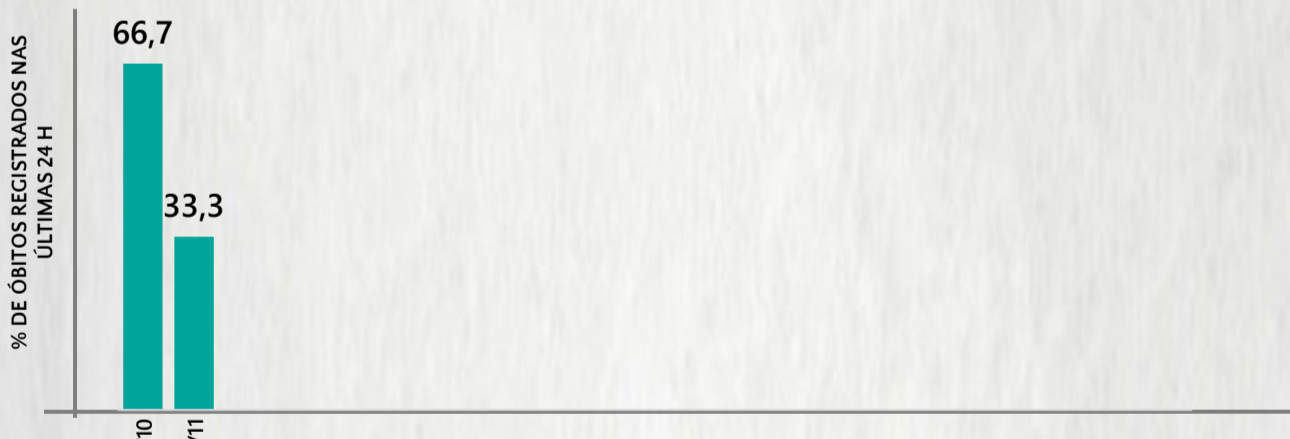

POR FAIXA ETÁRIA

Média de idade dos óbitos confirmados*: 71 anos

80% com 60 anos ou mais

*Os casos que evoluíram a óbito podem ter mais de uma comorbidade. Do total de óbitos confirmados, 2.244 não tinham comorbidade.

RAÇA/COR

Nº DE MUNICÍPIOS COM ÓBITO

LETALIDADE

ÓBITOS REGISTRADOS NAS ÚLTIMAS 24 HORAS, POR DATA DE OCORRÊNCIA

*O aumento no número de óbitos registrados nas últimas 24h pode não representar um aumento na transmissão, mas a qualificação do sistema de informação, com encerramento de óbitos ocorridos anteriormente e que estavam em investigação.