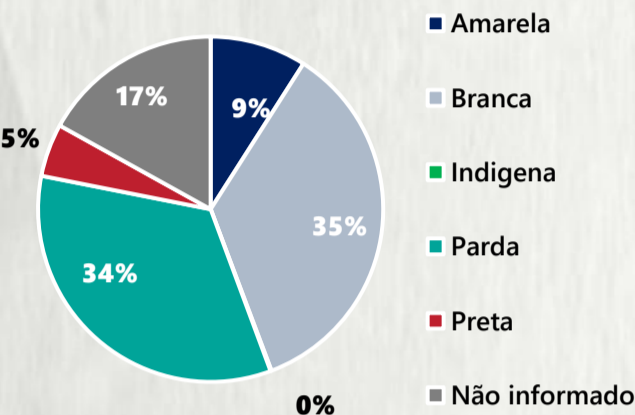

1 PERFIL EPIDEMIOLÓGICO DOS CASOS CONFIRMADOS DE COVID-19 QUE NÃO EVOLUÍRAM PARA ÓBITO, MG, 2020

POR SEXO

POR FAIXA ETÁRIA

RAÇA/COR

Média de idade dos casos confirmados: 42 anos

COMORBIDADE *

*Dados parciais, aguardando atualização dos municípios. N.I.: Não informado

Fonte: Sala de Situação/SubVS/SES-MG; E-SUS VE; SIVEP-Gripe. Dados parciais, sujeitos a alterações. Atualizado em 03/11/2020.

2 PERFIL EPIDEMIOLÓGICO DOS ÓBITOS CONFIRMADOS DE COVID-19, MG, 2020

POR SEXO

POR FAIXA ETÁRIA

Média de idade dos óbitos confirmados*: 71 anos

80% com 60 anos ou mais

*Os casos que evoluíram a óbito podem ter mais de uma comorbidade. Do total de óbitos confirmados, 2.244 não tinham comorbidade.