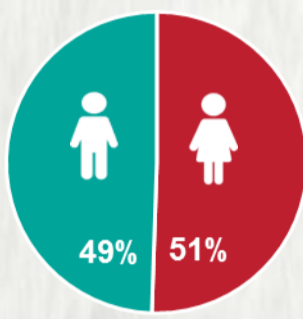

1 PERFIL EPIDEMIOLÓGICO DOS CASOS CONFIRMADOS DE COVID-19 QUE NÃO EVOLUÍRAM PARA ÓBITO, MG, 2020

POR SEXO

POR FAIXA ETÁRIA

RAÇA/COR

Média de idade dos casos confirmados: 42 anos

COMORBIDADE *

*Dados parciais, aguardando atualização dos municípios. N.I.: Não informado