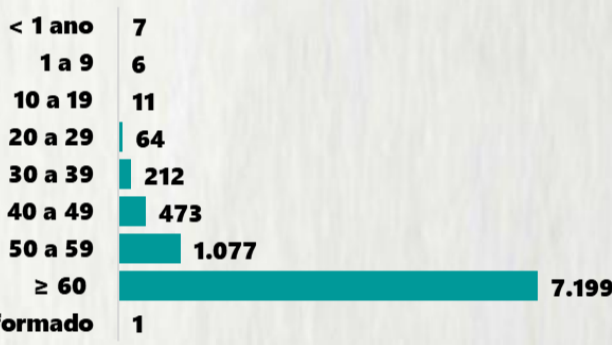

Nº DE CASOS CONFIRMADOS NAS ÚLTIMAS 24H

326

Nº DE ÓBITOS CONFIRMADOS NAS ÚLTIMAS 24H

03

Observação: o "número de casos e óbitos confirmados nas últimas 24h" pode não retratar a ocorrência de novos casos no período, mas o total de casos notificados à SES/MG nas últimas 24h.

1 PERFIL EPIDEMIOLÓGICO DOS CASOS CONFIRMADOS DE COVID-19 QUE NÃO EVOLUÍRAM PARA ÓBITO, MG, 2020

POR SEXO

POR FAIXA ETÁRIA

RAÇA/COR

Média de idade dos casos confirmados: 42 anos

COMORBIDADE *

*Dados parciais, aguardando atualização dos municípios. N.I.: Não informado

Fonte: Sala de Situação/SubVS/SES-MG; E-SUS VE; SIVEP-Gripe. Dados parciais, sujeitos a alterações. Atualizado em 03/11/2020.

2 PERFIL EPIDEMIOLÓGICO DOS ÓBITOS CONFIRMADOS DE COVID-19, MG, 2020

POR SEXO

POR FAIXA ETÁRIA

Média de idade dos óbitos confirmados*: 71 anos

80% com 60 anos ou mais

*Os casos que evoluíram a óbito podem ter mais de uma comorbidade. Do total de óbitos confirmados, 2.244 não tinham comorbidade.