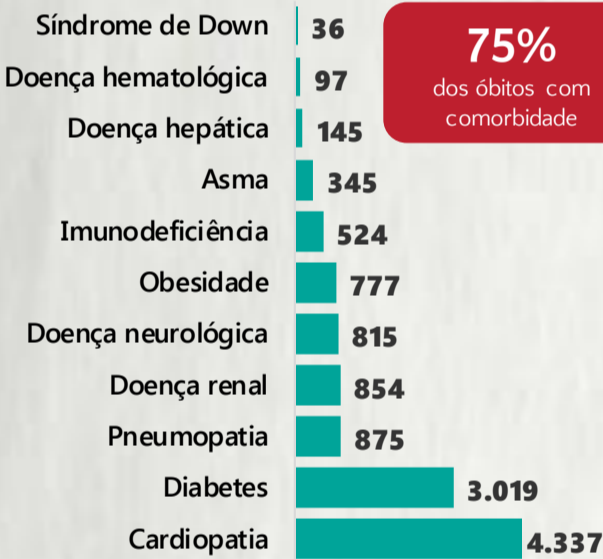

Nº DE CASOS CONFIRMADOS NAS ÚLTIMAS 24H

1.184

Nº DE ÓBITOS CONFIRMADOS NAS ÚLTIMAS 24H

19

Observação: o "número de casos e óbitos confirmados nas últimas 24h" pode não retratar a ocorrência de novos casos no período, mas o total de casos notificados à SES/MG nas últimas 24h.

1 PERFIL EPIDEMIOLÓGICO DOS CASOS CONFIRMADOS DE COVID-19 QUE NÃO EVOLUÍRAM PARA ÓBITO, MG, 2020

POR SEXO

RAÇA/COR

POR FAIXA ETÁRIA

Média de idade dos casos confirmados: 42 anos

COMORBIDADE *

*Dados parciais, aguardando atualização dos municípios. N.I.: Não informado

Fonte: Sala de Situação/SubVS/SES-MG; E-SUS VE; SIVEP-Gripe. Dados parciais, sujeitos a alterações. Atualizado em 04/11/2020.

2 PERFIL EPIDEMIOLÓGICO DOS ÓBITOS CONFIRMADOS DE COVID-19, MG, 2020

POR SEXO

POR FAIXA ETÁRIA

Média de idade dos óbitos confirmados*: 71 anos

80% com 60 anos ou mais

75% dos óbitos com comorbidade

RAÇA/COR

Nº DE MUNICÍPIOS COM ÓBITO

651

LETALIDADE