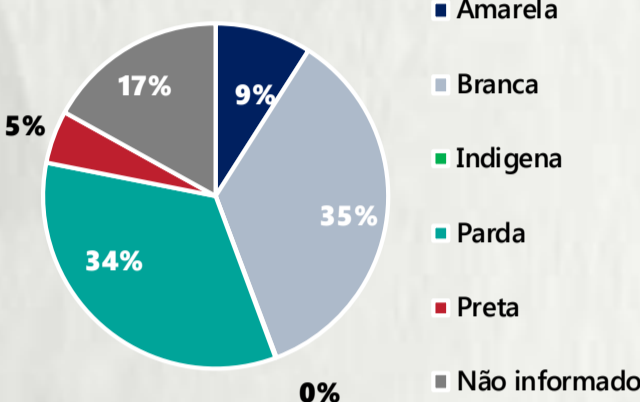

CASOS RECUPERADOS

333.143

ÓBITOS CONFIRMADOS

9.069

Fonte: Painel COVID-19 MG/Sala de Situação/SubVS/SES/MG. Dados parciais, sujeitos a alterações. Atualizado em 04/11/2020.

TOTAL DE CASOS CONFIRMADOS: soma dos casos confirmados que não evoluíram para óbito e dos óbitos confirmados por COVID-19.
CASOS RECUPERADOS: casos confirmados de COVID-19 que receberam alta hospitalar e/ou cumpriram isolamento domiciliar de 10 dias e estão há 72h assintomáticos (sem a utilização de medicamentos sintomáticos) e sem intercorrências.
CASOS EM ACOMPANHAMENTO: casos confirmados de COVID-19 que não evoluíram para óbito, cuja condição clínica permanece sendo acompanhada ou aguarda atualização pelos municípios.
ÓBITOS CONFIRMADOS: óbitos confirmados para COVID-19.

Nº DE CASOS CONFIRMADOS NAS ÚLTIMAS 24H

1.184

Nº DE ÓBITOS CONFIRMADOS NAS ÚLTIMAS 24H

19

Observação: o "número de casos e óbitos confirmados nas últimas 24h" pode não retratar a ocorrência de novos casos no período, mas o total de casos notificados à SES/MG nas últimas 24h.

1 PERFIL EPIDEMIOLÓGICO DOS CASOS CONFIRMADOS DE COVID-19 QUE NÃO EVOLUÍRAM PARA ÓBITO, MG, 2020

POR SEXO

RAÇA/COR

POR FAIXA ETÁRIA

Média de idade dos casos confirmados: 42 anos

COMORBIDADE *

*Dados parciais, aguardando atualização dos municípios. N.I.: Não informado

POR FAIXA ETÁRIA

Média de idade dos óbitos confirmados*: 71 anos

80% com 60 anos ou mais

75% dos óbitos com comorbidade

RAÇA/COR

Nº DE MUNICÍPIOS COM ÓBITO

651

LETALIDADE