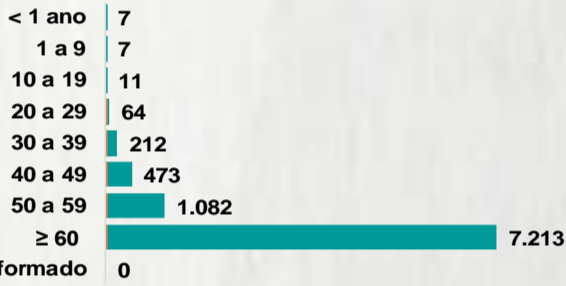

Nº DE CASOS CONFIRMADOS NAS ÚLTIMAS 24H

1.184

Nº DE ÓBITOS CONFIRMADOS NAS ÚLTIMAS 24H

19

Observação: o "número de casos e óbitos confirmados nas últimas 24h" pode não retratar a ocorrência de novos casos no período, mas o total de casos notificados à SES/MG nas últimas 24h.

1 PERFIL EPIDEMIOLÓGICO DOS CASOS CONFIRMADOS DE COVID-19 QUE NÃO EVOLUÍRAM PARA ÓBITO, MG, 2020

POR SEXO

RAÇA/COR

POR FAIXA ETÁRIA

Média de idade dos casos confirmados: 42 anos

COMORBIDADE *

*Dados parciais, aguardando atualização dos municípios. N.I.: Não informado

Fonte: Sala de Situação/SubVS/SES-MG; E-SUS VE; SIVEP-Gripe. Dados parciais, sujeitos a alterações. Atualizado em 04/11/2020.

2 PERFIL EPIDEMIOLÓGICO DOS ÓBITOS CONFIRMADOS DE COVID-19, MG, 2020

POR SEXO

POR FAIXA ETÁRIA

Média de idade dos óbitos confirmados*: 71 anos

80% com 60 anos ou mais

75% dos óbitos com comorbidade

RAÇA/COR

Nº DE MUNICÍPIOS COM ÓBITO

651

LETALIDADE