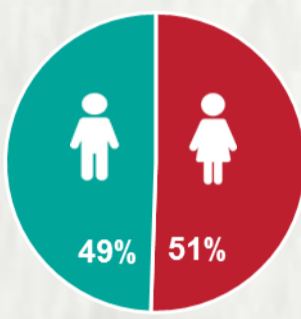

1 PERFIL EPIDEMIOLÓGICO DOS CASOS CONFIRMADOS DE COVID-19 QUE NÃO EVOLUÍRAM PARA ÓBITO, MG, 2020

POR SEXO

RAÇA/COR

POR FAIXA ETÁRIA

Média de idade dos casos confirmados: 42 anos

COMORBIDADE *

*Dados parciais, aguardando atualização dos municípios. N.I.: Não informado

POR FAIXA ETÁRIA

Média de idade dos óbitos confirmados*: 71 anos

80% com 60 anos ou mais

75% dos óbitos com comorbidade

RAÇA/COR

Nº DE MUNICÍPIOS COM ÓBITO

651

LETALIDADE