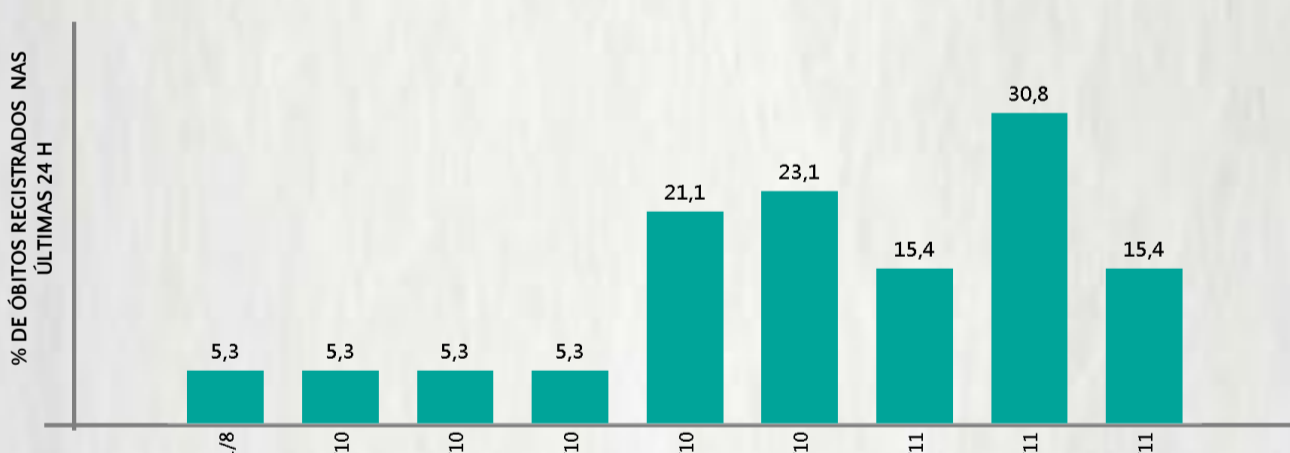

Fonte: Sala de Situação/SubVS/SES-MG; E-SUS VE; SIVEP-Gripe. Dados parciais, sujeitos a alterações. Atualizado em 04/11/2020.

2 PERFIL EPIDEMIOLÓGICO DOS ÓBITOS CONFIRMADOS DE COVID-19, MG, 2020

POR SEXO

POR FAIXA ETÁRIA

Média de idade dos óbitos confirmados*: 71 anos

80% com 60 anos ou mais

75% dos óbitos com comorbidade

RAÇA/COR

Nº DE MUNICÍPIOS COM ÓBITO

651

LETALIDADE

2,5%

ÓBITOS REGISTRADOS NAS ÚLTIMAS 24 HORAS, POR DATA DE OCORRÊNCIA

*O aumento no número de óbitos registrados nas últimas 24h pode não representar um aumento na transmissão, mas a qualificação do sistema de informação, com encerramento de óbitos ocorridos anteriormente e que estavam em investigação.