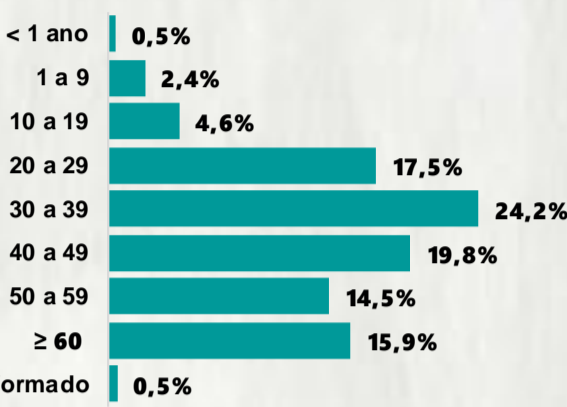

Nº DE CASOS CONFIRMADOS NAS ÚLTIMAS 24H

1.184

Nº DE ÓBITOS CONFIRMADOS NAS ÚLTIMAS 24H

19

Observação: o "número de casos e óbitos confirmados nas últimas 24h" pode não retratar a ocorrência de novos casos no período, mas o total de casos notificados à SES/MG nas últimas 24h.

1 PERFIL EPIDEMIOLÓGICO DOS CASOS CONFIRMADOS DE COVID-19 QUE NÃO EVOLUÍRAM PARA ÓBITO, MG, 2020

POR SEXO

RAÇA/COR

POR FAIXA ETÁRIA

Média de idade dos casos confirmados: 42 anos

COMORBIDADE *

*Dados parciais, aguardando atualização dos municípios. N.I.: Não informado

Fonte: Sala de Situação/SubVS/SES-MG; E-SUS VE; SIVEP-Gripe. Dados parciais, sujeitos a alterações. Atualizado em 04/11/2020.

2 PERFIL EPIDEMIOLÓGICO DOS ÓBITOS CONFIRMADOS DE COVID-19, MG, 2020

POR SEXO

POR FAIXA ETÁRIA

Média de idade dos óbitos confirmados*: 71 anos

80% com 60 anos ou mais

75% dos óbitos com comorbidade

RAÇA/COR

Nº DE MUNICÍPIOS COM ÓBITO

651

LETALIDADE