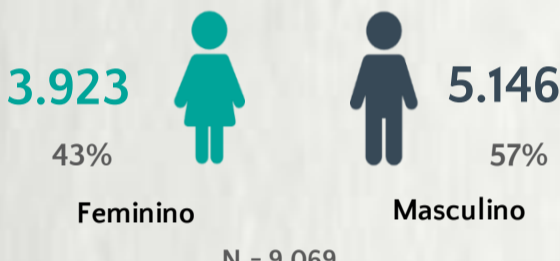

1 PERFIL EPIDEMIOLÓGICO DOS CASOS CONFIRMADOS DE COVID-19 QUE NÃO EVOLUÍRAM PARA ÓBITO, MG, 2020

POR SEXO

RAÇA/COR

POR FAIXA ETÁRIA

Média de idade dos casos confirmados: 42 anos

COMORBIDADE *

*Dados parciais, aguardando atualização dos municípios. N.I.: Não informado

Fonte: Sala de Situação/SubVS/SES-MG; E-SUS VE; SIVEP-Gripe. Dados parciais, sujeitos a alterações. Atualizado em 04/11/2020.

2 PERFIL EPIDEMIOLÓGICO DOS ÓBITOS CONFIRMADOS DE COVID-19, MG, 2020

POR SEXO

POR FAIXA ETÁRIA

Média de idade dos óbitos confirmados*: 71 anos

80% com 60 anos ou mais

75% dos óbitos com comorbidade

RAÇA/COR

Nº DE MUNICÍPIOS COM ÓBITO

651

LETALIDADE