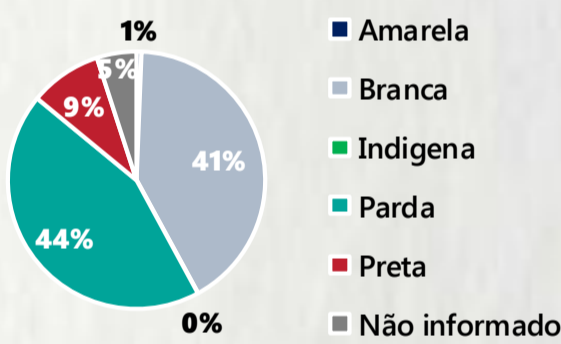

POR FAIXA ETÁRIA

Média de idade dos óbitos confirmados*: 71 anos

80% com 60 anos ou mais

75% dos óbitos com comorbidade

RAÇA/COR

Nº DE MUNICÍPIOS COM ÓBITO

651

LETALIDADE

2,5%

ÓBITOS REGISTRADOS NAS ÚLTIMAS 24 HORAS, POR DATA DE OCORRÊNCIA

*O aumento no número de óbitos registrados nas últimas 24h pode não representar um aumento na transmissão, mas a qualificação do sistema de informação, com encerramento de óbitos ocorridos anteriormente e que estavam em investigação.