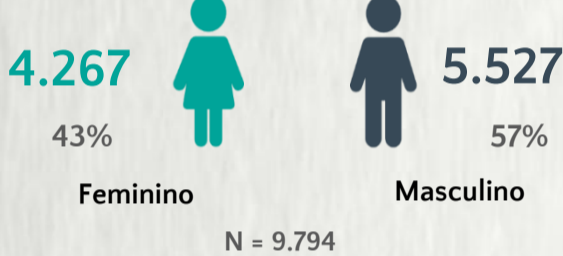

1 PERFIL EPIDEMIOLÓGICO DOS CASOS CONFIRMADOS DE COVID-19 QUE NÃO EVOLUÍRAM PARA ÓBITO, MG, 2020

POR SEXO

POR FAIXA ETÁRIA

RAÇA/COR

Média de idade dos casos confirmados: 42 anos

COMORBIDADE *

*Dados parciais, aguardando atualização dos municípios. N.I.: Não informado

Fonte: Sala de Situação/SubVS/SES-MG; E-SUS VE; SIVEP-Gripe. Dados parciais, sujeitos a alterações. Atualizado em 23/11/2020.

2 PERFIL EPIDEMIOLÓGICO DOS ÓBITOS CONFIRMADOS DE COVID-19, MG, 2020

POR SEXO

POR FAIXA ETÁRIA

COMORBIDADE *

75% dos óbitos com comorbidade

Média de idade dos óbitos confirmados*: 71 anos

80% com 60 anos ou mais

RAÇA/COR

Nº DE MUNICÍPIOS COM ÓBITO

LETALIDADE