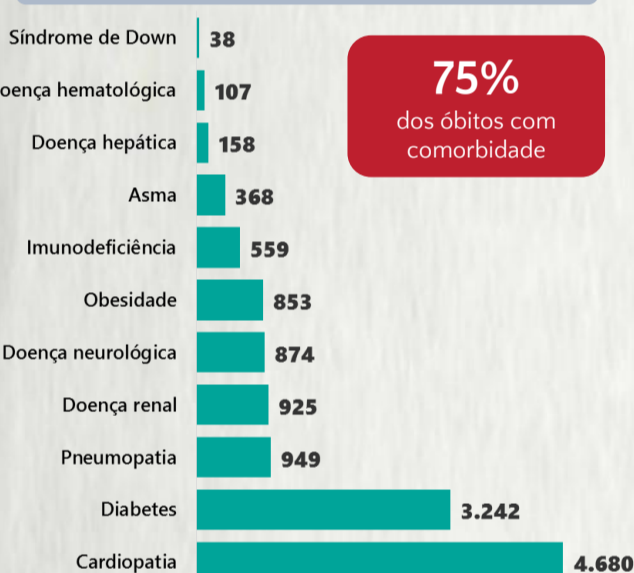

Nº DE CASOS CONFIRMADOS NAS ÚLTIMAS 24H

1.081

Nº DE ÓBITOS CONFIRMADOS NAS ÚLTIMAS 24H

17

Observação: o "número de casos e óbitos confirmados nas últimas 24h" pode não retratar a ocorrência de novos casos no período, mas o total de casos notificados à SES/MG nas últimas 24h.

1 PERFIL EPIDEMIOLÓGICO DOS CASOS CONFIRMADOS DE COVID-19 QUE NÃO EVOLUÍRAM PARA ÓBITO, MG, 2020

POR SEXO

POR FAIXA ETÁRIA

RAÇA/COR

Média de idade dos casos confirmados: 42 anos

COMORBIDADE *

*Dados parciais, aguardando atualização dos municípios. N.I.: Não informado

Fonte: Sala de Situação/SubVS/SES-MG; E-SUS VE; SIVEP-Gripe. Dados parciais, sujeitos a alterações. Atualizado em 23/11/2020.

2 PERFIL EPIDEMIOLÓGICO DOS ÓBITOS CONFIRMADOS DE COVID-19, MG, 2020

POR SEXO

POR FAIXA ETÁRIA

COMORBIDADE *

75% dos óbitos com comorbidade

Média de idade dos óbitos confirmados*: 71 anos

80% com 60 anos ou mais

RAÇA/COR

Nº DE MUNICÍPIOS COM ÓBITO

LETALIDADE