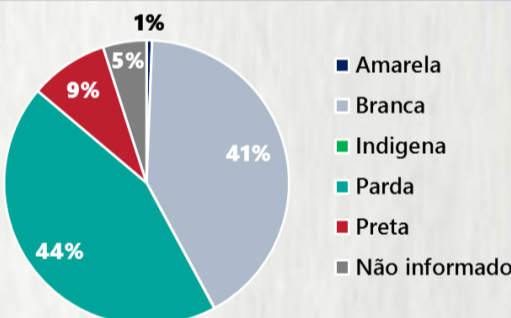

POR FAIXA ETÁRIA

COMORBIDADE *

75% dos óbitos com comorbidade

Média de idade dos óbitos confirmados*: 71 anos

80% com 60 anos ou mais

RAÇA/COR

Nº DE MUNICÍPIOS COM ÓBITO

LETALIDADE

ÓBITOS REGISTRADOS NAS ÚLTIMAS 24 HORAS, POR DATA DE OCORRÊNCIA

*O aumento no número de óbitos registrados nas últimas 24h pode não representar um aumento na transmissão, mas a qualificação do sistema de informação, com encerramento de óbitos ocorridos anteriormente e que estavam em investigação.