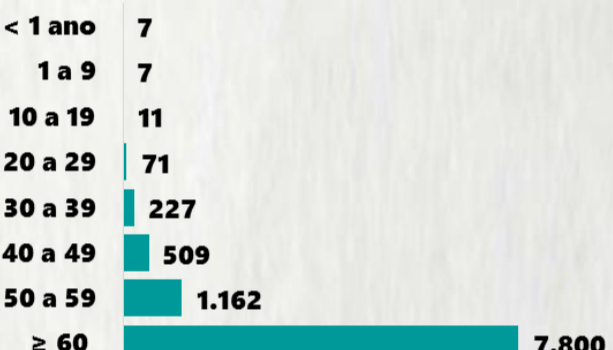

1 PERFIL EPIDEMIOLÓGICO DOS CASOS CONFIRMADOS DE COVID-19 QUE NÃO EVOLUÍRAM PARA ÓBITO, MG, 2020

POR SEXO

POR FAIXA ETÁRIA

RAÇA/COR

Média de idade dos casos confirmados: 42 anos

COMORBIDADE *

*Dados parciais, aguardando atualização dos municípios. N.I.: Não informado

Fonte: Sala de Situação/SubVS/SES-MG; E-SUS VE; SIVEP-Gripe. Dados parciais, sujeitos a alterações. Atualizado em 23/11/2020.

2 PERFIL EPIDEMIOLÓGICO DOS ÓBITOS CONFIRMADOS DE COVID-19, MG, 2020

POR SEXO

POR FAIXA ETÁRIA

COMORBIDADE *

75% dos óbitos com comorbidade

Média de idade dos óbitos confirmados*: 71 anos

80% com 60 anos ou mais

RAÇA/COR

Nº DE MUNICÍPIOS COM ÓBITO

LETALIDADE