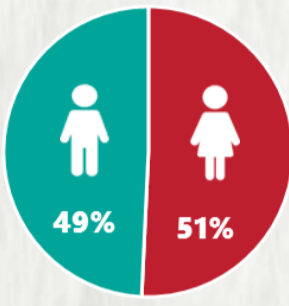

1 PERFIL EPIDEMIOLÓGICO DOS CASOS CONFIRMADOS DE COVID-19 QUE NÃO EVOLUÍRAM PARA ÓBITO, MG, 2020

POR SEXO

POR FAIXA ETÁRIA

RAÇA/COR

Média de idade dos casos confirmados: 42 anos

COMORBIDADE *

*Dados parciais, aguardando atualização dos municípios. N.I.: Não informado