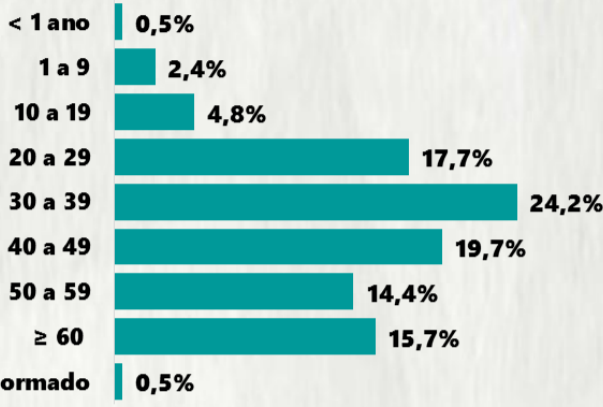

CASOS RECUPERADOS

365.545

ÓBITOS CONFIRMADOS

9.794

Fonte: Painel COVID-19 MG/Sala de Situação/SubVS/SES/MG. Dados parciais, sujeitos a alterações. Atualizado em 23/11/2020.

TOTAL DE CASOS CONFIRMADOS: soma dos casos confirmados que não evoluíram para óbito e dos óbitos confirmados por COVID-19.
CASOS RECUPERADOS: casos confirmados de COVID-19 que receberam alta hospitalar e/ou cumpriram isolamento domiciliar de 10 dias E estão há 72h assintomáticos (sem a utilização de medicamentos sintomáticos) E sem intercorrências.
CASOS EM ACOMPANHAMENTO: casos confirmados de COVID-19 que não evoluíram para óbito, cuja condição clínica permanece sendo acompanhada ou aguarda atualização pelos municípios.
ÓBITOS CONFIRMADOS: óbitos confirmados para COVID-19.

Nº DE CASOS CONFIRMADOS NAS ÚLTIMAS 24H

1.081

Nº DE ÓBITOS CONFIRMADOS NAS ÚLTIMAS 24H

17

Observação: o "número de casos e óbitos confirmados nas últimas 24h" pode não retratar a ocorrência de novos casos no período, mas o total de casos notificados à SES/MG nas últimas 24h.

1 PERFIL EPIDEMIOLÓGICO DOS CASOS CONFIRMADOS DE COVID-19 QUE NÃO EVOLUÍRAM PARA ÓBITO, MG, 2020

POR SEXO

POR FAIXA ETÁRIA

RAÇA/COR

Média de idade dos casos confirmados: 42 anos

COMORBIDADE *

*Dados parciais, aguardando atualização dos municípios. N.I.: Não informado