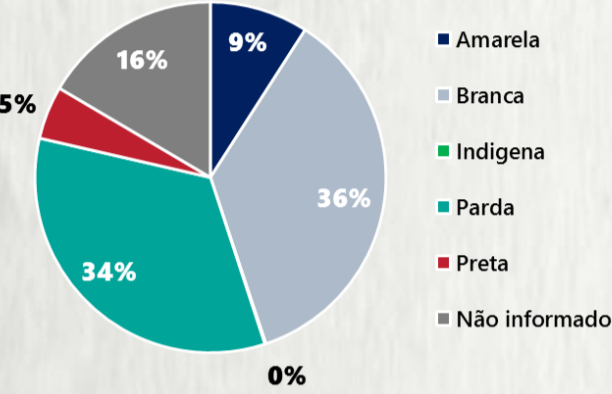

1 PERFIL EPIDEMIOLÓGICO DOS CASOS CONFIRMADOS DE COVID-19 QUE NÃO EVOLUÍRAM PARA ÓBITO, MG, 2020

POR SEXO

POR FAIXA ETÁRIA

RAÇA/COR

Média de idade dos casos confirmados: 42 anos

COMORBIDADE *

*Dados parciais, aguardando atualização dos municípios. N.I.: Não informado

POR FAIXA ETÁRIA

COMORBIDADE *

75% dos óbitos com comorbidade

Média de idade dos óbitos confirmados*: 71 anos

80% com 60 anos ou mais

RAÇA/COR

Nº DE MUNICÍPIOS COM ÓBITO

LETALIDADE