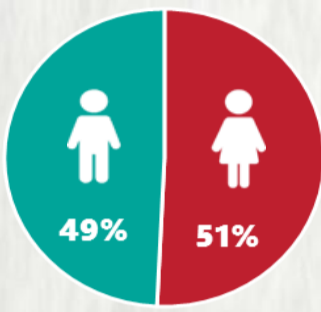

1 PERFIL EPIDEMIOLÓGICO DOS CASOS CONFIRMADOS DE COVID-19 QUE NÃO EVOLUÍRAM PARA ÓBITO, MG, 2020

POR SEXO

POR FAIXA ETÁRIA

RAÇA/COR

Média de idade dos casos
confirmados: 42 anos

COMORBIDADE *

SIM 10% NÃO 8% N.I. 82%