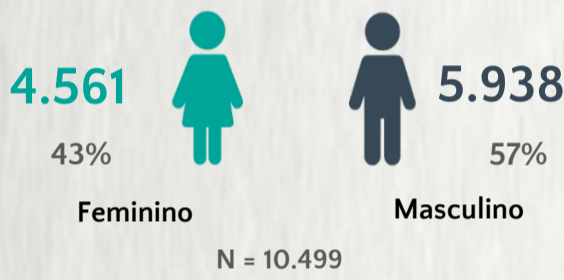

Nº DE CASOS CONFIRMADOS
NAS ÚLTIMAS 24H

4.484

Nº DE ÓBITOS CONFIRMADOS
NAS ÚLTIMAS 24H

70

Observação: o "número de casos e óbitos confirmados nas últimas 24h" pode não retratar a ocorrência de novos casos no período, mas o total de casos notificados à SES/MG nas últimas 24h.

1 PERFIL EPIDEMIOLÓGICO DOS CASOS CONFIRMADOS DE COVID-19 QUE NÃO EVOLUÍRAM PARA ÓBITO, MG, 2020

POR SEXO

POR FAIXA ETÁRIA

RAÇA/COR

Média de idade dos casos
confirmados: 42 anos

COMORBIDADE *

SIM 10% NÃO 8% N.I. 82%

2 PERFIL EPIDEMIOLÓGICO DOS ÓBITOS CONFIRMADOS DE COVID-19, MG, 2020

POR SEXO

POR FAIXA ETÁRIA

COMORBIDADE *

Média de idade dos
óbitos confirmados*:
71 anos

81%
com 60 anos ou
mais

RAÇA/COR

Nº DE MUNICÍPIOS COM ÓBITO