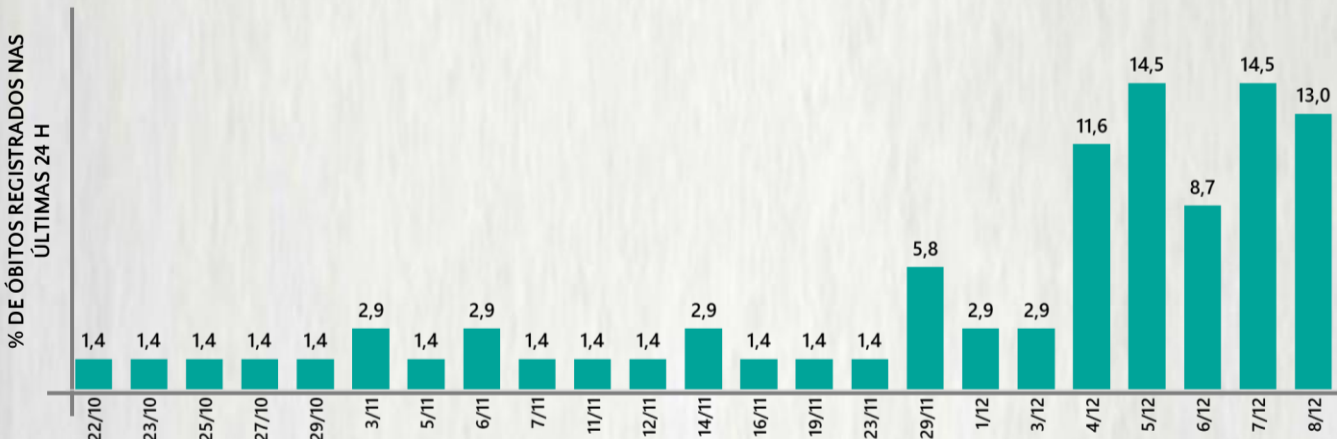

2 PERFIL EPIDEMIOLÓGICO DOS ÓBITOS CONFIRMADOS DE COVID-19, MG, 2020

POR SEXO

POR FAIXA ETÁRIA

COMORBIDADE *

Média de idade dos
óbitos confirmados*:
71 anos

81%
com 60 anos ou
mais

RAÇA/COR

Nº DE MUNICÍPIOS COM ÓBITO

LETALIDADE

2,3%

ÓBITOS REGISTRADOS NAS ÚLTIMAS 24 HORAS, POR DATA DE OCORRÊNCIA

*O aumento no número de óbitos registrados nas últimas 24h pode não representar um aumento na transmissão, mas a qualificação do sistema de informação, com encerramento de óbitos ocorridos anteriormente e que estavam em investigação.