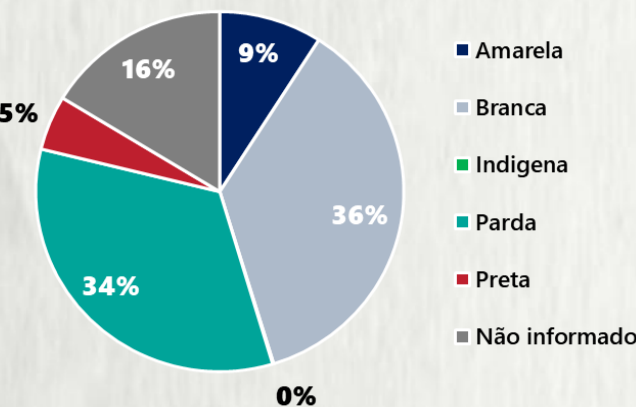

1 PERFIL EPIDEMIOLÓGICO DOS CASOS CONFIRMADOS DE COVID-19 QUE NÃO EVOLUÍRAM PARA ÓBITO, MG, 2020

POR SEXO

POR FAIXA ETÁRIA

RAÇA/COR

Média de idade dos casos
confirmados: 42 anos

COMORBIDADE *

SIM 10% NÃO 8% N.I. 82%

2 PERFIL EPIDEMIOLÓGICO DOS ÓBITOS CONFIRMADOS DE COVID-19, MG, 2020

POR SEXO

POR FAIXA ETÁRIA

COMORBIDADE *

Média de idade dos
óbitos confirmados*:
71 anos

81%
com 60 anos ou
mais

RAÇA/COR

Nº DE MUNICÍPIOS COM ÓBITO