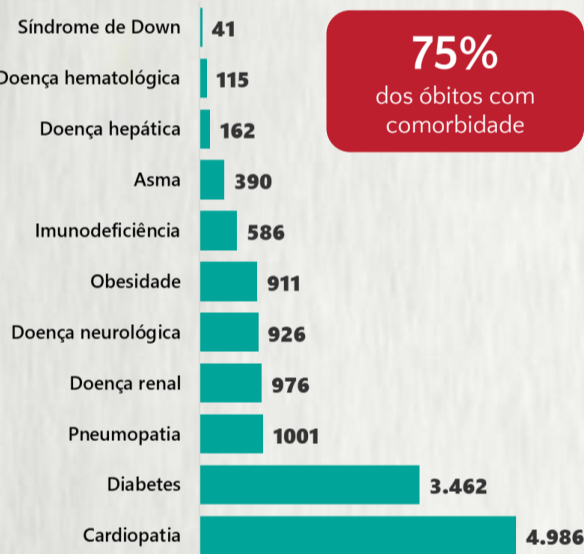

1 PERFIL EPIDEMIOLÓGICO DOS CASOS CONFIRMADOS DE COVID-19 QUE NÃO EVOLUÍRAM PARA ÓBITO, MG, 2020

POR SEXO

POR FAIXA ETÁRIA

RAÇA/COR

Média de idade dos casos
confirmados: 42 anos

COMORBIDADE *

SIM 10% NÃO 8% N.I. 82%

2 PERFIL EPIDEMIOLÓGICO DOS ÓBITOS CONFIRMADOS DE COVID-19, MG, 2020

POR SEXO

POR FAIXA ETÁRIA

COMORBIDADE *

Média de idade dos
óbitos confirmados*:
71 anos

81%
com 60 anos ou
mais

RAÇA/COR

Nº DE MUNICÍPIOS COM ÓBITO

LETALIDADE

2,3%

ÓBITOS REGISTRADOS NAS ÚLTIMAS 24 HORAS, POR DATA DE OCORRÊNCIA

*O aumento no número de óbitos registrados nas últimas 24h pode não representar um aumento na transmissão, mas a qualificação do sistema de informação, com encerramento de óbitos ocorridos anteriormente e que estavam em investigação.