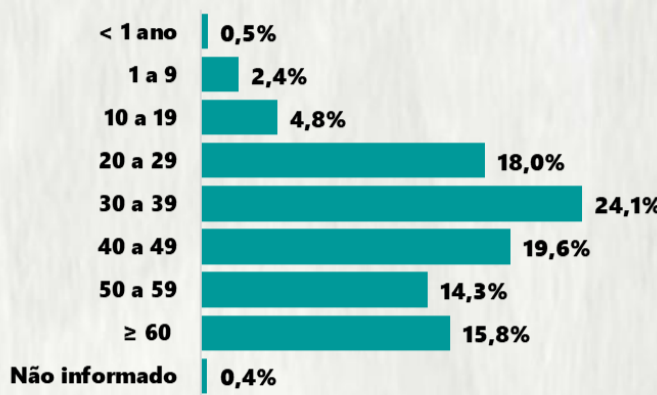

TOTAL DE CASOS CONFIRMADOS: soma dos casos confirmados que não evoluíram para óbito e dos óbitos confirmados por COVID-19.
CASOS RECUPERADOS: casos confirmados de COVID-19 que receberam alta hospitalar e/ou cumpriram isolamento domiciliar de 10 dias E estão há 72h assintomáticos (sem a utilização de medicamentos sintomáticos) E sem intercorrências.
CASOS EM ACOMPANHAMENTO: casos confirmados de COVID-19 que não evoluíram para óbito, cuja condição clínica permanece sendo acompanhada ou aguarda atualização pelos municípios.
ÓBITOS CONFIRMADOS: óbitos confirmados para COVID-19.

Nº DE CASOS CONFIRMADOS
NAS ÚLTIMAS 24H

4.484

Nº DE ÓBITOS CONFIRMADOS
NAS ÚLTIMAS 24H

70

Observação: o "número de casos e óbitos confirmados nas últimas 24h" pode não retratar a ocorrência de novos casos no período, mas o total de casos notificados à SES/MG nas últimas 24h.

1 PERFIL EPIDEMIOLÓGICO DOS CASOS CONFIRMADOS DE COVID-19 QUE NÃO EVOLUÍRAM PARA ÓBITO, MG, 2020

POR SEXO

POR FAIXA ETÁRIA

RAÇA/COR

Média de idade dos casos
confirmados: 42 anos

COMORBIDADE *

SIM 10% NÃO 8% N.I. 82%

2 PERFIL EPIDEMIOLÓGICO DOS ÓBITOS CONFIRMADOS DE COVID-19, MG, 2020

POR SEXO

POR FAIXA ETÁRIA

COMORBIDADE *

Média de idade dos
óbitos confirmados*:
71 anos

81%
com 60 anos ou
mais

RAÇA/COR

Nº DE MUNICÍPIOS COM ÓBITO