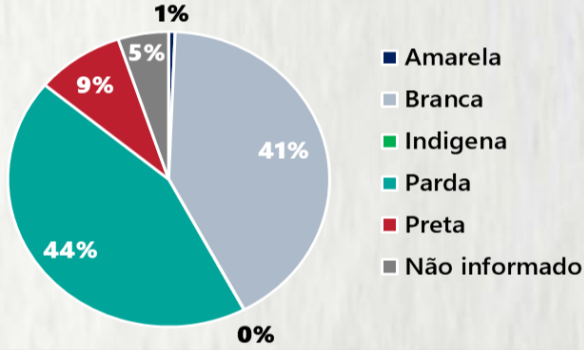

2 PERFIL EPIDEMIOLÓGICO DOS ÓBITOS CONFIRMADOS DE COVID-19, MG, 2020

POR SEXO

POR FAIXA ETÁRIA

COMORBIDADE *

Média de idade dos
óbitos confirmados*:
71 anos

81%
com 60 anos ou
mais

RAÇA/COR

Nº DE MUNICÍPIOS COM ÓBITO

LETALIDADE

2,3%

ÓBITOS REGISTRADOS NAS ÚLTIMAS 24 HORAS, POR DATA DE OCORRÊNCIA

*O aumento no número de óbitos registrados nas últimas 24h pode não representar um aumento na transmissão, mas a qualificação do sistema de informação, com encerramento de óbitos ocorridos anteriormente e que estavam em investigação.