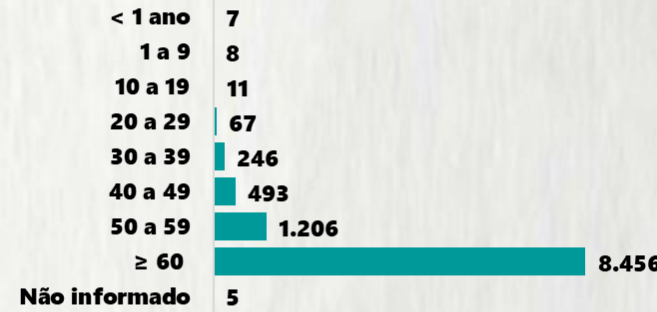

1 PERFIL EPIDEMIOLÓGICO DOS CASOS CONFIRMADOS DE COVID-19 QUE NÃO EVOLUÍRAM PARA ÓBITO, MG, 2020

POR SEXO

POR FAIXA ETÁRIA

RAÇA/COR

Média de idade dos casos
confirmados: 42 anos

COMORBIDADE *

SIM 10% NÃO 8% N.I. 82%

*Dados parciais, aguardando atualização dos municípios. N.I.: Não informado

Fonte: Sala de Situação/SubVS/SES-MG; E-SUS VE; SIVEP-Gripe. Dados parciais, sujeitos a alterações. Atualizado em 10/12/2020.

2 PERFIL EPIDEMIOLÓGICO DOS ÓBITOS CONFIRMADOS DE COVID-19, MG, 2020

POR SEXO

POR FAIXA ETÁRIA

COMORBIDADE *

Média de idade dos
óbitos confirmados*:
71 anos

81%
com 60 anos ou
mais

RAÇA/COR

Nº DE MUNICÍPIOS COM ÓBITO

LETALIDADE

2,3%

ÓBITOS REGISTRADOS NAS ÚLTIMAS 24 HORAS, POR DATA DE OCORRÊNCIA

*O aumento no número de óbitos registrados nas últimas 24h pode não representar um aumento na transmissão, mas a qualificação do sistema de informação, com encerramento de óbitos ocorridos anteriormente e que estavam em investigação.