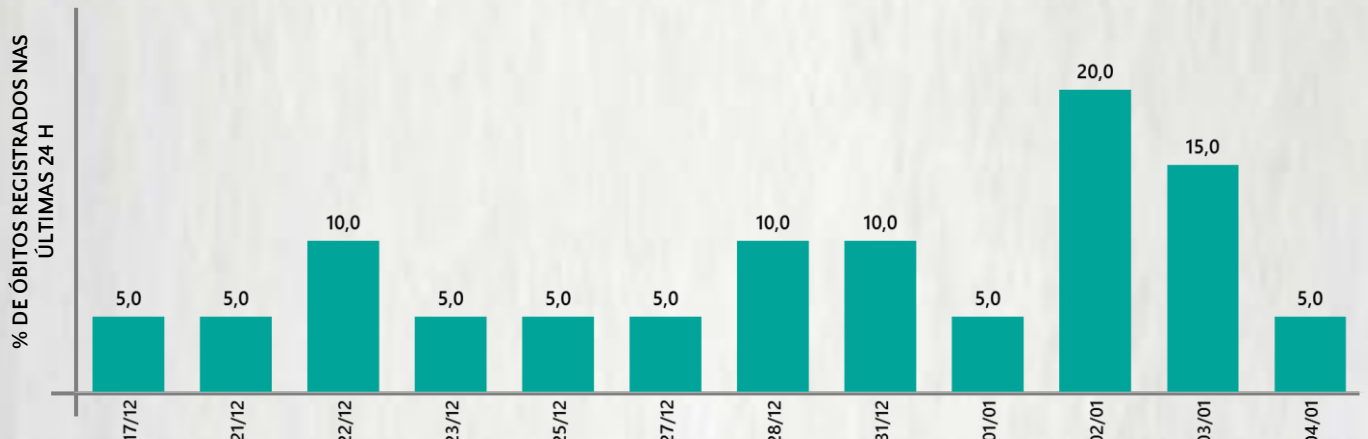

Fonte: Sala de Situação/SubVS/SES-MG; E-SUS VE; SIVEP-Gripe. Dados parciais, sujeitos a alterações. Atualizado em 05/01/2021.

2 PERFIL EPIDEMIOLÓGICO DOS ÓBITOS CONFIRMADOS DE COVID-19, MG, 2021

POR SEXO

POR FAIXA ETÁRIA

COMORBIDADE *

74% dos óbitos com comorbidade

Média de idade dos óbitos confirmados*: 71 anos

80% com 60 anos ou mais

RAÇA/COR

Nº DE MUNICÍPIOS COM ÓBITO

LETALIDADE

ÓBITOS REGISTRADOS NAS ÚLTIMAS 24 HORAS, POR DATA DE OCORRÊNCIA

*O aumento no número de óbitos registrados nas últimas 24h pode não representar um aumento na transmissão, mas a qualificação do sistema de informação, com encerramento de óbitos ocorridos anteriormente e que estavam em investigação.