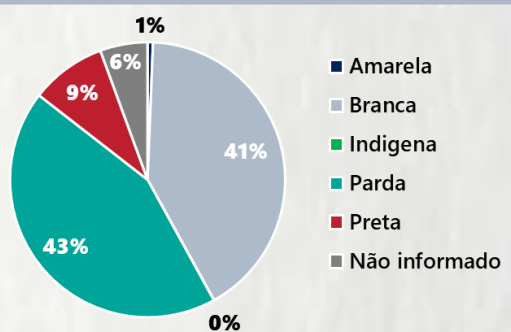

POR FAIXA ETÁRIA

COMORBIDADE *

74% dos óbitos com comorbidade

Média de idade dos óbitos confirmados*: 71 anos

80% com 60 anos ou mais

RAÇA/COR

Nº DE MUNICÍPIOS COM ÓBITO

LETALIDADE

ÓBITOS REGISTRADOS NAS ÚLTIMAS 24 HORAS, POR DATA DE OCORRÊNCIA

*O aumento no número de óbitos registrados nas últimas 24h pode não representar um aumento na transmissão, mas a qualificação do sistema de informação, com encerramento de óbitos ocorridos anteriormente e que estavam em investigação.