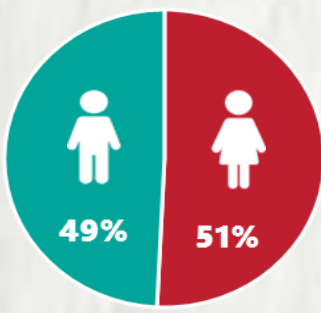

1 PERFIL EPIDEMIOLÓGICO DOS CASOS CONFIRMADOS DE COVID-19 QUE NÃO EVOLUÍRAM PARA ÓBITO, MG, 2021

POR SEXO

POR FAIXA ETÁRIA

RAÇA/COR

Média de idade dos casos confirmados: 42 anos

COMORBIDADE *

*Dados parciais, aguardando atualização dos municípios. N.I.: Não informado