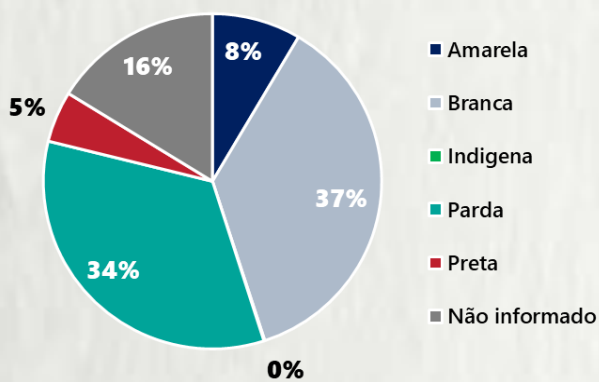

1 PERFIL EPIDEMIOLÓGICO DOS CASOS CONFIRMADOS DE COVID-19 QUE NÃO EVOLUÍRAM PARA ÓBITO, MG, 2021

POR SEXO

POR FAIXA ETÁRIA

RAÇA/COR

Média de idade dos casos confirmados: 42 anos

COMORBIDADE *

*Dados parciais, aguardando atualização dos municípios. N.I.: Não informado

Fonte: Sala de Situação/SubVS/SES-MG; E-SUS VE; SIVEP-Gripe. Dados parciais, sujeitos a alterações. Atualizado em 05/01/2021.

2 PERFIL EPIDEMIOLÓGICO DOS ÓBITOS CONFIRMADOS DE COVID-19, MG, 2021

POR SEXO

POR FAIXA ETÁRIA

COMORBIDADE *

74% dos óbitos com comorbidade

Média de idade dos óbitos confirmados*: 71 anos

80% com 60 anos ou mais

RAÇA/COR

Nº DE MUNICÍPIOS COM ÓBITO

LETALIDADE