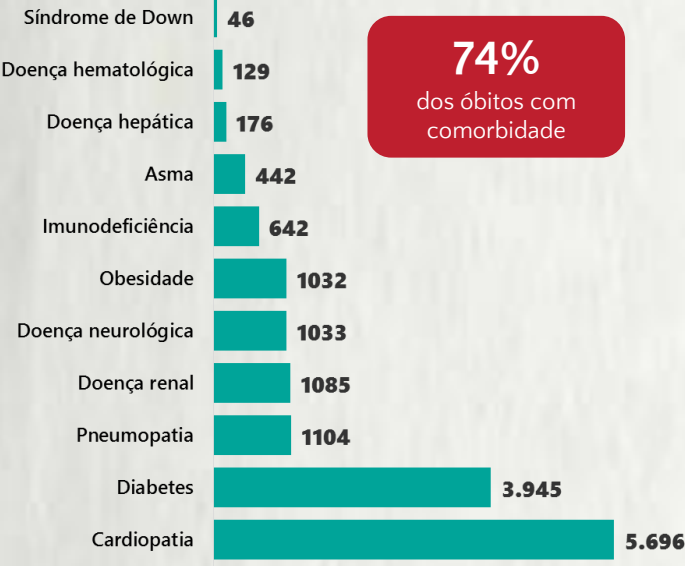

Nº DE CASOS CONFIRMADOS NAS ÚLTIMAS 24H

4.588

Nº DE ÓBITOS CONFIRMADOS NAS ÚLTIMAS 24H

20

Observação: o "número de casos e óbitos confirmados nas últimas 24h" pode não retratar a ocorrência de novos casos no período, mas o total de casos notificados à SES/MG nas últimas 24h.

1 PERFIL EPIDEMIOLÓGICO DOS CASOS CONFIRMADOS DE COVID-19 QUE NÃO EVOLUÍRAM PARA ÓBITO, MG, 2021

POR SEXO

POR FAIXA ETÁRIA

RAÇA/COR

Média de idade dos casos confirmados: 42 anos

COMORBIDADE *

*Dados parciais, aguardando atualização dos municípios. N.I.: Não informado

Fonte: Sala de Situação/SubVS/SES-MG; E-SUS VE; SIVEP-Gripe. Dados parciais, sujeitos a alterações. Atualizado em 05/01/2021.

2 PERFIL EPIDEMIOLÓGICO DOS ÓBITOS CONFIRMADOS DE COVID-19, MG, 2021

POR SEXO

POR FAIXA ETÁRIA

COMORBIDADE *

74% dos óbitos com comorbidade

Média de idade dos óbitos confirmados*: 71 anos

80% com 60 anos ou mais

RAÇA/COR

Nº DE MUNICÍPIOS COM ÓBITO

LETALIDADE