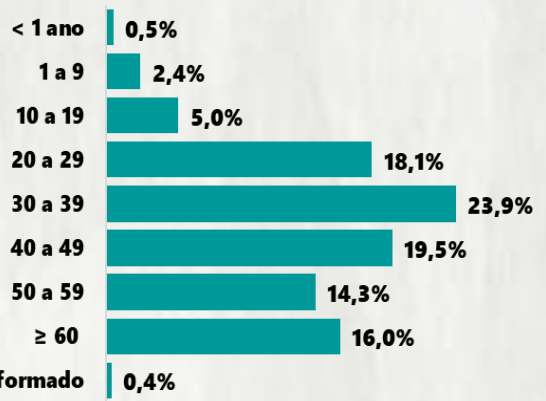

CASOS RECUPERADOS

502.948

ÓBITOS CONFIRMADOS

12.083

Fonte: Painel COVID-19 MG/Sala de Situação/SubVS/SES/MG. Dados parciais, sujeitos a alterações. Atualizado em 05/01/2021.

TOTAL DE CASOS CONFIRMADOS: soma dos casos confirmados que não evoluíram para óbito e dos óbitos confirmados por COVID-19.
CASOS RECUPERADOS: casos confirmados de COVID-19 que receberam alta hospitalar e/ou cumpriram isolamento domiciliar de 10 dias E estão há 72h assintomáticos (sem a utilização de medicamentos sintomáticos) E sem intercorrências.
CASOS EM ACOMPANHAMENTO: casos confirmados de COVID-19 que não evoluíram para óbito, cuja condição clínica permanece sendo acompanhada ou aguarda atualização pelos municípios.
ÓBITOS CONFIRMADOS: óbitos confirmados para COVID-19.

Nº DE CASOS CONFIRMADOS NAS ÚLTIMAS 24H

4.588

Nº DE ÓBITOS CONFIRMADOS NAS ÚLTIMAS 24H

20

Observação: o "número de casos e óbitos confirmados nas últimas 24h" pode não retratar a ocorrência de novos casos no período, mas o total de casos notificados à SES/MG nas últimas 24h.

1 PERFIL EPIDEMIOLÓGICO DOS CASOS CONFIRMADOS DE COVID-19 QUE NÃO EVOLUÍRAM PARA ÓBITO, MG, 2021

POR SEXO

POR FAIXA ETÁRIA

RAÇA/COR

Média de idade dos casos confirmados: 42 anos

COMORBIDADE *

*Dados parciais, aguardando atualização dos municípios. N.I.: Não informado

POR FAIXA ETÁRIA

COMORBIDADE *

74% dos óbitos com comorbidade

Média de idade dos óbitos confirmados*: 71 anos

80% com 60 anos ou mais

RAÇA/COR

Nº DE MUNICÍPIOS COM ÓBITO

LETALIDADE