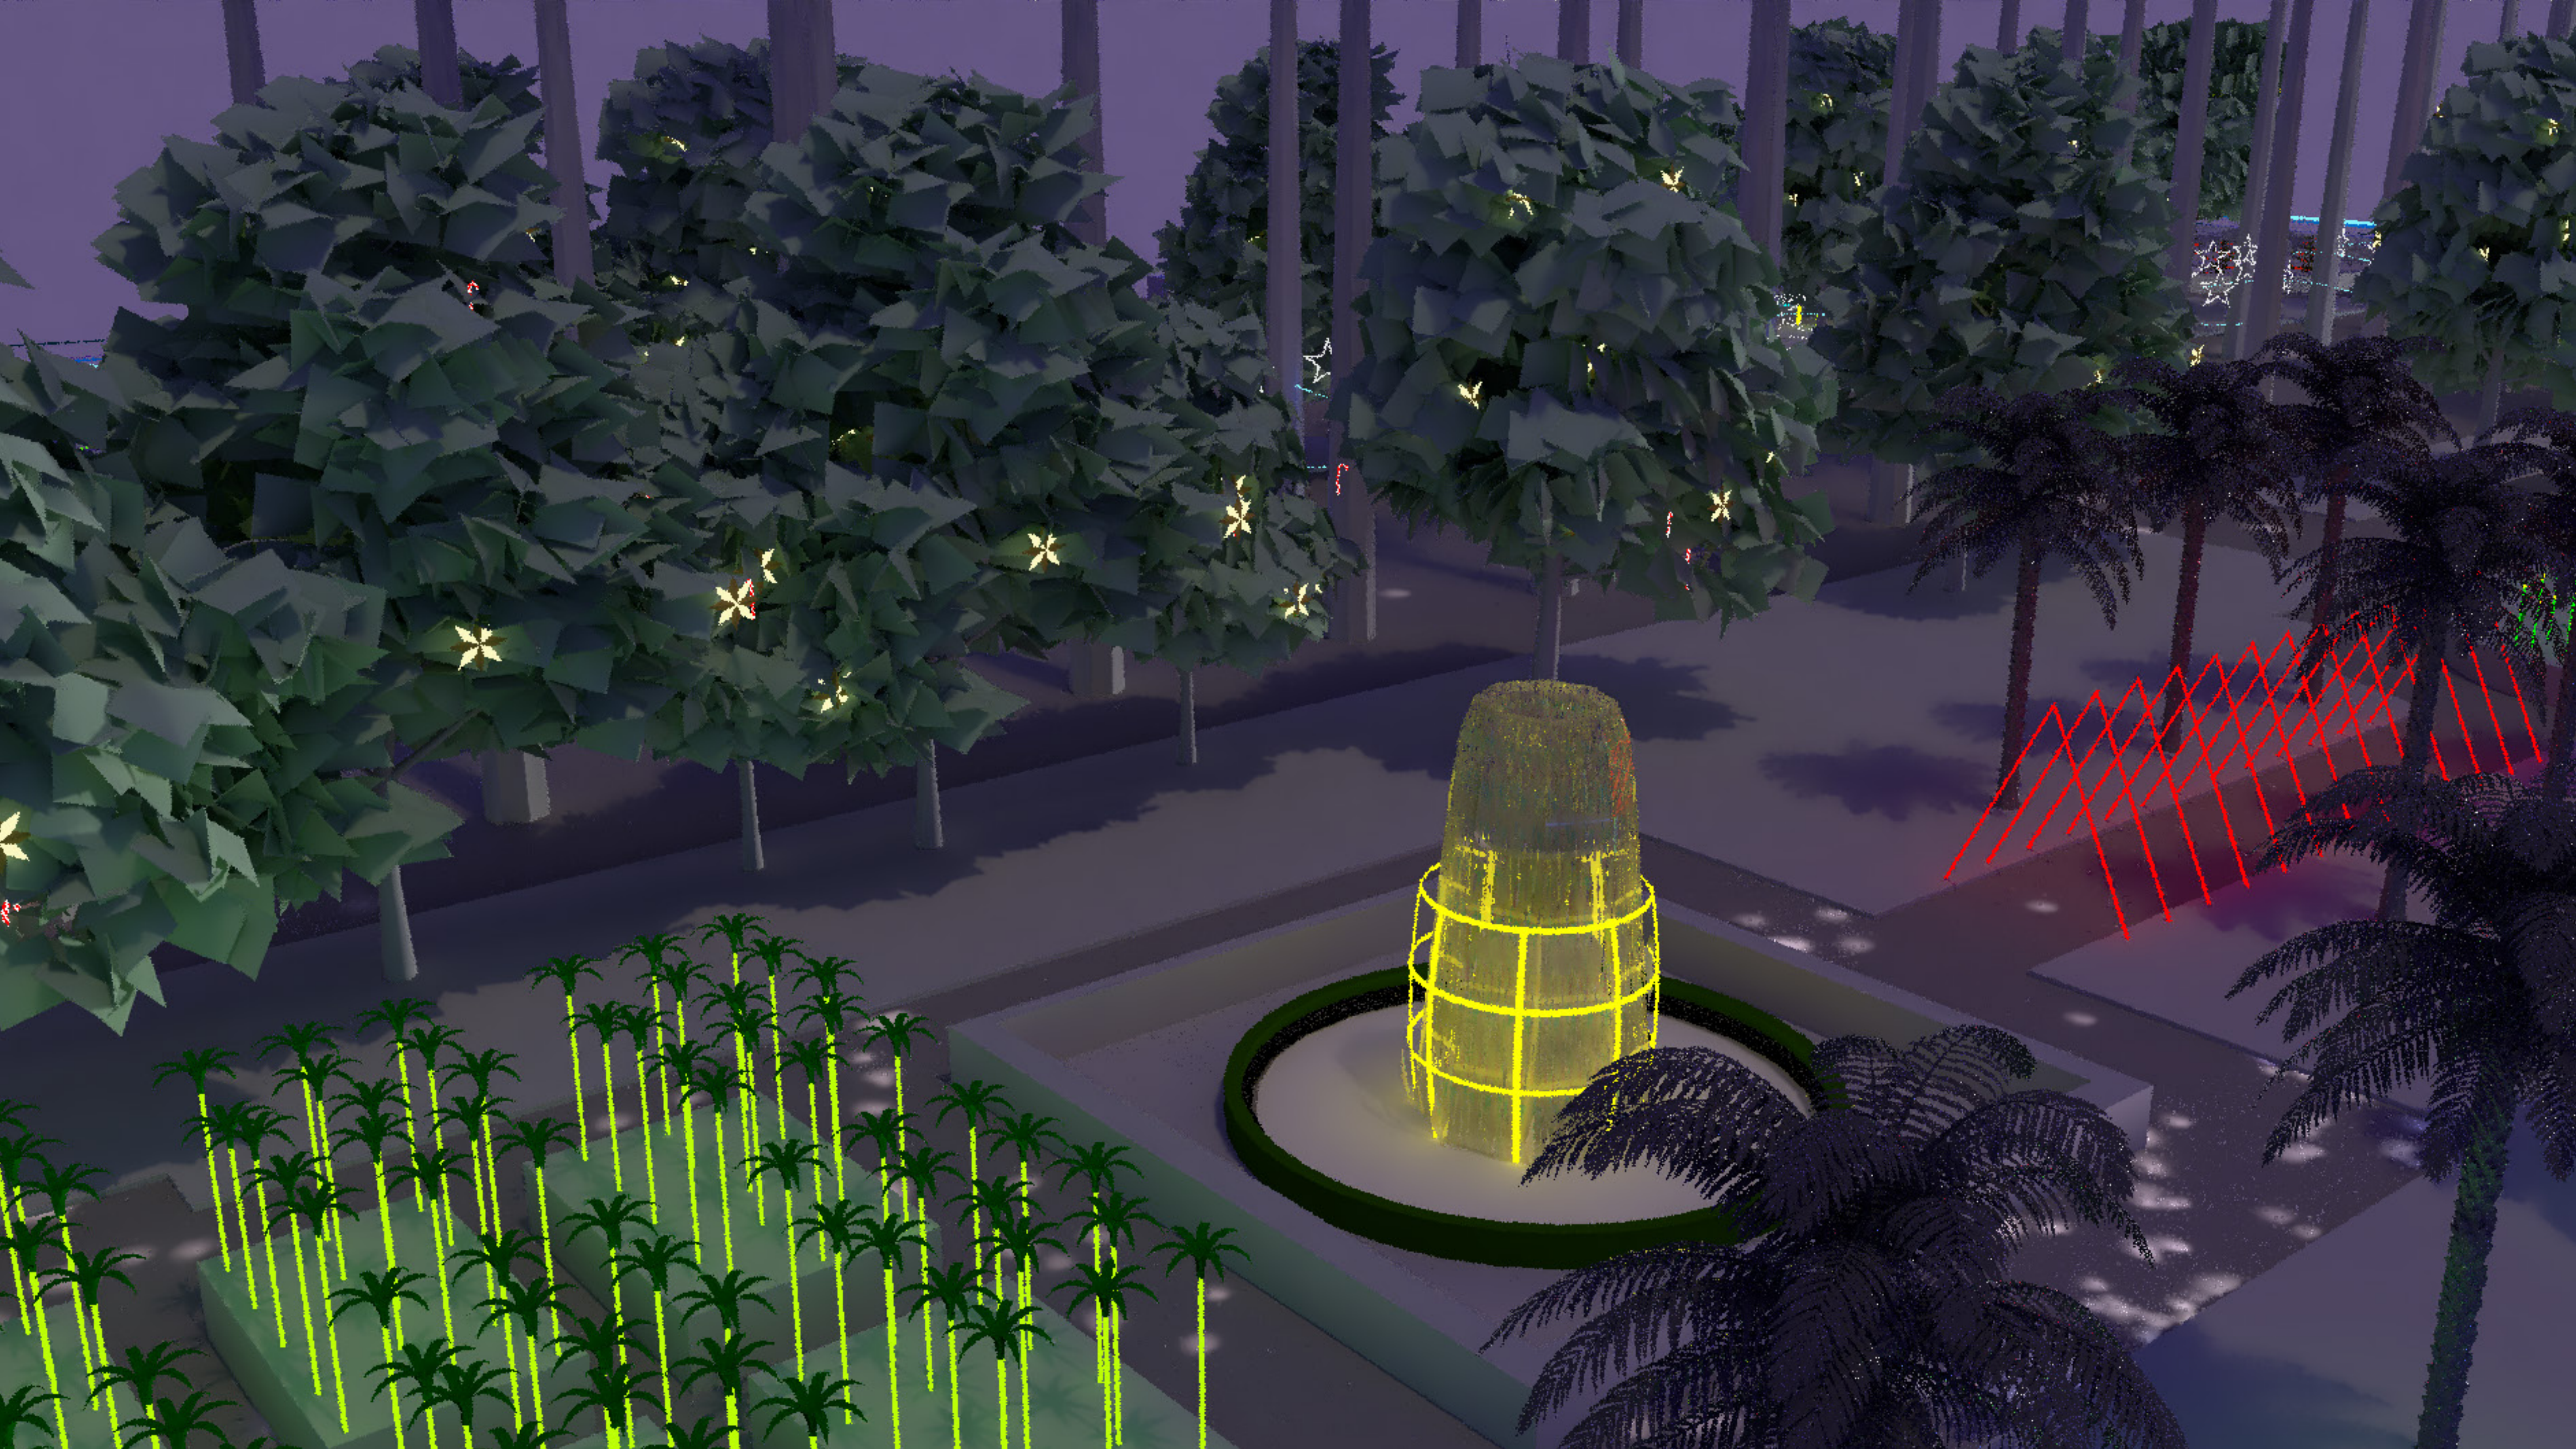

Natal da **Mineiridade**

NATAL DA MINEIRIDADE DIVISÃO DO ESPAÇO

O objetivo é mostrar a grande diversidade do conceito de Mineiridade, localizando e caracterizando cada quadrante da Praça da Liberdade como um dos quatro principais pontos cardeais do mapa de Minas Gerais.

Tomando como ponto de partida o posicionamento geográfico.

NATAL DA MINEIRIDADE

DIVISÃO DO ESPAÇO

- 1- A CAPITAL E SEUS ARREDORES
- 2- QUADRANTE NORTE
- 3- QUADRANTE OESTE
- 4- QUADRANTE SUL/SULDESTE
- 5- QUADRANTE LESTE

NATAL DA MINEIRIDADE ÁGUAS DE MINAS

Em todo o entorno da praça teremos uma iluminação acompanhada com fitas de cetim na cores verde, azul e marrom. A ideia aqui é criar uma homenagem aos grandes rios das regiões mineiras.