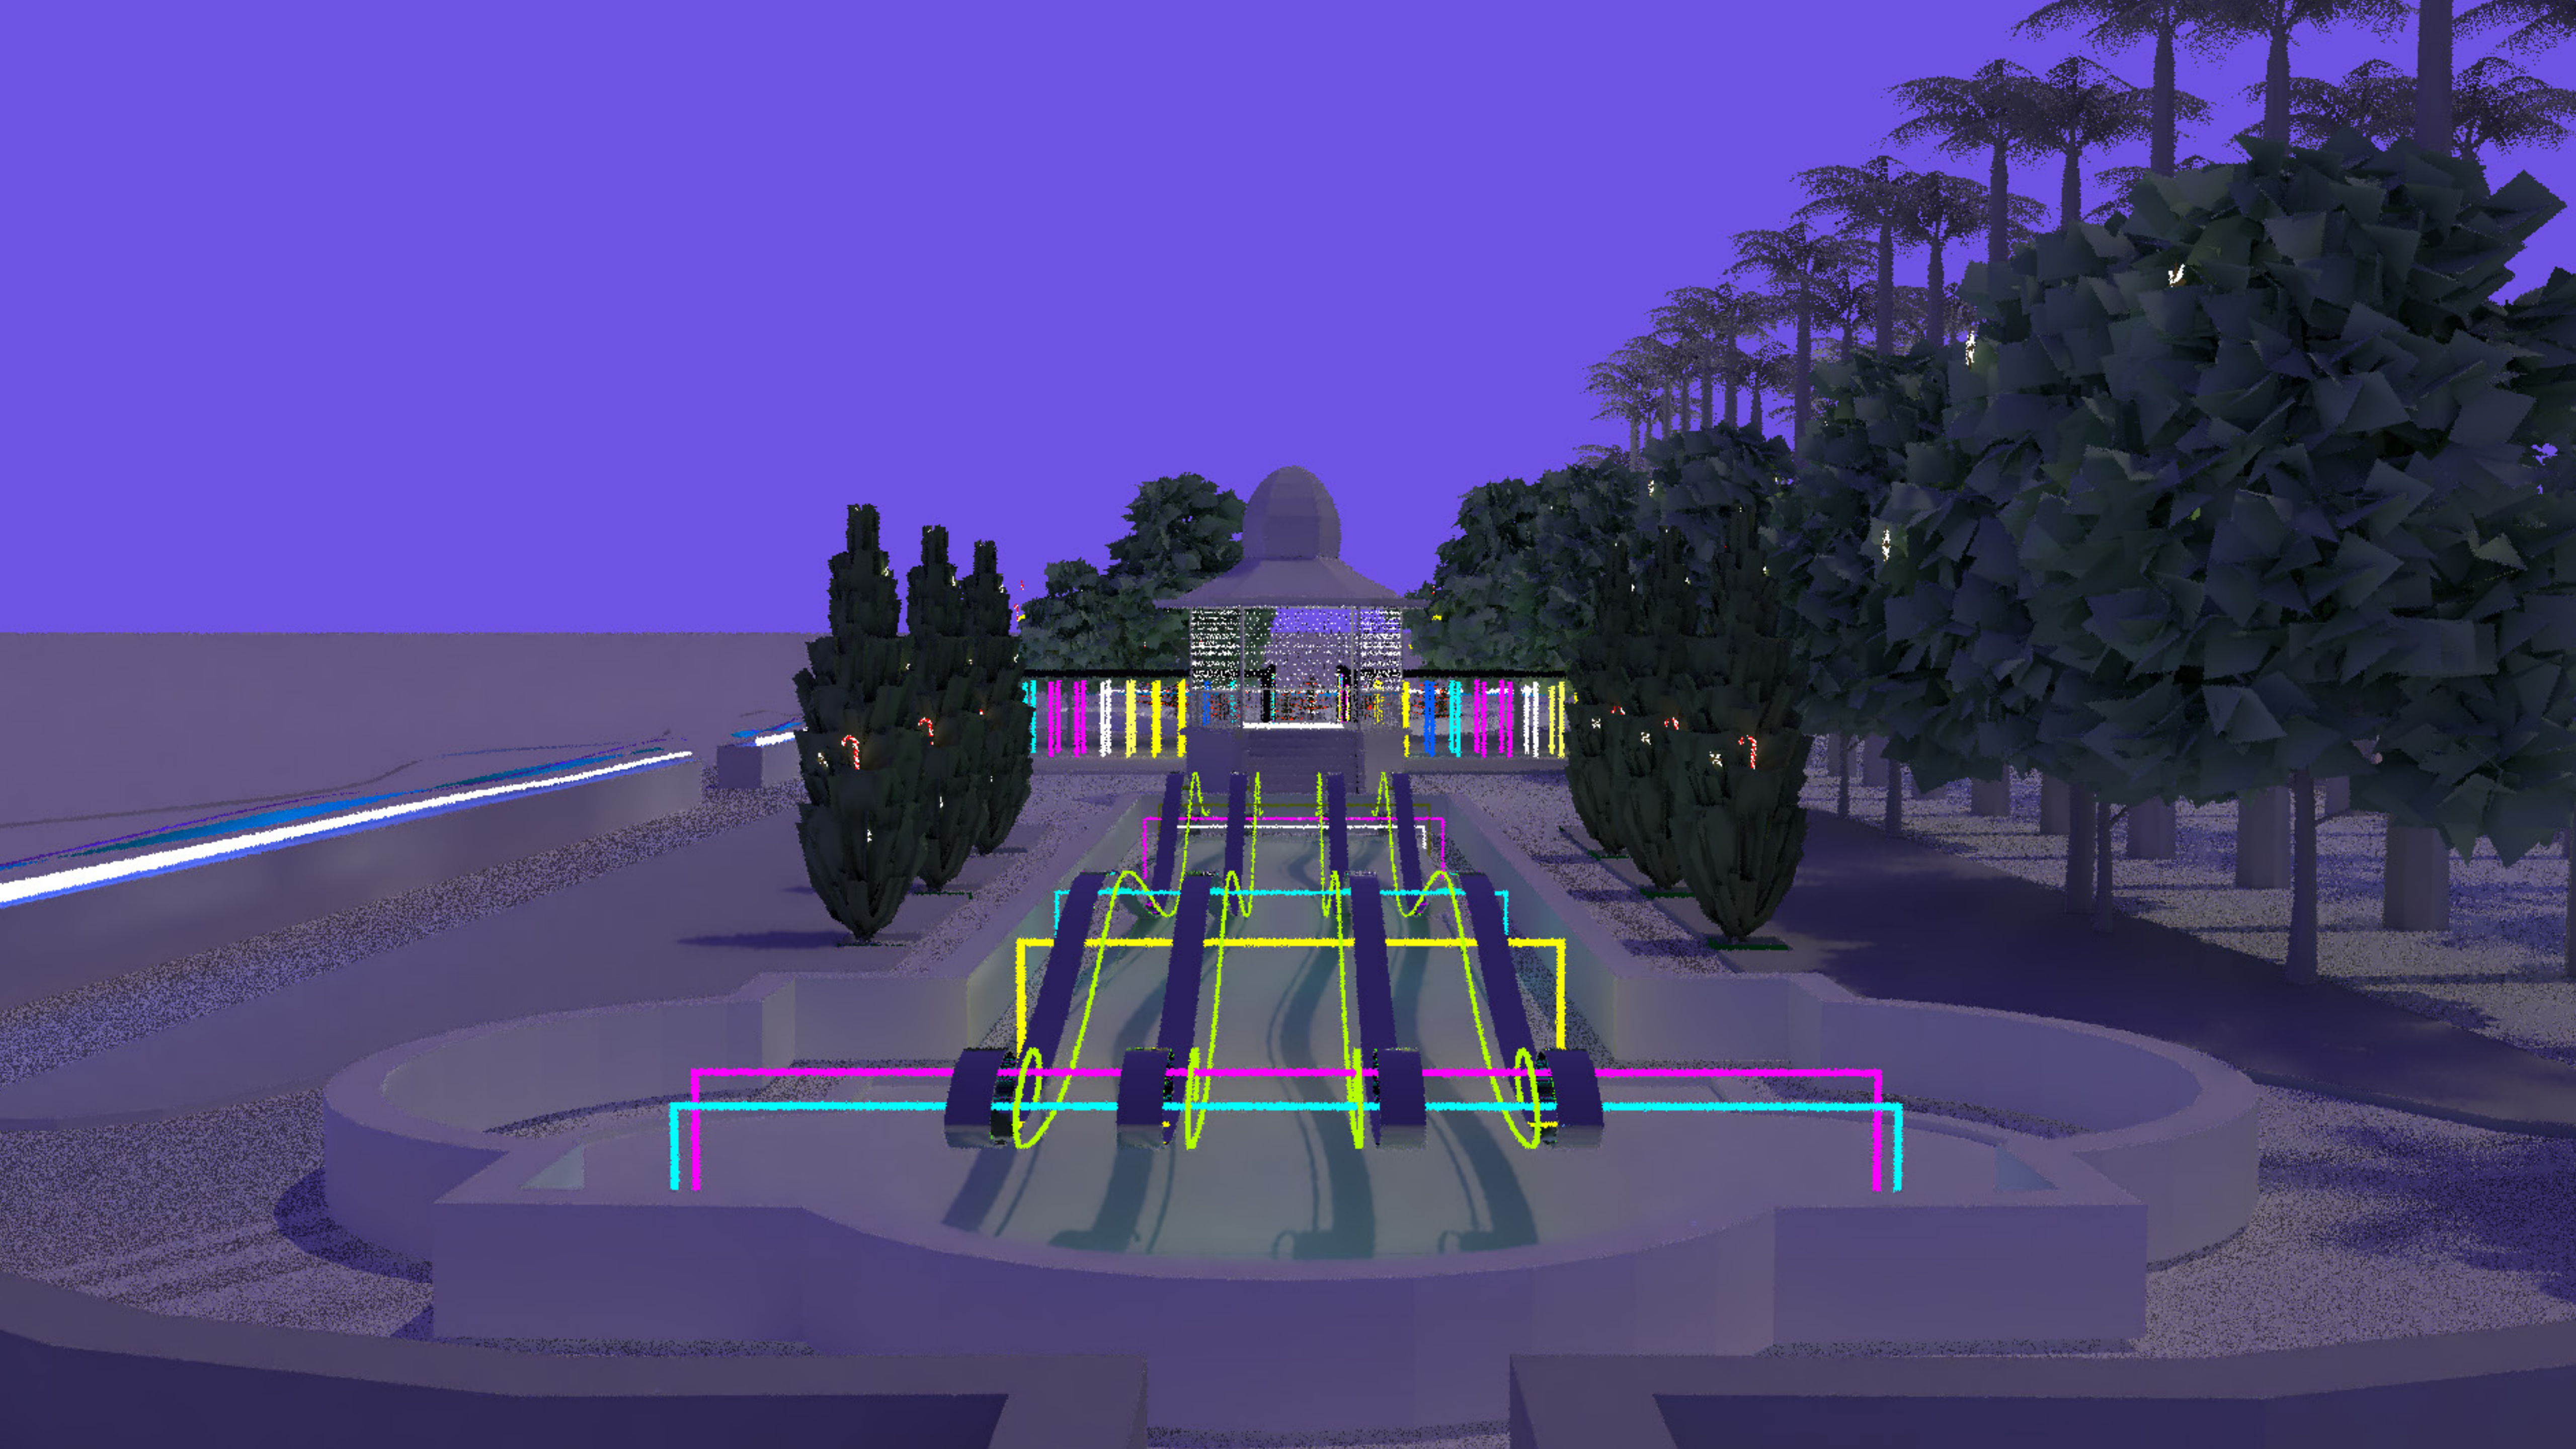

Natal da **Mineiridade**

NATAL DA MINEIRIDADE DIVISÃO DO ESPAÇO

O objetivo é mostrar a grande diversidade do conceito de Mineiridade, localizando e caracterizando cada quadrante da Praça da Liberdade como um dos quatro principais pontos cardeais do mapa de Minas Gerais.

Tomando como ponto de partida o posicionamento geográfico.

NATAL DA MINEIRIDADE

DIVISÃO DO ESPAÇO

- 1- A CAPITAL E SEUS ARREDORES
- 2- QUADRANTE NORTE
- 3- QUADRANTE OESTE
- 4- QUADRANTE SUL/SULDESTE
- 5- QUADRANTE LESTE

NATAL DA MINEIRIDADE ÁGUAS DE MINAS

Em todo o entorno da praça teremos uma iluminação acompanhada com fitas de cetim na cores verde, azul e marrom. A ideia aqui é criar uma homenagem aos grandes rios das regiões mineiras.