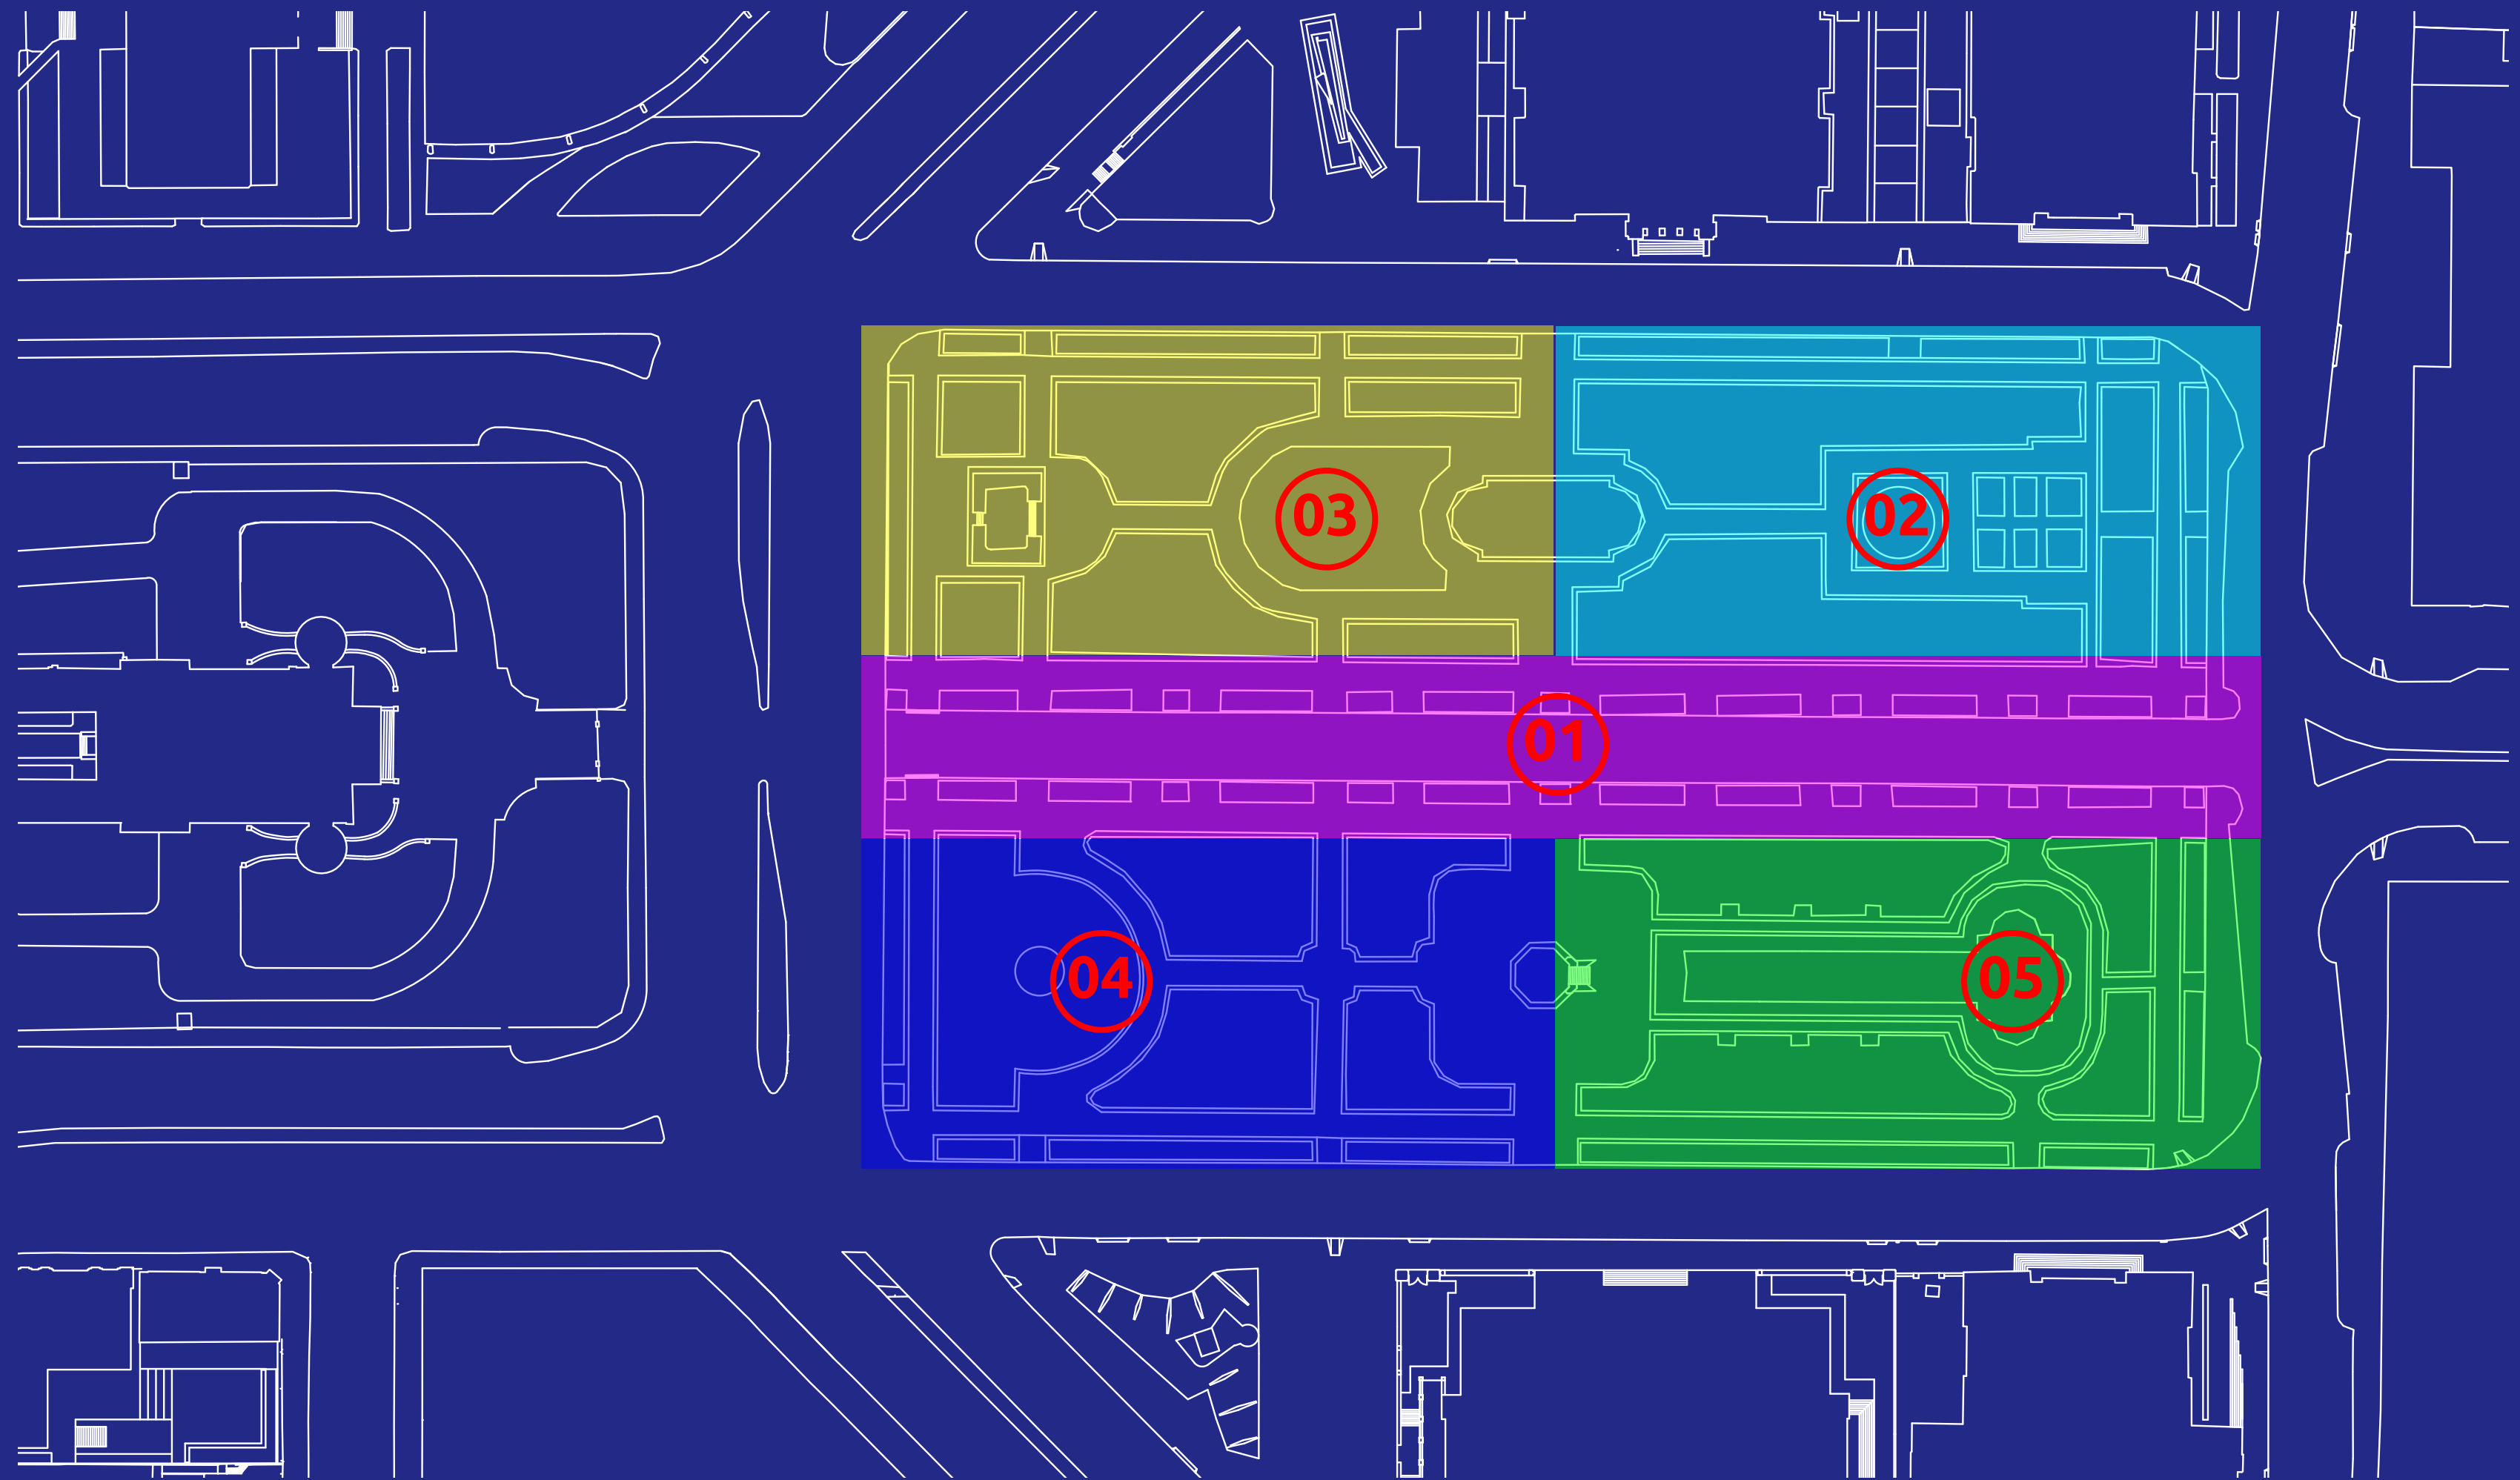

Natal da **Mineiridade**

NATAL DA MINEIRIDADE DIVISÃO DO ESPAÇO

O objetivo é mostrar a grande diversidade do conceito de Mineiridade, localizando e caracterizando cada quadrante da Praça da Liberdade como um dos quatro principais pontos cardeais do mapa de Minas Gerais.

Tomando como ponto de partida o posicionamento geográfico.

NATAL DA MINEIRIDADE

DIVISÃO DO ESPAÇO

- 1- A CAPITAL E SEUS ARREDORES
- 2- QUADRANTE NORTE
- 3- QUADRANTE OESTE
- 4- QUADRANTE SUL/SULDESTE
- 5- QUADRANTE LESTE

NATAL DA MINEIRIDADE ÁGUAS DE MINAS

Em todo o entorno da praça teremos uma iluminação acompanhada com fitas de cetim na cores verde, azul e marrom. A ideia aqui é criar uma homenagem aos grandes rios das regiões mineiras.