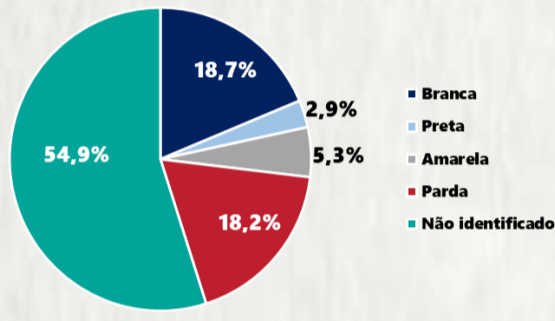

Dos óbitos notificados (N=2.233), 225 encontram-se em investigação e 1.175 foram descartados para COVID-19.

Nº DE CASOS CONFIRMADOS NAS ÚLTIMAS 24H

6.095

Nº DE ÓBITOS CONFIRMADOS NAS ÚLTIMAS 24H

27

NOTA: o elevado número de casos notificados nas últimas 24h deve-se a modificação na metodologia de coleta de dados, o que permitiu atualizar a situação epidemiológica dos municípios com o total de casos acumulados até hoje. Ressalta-se, portanto, que o número apresentado não retrata a ocorrência de casos nas últimas 24h, mas a atualização dos dados até então não informados pelos municípios.

1 PERFIL EPIDEMIOLÓGICO DOS CASOS CONFIRMADOS DE COVID-19 QUE NÃO EVOLUÍRAM PARA ÓBITO, MG, 2020

POR SEXO

POR FAIXA ETÁRIA

Média de idade dos casos confirmados*: 41 anos

RAÇA/COR

COMORBIDADE*

SIM 11% NÃO 21% N.I 68%

FAIXA ETÁRIA

Média de idade dos óbitos confirmados*: 68 anos

74% com 60 anos ou mais

POR SEXO

N=833

RAÇA/COR

Nº DE MUNICÍPIOS COM ÓBITO

Letalidade 2,1%