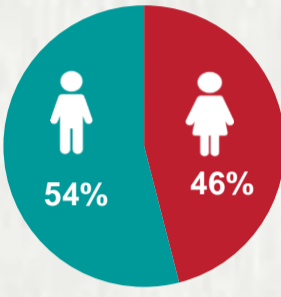

17.938

CASOS RECUPERADOS

20.120

ÓBITOS CONFIRMADOS

833

Fonte: Painel COVID-19 MG/Sala de Situação/SubVS/SES/MG. Dados parciais, sujeitos a alterações. Atualizado em 26/06/2020.

TOTAL DE CASOS CONFIRMADOS: soma dos casos confirmados que não evoluíram para óbito e dos óbitos confirmados por COVID-19.
CASOS RECUPERADOS: casos confirmados de COVID-19 que receberam alta hospitalar e/ou cumpriram isolamento domiciliar de 14 dias sem intercorrências.
CASOS EM ACOMPANHAMENTO: casos confirmados de COVID-19 que não evoluíram para óbito, cuja condição clínica permanece sendo acompanhada ou aguarda atualização pelos municípios.
ÓBITOS CONFIRMADOS: óbitos confirmados para COVID-19.

Dos óbitos notificados (N=2.233), 225 encontram-se em investigação e 1.175 foram descartados para COVID-19.

Nº DE CASOS CONFIRMADOS NAS ÚLTIMAS 24H

6.095

Nº DE ÓBITOS CONFIRMADOS NAS ÚLTIMAS 24H

27

NOTA: o elevado número de casos notificados nas últimas 24h deve-se a modificação na metodologia de coleta de dados, o que permitiu atualizar a situação epidemiológica dos municípios com o total de casos acumulados até hoje. Ressalta-se, portanto, que o número apresentado não retrata a ocorrência de casos nas últimas 24h, mas a atualização dos dados até então não informados pelos municípios.

1 PERFIL EPIDEMIOLÓGICO DOS CASOS CONFIRMADOS DE COVID-19 QUE NÃO EVOLUÍRAM PARA ÓBITO, MG, 2020

POR SEXO