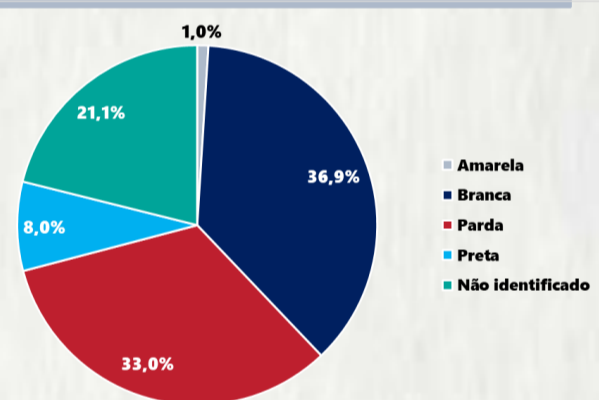

FAIXA ETÁRIA

Média de idade dos óbitos confirmados*: 68 anos

74% com 60 anos ou mais

POR SEXO

N=833

RAÇA/COR

Nº DE MUNICÍPIOS COM ÓBITO

Letalidade 2,1%

*Os casos que evoluíram a óbito podem ter mais de uma comorbidade. Do total de óbitos confirmados, 64 não tinham comorbidade.

Fonte: CIEVS-Minas/SubVS/SES-MG; Sala de Situação/SubVS/SES-MG. Dados parciais, sujeitos a alterações. Atualizado em 26/06/2020.