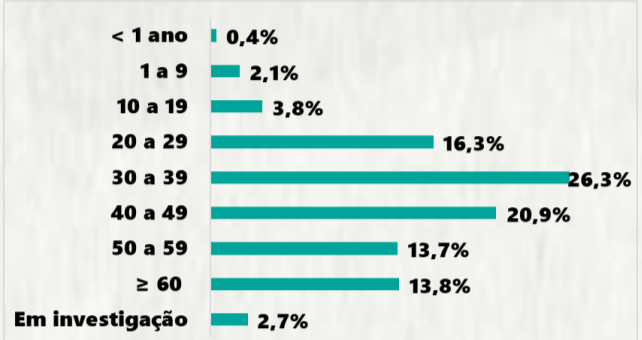

CASOS RECUPERADOS

20.120

ÓBITOS CONFIRMADOS

833

Fonte: Painel COVID-19 MG/Sala de Situação/SubVS/SES/MG. Dados parciais, sujeitos a alterações. Atualizado em 26/06/2020.

TOTAL DE CASOS CONFIRMADOS: soma dos casos confirmados que não evoluíram para óbito e dos óbitos confirmados por COVID-19.
CASOS RECUPERADOS: casos confirmados de COVID-19 que receberam alta hospitalar e/ou cumpriram isolamento domiciliar de 14 dias sem intercorrências.
CASOS EM ACOMPANHAMENTO: casos confirmados de COVID-19 que não evoluíram para óbito, cuja condição clínica permanece sendo acompanhada ou aguarda atualização pelos municípios.
ÓBITOS CONFIRMADOS: óbitos confirmados para COVID-19.

Dos óbitos notificados (N=2.233), 225 encontram-se em investigação e 1.175 foram descartados para COVID-19.

Nº DE CASOS CONFIRMADOS NAS ÚLTIMAS 24H

6.095

Nº DE ÓBITOS CONFIRMADOS NAS ÚLTIMAS 24H

27

NOTA: o elevado número de casos notificados nas últimas 24h deve-se a modificação na metodologia de coleta de dados, o que permitiu atualizar a situação epidemiológica dos municípios com o total de casos acumulados até hoje. Ressalta-se, portanto, que o número apresentado não retrata a ocorrência de casos nas últimas 24h, mas a atualização dos dados até então não informados pelos municípios.

1 PERFIL EPIDEMIOLÓGICO DOS CASOS CONFIRMADOS DE COVID-19 QUE NÃO EVOLUÍRAM PARA ÓBITO, MG, 2020

POR SEXO

POR FAIXA ETÁRIA

Média de idade dos casos confirmados*: 41 anos

RAÇA/COR

COMORBIDADE*

SIM 11% NÃO 21% N.I 68%

FAIXA ETÁRIA

Média de idade dos óbitos confirmados*: 68 anos

74% com 60 anos ou mais

POR SEXO

N=833

RAÇA/COR

Nº DE MUNICÍPIOS COM ÓBITO

Letalidade 2,1%