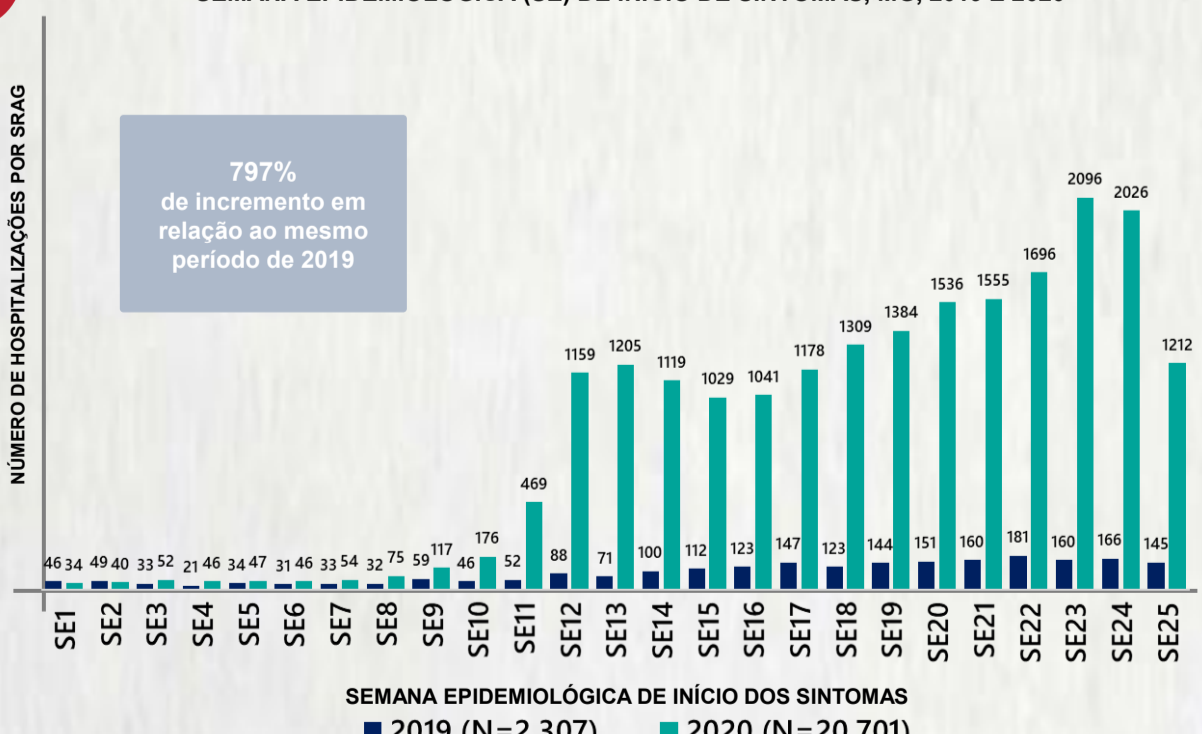

4 NÚMERO DE HOSPITALIZAÇÕES POR SÍNDROME RESPIRATÓRIA AGUDA GRAVE (SRAG) SEGUNDO SEMANA EPIDEMIOLÓGICA (SE) DE INÍCIO DE SINTOMAS, MG, 2019 E 2020

797% de incremento em relação ao mesmo período de 2019

Fonte: SIVEP-Gripe. Dados parciais, sujeitos a alterações. Atualizado em 26/06/2020.

5 DADOS LABORATORIAIS DE COVID-19, REDE PÚBLICA, MINAS GERAIS, 2020

POSITIVOS

5.576

NEGATIVOS

28.449

INCONCLUSIVOS*

412

RESULTADOS LIBERADOS

344370

EM ANÁLISE

1.732

TOTAL

36.169

* Não apresentaram resultados que pode ser concluído como positivo ou negativo.

Fonte: GAL/FUNED. COES MINAS/COVID-19/SESMG. Dados parciais, sujeitos a alterações. Atualizado em 26/06/2020.