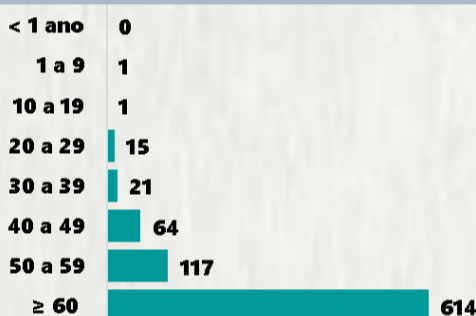

Dos óbitos notificados (N=2.233), 225 encontram-se em investigação e 1.175 foram descartados para COVID-19.

Nº DE CASOS CONFIRMADOS NAS ÚLTIMAS 24H

6.095

Nº DE ÓBITOS CONFIRMADOS NAS ÚLTIMAS 24H

27

NOTA: o elevado número de casos notificados nas últimas 24h deve-se a modificação na metodologia de coleta de dados, o que permitiu atualizar a situação epidemiológica dos municípios com o total de casos acumulados até hoje. Ressalta-se, portanto, que o número apresentado não retrata a ocorrência de casos nas últimas 24h, mas a atualização dos dados até então não informados pelos municípios.

1 PERFIL EPIDEMIOLÓGICO DOS CASOS CONFIRMADOS DE COVID-19 QUE NÃO EVOLUÍRAM PARA ÓBITO, MG, 2020

POR SEXO

POR FAIXA ETÁRIA

Média de idade dos casos confirmados*: 41 anos

RAÇA/COR

COMORBIDADE*

SIM 11% NÃO 21% N.I 68%

FAIXA ETÁRIA

Média de idade dos óbitos confirmados*: 68 anos

74% com 60 anos ou mais

POR SEXO

N=833

RAÇA/COR

Nº DE MUNICÍPIOS COM ÓBITO

Letalidade 2,1%