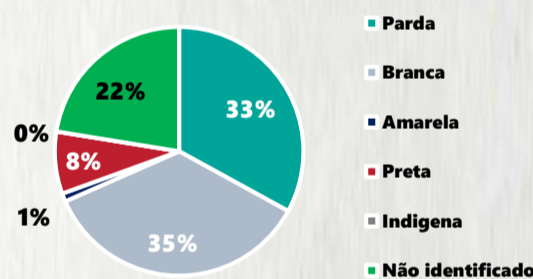

### 2 PERFIL EPIDEMIOLÓGICO DOS ÓBITOS CONFIRMADOS DE COVID-19, MG, 2020

POR FAIXA ETÁRIA

Média de idade dos óbitos confirmados\*: 68 anos

74% com 60 anos ou mais

POR SEXO

COMORBIDADE \*

81% dos óbitos com comorbidade

RAÇA/COR

Nº DE MUNICÍPIOS COM ÓBITO

\*Os casos que evoluíram a óbito podem ter mais de uma comorbidade. Do total de óbitos confirmados, 69 não tinham comorbidade.

Fonte: CIEVS-Minas/SubVS/SES-MG; Sala de Situação/SubVS/SES-MG. Dados parciais, sujeitos a alterações. Atualizado em 29/06/2020.