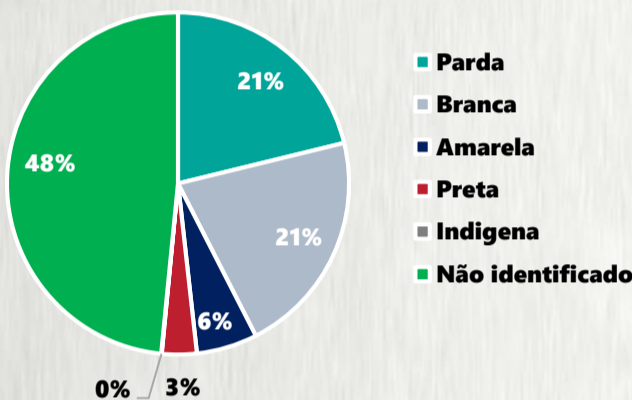

### 1 PERFIL EPIDEMIOLÓGICO DOS CASOS CONFIRMADOS DE COVID-19 QUE NÃO EVOLUÍRAM PARA ÓBITO, MG, 2020

POR SEXO

POR FAIXA ETÁRIA

RAÇA/COR

Média de idade dos casos confirmados\*: 42 anos

COMORBIDADE \*

\*Dados parciais, aguardando atualização dos municípios. N.I.: Não informado

### 2 PERFIL EPIDEMIOLÓGICO DOS ÓBITOS CONFIRMADOS DE COVID-19, MG, 2020

POR FAIXA ETÁRIA

Média de idade dos óbitos confirmados\*: 68 anos

74% com 60 anos ou mais

POR SEXO

COMORBIDADE \*

81% dos óbitos com comorbidade