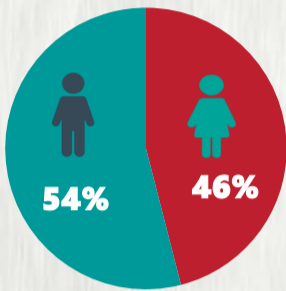

### 1 PERFIL EPIDEMIOLÓGICO DOS CASOS CONFIRMADOS DE COVID-19 QUE NÃO EVOLUÍRAM PARA ÓBITO, MG, 2020

POR SEXO

POR FAIXA ETÁRIA

RAÇA/COR

Média de idade dos casos confirmados\*: 42 anos

COMORBIDADE \*

\*Dados parciais, aguardando atualização dos municípios. N.I.: Não informado