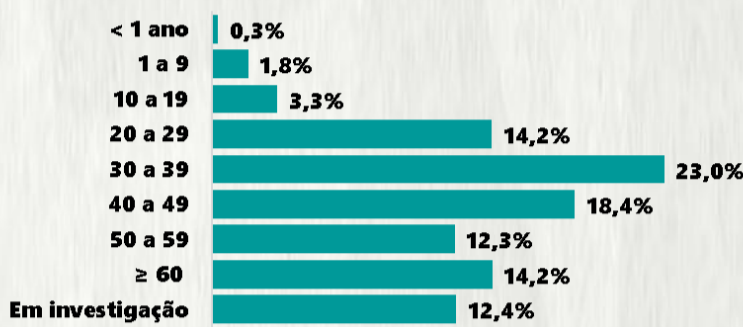

940

Fonte: Painel COVID-19 MG/Sala de Situação/SubVS/SES/MG. Dados parciais, sujeitos a alterações. Atualizado em 29/06/2020.

TOTAL DE CASOS CONFIRMADOS: soma dos casos confirmados que não evoluíram para óbito e dos óbitos confirmados por COVID-19.  
CASOS RECUPERADOS: casos confirmados de COVID-19 que receberam alta hospitalar e/ou cumpriram isolamento domiciliar de 14 dias sem intercorrências.  
CASOS EM ACOMPANHAMENTO: casos confirmados de COVID-19 que não evoluíram para óbito, cuja condição clínica permanece sendo acompanhada ou aguarda atualização pelos municípios.  
ÓBITOS CONFIRMADOS: óbitos confirmados para COVID-19.  
Dos óbitos notificados (N=2.346), 213 encontram-se em investigação e 1.193 foram descartados para COVID-19.

Nº DE CASOS CONFIRMADOS NAS ÚLTIMAS 24H

1.123

Nº DE ÓBITOS CONFIRMADOS NAS ÚLTIMAS 24H

41

NOTA: o elevado número de casos notificados nas últimas 24h deve-se à modificação na metodologia de coleta de dados, o que permitiu atualizar a situação epidemiológica dos municípios com o total de casos acumulados até hoje. Ressalta-se, portanto, que o número apresentado não retrata a ocorrência de casos nas últimas 24h, mas a atualização dos dados até então não informados pelos municípios.

### 1 PERFIL EPIDEMIOLÓGICO DOS CASOS CONFIRMADOS DE COVID-19 QUE NÃO EVOLUÍRAM PARA ÓBITO, MG, 2020

POR SEXO

POR FAIXA ETÁRIA

RAÇA/COR

Média de idade dos casos confirmados\*: 42 anos

COMORBIDADE \*

\*Dados parciais, aguardando atualização dos municípios. N.I.: Não informado

### 2 PERFIL EPIDEMIOLÓGICO DOS ÓBITOS CONFIRMADOS DE COVID-19, MG, 2020

POR FAIXA ETÁRIA

Média de idade dos óbitos confirmados\*: 68 anos

74% com 60 anos ou mais

POR SEXO

COMORBIDADE \*

81% dos óbitos com comorbidade