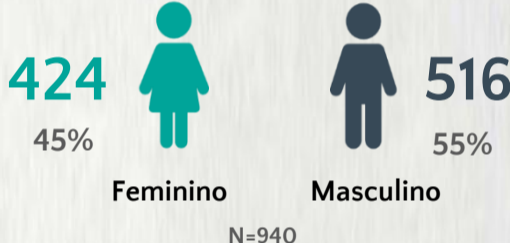

### 2 PERFIL EPIDEMIOLÓGICO DOS ÓBITOS CONFIRMADOS DE COVID-19, MG, 2020

POR FAIXA ETÁRIA

Média de idade dos óbitos confirmados\*: 68 anos

74% com 60 anos ou mais

POR SEXO

COMORBIDADE \*

81% dos óbitos com comorbidade

RAÇA/COR

Nº DE MUNICÍPIOS COM ÓBITO

\*Os casos que evoluíram a óbito podem ter mais de uma comorbidade. Do total de óbitos confirmados, 69 não tinham comorbidade.

Fonte: CIEVS-Minas/SubVS/SES-MG; Sala de Situação/SubVS/SES-MG. Dados parciais, sujeitos a alterações. Atualizado em 29/06/2020.