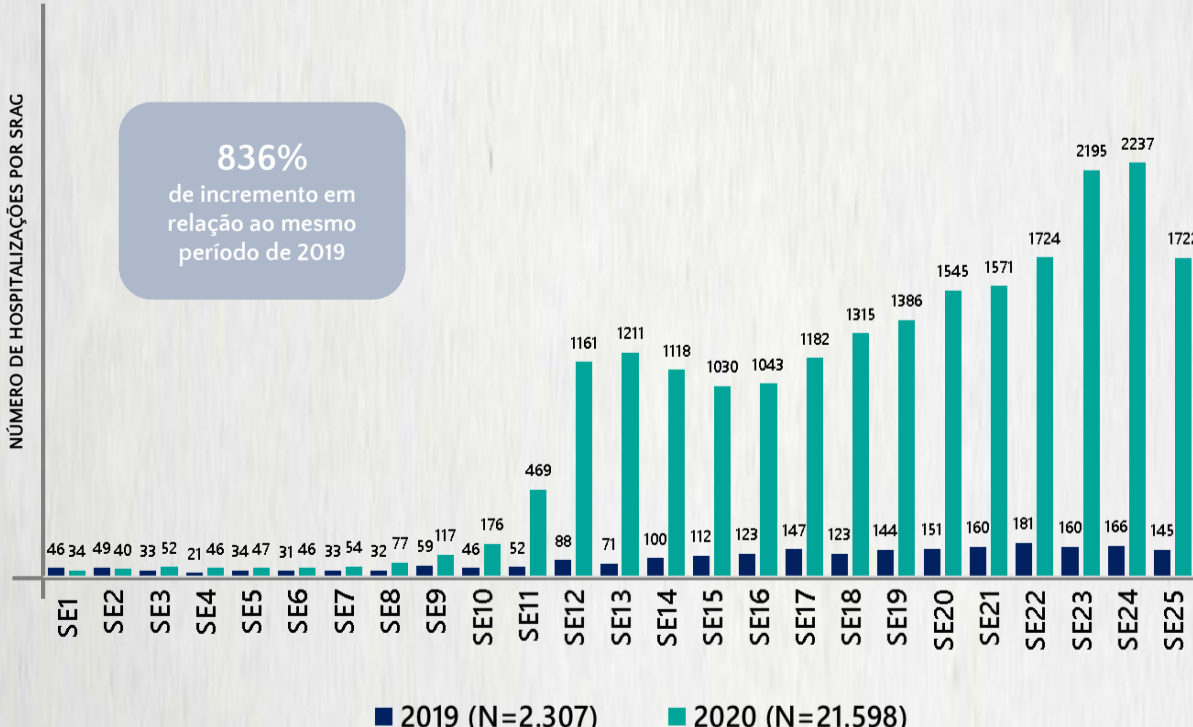

4 NÚMERO DE HOSPITALIZAÇÕES POR SÍNDROME RESPIRATÓRIA AGUDA GRAVE (SRAG) SEGUNDO SEMANA EPIDEMIOLÓGICA (SE) DE INÍCIO DE SINTOMAS, MG, 2019 E 2020

Fonte: SIVEP-Gripe. Dados parciais, sujeitos a alterações. Atualizado em 29/06/2020.

5 DADOS LABORATORIAIS DE COVID-19, REDE PÚBLICA, MINAS GERAIS, 2020

POSITIVOS

6.572

NEGATIVOS

30.549

INCONCLUSIVOS*

451

RESULTADOS LIBERADOS

37.572

EM ANÁLISE

1.297

TOTAL

38.869

* Não apresentaram resultados que pode ser concluído como positivo ou negativo. Fonte: GAL/FUNED. COES MINAS/COVID-19/SESMG. Dados parciais, sujeitos a alterações. Atualizado em 29/06/2020.