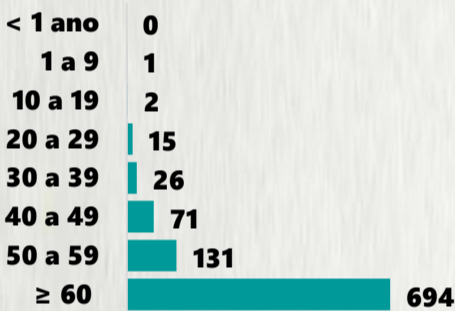

Nº DE CASOS CONFIRMADOS NAS ÚLTIMAS 24H

1.123

Nº DE ÓBITOS CONFIRMADOS NAS ÚLTIMAS 24H

41

NOTA: o elevado número de casos notificados nas últimas 24h deve-se à modificação na metodologia de coleta de dados, o que permitiu atualizar a situação epidemiológica dos municípios com o total de casos acumulados até hoje. Ressalta-se, portanto, que o número apresentado não retrata a ocorrência de casos nas últimas 24h, mas a atualização dos dados até então não informados pelos municípios.

### 1 PERFIL EPIDEMIOLÓGICO DOS CASOS CONFIRMADOS DE COVID-19 QUE NÃO EVOLUÍRAM PARA ÓBITO, MG, 2020

POR SEXO

POR FAIXA ETÁRIA

RAÇA/COR

Média de idade dos casos confirmados\*: 42 anos

COMORBIDADE \*

\*Dados parciais, aguardando atualização dos municípios. N.I.: Não informado

Fonte: Sala de Situação/SubVS/SES-MG; E-SUS VE; SIVEP-Gripe. Dados parciais, sujeitos a alterações. Atualizado em 29/06/2020.

### 2 PERFIL EPIDEMIOLÓGICO DOS ÓBITOS CONFIRMADOS DE COVID-19, MG, 2020

POR FAIXA ETÁRIA

Média de idade dos óbitos confirmados\*: 68 anos

74% com 60 anos ou mais

POR SEXO

COMORBIDADE \*

81% dos óbitos com comorbidade