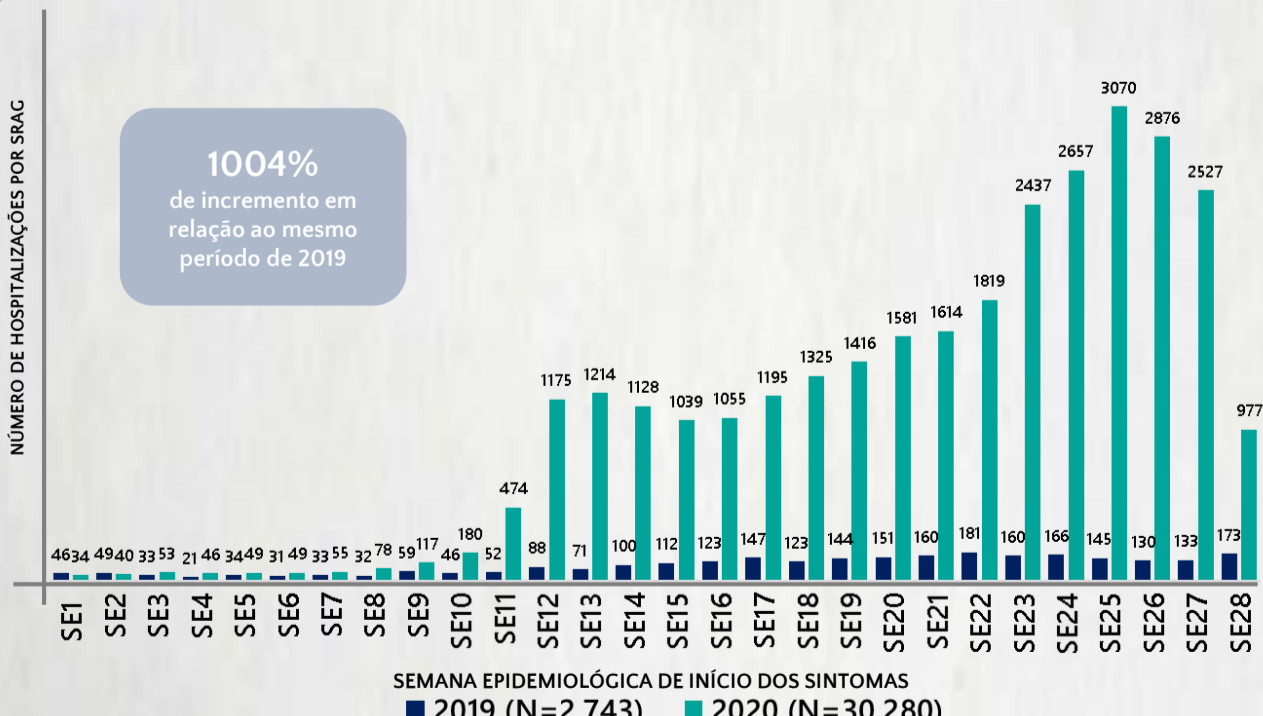

4 NÚMERO DE HOSPITALIZAÇÕES POR SÍNDROME RESPIRATÓRIA AGUDA GRAVE (SRAG) SEGUNDO SEMANA EPIDEMIOLÓGICA (SE) DE INÍCIO DE SINTOMAS, MG, 2019 E 2020

Fonte: SIVEP-Gripe. Dados parciais, sujeitos a alterações. Atualizado em 16/07/2020.

5 DADOS LABORATORIAIS DE COVID-19, REDE PÚBLICA, MINAS GERAIS, 2020

POSITIVOS

12.127

NEGATIVOS

41.768

INCONCLUSIVOS*

850

RESULTADOS LIBERADOS

54.745

EM ANÁLISE

1.694

TOTAL

56.439

* Não apresentaram resultados que pode ser concluído como positivo ou negativo.

Fonte: GAL/FUNED. COES MINAS/COVID-19/SESMG. Dados parciais, sujeitos a alterações. Atualizado em 16/07/2020.