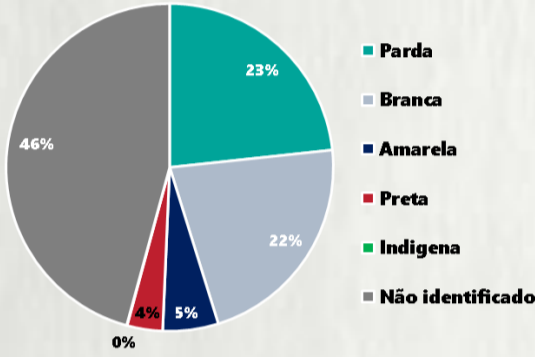

### 1 PERFIL EPIDEMIOLÓGICO DOS CASOS CONFIRMADOS DE COVID-19 QUE NÃO EVOLUÍRAM PARA ÓBITO, MG, 2020

POR SEXO

POR FAIXA ETÁRIA

Média de idade dos casos confirmados: 43 anos

RAÇA/COR

COMORBIDADE \*

\*Dados parciais, aguardando atualização dos municípios. N.I.: Não informado

### 2 PERFIL EPIDEMIOLÓGICO DOS ÓBITOS CONFIRMADOS DE COVID-19, MG, 2020

POR FAIXA ETÁRIA

Média de idade dos óbitos confirmados\*: 69 anos

76% com 60 anos ou mais

POR SEXO

RAÇA/COR

Nº DE MUNICÍPIOS COM ÓBITO