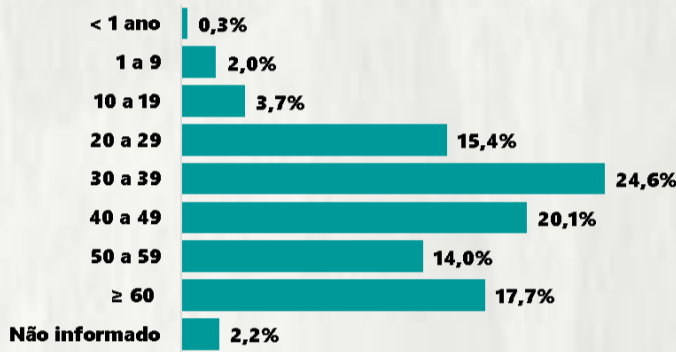

1.834

Fonte: Painel COVID-19 MG/Sala de Situação/SubVS/SES/MG. Dados parciais, sujeitos a alterações. Atualizado em 16/07/2020.

TOTAL DE CASOS CONFIRMADOS: soma dos casos confirmados que não evoluíram para óbito e dos óbitos confirmados por COVID-19.  
CASOS RECUPERADOS: casos confirmados de COVID-19 que receberam alta hospitalar e/ou cumpriram isolamento domiciliar de 14 dias sem intercorrências.  
CASOS EM ACOMPANHAMENTO: casos confirmados de COVID-19 que não evoluíram para óbito, cuja condição clínica permanece sendo acompanhada ou aguarda atualização pelos municípios.  
ÓBITOS CONFIRMADOS: óbitos confirmados para COVID-19.  
Dos óbitos notificados (N=3.402), 154 encontram-se em investigação e 1.414 foram descartados para COVID-19.

Nº DE CASOS CONFIRMADOS NAS ÚLTIMAS 24H

2.460

Nº DE ÓBITOS CONFIRMADOS NAS ÚLTIMAS 24H

82

Observação: o "número de casos e óbitos confirmados nas últimas 24h" pode não retratar a ocorrência de novos casos no período, mas o total de casos notificados à SES/MG nas últimas 24h.

### 1 PERFIL EPIDEMIOLÓGICO DOS CASOS CONFIRMADOS DE COVID-19 QUE NÃO EVOLUÍRAM PARA ÓBITO, MG, 2020

POR SEXO

POR FAIXA ETÁRIA

Média de idade dos casos confirmados: 43 anos

RAÇA/COR

COMORBIDADE \*

\*Dados parciais, aguardando atualização dos municípios. N.I.: Não informado

### 2 PERFIL EPIDEMIOLÓGICO DOS ÓBITOS CONFIRMADOS DE COVID-19, MG, 2020

POR FAIXA ETÁRIA

Média de idade dos óbitos confirmados\*: 69 anos

76% com 60 anos ou mais

POR SEXO

RAÇA/COR

Nº DE MUNICÍPIOS COM ÓBITO