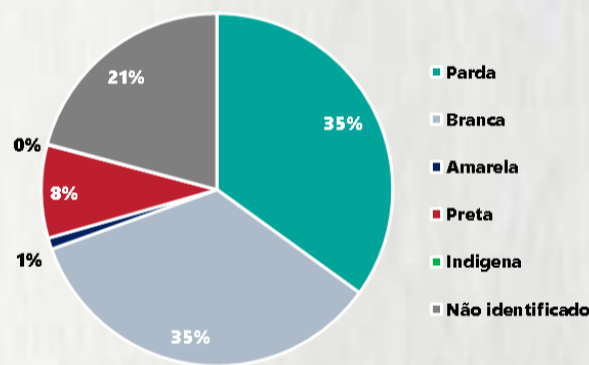

### 2 PERFIL EPIDEMIOLÓGICO DOS ÓBITOS CONFIRMADOS DE COVID-19, MG, 2020

POR FAIXA ETÁRIA

Média de idade dos óbitos confirmados\*: 69 anos

76% com 60 anos ou mais

POR SEXO

RAÇA/COR

Nº DE MUNICÍPIOS COM ÓBITO

LETALIDADE

2,2%

\*Os casos que evoluíram a óbito podem ter mais de uma comorbidade. Do total de óbitos confirmados, 143 não tinham comorbidade.

Fonte: CIEVS-Minas/SubVS/SES-MG; Sala de Situação/SubVS/SES-MG. Dados parciais, sujeitos a alterações. Atualizado em 16/07/2020.