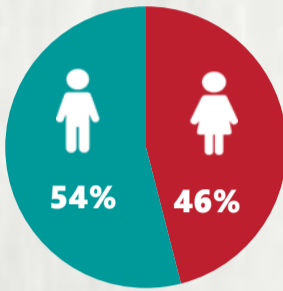

### 1 PERFIL EPIDEMIOLÓGICO DOS CASOS CONFIRMADOS DE COVID-19 QUE NÃO EVOLUÍRAM PARA ÓBITO, MG, 2020

POR SEXO

POR FAIXA ETÁRIA

Média de idade dos casos confirmados: 43 anos

RAÇA/COR

COMORBIDADE \*

\*Dados parciais, aguardando atualização dos municípios. N.I.: Não informado