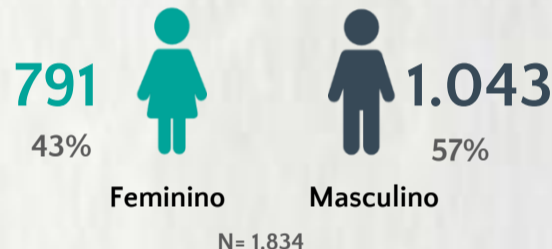

### 2 PERFIL EPIDEMIOLÓGICO DOS ÓBITOS CONFIRMADOS DE COVID-19, MG, 2020

POR FAIXA ETÁRIA

Média de idade dos óbitos confirmados\*: 69 anos

76% com 60 anos ou mais

POR SEXO

RAÇA/COR

Nº DE MUNICÍPIOS COM ÓBITO

LETALIDADE

2,2%

\*Os casos que evoluíram a óbito podem ter mais de uma comorbidade. Do total de óbitos confirmados, 143 não tinham comorbidade.

Fonte: CIEVS-Minas/SubVS/SES-MG; Sala de Situação/SubVS/SES-MG. Dados parciais, sujeitos a alterações. Atualizado em 16/07/2020.