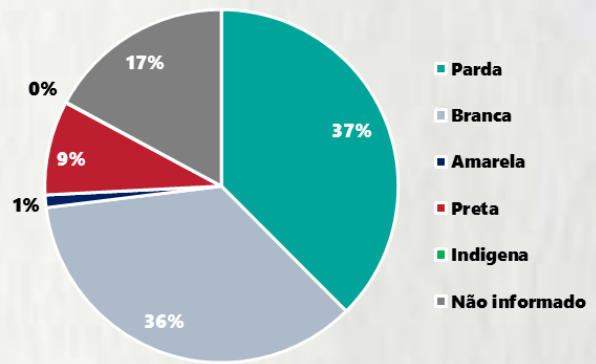

1 PERFIL EPIDEMIOLÓGICO DOS CASOS CONFIRMADOS DE COVID-19 QUE NÃO EVOLUÍRAM PARA ÓBITO, MG, 2020

POR SEXO

POR FAIXA ETÁRIA

Média de idade dos casos confirmados: 42 anos

RAÇA/COR

COMORBIDADE *

*Dados parciais, aguardando atualização dos municípios. N.I.: Não informado

Fonte: Sala de Situação/SubVS/SES-MG; E-SUS VE; SIVEP-Gripe. Dados parciais, sujeitos a alterações. Atualizado em 20/07/2020.

2 PERFIL EPIDEMIOLÓGICO DOS ÓBITOS CONFIRMADOS DE COVID-19, MG, 2020

POR FAIXA ETÁRIA

Média de idade dos óbitos confirmados*: 69 anos

76% com 60 anos ou mais

POR SEXO

RAÇA/COR

Nº DE MUNICÍPIOS COM ÓBITO

LETALIDADE

2,1%

COMORBIDADE *