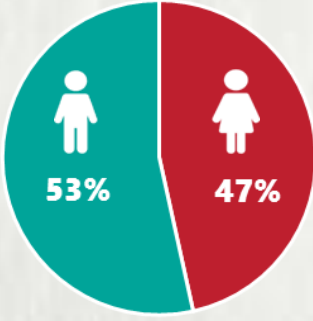

1 PERFIL EPIDEMIOLÓGICO DOS CASOS CONFIRMADOS DE COVID-19 QUE NÃO EVOLUÍRAM PARA ÓBITO, MG, 2020

POR SEXO

POR FAIXA ETÁRIA

Média de idade dos casos confirmados: 42 anos

RAÇA/COR

COMORBIDADE *

*Dados parciais, aguardando atualização dos municípios. N.I.: Não informado

Média de idade dos óbitos confirmados*: 69 anos

76% com 60 anos ou mais

POR SEXO

RAÇA/COR

Nº DE MUNICÍPIOS COM ÓBITO

LETALIDADE

2,1%

COMORBIDADE *