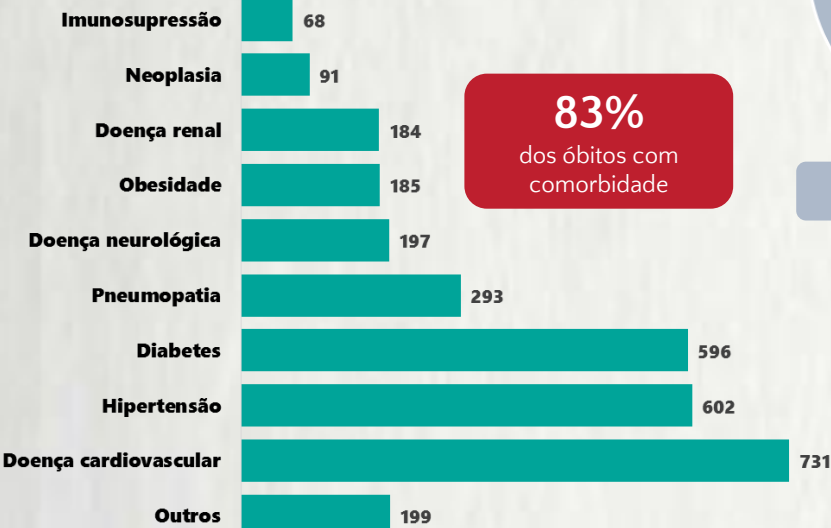

1 PERFIL EPIDEMIOLÓGICO DOS CASOS CONFIRMADOS DE COVID-19 QUE NÃO EVOLUÍRAM PARA ÓBITO, MG, 2020

POR SEXO

POR FAIXA ETÁRIA

Média de idade dos casos confirmados: 42 anos

RAÇA/COR

COMORBIDADE *

*Dados parciais, aguardando atualização dos municípios. N.I.: Não informado

Fonte: Sala de Situação/SubVS/SES-MG; E-SUS VE; SIVEP-Gripe. Dados parciais, sujeitos a alterações. Atualizado em 20/07/2020.

2 PERFIL EPIDEMIOLÓGICO DOS ÓBITOS CONFIRMADOS DE COVID-19, MG, 2020

POR FAIXA ETÁRIA

Média de idade dos óbitos confirmados*: 69 anos

76% com 60 anos ou mais

POR SEXO

RAÇA/COR

Nº DE MUNICÍPIOS COM ÓBITO

LETALIDADE

2,1%

COMORBIDADE *

83% dos óbitos com comorbidade

*Os casos que evoluíram a óbito podem ter mais de uma comorbidade. Do total de óbitos confirmados, 155 não tinham comorbidade.

Fonte: CIEVS-Minas/SubVS/SES-MG; Sala de Situação/SubVS/SES-MG. Dados parciais, sujeitos a alterações. Atualizado em 20/07/2020.