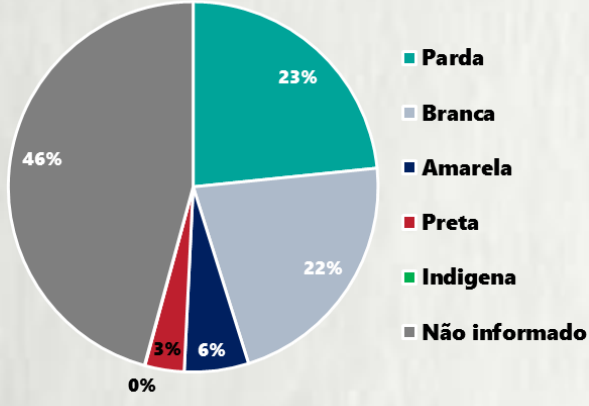

1 PERFIL EPIDEMIOLÓGICO DOS CASOS CONFIRMADOS DE COVID-19 QUE NÃO EVOLUÍRAM PARA ÓBITO, MG, 2020

POR SEXO

POR FAIXA ETÁRIA

Média de idade dos casos confirmados: 42 anos

RAÇA/COR

COMORBIDADE *

*Dados parciais, aguardando atualização dos municípios. N.I.: Não informado

Fonte: Sala de Situação/SubVS/SES-MG; E-SUS VE; SIVEP-Gripe. Dados parciais, sujeitos a alterações. Atualizado em 20/07/2020.

2 PERFIL EPIDEMIOLÓGICO DOS ÓBITOS CONFIRMADOS DE COVID-19, MG, 2020

POR FAIXA ETÁRIA

Média de idade dos óbitos confirmados*: 69 anos

76% com 60 anos ou mais

POR SEXO

RAÇA/COR

Nº DE MUNICÍPIOS COM ÓBITO

LETALIDADE

2,1%

COMORBIDADE *