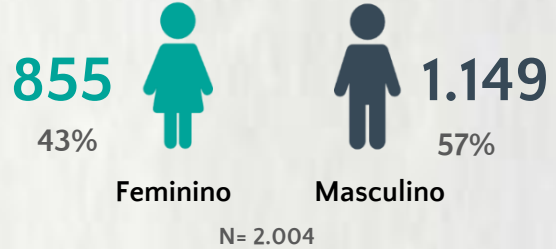

1 PERFIL EPIDEMIOLÓGICO DOS CASOS CONFIRMADOS DE COVID-19 QUE NÃO EVOLUÍRAM PARA ÓBITO, MG, 2020

POR SEXO

POR FAIXA ETÁRIA

Média de idade dos casos confirmados: 42 anos

RAÇA/COR

COMORBIDADE *

*Dados parciais, aguardando atualização dos municípios. N.I.: Não informado

Fonte: Sala de Situação/SubVS/SES-MG; E-SUS VE; SIVEP-Gripe. Dados parciais, sujeitos a alterações. Atualizado em 20/07/2020.

2 PERFIL EPIDEMIOLÓGICO DOS ÓBITOS CONFIRMADOS DE COVID-19, MG, 2020

POR FAIXA ETÁRIA

Média de idade dos óbitos confirmados*: 69 anos

76% com 60 anos ou mais

POR SEXO

RAÇA/COR

Nº DE MUNICÍPIOS COM ÓBITO

LETALIDADE

2,1%

COMORBIDADE *