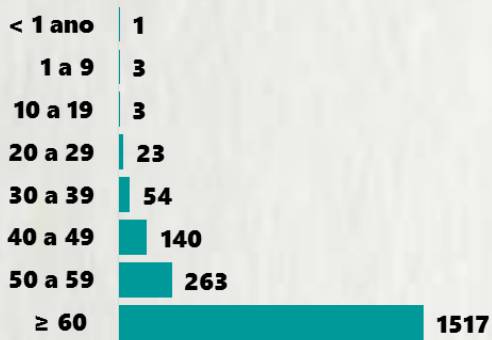

Nº DE CASOS CONFIRMADOS NAS ÚLTIMAS 24H

1.160

Nº DE ÓBITOS CONFIRMADOS NAS ÚLTIMAS 24H

22

Observação: o "número de casos e óbitos confirmados nas últimas 24h" pode não retratar a ocorrência de novos casos no período, mas o total de casos notificados à SES/MG nas últimas 24h.

1 PERFIL EPIDEMIOLÓGICO DOS CASOS CONFIRMADOS DE COVID-19 QUE NÃO EVOLUÍRAM PARA ÓBITO, MG, 2020

POR SEXO

POR FAIXA ETÁRIA

Média de idade dos casos confirmados: 42 anos

RAÇA/COR

COMORBIDADE *

*Dados parciais, aguardando atualização dos municípios. N.I.: Não informado

Fonte: Sala de Situação/SubVS/SES-MG; E-SUS VE; SIVEP-Gripe. Dados parciais, sujeitos a alterações. Atualizado em 20/07/2020.

2 PERFIL EPIDEMIOLÓGICO DOS ÓBITOS CONFIRMADOS DE COVID-19, MG, 2020

POR FAIXA ETÁRIA

Média de idade dos óbitos confirmados*: 69 anos

76% com 60 anos ou mais

POR SEXO

RAÇA/COR

Nº DE MUNICÍPIOS COM ÓBITO

LETALIDADE

2,1%

COMORBIDADE *