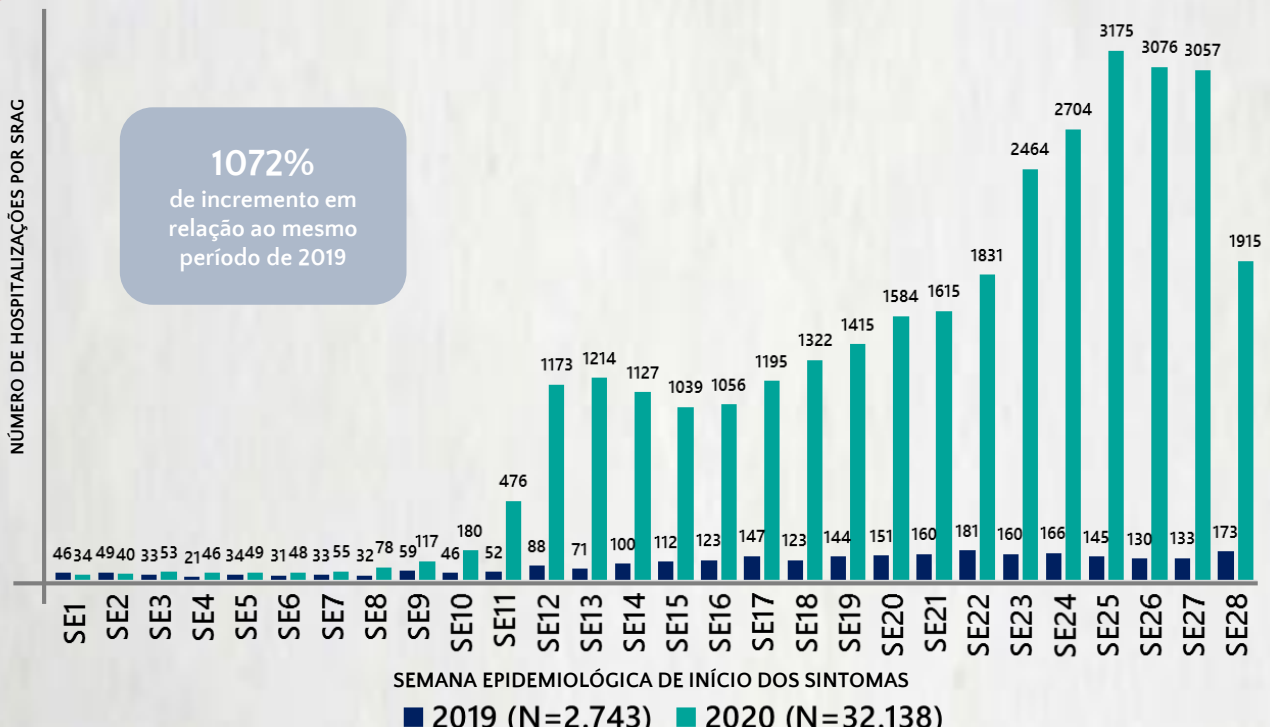

4 NÚMERO DE HOSPITALIZAÇÕES POR SÍNDROME RESPIRATÓRIA AGUDA GRAVE (SRAG) SEGUNDO SEMANA EPIDEMIOLÓGICA (SE) DE INÍCIO DE SINTOMAS, MG, 2019 E 2020

Fonte: SIVEP-Gripe. Dados parciais, sujeitos a alterações. Atualizado em 20/07/2020.

5 DADOS LABORATORIAIS DE COVID-19, REDE PÚBLICA, MINAS GERAIS, 2020

POSITIVOS

13.630

NEGATIVOS

44.819

INCONCLUSIVOS*

988

RESULTADOS LIBERADOS

59.437

EM ANÁLISE

1.647

TOTAL

61.084

* Não apresentaram resultados que pode ser concluído como positivo ou negativo.

Fonte: GAL/FUNED. COES MINAS/COVID-19/SESMG. Dados parciais, sujeitos a alterações. Atualizado em 20/07/2020.