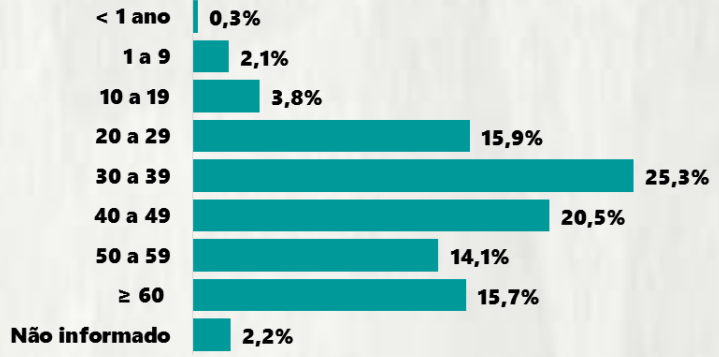

TOTAL DE CASOS CONFIRMADOS: soma dos casos confirmados que não evoluíram para óbito e dos óbitos confirmados por COVID-19.
CASOS RECUPERADOS: casos confirmados de COVID-19 que receberam alta hospitalar e/ou cumpriram isolamento domiciliar de 14 dias sem intercorrências.
CASOS EM ACOMPANHAMENTO: casos confirmados de COVID-19 que não evoluíram para óbito, cuja condição clínica permanece sendo acompanhada ou aguarda atualização pelos municípios.
ÓBITOS CONFIRMADOS: óbitos confirmados para COVID-19.
Dos óbitos notificados (N=3.613), 146 encontram-se em investigação e 1463 foram descartados para COVID-19.

Nº DE CASOS CONFIRMADOS NAS ÚLTIMAS 24H

1.160

Nº DE ÓBITOS CONFIRMADOS NAS ÚLTIMAS 24H

22

Observação: o "número de casos e óbitos confirmados nas últimas 24h" pode não retratar a ocorrência de novos casos no período, mas o total de casos notificados à SES/MG nas últimas 24h.

1 PERFIL EPIDEMIOLÓGICO DOS CASOS CONFIRMADOS DE COVID-19 QUE NÃO EVOLUÍRAM PARA ÓBITO, MG, 2020

POR SEXO

POR FAIXA ETÁRIA

Média de idade dos casos confirmados: 42 anos

RAÇA/COR

COMORBIDADE *

*Dados parciais, aguardando atualização dos municípios. N.I.: Não informado

Média de idade dos óbitos confirmados*: 69 anos

76% com 60 anos ou mais

POR SEXO

RAÇA/COR

Nº DE MUNICÍPIOS COM ÓBITO

LETALIDADE

2,1%

COMORBIDADE *