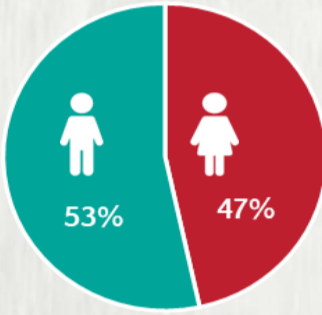

1 PERFIL EPIDEMIOLÓGICO DOS CASOS CONFIRMADOS DE COVID-19 QUE NÃO EVOLUÍRAM PARA ÓBITO, MG, 2020

POR SEXO

POR FAIXA ETÁRIA

Média de idade dos casos confirmados: 43 anos

RAÇA/COR

COMORBIDADE *

*Dados parciais, aguardando atualização dos municípios. N.I.: Não informado

Média de idade dos óbitos confirmados*: 69 anos

76% com 60 anos ou mais

POR SEXO

RAÇA/COR

Nº DE MUNICÍPIOS COM ÓBITO

LETALIDADE

2,1%

COMORBIDADE *