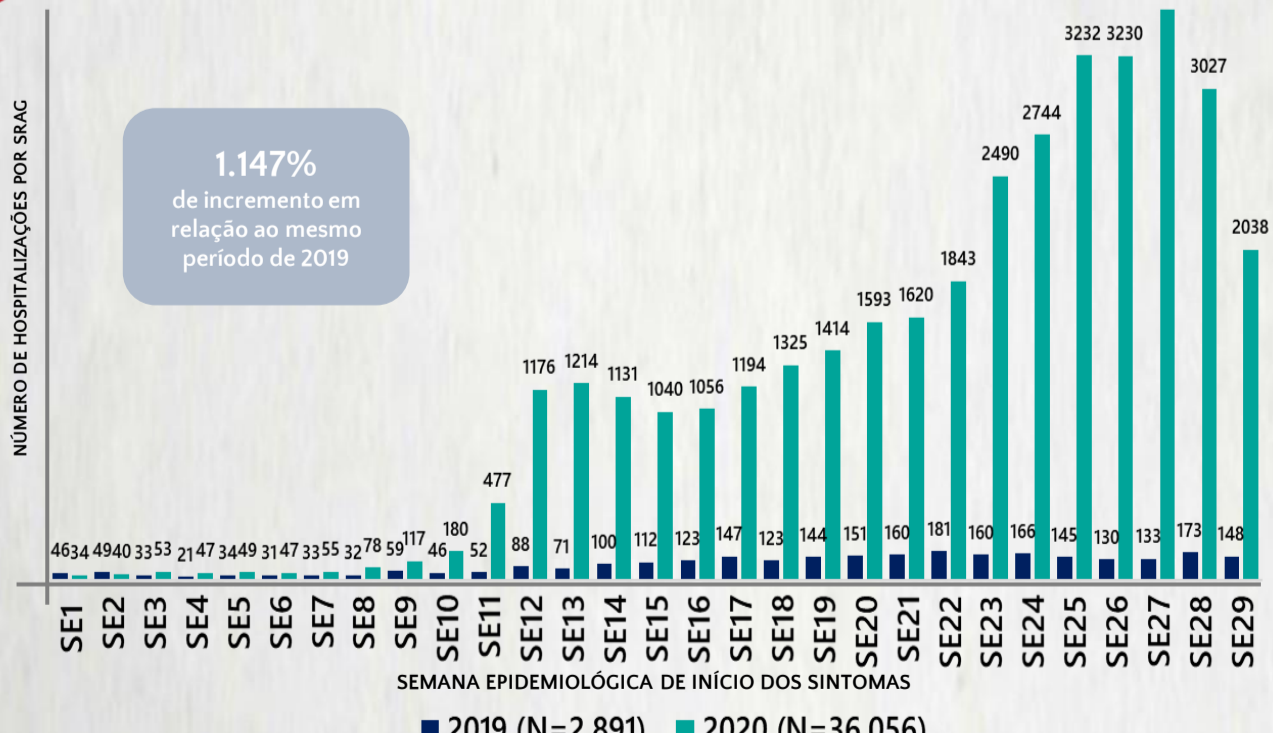

4 NÚMERO DE HOSPITALIZAÇÕES POR SÍNDROME RESPIRATÓRIA AGUDA GRAVE (SRAG) SEGUNDO SEMANA EPIDEMIOLÓGICA (SE) DE INÍCIO DE SINTOMAS, MG, 2019 E 2020

Fonte: SIVEP-Gripe. Dados parciais, sujeitos a alterações. Atualizado em 27/07/2020.

5 DADOS LABORATORIAIS DE COVID-19, REDE PÚBLICA, MINAS GERAIS, 2020

POSITIVOS

16.366

NEGATIVOS

50.213

INCONCLUSIVOS*

1.197

RESULTADOS LIBERADOS

67.776

EM ANÁLISE

1.052

TOTAL

68.828

* Não apresentaram resultados que pode ser concluído como positivo ou negativo.

Fonte: GAL/FUNED. COES MINAS/COVID-19/SESMG. Dados parciais, sujeitos a alterações. Atualizado em 27/07/2020.