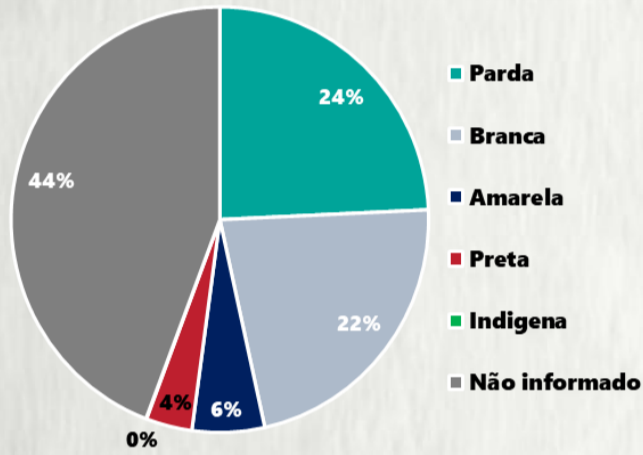

1 PERFIL EPIDEMIOLÓGICO DOS CASOS CONFIRMADOS DE COVID-19 QUE NÃO EVOLUÍRAM PARA ÓBITO, MG, 2020

POR SEXO

POR FAIXA ETÁRIA

Média de idade dos casos confirmados: 43 anos

RAÇA/COR

COMORBIDADE *

*Dados parciais, aguardando atualização dos municípios. N.I.: Não informado

Fonte: Sala de Situação/SubVS/SES-MG; E-SUS VE; SIVEP-Gripe. Dados parciais, sujeitos a alterações. Atualizado em 27/07/2020.

2 PERFIL EPIDEMIOLÓGICO DOS ÓBITOS CONFIRMADOS DE COVID-19, MG, 2020

POR FAIXA ETÁRIA

Média de idade dos óbitos confirmados*: 69 anos

76% com 60 anos ou mais

POR SEXO

RAÇA/COR

Nº DE MUNICÍPIOS COM ÓBITO

LETALIDADE

2,1%

COMORBIDADE *