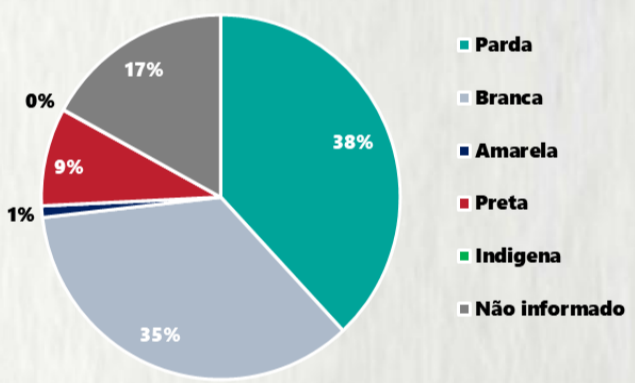

1 PERFIL EPIDEMIOLÓGICO DOS CASOS CONFIRMADOS DE COVID-19 QUE NÃO EVOLUÍRAM PARA ÓBITO, MG, 2020

POR SEXO

POR FAIXA ETÁRIA

Média de idade dos casos confirmados: 43 anos

RAÇA/COR

COMORBIDADE *

*Dados parciais, aguardando atualização dos municípios. N.I.: Não informado

Fonte: Sala de Situação/SubVS/SES-MG; E-SUS VE; SIVEP-Gripe. Dados parciais, sujeitos a alterações. Atualizado em 27/07/2020.

2 PERFIL EPIDEMIOLÓGICO DOS ÓBITOS CONFIRMADOS DE COVID-19, MG, 2020

POR FAIXA ETÁRIA

Média de idade dos óbitos confirmados*: 69 anos

76% com 60 anos ou mais

POR SEXO

RAÇA/COR

Nº DE MUNICÍPIOS COM ÓBITO

LETALIDADE

2,1%

COMORBIDADE *