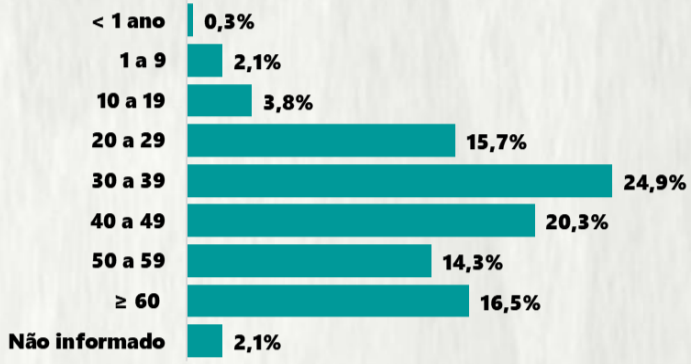

CASOS RECUPERADOS

84.335

ÓBITOS CONFIRMADOS

2.461

Fonte: Painel COVID-19 MG/Sala de Situação/SubVS/SES/MG. Dados parciais, sujeitos a alterações. Atualizado em 27/07/2020.

TOTAL DE CASOS CONFIRMADOS: soma dos casos confirmados que não evoluíram para óbito e dos óbitos confirmados por COVID-19.
CASOS RECUPERADOS: casos confirmados de COVID-19 que receberam alta hospitalar e/ou cumpriram isolamento domiciliar de 10 dias E estão a 72h assintomáticos (sem a utilização de medicamentos sintomáticos) E sem intercorrências.
CASOS EM ACOMPANHAMENTO: casos confirmados de COVID-19 que não evoluíram para óbito, cuja condição clínica permanece sendo acompanhada ou aguarda atualização pelos municípios.
ÓBITOS CONFIRMADOS: óbitos confirmados para COVID-19.
Dos óbitos notificados (N=4.150), 122 encontram-se em investigação e 1567 foram descartados para COVID-19.

Nº DE CASOS CONFIRMADOS NAS ÚLTIMAS 24H

1.147

Nº DE ÓBITOS CONFIRMADOS NAS ÚLTIMAS 24H

32

Observação: o "número de casos e óbitos confirmados nas últimas 24h" pode não retratar a ocorrência de novos casos no período, mas o total de casos notificados à SES/MG nas últimas 24h.

1 PERFIL EPIDEMIOLÓGICO DOS CASOS CONFIRMADOS DE COVID-19 QUE NÃO EVOLUÍRAM PARA ÓBITO, MG, 2020

POR SEXO

POR FAIXA ETÁRIA

Média de idade dos casos confirmados: 43 anos

RAÇA/COR

COMORBIDADE *

*Dados parciais, aguardando atualização dos municípios. N.I.: Não informado

Média de idade dos óbitos confirmados*: 69 anos

76% com 60 anos ou mais

POR SEXO

RAÇA/COR

Nº DE MUNICÍPIOS COM ÓBITO

LETALIDADE

2,1%

COMORBIDADE *