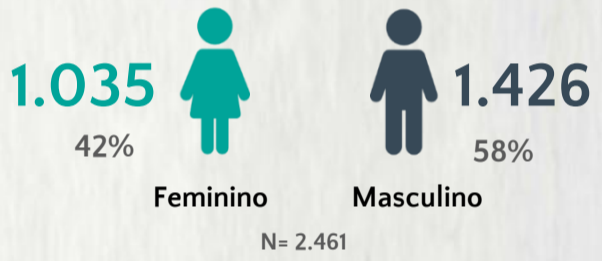

1 PERFIL EPIDEMIOLÓGICO DOS CASOS CONFIRMADOS DE COVID-19 QUE NÃO EVOLUÍRAM PARA ÓBITO, MG, 2020

POR SEXO

POR FAIXA ETÁRIA

Média de idade dos casos confirmados: 43 anos

RAÇA/COR

COMORBIDADE *

*Dados parciais, aguardando atualização dos municípios. N.I.: Não informado

Fonte: Sala de Situação/SubVS/SES-MG; E-SUS VE; SIVEP-Gripe. Dados parciais, sujeitos a alterações. Atualizado em 27/07/2020.

2 PERFIL EPIDEMIOLÓGICO DOS ÓBITOS CONFIRMADOS DE COVID-19, MG, 2020

POR FAIXA ETÁRIA

Média de idade dos óbitos confirmados*: 69 anos

76% com 60 anos ou mais

POR SEXO

RAÇA/COR

Nº DE MUNICÍPIOS COM ÓBITO

LETALIDADE

2,1%

COMORBIDADE *