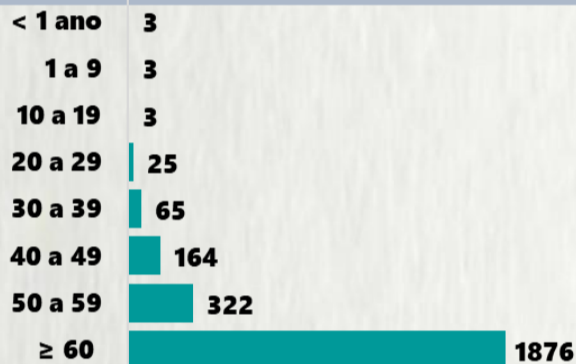

Nº DE CASOS CONFIRMADOS NAS ÚLTIMAS 24H

1.147

Nº DE ÓBITOS CONFIRMADOS NAS ÚLTIMAS 24H

32

Observação: o "número de casos e óbitos confirmados nas últimas 24h" pode não retratar a ocorrência de novos casos no período, mas o total de casos notificados à SES/MG nas últimas 24h.

1 PERFIL EPIDEMIOLÓGICO DOS CASOS CONFIRMADOS DE COVID-19 QUE NÃO EVOLUÍRAM PARA ÓBITO, MG, 2020

POR SEXO

POR FAIXA ETÁRIA

Média de idade dos casos confirmados: 43 anos

RAÇA/COR

COMORBIDADE *

*Dados parciais, aguardando atualização dos municípios. N.I.: Não informado

Fonte: Sala de Situação/SubVS/SES-MG; E-SUS VE; SIVEP-Gripe. Dados parciais, sujeitos a alterações. Atualizado em 27/07/2020.

2 PERFIL EPIDEMIOLÓGICO DOS ÓBITOS CONFIRMADOS DE COVID-19, MG, 2020

POR FAIXA ETÁRIA

Média de idade dos óbitos confirmados*: 69 anos

76% com 60 anos ou mais

POR SEXO

RAÇA/COR

Nº DE MUNICÍPIOS COM ÓBITO

LETALIDADE

2,1%

COMORBIDADE *