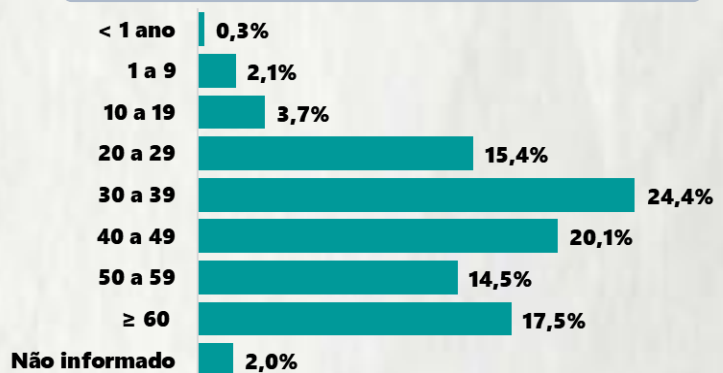

TOTAL DE CASOS CONFIRMADOS: soma dos casos confirmados que não evoluíram para óbito e dos óbitos confirmados por COVID-19.
CASOS RECUPERADOS: casos confirmados de COVID-19 que receberam alta hospitalar e/ou cumpriram isolamento domiciliar de 10 dias e estão há 72h assintomáticos (sem a utilização de medicamentos sintomáticos) e sem intercorrências.
CASOS EM ACOMPANHAMENTO: casos confirmados de COVID-19 que não evoluíram para óbito, cuja condição clínica permanece sendo acompanhada ou aguarda atualização pelos municípios.
ÓBITOS CONFIRMADOS: óbitos confirmados para COVID-19.

Nº DE CASOS CONFIRMADOS
NAS ÚLTIMAS 24H

1.985

Nº DE ÓBITOS CONFIRMADOS
NAS ÚLTIMAS 24H

149

Observação: o "número de casos e óbitos confirmados nas últimas 24h" pode não retratar a ocorrência de novos casos no período, mas o total de casos notificados à SES/MG nas últimas 24h.

1 PERFIL EPIDEMIOLÓGICO DOS CASOS CONFIRMADOS DE COVID-19 QUE NÃO EVOLUÍRAM PARA ÓBITO, MG, 2020

POR SEXO

POR FAIXA ETÁRIA

Média de idade dos casos
confirmados: 43 anos

RAÇA/COR

COMORBIDADE *

*Dados parciais, aguardando atualização dos municípios.
N.I.: Não informado