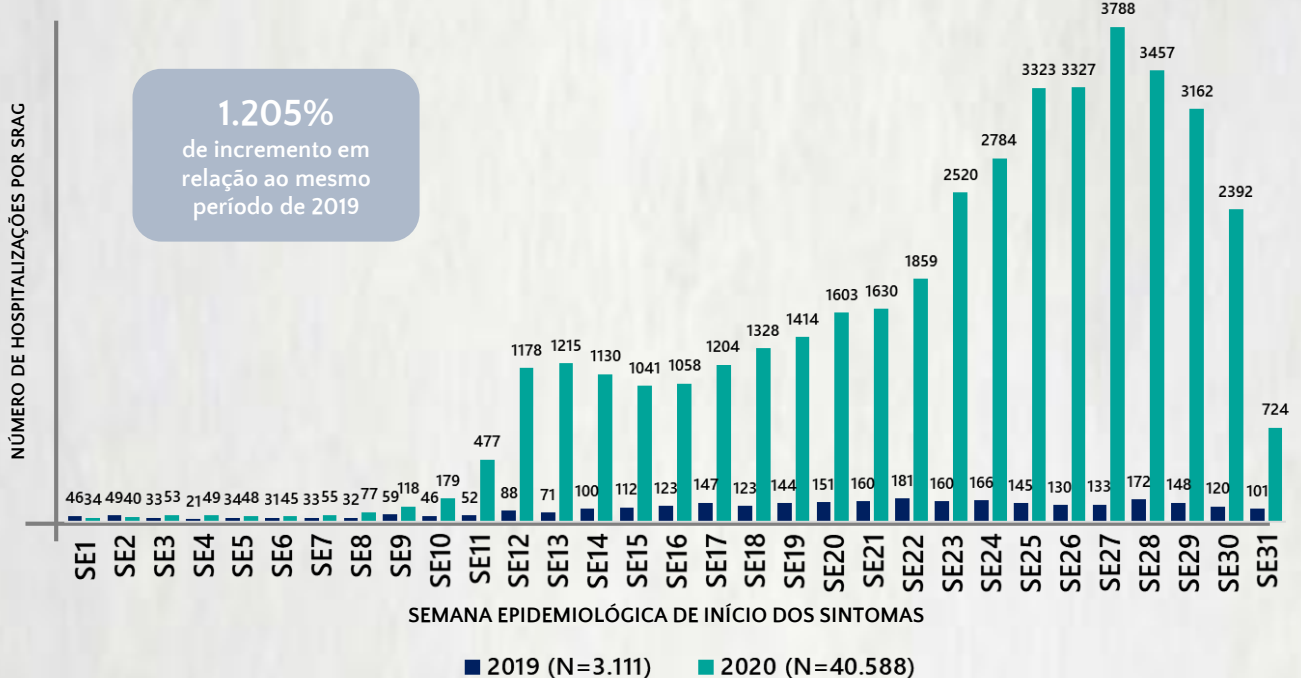

3 NÚMERO DE HOSPITALIZAÇÕES POR SÍNDROME RESPIRATÓRIA AGUDA GRAVE (SRAG) SEGUNDO SEMANA EPIDEMIOLÓGICA (SE) DE INÍCIO DE SINTOMAS, MG, 2019 E 2020

Fonte: SIVEP-Gripe. Dados parciais, sujeitos a alterações. Atualizado em 04/08/2020.

4 DADOS LABORATORIAIS DE COVID-19, REDE PÚBLICA, MINAS GERAIS, 2020

POSITIVOS

18.820

NEGATIVOS

55.550

INCONCLUSIVOS*

1.340

RESULTADOS
LIBERADOS

75.710

EM ANÁLISE

1.679

TOTAL

77.389

* Não apresentaram resultados que pode ser concluído como positivo ou negativo.
Fonte: GAL/FUNED. COES MINAS/COVID-19/SESMG. Dados parciais, sujeitos a alterações. Atualizado em 04/08/2020.

1

*Casos confirmados de COVID-19 que não evoluíram para óbito.

Fonte: Painel COVID-19 MG/Sala de Situação/SubVS/SES/MG. Dados parciais, sujeitos a alterações. Atualizado em 04/08/2020.