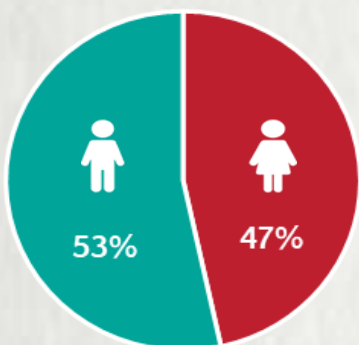

1 PERFIL EPIDEMIOLÓGICO DOS CASOS CONFIRMADOS DE COVID-19 QUE NÃO EVOLUÍRAM PARA ÓBITO, MG, 2020

POR SEXO

POR FAIXA ETÁRIA

Média de idade dos casos
confirmados: 43 anos

RAÇA/COR

COMORBIDADE *

*Dados parciais, aguardando atualização dos municípios.
N.I.: Não informado