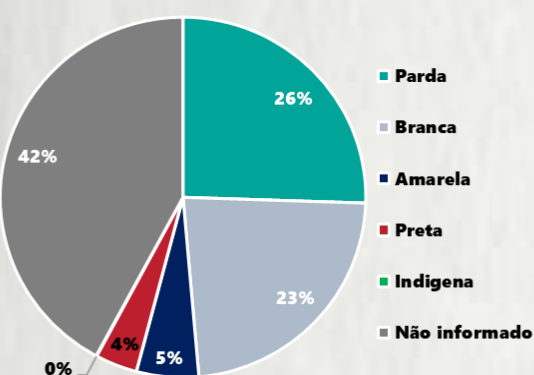

1 PERFIL EPIDEMIOLÓGICO DOS CASOS CONFIRMADOS DE COVID-19 QUE NÃO EVOLUÍRAM PARA ÓBITO, MG, 2020

POR SEXO

POR FAIXA ETÁRIA

Média de idade dos casos
confirmados: 43 anos

RAÇA/COR

COMORBIDADE *

*Dados parciais, aguardando atualização dos municípios.
N.I.: Não informado