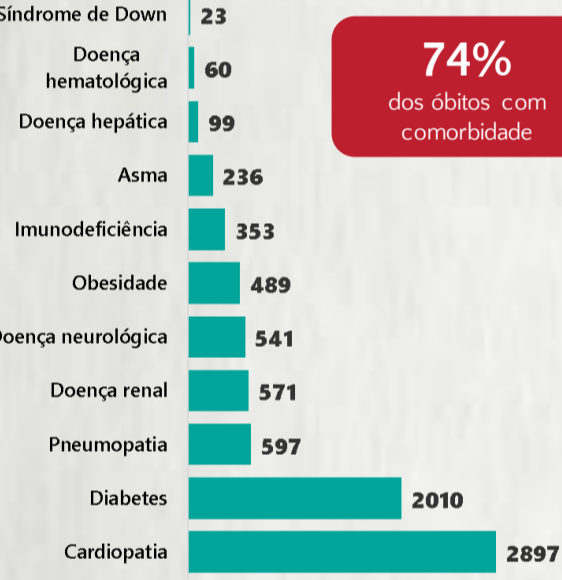

Nº DE CASOS CONFIRMADOS NAS ÚLTIMAS 24H

3.616

Nº DE ÓBITOS CONFIRMADOS NAS ÚLTIMAS 24H

105

Observação: o "número de casos e óbitos confirmados nas últimas 24h" pode não retratar a ocorrência de novos casos no período, mas o total de casos notificados à SES/MG nas últimas 24h.

1 PERFIL EPIDEMIOLÓGICO DOS CASOS CONFIRMADOS DE COVID-19 QUE NÃO EVOLUÍRAM PARA ÓBITO, MG, 2020

POR SEXO

POR FAIXA ETÁRIA

RAÇA/COR

Média de idade dos casos confirmados: 44 anos

COMORBIDADE *

SIM 17% NÃO 21% N.I. 62%

2 PERFIL EPIDEMIOLÓGICO DOS ÓBITOS CONFIRMADOS DE COVID-19, MG, 2020

POR SEXO

POR FAIXA ETÁRIA

Média de idade dos óbitos confirmados*: 71 anos

79% com 60 anos ou mais

COMORBIDADE *

*Os casos que evoluíram a óbito podem ter mais de uma comorbidade. Do total de óbitos confirmados, 1.565 não tinham comorbidade.

RAÇA/COR

Nº DE MUNICÍPIOS COM ÓBITO

LETALIDADE

2,5%

ÓBITOS REGISTRADOS NAS ÚLTIMAS 24 HORAS, POR DATA DE OCORRÊNCIA

* O aumento no número de óbitos registrados nas últimas 24h pode não representar um aumento na transmissão, mas a qualificação do sistema de informação, com encerramento de óbitos ocorridos anteriormente e que estavam em investigação.