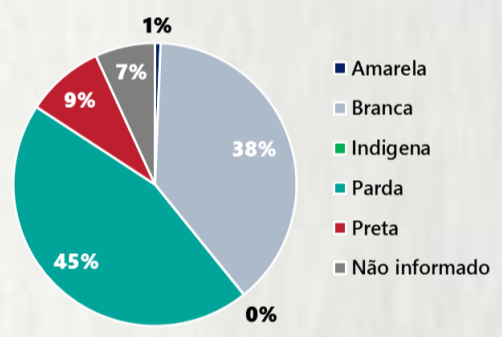

2 PERFIL EPIDEMIOLÓGICO DOS ÓBITOS CONFIRMADOS DE COVID-19, MG, 2020

POR SEXO

POR FAIXA ETÁRIA

Média de idade dos óbitos confirmados*: 71 anos

79% com 60 anos ou mais

COMORBIDADE *

*Os casos que evoluíram a óbito podem ter mais de uma comorbidade. Do total de óbitos confirmados, 1.565 não tinham comorbidade.

RAÇA/COR

Nº DE MUNICÍPIOS COM ÓBITO

LETALIDADE

2,5%

ÓBITOS REGISTRADOS NAS ÚLTIMAS 24 HORAS, POR DATA DE OCORRÊNCIA

* O aumento no número de óbitos registrados nas últimas 24h pode não representar um aumento na transmissão, mas a qualificação do sistema de informação, com encerramento de óbitos ocorridos anteriormente e que estavam em investigação.