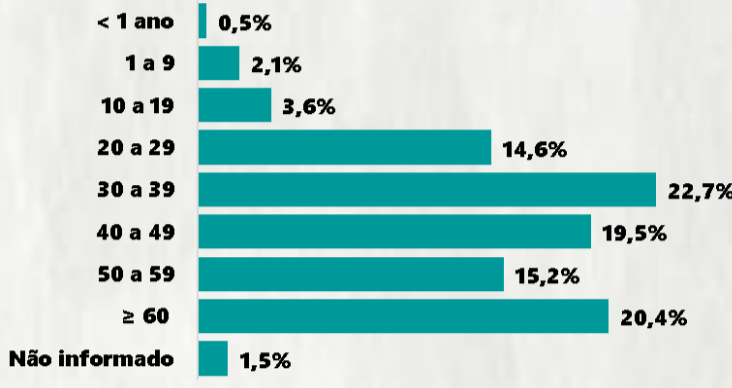

CASOS RECUPERADOS

210.371

ÓBITOS CONFIRMADOS

6.114

Fonte: Painel COVID-19 MG/Sala de Situação/SubVS/SES/MG. Dados parciais, sujeitos a alterações. Atualizado em 11/09/2020.

TOTAL DE CASOS CONFIRMADOS: soma dos casos confirmados que não evoluíram para óbito e dos óbitos confirmados por COVID-19.
CASOS RECUPERADOS: casos confirmados de COVID-19 que receberam alta hospitalar e/ou cumpriram isolamento domiciliar de 10 dias E estão há 72h assintomáticos (sem a utilização de medicamentos sintomáticos) E sem intercorrências.
CASOS EM ACOMPANHAMENTO: casos confirmados de COVID-19 que não evoluíram para óbito, cuja condição clínica permanece sendo acompanhada ou aguarda atualização pelos municípios.
ÓBITOS CONFIRMADOS: óbitos confirmados para COVID-19.

Nº DE CASOS CONFIRMADOS NAS ÚLTIMAS 24H

3.616

Nº DE ÓBITOS CONFIRMADOS NAS ÚLTIMAS 24H

105

Observação: o "número de casos e óbitos confirmados nas últimas 24h" pode não retratar a ocorrência de novos casos no período, mas o total de casos notificados à SES/MG nas últimas 24h.

1 PERFIL EPIDEMIOLÓGICO DOS CASOS CONFIRMADOS DE COVID-19 QUE NÃO EVOLUÍRAM PARA ÓBITO, MG, 2020

POR SEXO

POR FAIXA ETÁRIA

RAÇA/COR

Média de idade dos casos confirmados: 44 anos

COMORBIDADE *

SIM 17% NÃO 21% N.I. 62%

2 PERFIL EPIDEMIOLÓGICO DOS ÓBITOS CONFIRMADOS DE COVID-19, MG, 2020

POR SEXO

POR FAIXA ETÁRIA

Média de idade dos óbitos confirmados*: 71 anos

79% com 60 anos ou mais

COMORBIDADE *

*Os casos que evoluíram a óbito podem ter mais de uma comorbidade. Do total de óbitos confirmados, 1.565 não tinham comorbidade.