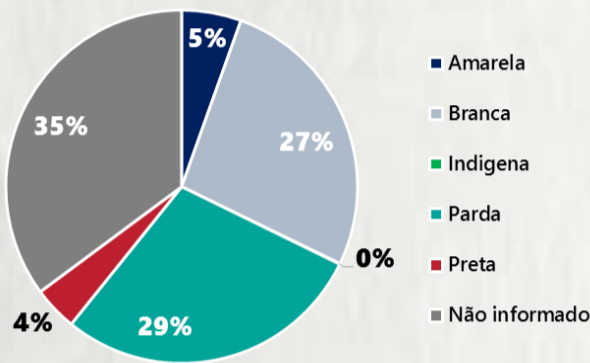

1 PERFIL EPIDEMIOLÓGICO DOS CASOS CONFIRMADOS DE COVID-19 QUE NÃO EVOLUÍRAM PARA ÓBITO, MG, 2020

POR SEXO

POR FAIXA ETÁRIA

RAÇA/COR

Média de idade dos casos confirmados: 44 anos

COMORBIDADE *

SIM 17% NÃO 21% N.I. 62%

2 PERFIL EPIDEMIOLÓGICO DOS ÓBITOS CONFIRMADOS DE COVID-19, MG, 2020

POR SEXO

POR FAIXA ETÁRIA

Média de idade dos óbitos confirmados*: 71 anos

79% com 60 anos ou mais

COMORBIDADE *

*Os casos que evoluíram a óbito podem ter mais de uma comorbidade. Do total de óbitos confirmados, 1.565 não tinham comorbidade.