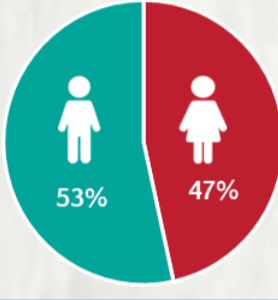

1 PERFIL EPIDEMIOLÓGICO DOS CASOS CONFIRMADOS DE COVID-19 QUE NÃO EVOLUÍRAM PARA ÓBITO, MG, 2020

POR SEXO

POR FAIXA ETÁRIA

RAÇA/COR

Média de idade dos casos confirmados: 44 anos

COMORBIDADE *

SIM 17% NÃO 21% N.I. 62%