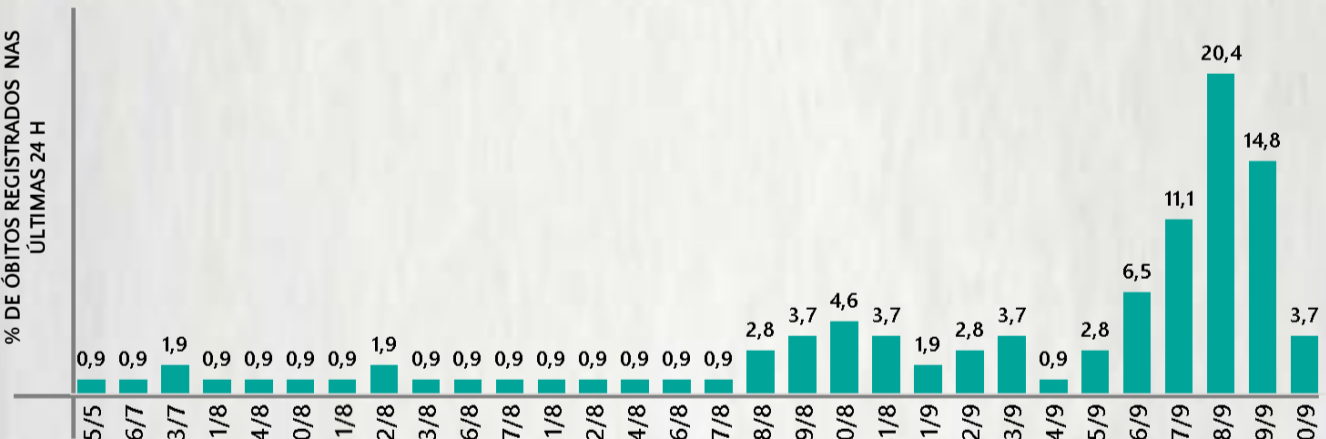

2 PERFIL EPIDEMIOLÓGICO DOS ÓBITOS CONFIRMADOS DE COVID-19, MG, 2020

POR SEXO

POR FAIXA ETÁRIA

Média de idade dos óbitos confirmados*: 71 anos

79% com 60 anos ou mais

COMORBIDADE *

*Os casos que evoluíram a óbito podem ter mais de uma comorbidade. Do total de óbitos confirmados, 1.565 não tinham comorbidade.

RAÇA/COR

Nº DE MUNICÍPIOS COM ÓBITO

LETALIDADE

2,5%

ÓBITOS REGISTRADOS NAS ÚLTIMAS 24 HORAS, POR DATA DE OCORRÊNCIA

* O aumento no número de óbitos registrados nas últimas 24h pode não representar um aumento na transmissão, mas a qualificação do sistema de informação, com encerramento de óbitos ocorridos anteriormente e que estavam em investigação.