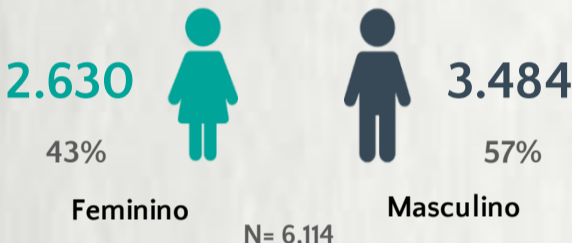

1 PERFIL EPIDEMIOLÓGICO DOS CASOS CONFIRMADOS DE COVID-19 QUE NÃO EVOLUÍRAM PARA ÓBITO, MG, 2020

POR SEXO

POR FAIXA ETÁRIA

RAÇA/COR

Média de idade dos casos confirmados: 44 anos

COMORBIDADE *

SIM 17% NÃO 21% N.I. 62%

2 PERFIL EPIDEMIOLÓGICO DOS ÓBITOS CONFIRMADOS DE COVID-19, MG, 2020

POR SEXO

POR FAIXA ETÁRIA

Média de idade dos óbitos confirmados*: 71 anos

79% com 60 anos ou mais

COMORBIDADE *

*Os casos que evoluíram a óbito podem ter mais de uma comorbidade. Do total de óbitos confirmados, 1.565 não tinham comorbidade.