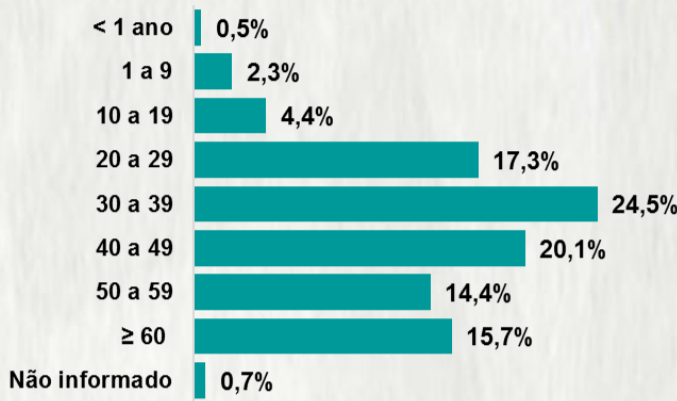

Nº DE CASOS CONFIRMADOS NAS ÚLTIMAS 24H

3.184

Nº DE ÓBITOS CONFIRMADOS NAS ÚLTIMAS 24H

74

Observação: o "número de casos e óbitos confirmados nas últimas 24h" pode não retratar a ocorrência de novos casos no período, mas o total de casos notificados à SES/MG nas últimas 24h.

### 1 PERFIL EPIDEMIOLÓGICO DOS CASOS CONFIRMADOS DE COVID-19 QUE NÃO EVOLUÍRAM PARA ÓBITO, MG, 2020

POR SEXO

RAÇA/COR

POR FAIXA ETÁRIA

Média de idade dos casos confirmados: 42 anos

COMORBIDADE \*

SIM 8% NÃO 10% N.I. 82%

### 2 PERFIL EPIDEMIOLÓGICO DOS ÓBITOS CONFIRMADOS DE COVID-19, MG, 2020

POR SEXO

POR FAIXA ETÁRIA

Média de idade dos óbitos confirmados\*: 71 anos

79% com 60 anos ou mais

COMORBIDADE \*

75% dos óbitos com comorbidade