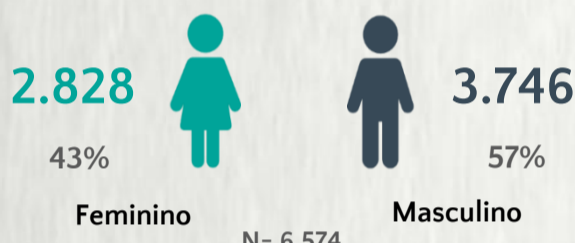

### 1 PERFIL EPIDEMIOLÓGICO DOS CASOS CONFIRMADOS DE COVID-19 QUE NÃO EVOLUÍRAM PARA ÓBITO, MG, 2020

POR SEXO

RAÇA/COR

POR FAIXA ETÁRIA

Média de idade dos casos confirmados: 42 anos

COMORBIDADE \*

SIM 8% NÃO 10% N.I. 82%

### 2 PERFIL EPIDEMIOLÓGICO DOS ÓBITOS CONFIRMADOS DE COVID-19, MG, 2020

POR SEXO

POR FAIXA ETÁRIA

Média de idade dos óbitos confirmados\*: 71 anos

79% com 60 anos ou mais

COMORBIDADE \*

75% dos óbitos com comorbidade