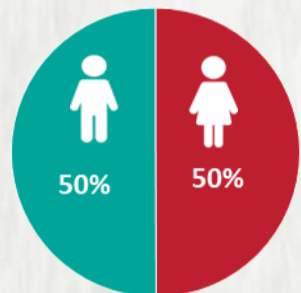

### 1 PERFIL EPIDEMIOLÓGICO DOS CASOS CONFIRMADOS DE COVID-19 QUE NÃO EVOLUÍRAM PARA ÓBITO, MG, 2020

POR SEXO

RAÇA/COR

POR FAIXA ETÁRIA

Média de idade dos casos confirmados: 42 anos

COMORBIDADE \*

SIM 8% NÃO 10% N.I. 82%