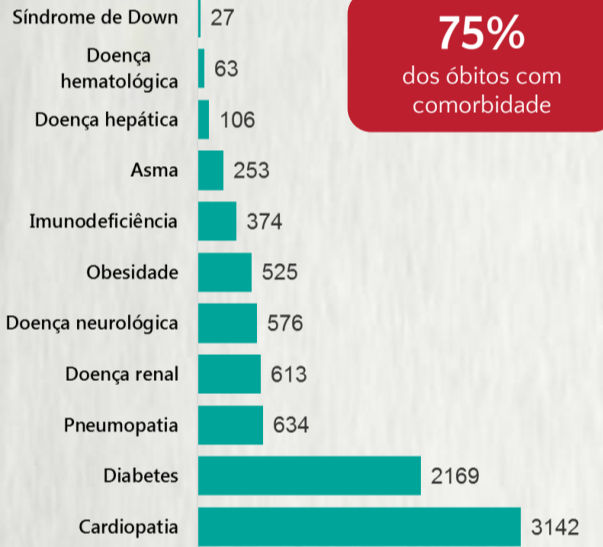

### 1 PERFIL EPIDEMIOLÓGICO DOS CASOS CONFIRMADOS DE COVID-19 QUE NÃO EVOLUÍRAM PARA ÓBITO, MG, 2020

POR SEXO

RAÇA/COR

POR FAIXA ETÁRIA

Média de idade dos casos confirmados: 42 anos

COMORBIDADE \*

SIM 8% NÃO 10% N.I. 82%

### 2 PERFIL EPIDEMIOLÓGICO DOS ÓBITOS CONFIRMADOS DE COVID-19, MG, 2020

POR SEXO

POR FAIXA ETÁRIA

Média de idade dos óbitos confirmados\*: 71 anos

79% com 60 anos ou mais

COMORBIDADE \*

75% dos óbitos com comorbidade

RAÇA/COR

Nº DE MUNICÍPIOS COM ÓBITO

LETALIDADE

2,5%

ÓBITOS REGISTRADOS NAS ÚLTIMAS 24 HORAS, POR DATA DE OCORRÊNCIA

\* O aumento no número de óbitos registrados nas últimas 24h pode não representar um aumento na transmissão, mas a qualificação do sistema de informação, com encerramento de óbitos ocorridos anteriormente e que estavam em investigação.