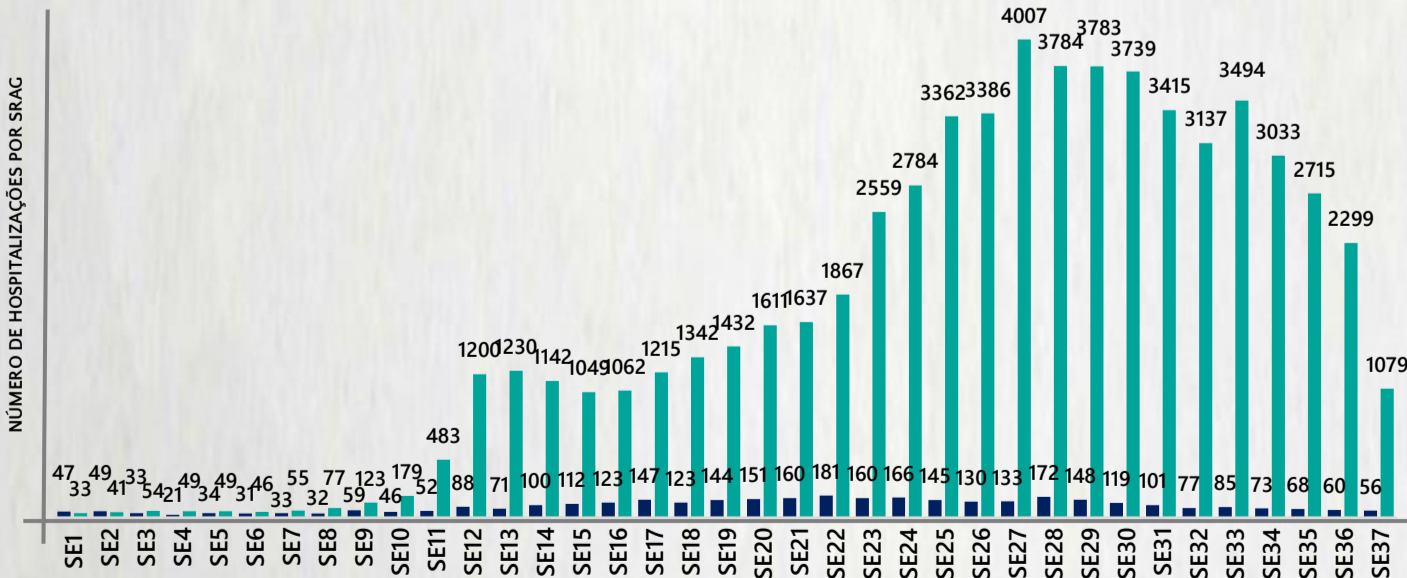

4 NÚMERO DE HOSPITALIZAÇÕES POR SÍNDROME RESPIRATÓRIA AGUDA GRAVE (SRAG) SEGUNDO SEMANA EPIDEMIOLÓGICA (SE) DE INÍCIO DE SINTOMAS, MG, 2019 E 2020

Fonte: SIVEP-Gripe. Dados parciais, sujeitos a alterações. Atualizado em 18/09/2020.