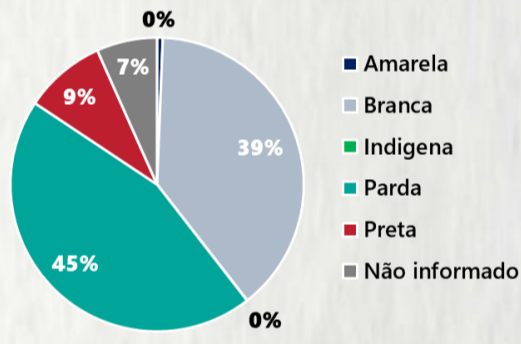

### 2 PERFIL EPIDEMIOLÓGICO DOS ÓBITOS CONFIRMADOS DE COVID-19, MG, 2020

POR SEXO

POR FAIXA ETÁRIA

Média de idade dos óbitos confirmados\*: 71 anos

79% com 60 anos ou mais

COMORBIDADE \*

75% dos óbitos com comorbidade

RAÇA/COR

Nº DE MUNICÍPIOS COM ÓBITO

LETALIDADE

2,5%

ÓBITOS REGISTRADOS NAS ÚLTIMAS 24 HORAS, POR DATA DE OCORRÊNCIA

\* O aumento no número de óbitos registrados nas últimas 24h pode não representar um aumento na transmissão, mas a qualificação do sistema de informação, com encerramento de óbitos ocorridos anteriormente e que estavam em investigação.