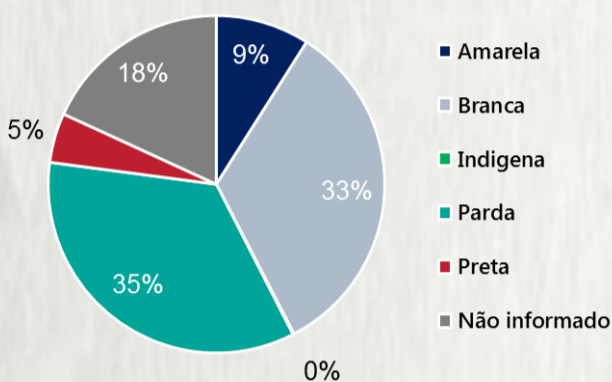

Nº DE CASOS CONFIRMADOS NAS ÚLTIMAS 24H

3.184

Nº DE ÓBITOS CONFIRMADOS NAS ÚLTIMAS 24H

74

Observação: o "número de casos e óbitos confirmados nas últimas 24h" pode não retratar a ocorrência de novos casos no período, mas o total de casos notificados à SES/MG nas últimas 24h.

### 1 PERFIL EPIDEMIOLÓGICO DOS CASOS CONFIRMADOS DE COVID-19 QUE NÃO EVOLUÍRAM PARA ÓBITO, MG, 2020

POR SEXO

RAÇA/COR

POR FAIXA ETÁRIA

Média de idade dos casos confirmados: 42 anos

COMORBIDADE \*

SIM 8% NÃO 10% N.I. 82%