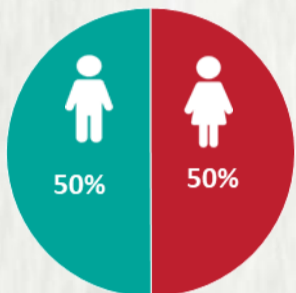

1 PERFIL EPIDEMIOLÓGICO DOS CASOS CONFIRMADOS DE COVID-19 QUE NÃO EVOLUÍRAM PARA ÓBITO, MG, 2020

POR SEXO

RAÇA/COR

POR FAIXA ETÁRIA

Média de idade dos casos confirmados: 42 anos

COMORBIDADE *

SIM 8% NÃO 10% N.I. 82%