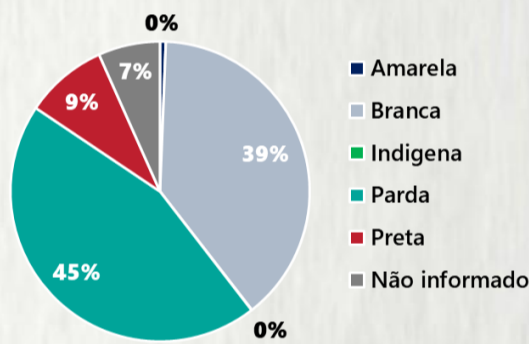

2 PERFIL EPIDEMIOLÓGICO DOS ÓBITOS CONFIRMADOS DE COVID-19, MG, 2020

POR SEXO

COMORBIDADE *

75% dos óbitos com comorbidade

POR FAIXA ETÁRIA

Média de idade dos óbitos confirmados*: 71 anos

79% com 60 anos ou mais

RAÇA/COR

Nº DE MUNICÍPIOS COM ÓBITO

LETALIDADE

2,5%

ÓBITOS REGISTRADOS NAS ÚLTIMAS 24 HORAS, POR DATA DE OCORRÊNCIA

* O aumento no número de óbitos registrados nas últimas 24h pode não representar um aumento na transmissão, mas a qualificação do sistema de informação, com encerramento de óbitos ocorridos anteriormente e que estavam em investigação.