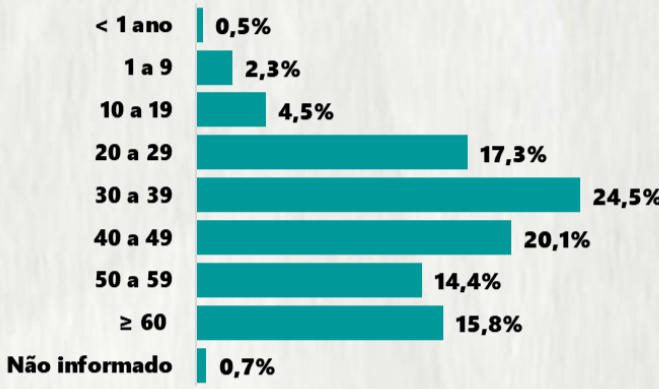

Nº DE CASOS CONFIRMADOS
NAS ÚLTIMAS 24H

3.081

Nº DE ÓBITOS CONFIRMADOS
NAS ÚLTIMAS 24H

133

Observação: o "número de casos e óbitos confirmados nas últimas 24h" pode não retratar a ocorrência de novos casos no período, mas o total de casos notificados à SES/MG nas últimas 24h.

1 PERFIL EPIDEMIOLÓGICO DOS CASOS CONFIRMADOS DE COVID-19 QUE NÃO EVOLUÍRAM PARA ÓBITO, MG, 2020

POR SEXO

RAÇA/COR

POR FAIXA ETÁRIA

Média de idade dos casos confirmados: 42 anos

COMORBIDADE *

SIM 8% NÃO 10% N.I. 82%

2 PERFIL EPIDEMIOLÓGICO DOS ÓBITOS CONFIRMADOS DE COVID-19, MG, 2020

POR SEXO

COMORBIDADE *

75% dos óbitos com comorbidade

POR FAIXA ETÁRIA

Média de idade dos óbitos confirmados*: 71 anos

79% com 60 anos ou mais