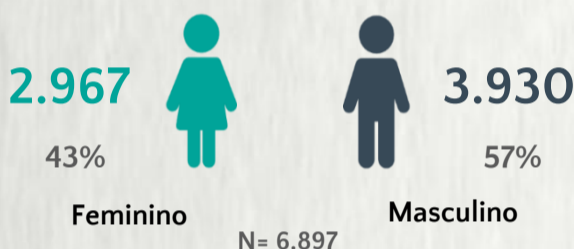

1 PERFIL EPIDEMIOLÓGICO DOS CASOS CONFIRMADOS DE COVID-19 QUE NÃO EVOLUÍRAM PARA ÓBITO, MG, 2020

POR SEXO

RAÇA/COR

POR FAIXA ETÁRIA

Média de idade dos casos confirmados: 42 anos

COMORBIDADE *

SIM 8% NÃO 10% N.I. 82%

2 PERFIL EPIDEMIOLÓGICO DOS ÓBITOS CONFIRMADOS DE COVID-19, MG, 2020

POR SEXO

COMORBIDADE *

75% dos óbitos com comorbidade

POR FAIXA ETÁRIA

Média de idade dos óbitos confirmados*: 71 anos

79% com 60 anos ou mais