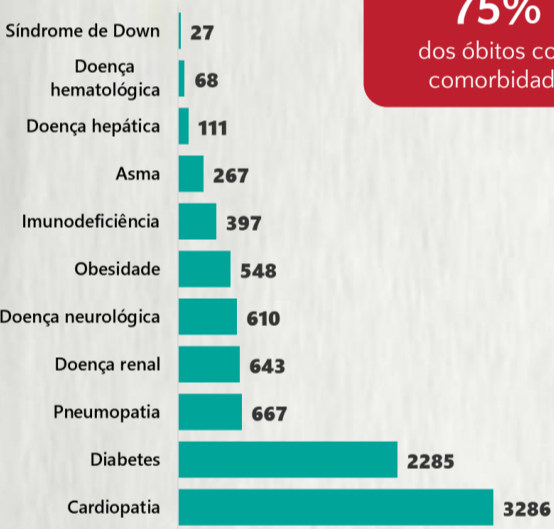

1 PERFIL EPIDEMIOLÓGICO DOS CASOS CONFIRMADOS DE COVID-19 QUE NÃO EVOLUÍRAM PARA ÓBITO, MG, 2020

POR SEXO

RAÇA/COR

POR FAIXA ETÁRIA

Média de idade dos casos confirmados: 42 anos

COMORBIDADE *

SIM 8% NÃO 10% N.I. 82%

*Dados parciais, aguardando atualização dos municípios. N.I.: Não informado

Fonte: Sala de Situação/SubVS/SES-MG; E-SUS VE; SIVEP-Gripe. Dados parciais, sujeitos a alterações. Atualizado em 23/09/2020.

2 PERFIL EPIDEMIOLÓGICO DOS ÓBITOS CONFIRMADOS DE COVID-19, MG, 2020

POR SEXO

COMORBIDADE *

75% dos óbitos com comorbidade

POR FAIXA ETÁRIA

Média de idade dos óbitos confirmados*: 71 anos

79% com 60 anos ou mais

RAÇA/COR

Nº DE MUNICÍPIOS COM ÓBITO

LETALIDADE

2,5%

ÓBITOS REGISTRADOS NAS ÚLTIMAS 24 HORAS, POR DATA DE OCORRÊNCIA

* O aumento no número de óbitos registrados nas últimas 24h pode não representar um aumento na transmissão, mas a qualificação do sistema de informação, com encerramento de óbitos ocorridos anteriormente e que estavam em investigação.