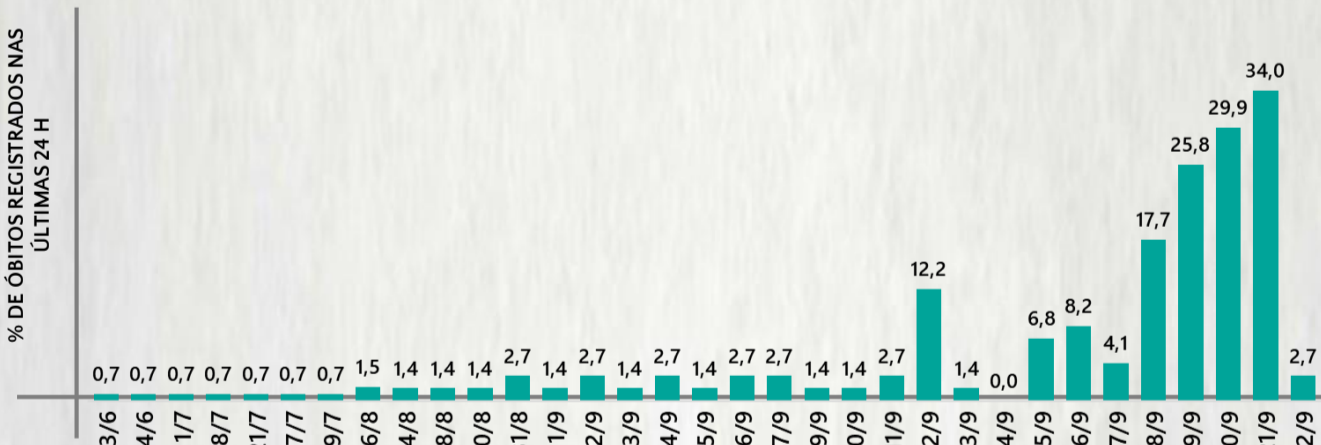

2 PERFIL EPIDEMIOLÓGICO DOS ÓBITOS CONFIRMADOS DE COVID-19, MG, 2020

POR SEXO

COMORBIDADE *

75% dos óbitos com comorbidade

POR FAIXA ETÁRIA

Média de idade dos óbitos confirmados*: 71 anos

79% com 60 anos ou mais

RAÇA/COR

Nº DE MUNICÍPIOS COM ÓBITO

LETALIDADE

2,5%

ÓBITOS REGISTRADOS NAS ÚLTIMAS 24 HORAS, POR DATA DE OCORRÊNCIA

* O aumento no número de óbitos registrados nas últimas 24h pode não representar um aumento na transmissão, mas a qualificação do sistema de informação, com encerramento de óbitos ocorridos anteriormente e que estavam em investigação.