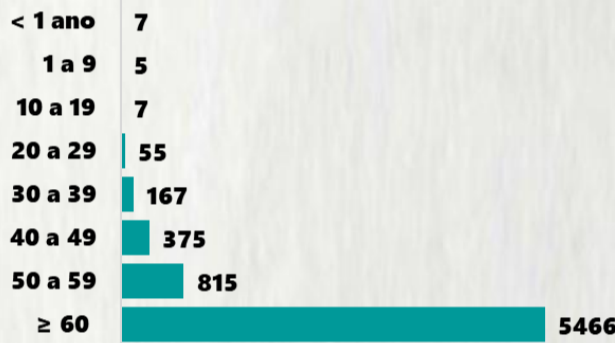

2 PERFIL EPIDEMIOLÓGICO DOS ÓBITOS CONFIRMADOS DE COVID-19, MG, 2020

POR SEXO

COMORBIDADE *

75% dos óbitos com comorbidade

POR FAIXA ETÁRIA

Média de idade dos óbitos confirmados*: 71 anos

79% com 60 anos ou mais

RAÇA/COR

Nº DE MUNICÍPIOS COM ÓBITO

LETALIDADE

2,5%

ÓBITOS REGISTRADOS NAS ÚLTIMAS 24 HORAS, POR DATA DE OCORRÊNCIA

* O aumento no número de óbitos registrados nas últimas 24h pode não representar um aumento na transmissão, mas a qualificação do sistema de informação, com encerramento de óbitos ocorridos anteriormente e que estavam em investigação.