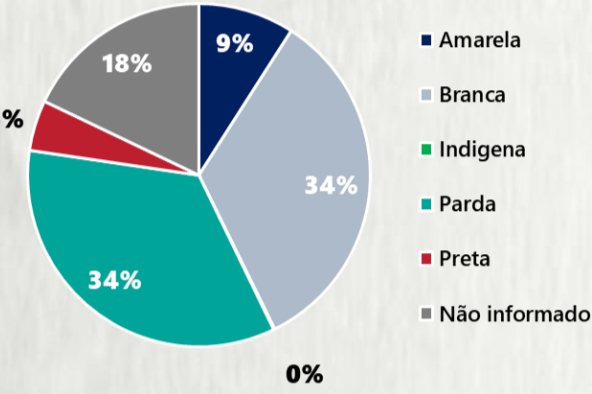

Nº DE CASOS CONFIRMADOS
NAS ÚLTIMAS 24H

3.081

Nº DE ÓBITOS CONFIRMADOS
NAS ÚLTIMAS 24H

133

Observação: o "número de casos e óbitos confirmados nas últimas 24h" pode não retratar a ocorrência de novos casos no período, mas o total de casos notificados à SES/MG nas últimas 24h.

1 PERFIL EPIDEMIOLÓGICO DOS CASOS CONFIRMADOS DE COVID-19 QUE NÃO EVOLUÍRAM PARA ÓBITO, MG, 2020

POR SEXO

RAÇA/COR

POR FAIXA ETÁRIA

Média de idade dos casos confirmados: 42 anos

COMORBIDADE *

SIM 8% NÃO 10% N.I. 82%