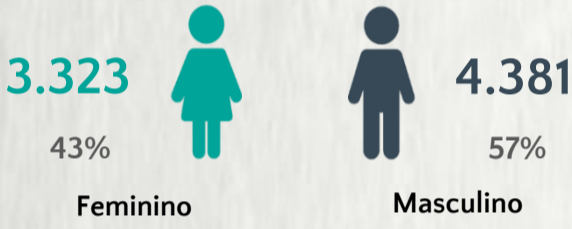

Nº DE CASOS CONFIRMADOS NAS ÚLTIMAS 24H

1.658

Nº DE ÓBITOS CONFIRMADOS NAS ÚLTIMAS 24H

48

Observação: o "número de casos e óbitos confirmados nas últimas 24h" pode não retratar a ocorrência de novos casos no período, mas o total de casos notificados à SES/MG nas últimas 24h.

1 PERFIL EPIDEMIOLÓGICO DOS CASOS CONFIRMADOS DE COVID-19 QUE NÃO EVOLUÍRAM PARA ÓBITO, MG, 2020

POR SEXO

POR FAIXA ETÁRIA

RAÇA/COR

Média de idade dos casos confirmados: 42 anos

COMORBIDADE *

*Dados parciais, aguardando atualização dos municípios. N.I.: Não informado

Fonte: Sala de Situação/SubVS/SES-MG; E-SUS VE; SIVEP-Gripe. Dados parciais, sujeitos a alterações. Atualizado em 06/10/2020.

2 PERFIL EPIDEMIOLÓGICO DOS ÓBITOS CONFIRMADOS DE COVID-19, MG, 2020

POR SEXO

POR FAIXA ETÁRIA

COMORBIDADE *

75% dos óbitos com comorbidade

Média de idade dos óbitos confirmados*: 71 anos

79% com 60 anos ou mais

RAÇA/COR

Nº DE MUNICÍPIOS COM ÓBITO

LETALIDADE