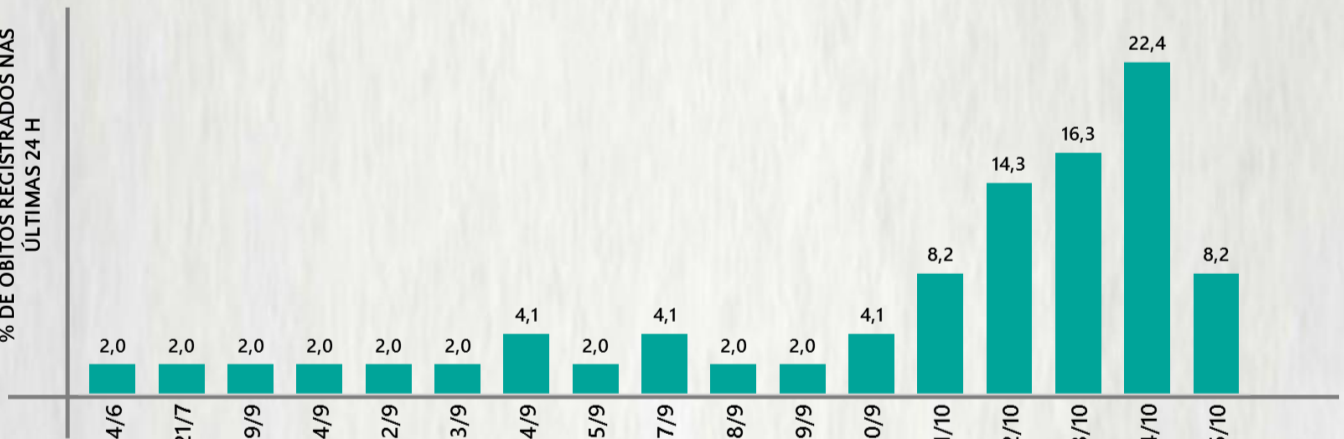

Fonte: Sala de Situação/SubVS/SES-MG; E-SUS VE; SIVEP-Gripe. Dados parciais, sujeitos a alterações. Atualizado em 06/10/2020.

2 PERFIL EPIDEMIOLÓGICO DOS ÓBITOS CONFIRMADOS DE COVID-19, MG, 2020

POR SEXO

POR FAIXA ETÁRIA

COMORBIDADE *

75% dos óbitos com comorbidade

Média de idade dos óbitos confirmados*: 71 anos

79% com 60 anos ou mais

RAÇA/COR

Nº DE MUNICÍPIOS COM ÓBITO

LETALIDADE

2,5%

ÓBITOS REGISTRADOS NAS ÚLTIMAS 24 HORAS, POR DATA DE OCORRÊNCIA

* O aumento no número de óbitos registrados nas últimas 24h pode não representar um aumento na transmissão, mas a qualificação do sistema de informação, com encerramento de óbitos ocorridos anteriormente e que estavam em investigação.