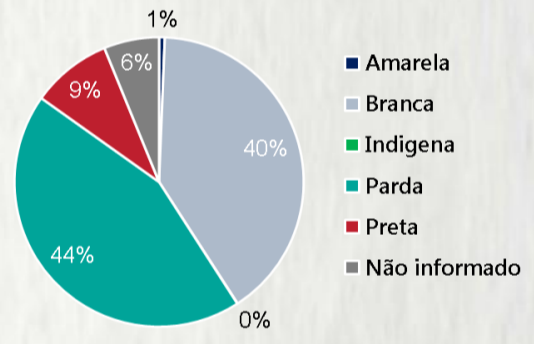

POR FAIXA ETÁRIA

COMORBIDADE *

75% dos óbitos com comorbidade

Média de idade dos óbitos confirmados*: 71 anos

79% com 60 anos ou mais

RAÇA/COR

Nº DE MUNICÍPIOS COM ÓBITO

LETALIDADE

2,5%

ÓBITOS REGISTRADOS NAS ÚLTIMAS 24 HORAS, POR DATA DE OCORRÊNCIA

* O aumento no número de óbitos registrados nas últimas 24h pode não representar um aumento na transmissão, mas a qualificação do sistema de informação, com encerramento de óbitos ocorridos anteriormente e que estavam em investigação.