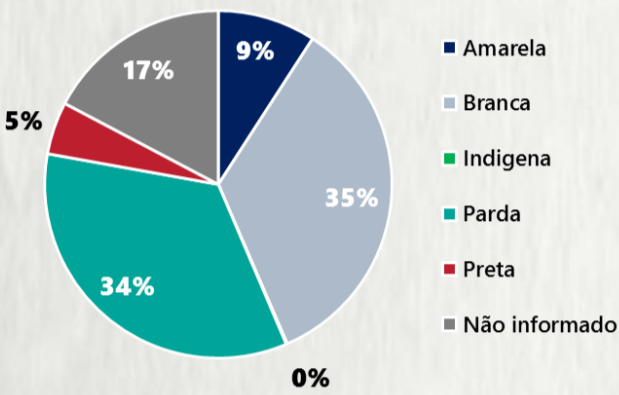

1 PERFIL EPIDEMIOLÓGICO DOS CASOS CONFIRMADOS DE COVID-19 QUE NÃO EVOLUÍRAM PARA ÓBITO, MG, 2020

POR SEXO

POR FAIXA ETÁRIA

RAÇA/COR

Média de idade dos casos confirmados: 42 anos

COMORBIDADE *

*Dados parciais, aguardando atualização dos municípios. N.I.: Não informado

Fonte: Sala de Situação/SubVS/SES-MG; E-SUS VE; SIVEP-Gripe. Dados parciais, sujeitos a alterações. Atualizado em 06/10/2020.

2 PERFIL EPIDEMIOLÓGICO DOS ÓBITOS CONFIRMADOS DE COVID-19, MG, 2020

POR SEXO

POR FAIXA ETÁRIA

COMORBIDADE *

75% dos óbitos com comorbidade

Média de idade dos óbitos confirmados*: 71 anos

79% com 60 anos ou mais

RAÇA/COR

Nº DE MUNICÍPIOS COM ÓBITO

LETALIDADE