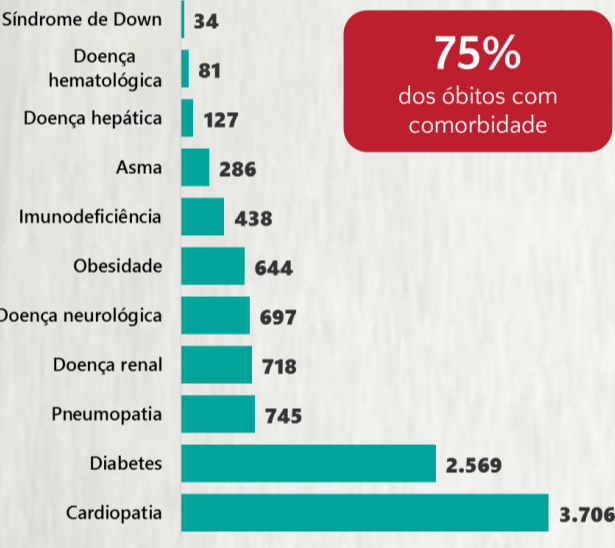

Nº DE CASOS CONFIRMADOS NAS ÚLTIMAS 24H

1.658

Nº DE ÓBITOS CONFIRMADOS NAS ÚLTIMAS 24H

48

Observação: o "número de casos e óbitos confirmados nas últimas 24h" pode não retratar a ocorrência de novos casos no período, mas o total de casos notificados à SES/MG nas últimas 24h.

1 PERFIL EPIDEMIOLÓGICO DOS CASOS CONFIRMADOS DE COVID-19 QUE NÃO EVOLUÍRAM PARA ÓBITO, MG, 2020

POR SEXO

POR FAIXA ETÁRIA

RAÇA/COR

Média de idade dos casos confirmados: 42 anos

COMORBIDADE *

*Dados parciais, aguardando atualização dos municípios. N.I.: Não informado

Fonte: Sala de Situação/SubVS/SES-MG; E-SUS VE; SIVEP-Gripe. Dados parciais, sujeitos a alterações. Atualizado em 06/10/2020.

2 PERFIL EPIDEMIOLÓGICO DOS ÓBITOS CONFIRMADOS DE COVID-19, MG, 2020

POR SEXO

POR FAIXA ETÁRIA

COMORBIDADE *

75% dos óbitos com comorbidade

Média de idade dos óbitos confirmados*: 71 anos

79% com 60 anos ou mais

RAÇA/COR

Nº DE MUNICÍPIOS COM ÓBITO

LETALIDADE