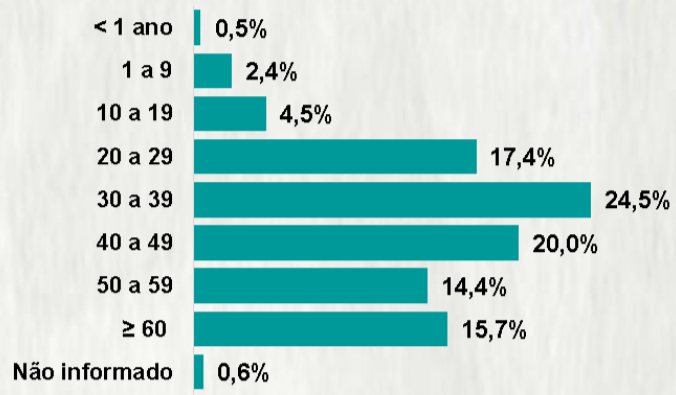

CASOS RECUPERADOS

275.299

ÓBITOS CONFIRMADOS

7.704

Fonte: Painei COVID-19 MG/Sala de Situação/SubVS/SES/MG. Dados parciais, sujeitos a alterações. Atualizado em 06/10/2020.

TOTAL DE CASOS CONFIRMADOS: soma dos casos confirmados que não evoluíram para óbito e dos óbitos confirmados por COVID-19.
CASOS RECUPERADOS: casos confirmados de COVID-19 que receberam alta hospitalar e/ou cumpriram isolamento domiciliar de 10 dias E estão há 72h assintomáticos (sem a utilização de medicamentos sintomáticos) E sem intercorrências.
CASOS EM ACOMPANHAMENTO: casos confirmados de COVID-19 que não evoluíram para óbito, cuja condição clínica permanece sendo acompanhada ou aguarda atualização pelos municípios.
ÓBITOS CONFIRMADOS: óbitos confirmados para COVID-19.

Nº DE CASOS CONFIRMADOS NAS ÚLTIMAS 24H

1.658

Nº DE ÓBITOS CONFIRMADOS NAS ÚLTIMAS 24H

48

Observação: o "número de casos e óbitos confirmados nas últimas 24h" pode não retratar a ocorrência de novos casos no período, mas o total de casos notificados à SES/MG nas últimas 24h.

1 PERFIL EPIDEMIOLÓGICO DOS CASOS CONFIRMADOS DE COVID-19 QUE NÃO EVOLUÍRAM PARA ÓBITO, MG, 2020

POR SEXO

POR FAIXA ETÁRIA

RAÇA/COR

Média de idade dos casos confirmados: 42 anos

COMORBIDADE *

*Dados parciais, aguardando atualização dos municípios. N.I.: Não informado

POR FAIXA ETÁRIA

COMORBIDADE *

75% dos óbitos com comorbidade

Média de idade dos óbitos confirmados*: 71 anos

79% com 60 anos ou mais

RAÇA/COR

Nº DE MUNICÍPIOS COM ÓBITO

LETALIDADE