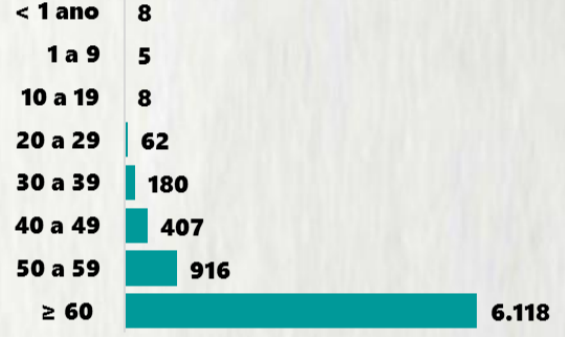

Nº DE CASOS CONFIRMADOS NAS ÚLTIMAS 24H

1.658

Nº DE ÓBITOS CONFIRMADOS NAS ÚLTIMAS 24H

48

Observação: o "número de casos e óbitos confirmados nas últimas 24h" pode não retratar a ocorrência de novos casos no período, mas o total de casos notificados à SES/MG nas últimas 24h.

1 PERFIL EPIDEMIOLÓGICO DOS CASOS CONFIRMADOS DE COVID-19 QUE NÃO EVOLUÍRAM PARA ÓBITO, MG, 2020

POR SEXO

POR FAIXA ETÁRIA

RAÇA/COR

Média de idade dos casos confirmados: 42 anos

COMORBIDADE *

*Dados parciais, aguardando atualização dos municípios. N.I.: Não informado

Fonte: Sala de Situação/SubVS/SES-MG; E-SUS VE; SIVEP-Gripe. Dados parciais, sujeitos a alterações. Atualizado em 06/10/2020.

2 PERFIL EPIDEMIOLÓGICO DOS ÓBITOS CONFIRMADOS DE COVID-19, MG, 2020

POR SEXO

POR FAIXA ETÁRIA

COMORBIDADE *

75% dos óbitos com comorbidade

Média de idade dos óbitos confirmados*: 71 anos

79% com 60 anos ou mais

RAÇA/COR

Nº DE MUNICÍPIOS COM ÓBITO

LETALIDADE