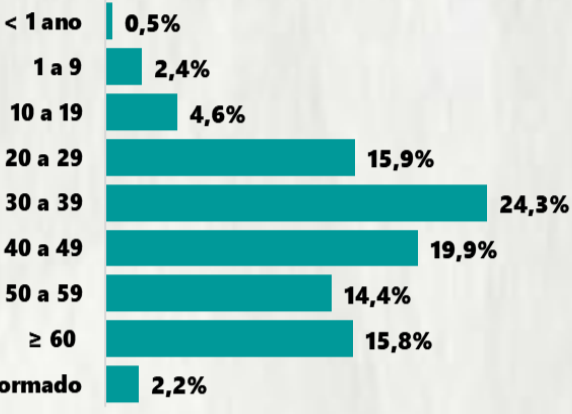

TOTAL DE CASOS CONFIRMADOS: soma dos casos confirmados que não evoluíram para óbito e dos óbitos confirmados por COVID-19.
CASOS RECUPERADOS: casos confirmados de COVID-19 que receberam alta hospitalar e/ou cumpriram isolamento domiciliar de 10 dias E estão há 72h assintomáticos (sem a utilização de medicamentos sintomáticos) E sem intercorrências.
CASOS EM ACOMPANHAMENTO: casos confirmados de COVID-19 que não evoluíram para óbito, cuja condição clínica permanece sendo acompanhada ou aguarda atualização pelos municípios.
ÓBITOS CONFIRMADOS: óbitos confirmados para COVID-19.

Nº DE CASOS CONFIRMADOS
NAS ÚLTIMAS 24H

2.395

Nº DE ÓBITOS CONFIRMADOS
NAS ÚLTIMAS 24H

71

Observação: o "número de casos e óbitos confirmados nas últimas 24h" pode não retratar a ocorrência de novos casos no período, mas o total de casos notificados à SES/MG nas últimas 24h.

1 PERFIL EPIDEMIOLÓGICO DOS CASOS CONFIRMADOS DE COVID-19 QUE NÃO EVOLUÍRAM PARA ÓBITO, MG, 2020

POR SEXO

POR FAIXA ETÁRIA

RAÇA/COR

Média de idade dos casos confirmados: 42 anos

COMORBIDADE *

*Dados parciais, aguardando atualização dos municípios. N.I.: Não informado