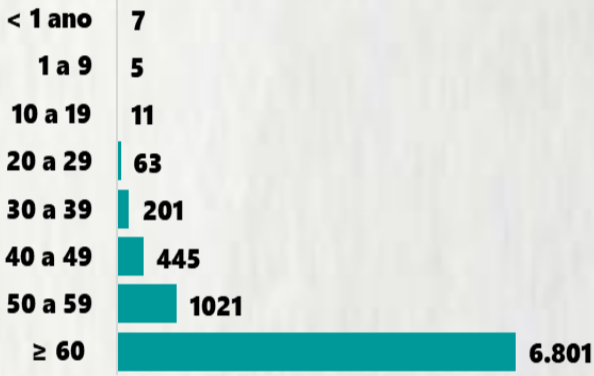

Nº DE CASOS CONFIRMADOS
NAS ÚLTIMAS 24H

2.395

Nº DE ÓBITOS CONFIRMADOS
NAS ÚLTIMAS 24H

71

Observação: o "número de casos e óbitos confirmados nas últimas 24h" pode não retratar a ocorrência de novos casos no período, mas o total de casos notificados à SES/MG nas últimas 24h.

1 PERFIL EPIDEMIOLÓGICO DOS CASOS CONFIRMADOS DE COVID-19 QUE NÃO EVOLUÍRAM PARA ÓBITO, MG, 2020

POR SEXO

POR FAIXA ETÁRIA

RAÇA/COR

Média de idade dos casos confirmados: 42 anos

COMORBIDADE *

*Dados parciais, aguardando atualização dos municípios. N.I.: Não informado

Fonte: Sala de Situação/SubVS/SES-MG; E-SUS VE; SIVEP-Gripe. Dados parciais, sujeitos a alterações. Atualizado em 21/10/2020.

2 PERFIL EPIDEMIOLÓGICO DOS ÓBITOS CONFIRMADOS DE COVID-19, MG, 2020

POR SEXO

POR FAIXA ETÁRIA

Média de idade dos óbitos confirmados*: 71 anos

80% com 60 anos ou mais

COMORBIDADE *

*Os casos que evoluíram a óbito podem ter mais de uma comorbidade. Do total de óbitos confirmados, 2.142 não tinham comorbidade.