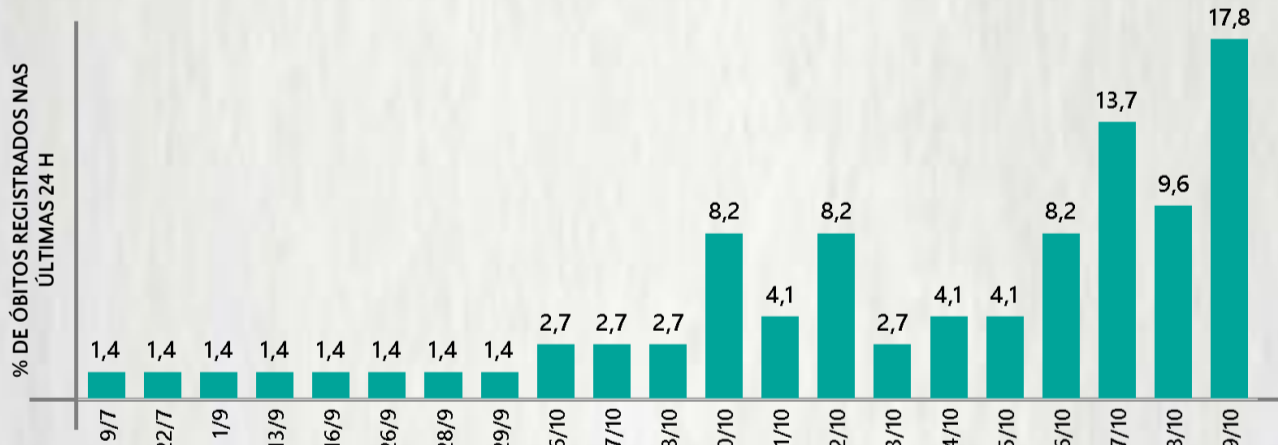

POR FAIXA ETÁRIA

Média de idade dos óbitos confirmados*: 71 anos

80% com 60 anos ou mais

COMORBIDADE *

*Os casos que evoluíram a óbito podem ter mais de uma comorbidade. Do total de óbitos confirmados, 2.142 não tinham comorbidade.

RAÇA/COR

Nº DE MUNICÍPIOS COM ÓBITO

641

LETALIDADE

2,5%

ÓBITOS REGISTRADOS NAS ÚLTIMAS 24 HORAS, POR DATA DE OCORRÊNCIA

*O aumento no número de óbitos registrados nas últimas 24h pode não representar um aumento na transmissão, mas a qualificação do sistema de informação, com encerramento de óbitos ocorridos anteriormente e que estavam em investigação.