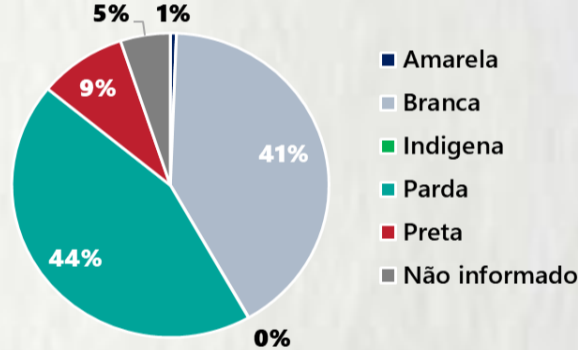

POR FAIXA ETÁRIA

Média de idade dos óbitos confirmados*: 71 anos

80% com 60 anos ou mais

COMORBIDADE *

*Os casos que evoluíram a óbito podem ter mais de uma comorbidade. Do total de óbitos confirmados, 2.142 não tinham comorbidade.

RAÇA/COR

Nº DE MUNICÍPIOS COM ÓBITO

641

LETALIDADE

2,5%

ÓBITOS REGISTRADOS NAS ÚLTIMAS 24 HORAS, POR DATA DE OCORRÊNCIA

*O aumento no número de óbitos registrados nas últimas 24h pode não representar um aumento na transmissão, mas a qualificação do sistema de informação, com encerramento de óbitos ocorridos anteriormente e que estavam em investigação.