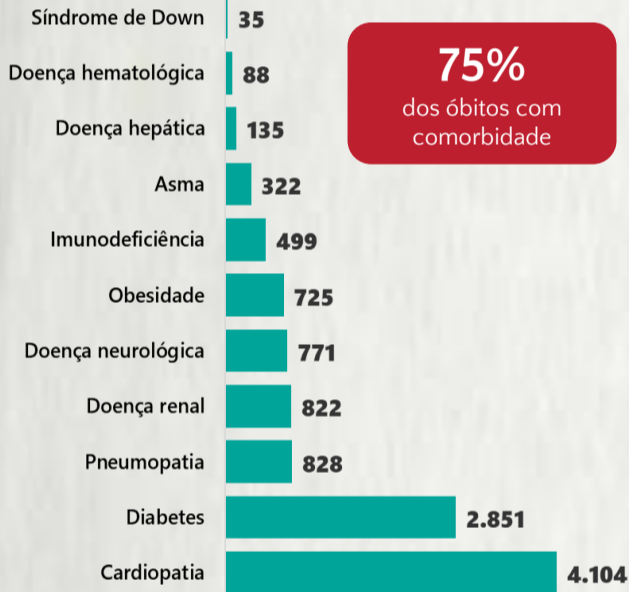

1 PERFIL EPIDEMIOLÓGICO DOS CASOS CONFIRMADOS DE COVID-19 QUE NÃO EVOLUÍRAM PARA ÓBITO, MG, 2020

POR SEXO

POR FAIXA ETÁRIA

RAÇA/COR

Média de idade dos casos confirmados: 42 anos

COMORBIDADE *

*Dados parciais, aguardando atualização dos municípios. N.I.: Não informado

Fonte: Sala de Situação/SubVS/SES-MG; E-SUS VE; SIVEP-Gripe. Dados parciais, sujeitos a alterações. Atualizado em 21/10/2020.

2 PERFIL EPIDEMIOLÓGICO DOS ÓBITOS CONFIRMADOS DE COVID-19, MG, 2020

POR SEXO

POR FAIXA ETÁRIA

Média de idade dos óbitos confirmados*: 71 anos

80% com 60 anos ou mais

COMORBIDADE *

*Os casos que evoluíram a óbito podem ter mais de uma comorbidade. Do total de óbitos confirmados, 2.142 não tinham comorbidade.

RAÇA/COR

Nº DE MUNICÍPIOS COM ÓBITO

641

LETALIDADE

2,5%

ÓBITOS REGISTRADOS NAS ÚLTIMAS 24 HORAS, POR DATA DE OCORRÊNCIA

*O aumento no número de óbitos registrados nas últimas 24h pode não representar um aumento na transmissão, mas a qualificação do sistema de informação, com encerramento de óbitos ocorridos anteriormente e que estavam em investigação.