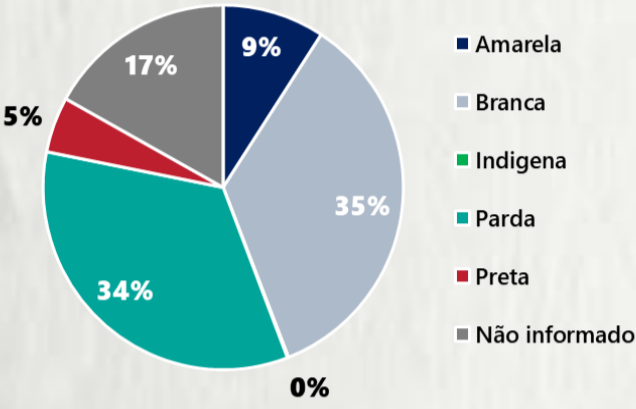

1 PERFIL EPIDEMIOLÓGICO DOS CASOS CONFIRMADOS DE COVID-19 QUE NÃO EVOLUÍRAM PARA ÓBITO, MG, 2020

POR SEXO

POR FAIXA ETÁRIA

RAÇA/COR

Média de idade dos casos confirmados: 42 anos

COMORBIDADE *

*Dados parciais, aguardando atualização dos municípios. N.I.: Não informado

POR FAIXA ETÁRIA

Média de idade dos óbitos confirmados*: 71 anos

80% com 60 anos ou mais

COMORBIDADE *

*Os casos que evoluíram a óbito podem ter mais de uma comorbidade. Do total de óbitos confirmados, 2.142 não tinham comorbidade.