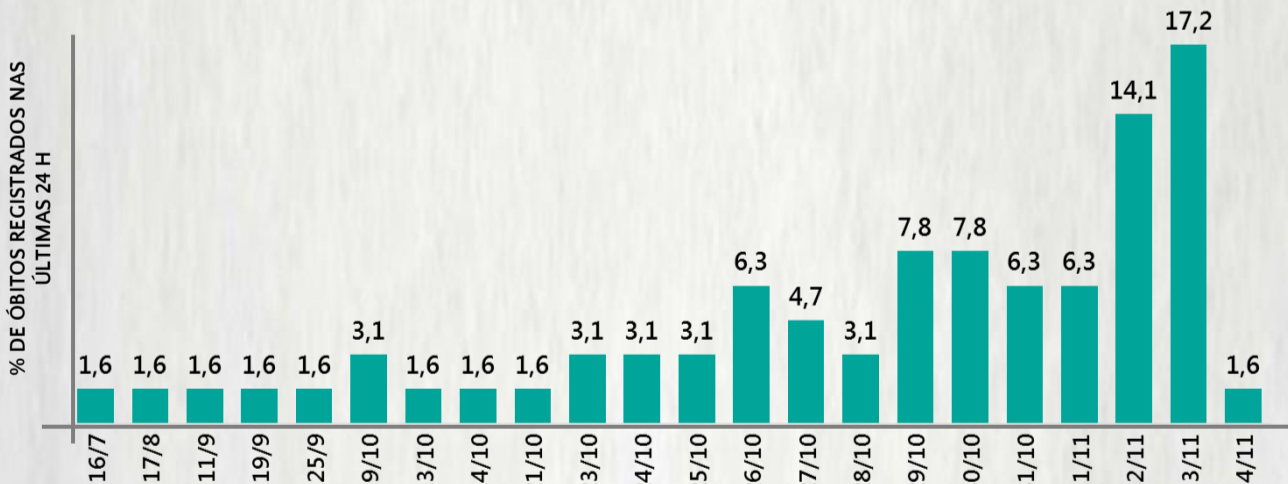

### 2 PERFIL EPIDEMIOLÓGICO DOS ÓBITOS CONFIRMADOS DE COVID-19, MG, 2020

POR SEXO

POR FAIXA ETÁRIA

Média de idade dos óbitos confirmados\*: 71 anos

80% com 60 anos ou mais

COMORBIDADE \*

75% dos óbitos com comorbidade

RAÇA/COR

Nº DE MUNICÍPIOS COM ÓBITO

654

LETALIDADE

2,5%

ÓBITOS REGISTRADOS NAS ÚLTIMAS 24 HORAS, POR DATA DE OCORRÊNCIA

\*O aumento no número de óbitos registrados nas últimas 24h pode representar um aumento na transmissão, mas a qualificação do sistema de informação, com encerramento de óbitos ocorridos anteriormente e que estavam em investigação.

Fonte: SIVEP-Gripe. Sala de Situação/SubVS/SES-MG. Dados parciais, sujeitos a alterações. Atualizado em 05/11/2020.