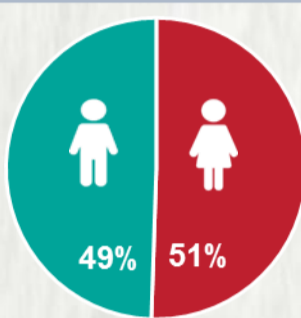

### 1 PERFIL EPIDEMIOLÓGICO DOS CASOS CONFIRMADOS DE COVID-19 QUE NÃO EVOLUÍRAM PARA ÓBITO, MG, 2020

POR SEXO

RAÇA/COR

POR FAIXA ETÁRIA

Média de idade dos casos confirmados: 42 anos

COMORBIDADE \*

\*Dados parciais, aguardando atualização dos municípios. N.I.: Não informado