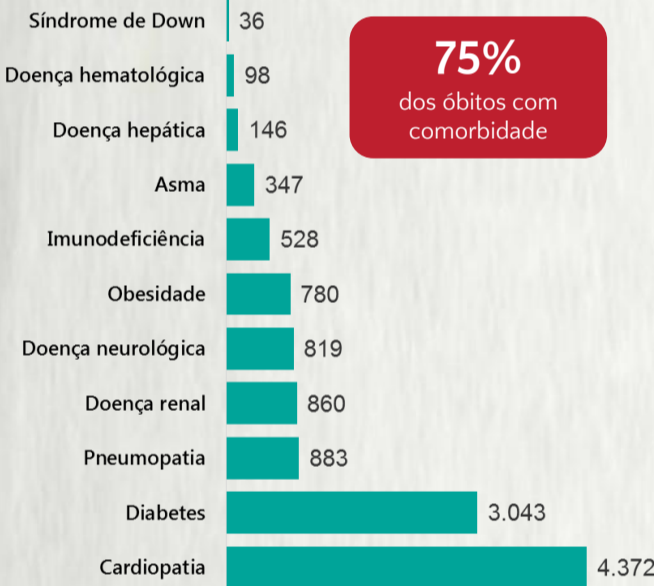

### 1 PERFIL EPIDEMIOLÓGICO DOS CASOS CONFIRMADOS DE COVID-19 QUE NÃO EVOLUÍRAM PARA ÓBITO, MG, 2020

POR SEXO

RAÇA/COR

POR FAIXA ETÁRIA

Média de idade dos casos confirmados: 42 anos

COMORBIDADE \*

\*Dados parciais, aguardando atualização dos municípios. N.I.: Não informado

Fonte: Sala de Situação/SubVS/SES-MG; E-SUS VE; SIVEP-Gripe. Dados parciais, sujeitos a alterações. Atualizado em 05/11/2020.

### 2 PERFIL EPIDEMIOLÓGICO DOS ÓBITOS CONFIRMADOS DE COVID-19, MG, 2020

POR SEXO

POR FAIXA ETÁRIA

Média de idade dos óbitos confirmados\*: 71 anos

80% com 60 anos ou mais

COMORBIDADE \*

75% dos óbitos com comorbidade

RAÇA/COR

Nº DE MUNICÍPIOS COM ÓBITO

654

LETALIDADE

2,5%

ÓBITOS REGISTRADOS NAS ÚLTIMAS 24 HORAS, POR DATA DE OCORRÊNCIA

\*O aumento no número de óbitos registrados nas últimas 24h pode representar um aumento na transmissão, mas a qualificação do sistema de informação, com encerramento de óbitos ocorridos anteriormente e que estavam em investigação.