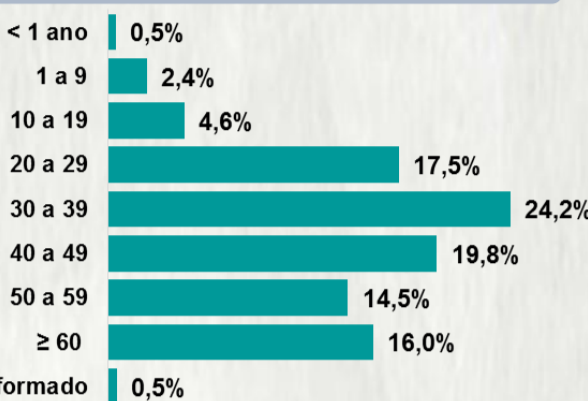

Nº DE CASOS CONFIRMADOS NAS ÚLTIMAS 24H

2.201

Nº DE ÓBITOS CONFIRMADOS NAS ÚLTIMAS 24H

59

Observação: o "número de casos e óbitos confirmados nas últimas 24h" pode não retratar a ocorrência de novos casos no período, mas o total de casos notificados à SES/MG nas últimas 24h.

### 1 PERFIL EPIDEMIOLÓGICO DOS CASOS CONFIRMADOS DE COVID-19 QUE NÃO EVOLUÍRAM PARA ÓBITO, MG, 2020

POR SEXO

RAÇA/COR

POR FAIXA ETÁRIA

Média de idade dos casos confirmados: 42 anos

COMORBIDADE \*

\*Dados parciais, aguardando atualização dos municípios. N.I.: Não informado

Fonte: Sala de Situação/SubVS/SES-MG; E-SUS VE; SIVEP-Gripe. Dados parciais, sujeitos a alterações. Atualizado em 05/11/2020.

### 2 PERFIL EPIDEMIOLÓGICO DOS ÓBITOS CONFIRMADOS DE COVID-19, MG, 2020

POR SEXO

POR FAIXA ETÁRIA

Média de idade dos óbitos confirmados\*: 71 anos

80% com 60 anos ou mais

COMORBIDADE \*

75% dos óbitos com comorbidade