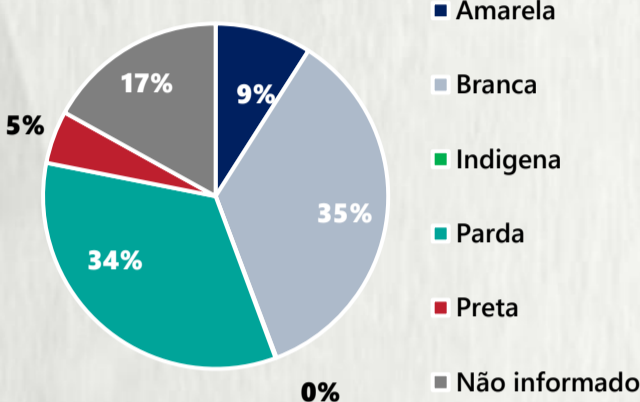

Nº DE CASOS CONFIRMADOS NAS ÚLTIMAS 24H

2.201

Nº DE ÓBITOS CONFIRMADOS NAS ÚLTIMAS 24H

59

Observação: o "número de casos e óbitos confirmados nas últimas 24h" pode não retratar a ocorrência de novos casos no período, mas o total de casos notificados à SES/MG nas últimas 24h.

### 1 PERFIL EPIDEMIOLÓGICO DOS CASOS CONFIRMADOS DE COVID-19 QUE NÃO EVOLUÍRAM PARA ÓBITO, MG, 2020

POR SEXO

RAÇA/COR

POR FAIXA ETÁRIA

Média de idade dos casos confirmados: 42 anos

COMORBIDADE \*

\*Dados parciais, aguardando atualização dos municípios. N.I.: Não informado