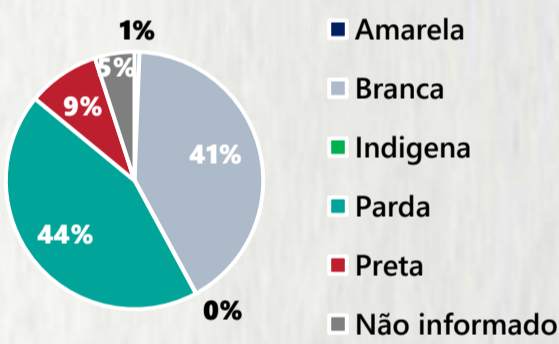

### 2 PERFIL EPIDEMIOLÓGICO DOS ÓBITOS CONFIRMADOS DE COVID-19, MG, 2020

POR SEXO

POR FAIXA ETÁRIA

Média de idade dos óbitos confirmados\*: 71 anos

80% com 60 anos ou mais

COMORBIDADE \*

75% dos óbitos com comorbidade

RAÇA/COR

Nº DE MUNICÍPIOS COM ÓBITO

654

LETALIDADE

2,5%

ÓBITOS REGISTRADOS NAS ÚLTIMAS 24 HORAS, POR DATA DE OCORRÊNCIA

\*O aumento no número de óbitos registrados nas últimas 24h pode representar um aumento na transmissão, mas a qualificação do sistema de informação, com encerramento de óbitos ocorridos anteriormente e que estavam em investigação.