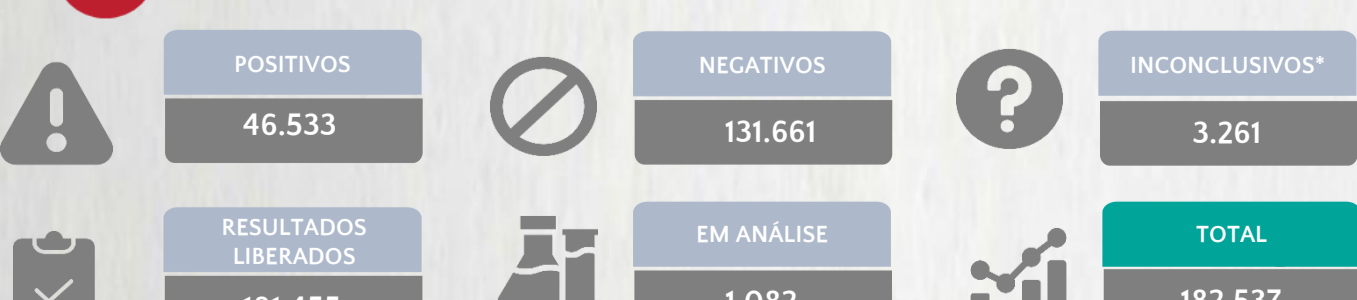

5 DADOS LABORATORIAIS DE COVID-19, REDE PÚBLICA, MINAS GERAIS, 2020

* Não apresentaram resultado que pode ser concluído como positivo ou negativo.

Fonte: GAL/FUNED. COES MINAS/COVID-19/SESMG. Dados parciais, sujeitos a alterações. Atualizado em 05/11/2020.