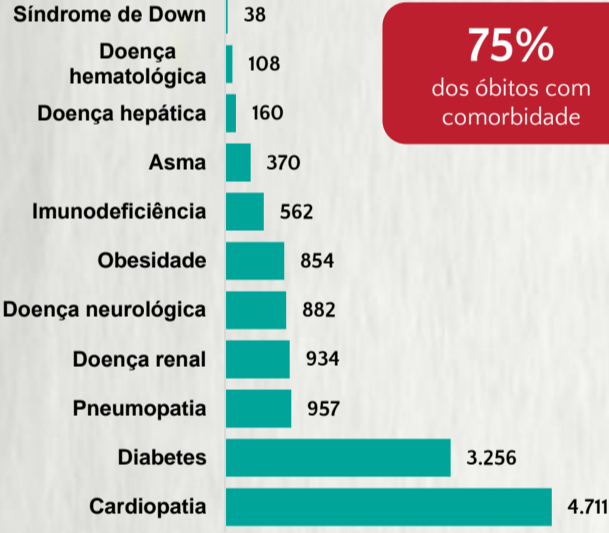

1 PERFIL EPIDEMIOLÓGICO DOS CASOS CONFIRMADOS DE COVID-19 QUE NÃO EVOLUÍRAM PARA ÓBITO, MG, 2020

POR SEXO

POR FAIXA ETÁRIA

RAÇA/COR

Média de idade dos casos
confirmados: 42 anos

COMORBIDADE *

SIM 7% NÃO 8% N.I. 85%

*Dados parciais, aguardando atualização dos municípios. N.I.: Não informado

Fonte: Sala de Situação/SubVS/SES-MG; E-SUS VE; SIVEP-Gripe. Dados parciais, sujeitos a alterações. Atualizado em 25/11/2020.

2 PERFIL EPIDEMIOLÓGICO DOS ÓBITOS CONFIRMADOS DE COVID-19, MG, 2020

POR SEXO

POR FAIXA ETÁRIA

COMORBIDADE *

75%
dos óbitos com
comorbidade

Média de idade dos
óbitos confirmados*:
71 anos

80%
com 60 anos ou
mais

RAÇA/COR

Nº DE MUNICÍPIOS COM ÓBITO

LETALIDADE

2,4%

ÓBITOS REGISTRADOS NAS ÚLTIMAS 24 HORAS, POR DATA DE OCORRÊNCIA

*O aumento no número de óbitos registrados nas últimas 24h pode não representar um aumento na transmissão, mas a qualificação do sistema de informação, com encerramento de óbitos ocorridos anteriormente e que estavam em investigação.