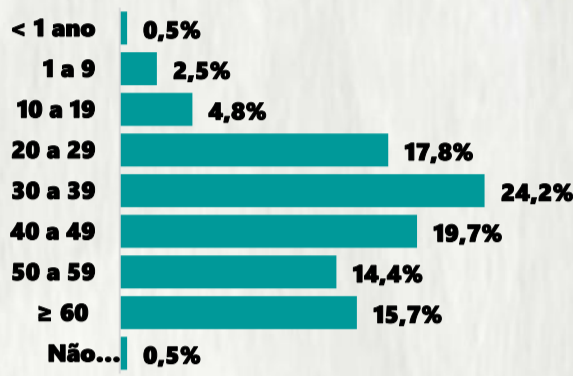

TOTAL DE CASOS CONFIRMADOS: soma dos casos confirmados que não evoluíram para óbito e dos óbitos confirmados por COVID-19.
CASOS RECUPERADOS: casos confirmados de COVID-19 que receberam alta hospitalar e/ou cumpriram isolamento domiciliar de 10 dias E estão há 72h assintomáticos (sem a utilização de medicamentos sintomáticos) E sem intercorrências.
CASOS EM ACOMPANHAMENTO: casos confirmados de COVID-19 que não evoluíram para óbito, cuja condição clínica permanece sendo acompanhada ou aguarda atualização pelos municípios.
ÓBITOS CONFIRMADOS: óbitos confirmados para COVID-19.

Nº DE CASOS CONFIRMADOS
NAS ÚLTIMAS 24H

4.006

Nº DE ÓBITOS CONFIRMADOS
NAS ÚLTIMAS 24H

54

Observação: o "número de casos e óbitos confirmados nas últimas 24h" pode não retratar a ocorrência de novos casos no período, mas o total de casos notificados à SES/MG nas últimas 24h.

1 PERFIL EPIDEMIOLÓGICO DOS CASOS CONFIRMADOS DE COVID-19 QUE NÃO EVOLUÍRAM PARA ÓBITO, MG, 2020

POR SEXO

POR FAIXA ETÁRIA

RAÇA/COR

Média de idade dos casos
confirmados: 42 anos

COMORBIDADE *

SIM 7% NÃO 8% N.I. 85%

2 PERFIL EPIDEMIOLÓGICO DOS ÓBITOS CONFIRMADOS DE COVID-19, MG, 2020

POR SEXO

POR FAIXA ETÁRIA

COMORBIDADE *

75%
dos óbitos com
comorbidade

Média de idade dos
óbitos confirmados*:
71 anos

80%
com 60 anos ou
mais