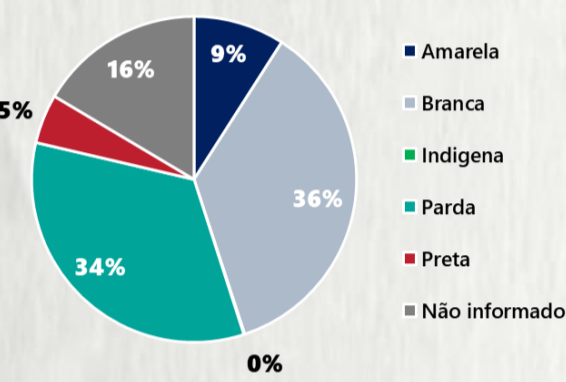

1 PERFIL EPIDEMIOLÓGICO DOS CASOS CONFIRMADOS DE COVID-19 QUE NÃO EVOLUÍRAM PARA ÓBITO, MG, 2020

POR SEXO

POR FAIXA ETÁRIA

RAÇA/COR

Média de idade dos casos
confirmados: 42 anos

COMORBIDADE *

SIM 7% NÃO 8% N.I. 85%

2 PERFIL EPIDEMIOLÓGICO DOS ÓBITOS CONFIRMADOS DE COVID-19, MG, 2020

POR SEXO

POR FAIXA ETÁRIA

COMORBIDADE *

75%
dos óbitos com
comorbidade

Média de idade dos
óbitos confirmados*:
71 anos

80%
com 60 anos ou
mais