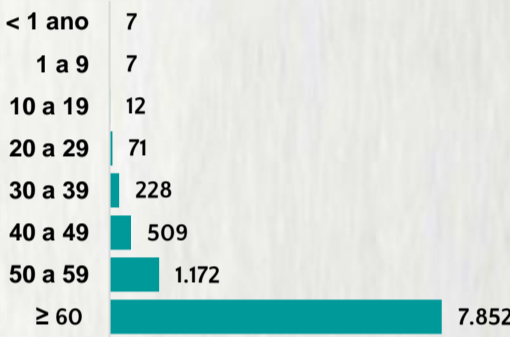

1 PERFIL EPIDEMIOLÓGICO DOS CASOS CONFIRMADOS DE COVID-19 QUE NÃO EVOLUÍRAM PARA ÓBITO, MG, 2020

POR SEXO

POR FAIXA ETÁRIA

RAÇA/COR

Média de idade dos casos
confirmados: 42 anos

COMORBIDADE *

SIM 7% NÃO 8% N.I. 85%

*Dados parciais, aguardando atualização dos municípios. N.I.: Não informado

Fonte: Sala de Situação/SubVS/SES-MG; E-SUS VE; SIVEP-Gripe. Dados parciais, sujeitos a alterações. Atualizado em 25/11/2020.

2 PERFIL EPIDEMIOLÓGICO DOS ÓBITOS CONFIRMADOS DE COVID-19, MG, 2020

POR SEXO

POR FAIXA ETÁRIA

COMORBIDADE *

75%
dos óbitos com
comorbidade

Média de idade dos
óbitos confirmados*:
71 anos

80%
com 60 anos ou
mais

RAÇA/COR

Nº DE MUNICÍPIOS COM ÓBITO

LETALIDADE

2,4%

ÓBITOS REGISTRADOS NAS ÚLTIMAS 24 HORAS, POR DATA DE OCORRÊNCIA

*O aumento no número de óbitos registrados nas últimas 24h pode não representar um aumento na transmissão, mas a qualificação do sistema de informação, com encerramento de óbitos ocorridos anteriormente e que estavam em investigação.