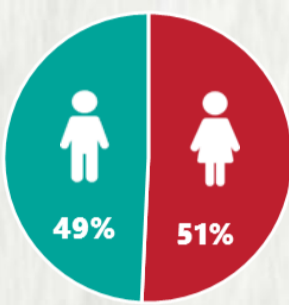

1 PERFIL EPIDEMIOLÓGICO DOS CASOS CONFIRMADOS DE COVID-19 QUE NÃO EVOLUÍRAM PARA ÓBITO, MG, 2020

POR SEXO

POR FAIXA ETÁRIA

RAÇA/COR

Média de idade dos casos
confirmados: 42 anos

COMORBIDADE *

SIM 7% NÃO 8% N.I. 85%