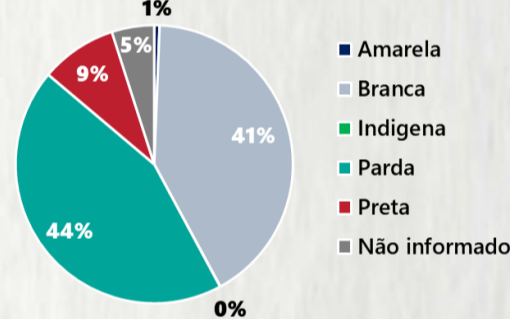

2 PERFIL EPIDEMIOLÓGICO DOS ÓBITOS CONFIRMADOS DE COVID-19, MG, 2020

POR SEXO

POR FAIXA ETÁRIA

COMORBIDADE *

75%
dos óbitos com
comorbidade

Média de idade dos
óbitos confirmados*:
71 anos

80%
com 60 anos ou
mais

RAÇA/COR

Nº DE MUNICÍPIOS COM ÓBITO

LETALIDADE

2,4%

ÓBITOS REGISTRADOS NAS ÚLTIMAS 24 HORAS, POR DATA DE OCORRÊNCIA

*O aumento no número de óbitos registrados nas últimas 24h pode não representar um aumento na transmissão, mas a qualificação do sistema de informação, com encerramento de óbitos ocorridos anteriormente e que estavam em investigação.