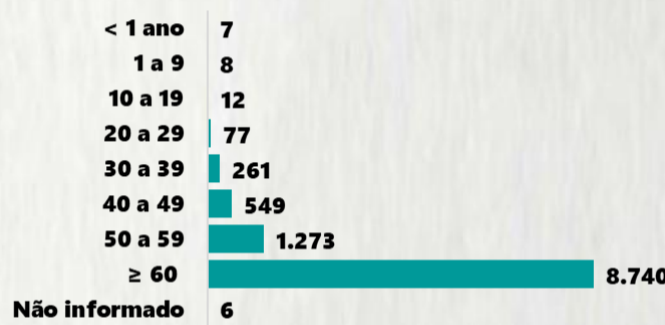

Nº DE CASOS CONFIRMADOS NAS ÚLTIMAS 24H

5.672

Nº DE ÓBITOS CONFIRMADOS NAS ÚLTIMAS 24H

78

Observação: o "número de casos e óbitos confirmados nas últimas 24h" pode não retratar a ocorrência de novos casos no período, mas o total de casos notificados à SES/MG nas últimas 24h.

1 PERFIL EPIDEMIOLÓGICO DOS CASOS CONFIRMADOS DE COVID-19 QUE NÃO EVOLUÍRAM PARA ÓBITO, MG, 2020

POR SEXO

POR FAIXA ETÁRIA

RAÇA/COR

Média de idade dos casos confirmados: 42 anos

COMORBIDADE *

*Dados parciais, aguardando atualização dos municípios. N.I.: Não informado

Fonte: Sala de Situação/SubVS/SES-MG; E-SUS VE; SIVEP-Gripe. Dados parciais, sujeitos a alterações. Atualizado em 17/12/2020.

2 PERFIL EPIDEMIOLÓGICO DOS ÓBITOS CONFIRMADOS DE COVID-19, MG, 2020

POR SEXO

POR FAIXA ETÁRIA

COMORBIDADE *

74% dos óbitos com comorbidade

Média de idade dos óbitos confirmados*: 71 anos

80% com 60 anos ou mais

RAÇA/COR

Nº DE MUNICÍPIOS COM ÓBITO

LETALIDADE