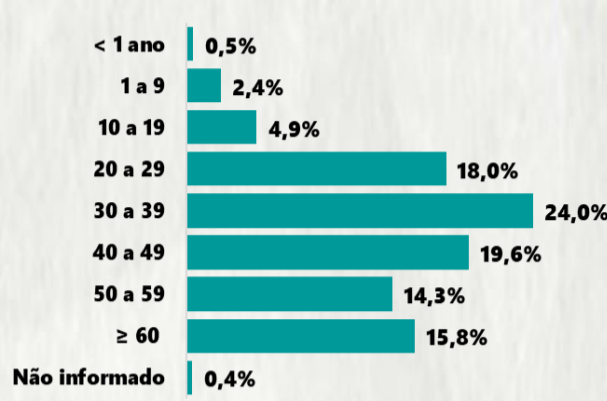

CASOS RECUPERADOS

437.636

ÓBITOS CONFIRMADOS

10.933

Fonte: Painel COVID-19 MG/Sala de Situação/SubVS/SES/MG. Dados parciais, sujeitos a alterações. Atualizado em 17/12/2020.

TOTAL DE CASOS CONFIRMADOS: soma dos casos confirmados que não evoluíram para óbito e dos óbitos confirmados por COVID-19.
CASOS RECUPERADOS: casos confirmados de COVID-19 que receberam alta hospitalar e/ou cumpriram isolamento domiciliar de 10 dias E estão há 72h assintomáticos (sem a utilização de medicamentos sintomáticos) E sem intercorrências.
CASOS EM ACOMPANHAMENTO: casos confirmados de COVID-19 que não evoluíram para óbito, cuja condição clínica permanece sendo acompanhada ou aguarda atualização pelos municípios.
ÓBITOS CONFIRMADOS: óbitos confirmados para COVID-19.

Nº DE CASOS CONFIRMADOS NAS ÚLTIMAS 24H

5.672

Nº DE ÓBITOS CONFIRMADOS NAS ÚLTIMAS 24H

78

Observação: o "número de casos e óbitos confirmados nas últimas 24h" pode não retratar a ocorrência de novos casos no período, mas o total de casos notificados à SES/MG nas últimas 24h.

1 PERFIL EPIDEMIOLÓGICO DOS CASOS CONFIRMADOS DE COVID-19 QUE NÃO EVOLUÍRAM PARA ÓBITO, MG, 2020

POR SEXO

POR FAIXA ETÁRIA

RAÇA/COR

Média de idade dos casos confirmados: 42 anos

COMORBIDADE *

*Dados parciais, aguardando atualização dos municípios. N.I.: Não informado