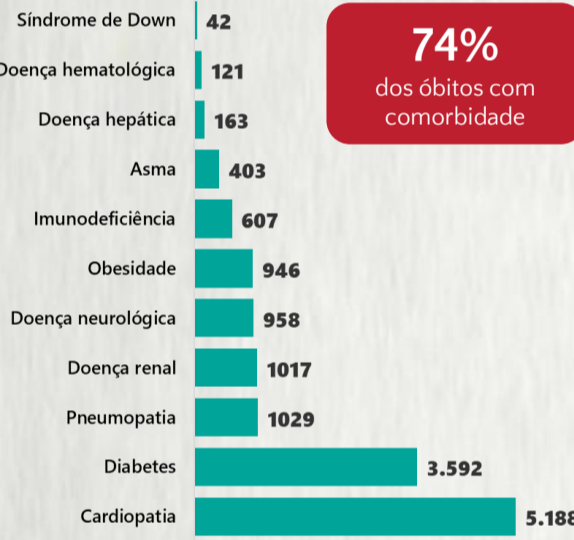

Nº DE CASOS CONFIRMADOS NAS ÚLTIMAS 24H

5.672

Nº DE ÓBITOS CONFIRMADOS NAS ÚLTIMAS 24H

78

Observação: o "número de casos e óbitos confirmados nas últimas 24h" pode não retratar a ocorrência de novos casos no período, mas o total de casos notificados à SES/MG nas últimas 24h.

1 PERFIL EPIDEMIOLÓGICO DOS CASOS CONFIRMADOS DE COVID-19 QUE NÃO EVOLUÍRAM PARA ÓBITO, MG, 2020

POR SEXO

POR FAIXA ETÁRIA

RAÇA/COR

Média de idade dos casos confirmados: 42 anos

COMORBIDADE *

*Dados parciais, aguardando atualização dos municípios. N.I.: Não informado

Fonte: Sala de Situação/SubVS/SES-MG; E-SUS VE; SIVEP-Gripe. Dados parciais, sujeitos a alterações. Atualizado em 17/12/2020.

2 PERFIL EPIDEMIOLÓGICO DOS ÓBITOS CONFIRMADOS DE COVID-19, MG, 2020

POR SEXO

POR FAIXA ETÁRIA

COMORBIDADE *

74% dos óbitos com comorbidade

Média de idade dos óbitos confirmados*: 71 anos

80% com 60 anos ou mais

RAÇA/COR

Nº DE MUNICÍPIOS COM ÓBITO

LETALIDADE