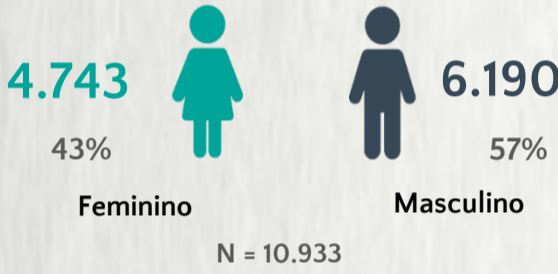

1 PERFIL EPIDEMIOLÓGICO DOS CASOS CONFIRMADOS DE COVID-19 QUE NÃO EVOLUÍRAM PARA ÓBITO, MG, 2020

POR SEXO

POR FAIXA ETÁRIA

RAÇA/COR

Média de idade dos casos confirmados: 42 anos

COMORBIDADE *

*Dados parciais, aguardando atualização dos municípios. N.I.: Não informado

Fonte: Sala de Situação/SubVS/SES-MG; E-SUS VE; SIVEP-Gripe. Dados parciais, sujeitos a alterações. Atualizado em 17/12/2020.

2 PERFIL EPIDEMIOLÓGICO DOS ÓBITOS CONFIRMADOS DE COVID-19, MG, 2020

POR SEXO

POR FAIXA ETÁRIA

COMORBIDADE *

74% dos óbitos com comorbidade

Média de idade dos óbitos confirmados*: 71 anos

80% com 60 anos ou mais

RAÇA/COR

Nº DE MUNICÍPIOS COM ÓBITO

LETALIDADE