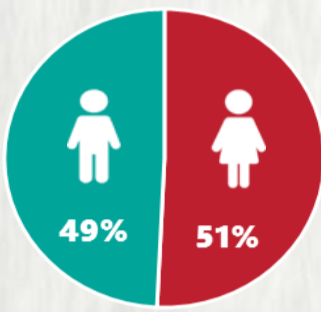

1 PERFIL EPIDEMIOLÓGICO DOS CASOS CONFIRMADOS DE COVID-19 QUE NÃO EVOLUÍRAM PARA ÓBITO, MG, 2020

POR SEXO

POR FAIXA ETÁRIA

RAÇA/COR

Média de idade dos casos confirmados: 42 anos

COMORBIDADE *

*Dados parciais, aguardando atualização dos municípios. N.I.: Não informado