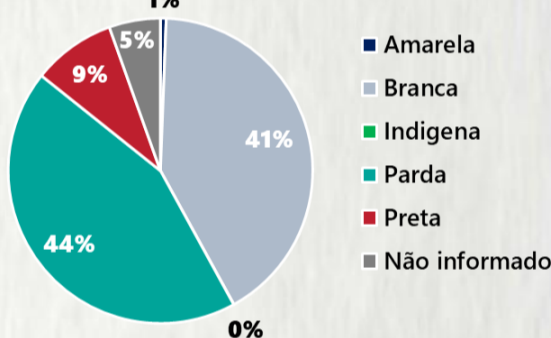

POR FAIXA ETÁRIA

COMORBIDADE *

74% dos óbitos com comorbidade

Média de idade dos óbitos confirmados*: 71 anos

80% com 60 anos ou mais

RAÇA/COR

Nº DE MUNICÍPIOS COM ÓBITO

LETALIDADE

2,3%

ÓBITOS REGISTRADOS NAS ÚLTIMAS 24 HORAS, POR DATA DE OCORRÊNCIA

*O aumento no número de óbitos registrados nas últimas 24h pode não representar um aumento na transmissão, mas a qualificação do sistema de informação, com encerramento de óbitos ocorridos anteriormente e que estavam em investigação.