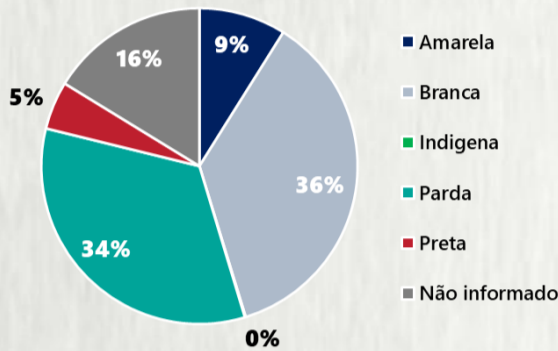

1 PERFIL EPIDEMIOLÓGICO DOS CASOS CONFIRMADOS DE COVID-19 QUE NÃO EVOLUÍRAM PARA ÓBITO, MG, 2020

POR SEXO

POR FAIXA ETÁRIA

RAÇA/COR

Média de idade dos casos confirmados: 42 anos

COMORBIDADE *

*Dados parciais, aguardando atualização dos municípios. N.I.: Não informado

Fonte: Sala de Situação/SubVS/SES-MG; E-SUS VE; SIVEP-Gripe. Dados parciais, sujeitos a alterações. Atualizado em 17/12/2020.

2 PERFIL EPIDEMIOLÓGICO DOS ÓBITOS CONFIRMADOS DE COVID-19, MG, 2020

POR SEXO

POR FAIXA ETÁRIA

COMORBIDADE *

74% dos óbitos com comorbidade

Média de idade dos óbitos confirmados*: 71 anos

80% com 60 anos ou mais

RAÇA/COR

Nº DE MUNICÍPIOS COM ÓBITO

LETALIDADE