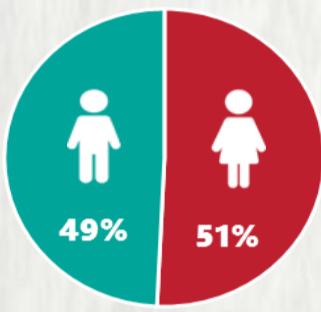

1 PERFIL EPIDEMIOLÓGICO DOS CASOS CONFIRMADOS DE COVID-19 QUE NÃO EVOLUÍRAM PARA ÓBITO, MG, 2020

POR SEXO

POR FAIXA ETÁRIA

RAÇA/COR

Média de idade dos casos
confirmados: 42 anos

COMORBIDADE *

*Dados parciais, aguardando atualização dos municípios. N.I.: Não informado