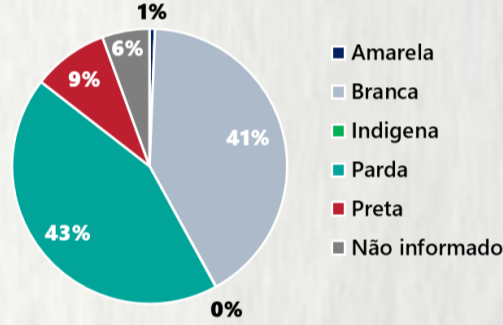

POR FAIXA ETÁRIA

COMORBIDADE *

74%
dos óbitos com
comorbidade

Média de idade dos
óbitos confirmados*:
71 anos

80%
com 60 anos ou
mais

RAÇA/COR

Nº DE MUNICÍPIOS COM ÓBITO

LETALIDADE

2,2%

ÓBITOS REGISTRADOS NAS ÚLTIMAS 24 HORAS, POR DATA DE OCORRÊNCIA

*O aumento no número de óbitos registrados nas últimas 24h pode não representar um aumento na transmissão, mas a qualificação do sistema de informação, com encerramento de óbitos ocorridos anteriormente e que estavam em investigação.