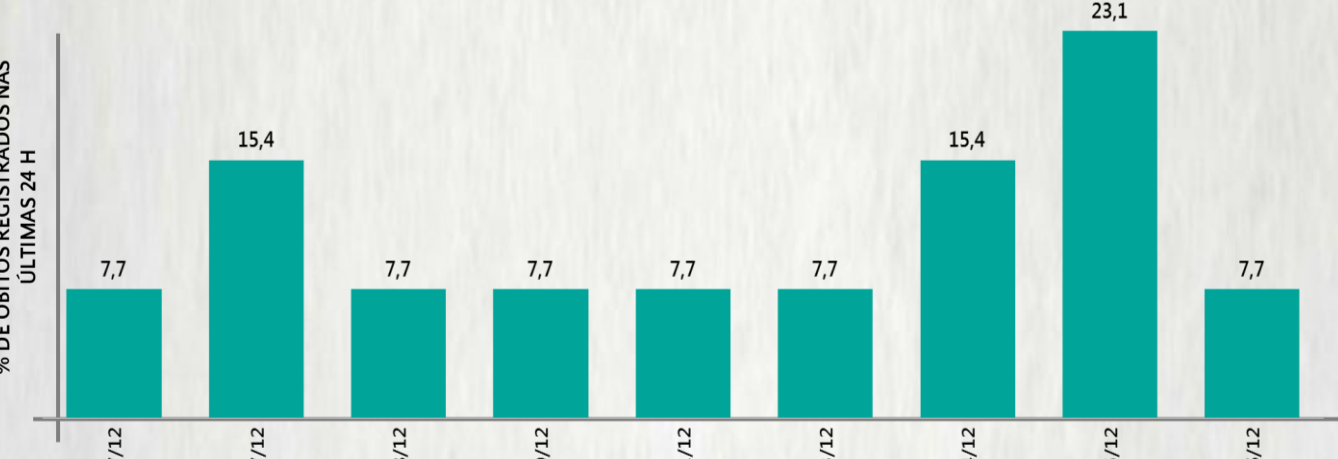

Fonte: Sala de Situação/SubVS/SES-MG; E-SUS VE; SIVEP-Gripe. Dados parciais, sujeitos a alterações. Atualizado em 28/12/2020.

2 PERFIL EPIDEMIOLÓGICO DOS ÓBITOS CONFIRMADOS DE COVID-19, MG, 2020

POR SEXO

POR FAIXA ETÁRIA

COMORBIDADE *

74%
dos óbitos com
comorbidade

Média de idade dos
óbitos confirmados*:
71 anos

80%
com 60 anos ou
mais

RAÇA/COR

Nº DE MUNICÍPIOS COM ÓBITO

LETALIDADE

2,2%

ÓBITOS REGISTRADOS NAS ÚLTIMAS 24 HORAS, POR DATA DE OCORRÊNCIA

*O aumento no número de óbitos registrados nas últimas 24h pode não representar um aumento na transmissão, mas a qualificação do sistema de informação, com encerramento de óbitos ocorridos anteriormente e que estavam em investigação.