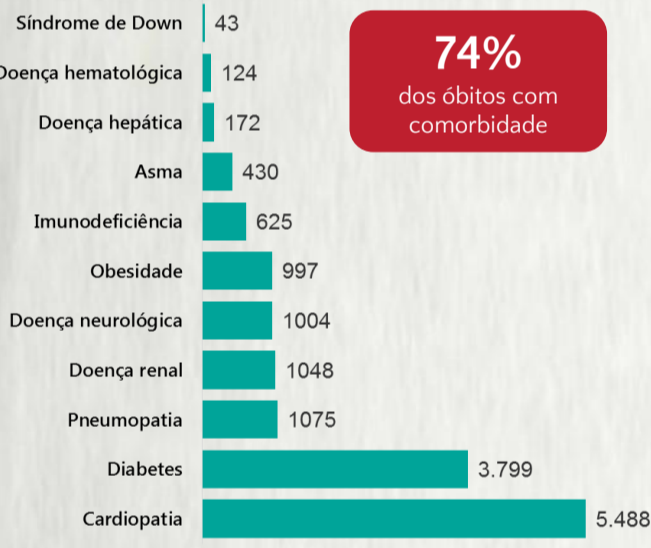

Nº DE CASOS CONFIRMADOS
NAS ÚLTIMAS 24H

1.110

Nº DE ÓBITOS CONFIRMADOS
NAS ÚLTIMAS 24H

13

Observação: o "número de casos e óbitos confirmados nas últimas 24h" pode não retratar a ocorrência de novos casos no período, mas o total de casos notificados à SES/MG nas últimas 24h.

1 PERFIL EPIDEMIOLÓGICO DOS CASOS CONFIRMADOS DE COVID-19 QUE NÃO EVOLUÍRAM PARA ÓBITO, MG, 2020

POR SEXO

POR FAIXA ETÁRIA

RAÇA/COR

Média de idade dos casos
confirmados: 42 anos

COMORBIDADE *

*Dados parciais, aguardando atualização dos municípios. N.I.: Não informado

Fonte: Sala de Situação/SubVS/SES-MG; E-SUS VE; SIVEP-Gripe. Dados parciais, sujeitos a alterações. Atualizado em 28/12/2020.

2 PERFIL EPIDEMIOLÓGICO DOS ÓBITOS CONFIRMADOS DE COVID-19, MG, 2020

POR SEXO

POR FAIXA ETÁRIA

COMORBIDADE *

74%
dos óbitos com
comorbidade

Média de idade dos
óbitos confirmados*:
71 anos

80%
com 60 anos ou
mais

RAÇA/COR

Nº DE MUNICÍPIOS COM ÓBITO

LETALIDADE