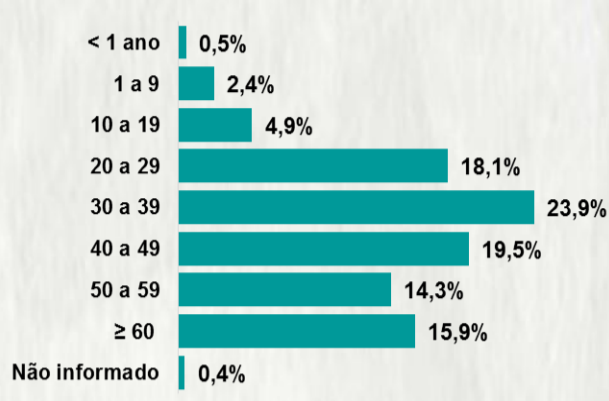

CASOS EM
ACOMPANHAMENTO

40.006

CASOS
RECUPERADOS

473.047

ÓBITOS
CONFIRMADOS

11.605

Fonte: Painel COVID-19 MG/Sala de Situação/SubVS/SES/MG. Dados parciais, sujeitos a alterações. Atualizado em 28/12/2020.

TOTAL DE CASOS CONFIRMADOS: soma dos casos confirmados que não evoluíram para óbito e dos óbitos confirmados por COVID-19.
CASOS RECUPERADOS: casos confirmados de COVID-19 que receberam alta hospitalar e/ou cumpriram isolamento domiciliar de 10 dias E estão há 72h assintomáticos (sem a utilização de medicamentos sintomáticos) E sem intercorrências.
CASOS EM ACOMPANHAMENTO: casos confirmados de COVID-19 que não evoluíram para óbito, cuja condição clínica permanece sendo acompanhada ou aguarda atualização pelos municípios.
ÓBITOS CONFIRMADOS: óbitos confirmados para COVID-19.

Nº DE CASOS CONFIRMADOS
NAS ÚLTIMAS 24H

1.110

Nº DE ÓBITOS CONFIRMADOS
NAS ÚLTIMAS 24H

13

Observação: o "número de casos e óbitos confirmados nas últimas 24h" pode não retratar a ocorrência de novos casos no período, mas o total de casos notificados à SES/MG nas últimas 24h.

1 PERFIL EPIDEMIOLÓGICO DOS CASOS CONFIRMADOS DE COVID-19 QUE NÃO EVOLUÍRAM PARA ÓBITO, MG, 2020

POR SEXO

POR FAIXA ETÁRIA

RAÇA/COR

Média de idade dos casos
confirmados: 42 anos

COMORBIDADE *

*Dados parciais, aguardando atualização dos municípios. N.I.: Não informado