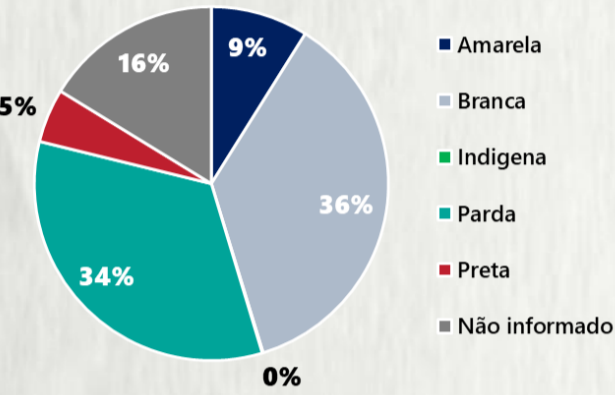

1 PERFIL EPIDEMIOLÓGICO DOS CASOS CONFIRMADOS DE COVID-19 QUE NÃO EVOLUÍRAM PARA ÓBITO, MG, 2020

POR SEXO

POR FAIXA ETÁRIA

RAÇA/COR

Média de idade dos casos
confirmados: 42 anos

COMORBIDADE *

*Dados parciais, aguardando atualização dos municípios. N.I.: Não informado

Fonte: Sala de Situação/SubVS/SES-MG; E-SUS VE; SIVEP-Gripe. Dados parciais, sujeitos a alterações. Atualizado em 28/12/2020.

2 PERFIL EPIDEMIOLÓGICO DOS ÓBITOS CONFIRMADOS DE COVID-19, MG, 2020

POR SEXO

POR FAIXA ETÁRIA

COMORBIDADE *

74%
dos óbitos com
comorbidade

Média de idade dos
óbitos confirmados*:
71 anos

80%
com 60 anos ou
mais

RAÇA/COR

Nº DE MUNICÍPIOS COM ÓBITO

LETALIDADE