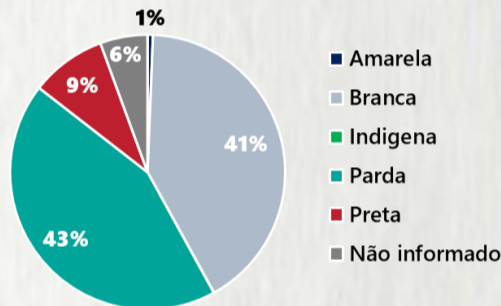

2 PERFIL EPIDEMIOLÓGICO DOS ÓBITOS CONFIRMADOS DE COVID-19, MG, 2020

POR SEXO

POR FAIXA ETÁRIA

74%
dos óbitos com
comorbidade

Média de idade dos
óbitos confirmados*:
71 anos

80%
com 60 anos ou
mais

RAÇA/COR

Nº DE MUNICÍPIOS COM ÓBITO

LETALIDADE

2,2%

ÓBITOS REGISTRADOS NAS ÚLTIMAS 24 HORAS, POR DATA DE OCORRÊNCIA

*O aumento no número de óbitos registrados nas últimas 24h pode não representar um aumento na transmissão, mas a qualificação do sistema de informação, com encerramento de óbitos ocorridos anteriormente e que estavam em investigação.