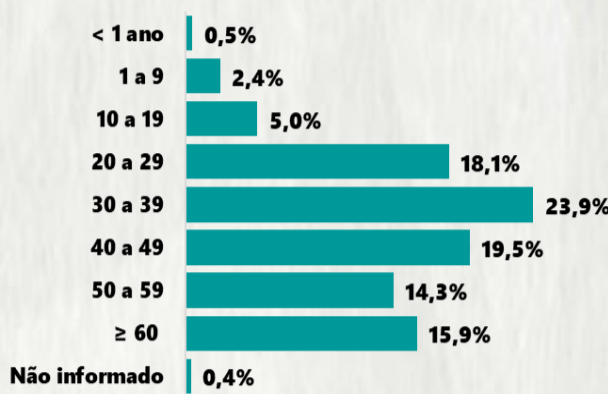

CASOS EM
ACOMPANHAMENTO

38.850

CASOS
RECUPERADOS

479.188

ÓBITOS
CONFIRMADOS

11.615

Fonte: Painel COVID-19 MG/Sala de Situação/SubVS/SES/MG. Dados parciais, sujeitos a alterações. Atualizado em 29/12/2020.

TOTAL DE CASOS CONFIRMADOS: soma dos casos confirmados que não evoluíram para óbito e dos óbitos confirmados por COVID-19.
CASOS RECUPERADOS: casos confirmados de COVID-19 que receberam alta hospitalar e/ou cumpriram isolamento domiciliar de 10 dias E estão há 72h assintomáticos (sem a utilização de medicamentos sintomáticos) E sem intercorrências.
CASOS EM ACOMPANHAMENTO: casos confirmados de COVID-19 que não evoluíram para óbito, cuja condição clínica permanece sendo acompanhada ou aguarda atualização pelos municípios.
ÓBITOS CONFIRMADOS: óbitos confirmados para COVID-19.

Nº DE CASOS CONFIRMADOS
NAS ÚLTIMAS 24H

4.995

Nº DE ÓBITOS CONFIRMADOS
NAS ÚLTIMAS 24H

10

Observação: o "número de casos e óbitos confirmados nas últimas 24h" pode não retratar a ocorrência de novos casos no período, mas o total de casos notificados à SES/MG nas últimas 24h.

1 PERFIL EPIDEMIOLÓGICO DOS CASOS CONFIRMADOS DE COVID-19 QUE NÃO EVOLUÍRAM PARA ÓBITO, MG, 2020

POR SEXO

POR FAIXA ETÁRIA

RAÇA/COR

Média de idade dos casos
confirmados: 42 anos

COMORBIDADE *

SIM 7% NÃO 7% N.I. 86%

2 PERFIL EPIDEMIOLÓGICO DOS ÓBITOS CONFIRMADOS DE COVID-19, MG, 2020

POR SEXO

POR FAIXA ETÁRIA

74%
dos óbitos com
comorbidade

Média de idade dos
óbitos confirmados*:
71 anos

80%
com 60 anos ou
mais

RAÇA/COR