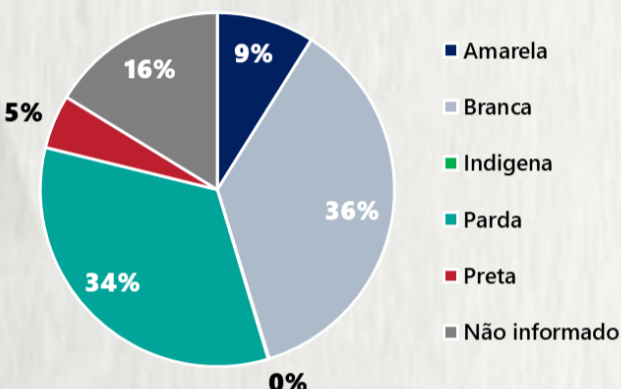

1 PERFIL EPIDEMIOLÓGICO DOS CASOS CONFIRMADOS DE COVID-19 QUE NÃO EVOLUÍRAM PARA ÓBITO, MG, 2020

POR SEXO

POR FAIXA ETÁRIA

RAÇA/COR

Média de idade dos casos
confirmados: 42 anos

COMORBIDADE *

SIM 7% NÃO 7% N.I. 86%

2 PERFIL EPIDEMIOLÓGICO DOS ÓBITOS CONFIRMADOS DE COVID-19, MG, 2020

POR SEXO

POR FAIXA ETÁRIA

74%
dos óbitos com
comorbidade

Média de idade dos
óbitos confirmados*:
71 anos

80%
com 60 anos ou
mais

RAÇA/COR