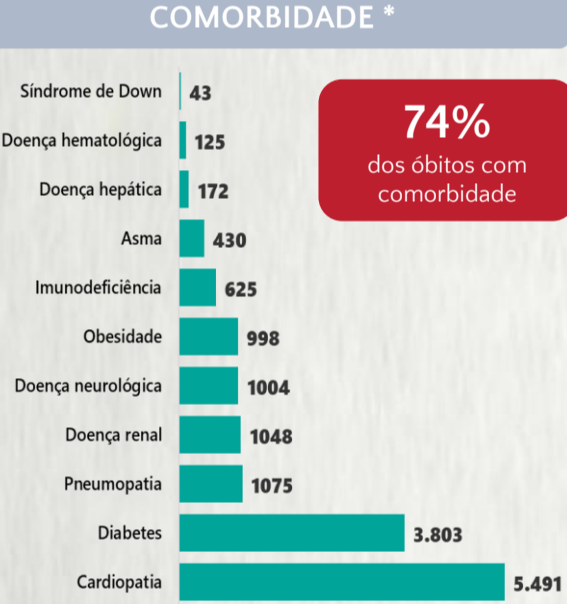

1 PERFIL EPIDEMIOLÓGICO DOS CASOS CONFIRMADOS DE COVID-19 QUE NÃO EVOLUÍRAM PARA ÓBITO, MG, 2020

POR SEXO

POR FAIXA ETÁRIA

RAÇA/COR

Média de idade dos casos
confirmados: 42 anos

COMORBIDADE *

SIM 7% NÃO 7% N.I. 86%

*Dados parciais, aguardando atualização dos municípios. N.I.: Não informado

Fonte: Sala de Situação/SubVS/SES-MG; E-SUS VE; SIVEP-Gripe. Dados parciais, sujeitos a alterações. Atualizado em 29/12/2020.

2 PERFIL EPIDEMIOLÓGICO DOS ÓBITOS CONFIRMADOS DE COVID-19, MG, 2020

POR SEXO

POR FAIXA ETÁRIA

74%
dos óbitos com
comorbidade

Média de idade dos
óbitos confirmados*:
71 anos

80%
com 60 anos ou
mais

RAÇA/COR

Nº DE MUNICÍPIOS COM ÓBITO

LETALIDADE

2,2%

ÓBITOS REGISTRADOS NAS ÚLTIMAS 24 HORAS, POR DATA DE OCORRÊNCIA

*O aumento no número de óbitos registrados nas últimas 24h pode não representar um aumento na transmissão, mas a qualificação do sistema de informação, com encerramento de óbitos ocorridos anteriormente e que estavam em investigação.