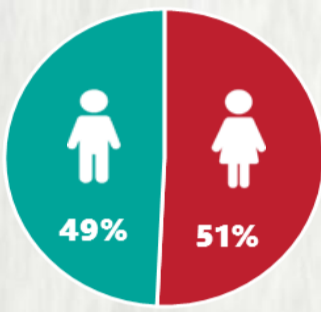

1 PERFIL EPIDEMIOLÓGICO DOS CASOS CONFIRMADOS DE COVID-19 QUE NÃO EVOLUÍRAM PARA ÓBITO, MG, 2020

POR SEXO

POR FAIXA ETÁRIA

RAÇA/COR

Média de idade dos casos
confirmados: 42 anos

COMORBIDADE *

SIM 7% NÃO 7% N.I. 86%