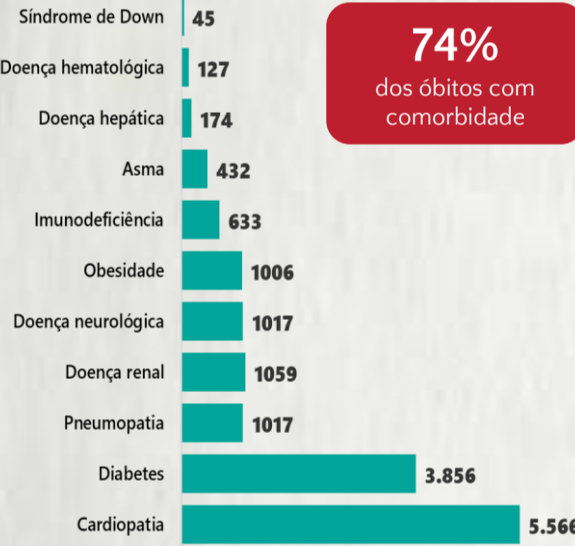

### 1 PERFIL EPIDEMIOLÓGICO DOS CASOS CONFIRMADOS DE COVID-19 QUE NÃO EVOLUÍRAM PARA ÓBITO, MG, 2020

POR SEXO

RAÇA/COR

POR FAIXA ETÁRIA

Média de idade dos casos confirmados: 42 anos

COMORBIDADE \*

SIM 7% NÃO 7% N.I. 86%

### 2 PERFIL EPIDEMIOLÓGICO DOS ÓBITOS CONFIRMADOS DE COVID-19, MG, 2020

POR SEXO

POR FAIXA ETÁRIA

Média de idade dos óbitos confirmados\*: 71 anos

80% com 60 anos ou mais

COMORBIDADE \*

\*Os casos que evoluíram a óbito podem ter mais de uma comorbidade. Do total de óbitos confirmados, 3.079 não tinham comorbidade.

RAÇA/COR

Nº DE MUNICÍPIOS COM ÓBITO

LETALIDADE

2,2%

ÓBITOS REGISTRADOS NAS ÚLTIMAS 24 HORAS, POR DATA DE OCORRÊNCIA

\*O aumento no número de óbitos registrados nas últimas 24h pode não representar um aumento na transmissão, mas a qualificação do sistema de informação, com encerramento de óbitos ocorridos anteriormente e que estavam em investigação.