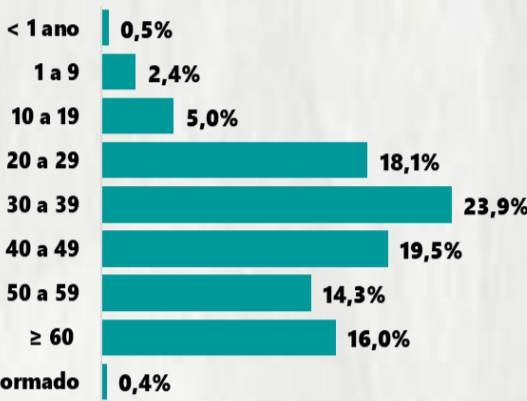

Nº DE CASOS CONFIRMADOS NAS ÚLTIMAS 24H

6.391

Nº DE ÓBITOS CONFIRMADOS NAS ÚLTIMAS 24H

169

Observação: o "número de casos e óbitos confirmados nas últimas 24h" pode não retratar a ocorrência de novos casos no período, mas o total de casos notificados à SES/MG nas últimas 24h.

### 1 PERFIL EPIDEMIOLÓGICO DOS CASOS CONFIRMADOS DE COVID-19 QUE NÃO EVOLUÍRAM PARA ÓBITO, MG, 2020

POR SEXO

RAÇA/COR

POR FAIXA ETÁRIA

Média de idade dos casos confirmados: 42 anos

COMORBIDADE \*

SIM 7% NÃO 7% N.I. 86%

### 2 PERFIL EPIDEMIOLÓGICO DOS ÓBITOS CONFIRMADOS DE COVID-19, MG, 2020

POR SEXO

POR FAIXA ETÁRIA

Média de idade dos óbitos confirmados\*: 71 anos

80% com 60 anos ou mais

COMORBIDADE \*

\*Os casos que evoluíram a óbito podem ter mais de uma comorbidade. Do total de óbitos confirmados, 3.079 não tinham comorbidade.