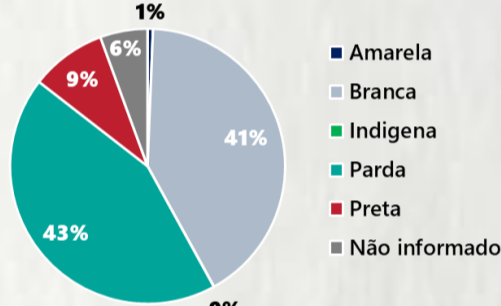

### 2 PERFIL EPIDEMIOLÓGICO DOS ÓBITOS CONFIRMADOS DE COVID-19, MG, 2020

POR SEXO

POR FAIXA ETÁRIA

Média de idade dos óbitos confirmados\*: 71 anos

80% com 60 anos ou mais

COMORBIDADE \*

\*Os casos que evoluíram a óbito podem ter mais de uma comorbidade. Do total de óbitos confirmados, 3.079 não tinham comorbidade.

RAÇA/COR

Nº DE MUNICÍPIOS COM ÓBITO

LETALIDADE

2,2%

ÓBITOS REGISTRADOS NAS ÚLTIMAS 24 HORAS, POR DATA DE OCORRÊNCIA

\*O aumento no número de óbitos registrados nas últimas 24h pode não representar um aumento na transmissão, mas a qualificação do sistema de informação, com encerramento de óbitos ocorridos anteriormente e que estavam em investigação.