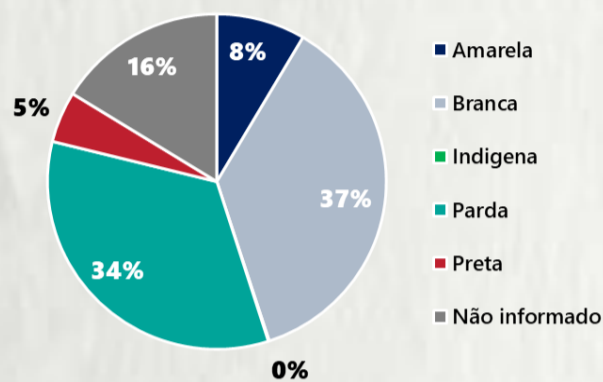

Nº DE CASOS CONFIRMADOS NAS ÚLTIMAS 24H

6.391

Nº DE ÓBITOS CONFIRMADOS NAS ÚLTIMAS 24H

169

Observação: o "número de casos e óbitos confirmados nas últimas 24h" pode não retratar a ocorrência de novos casos no período, mas o total de casos notificados à SES/MG nas últimas 24h.

### 1 PERFIL EPIDEMIOLÓGICO DOS CASOS CONFIRMADOS DE COVID-19 QUE NÃO EVOLUÍRAM PARA ÓBITO, MG, 2020

POR SEXO

RAÇA/COR

POR FAIXA ETÁRIA

Média de idade dos casos confirmados: 42 anos

COMORBIDADE \*

SIM 7% NÃO 7% N.I. 86%