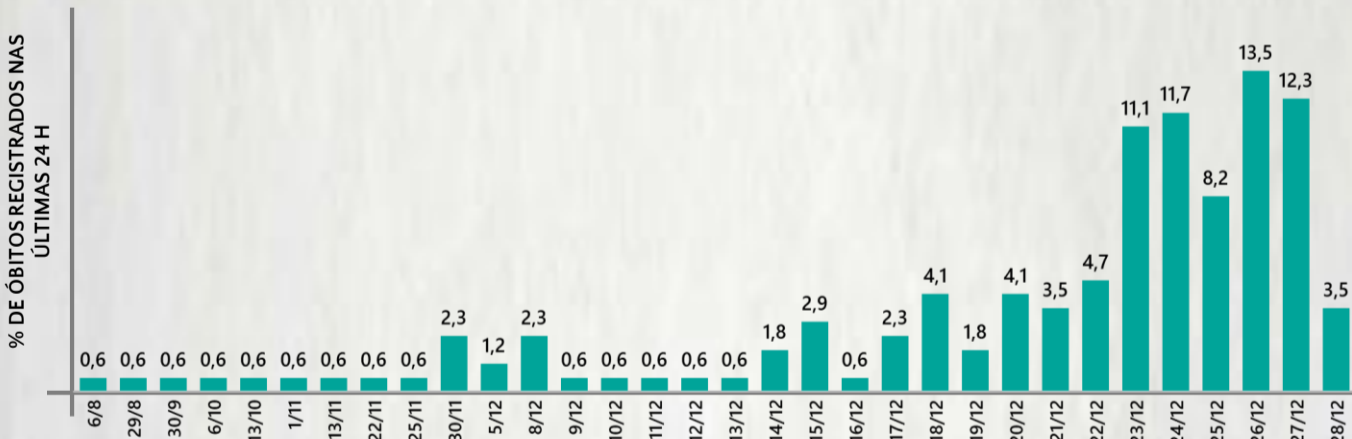

### 2 PERFIL EPIDEMIOLÓGICO DOS ÓBITOS CONFIRMADOS DE COVID-19, MG, 2020

POR SEXO

POR FAIXA ETÁRIA

Média de idade dos óbitos confirmados\*: 71 anos

80% com 60 anos ou mais

COMORBIDADE \*

\*Os casos que evoluíram a óbito podem ter mais de uma comorbidade. Do total de óbitos confirmados, 3.079 não tinham comorbidade.

RAÇA/COR

Nº DE MUNICÍPIOS COM ÓBITO

LETALIDADE

2,2%

ÓBITOS REGISTRADOS NAS ÚLTIMAS 24 HORAS, POR DATA DE OCORRÊNCIA

\*O aumento no número de óbitos registrados nas últimas 24h pode não representar um aumento na transmissão, mas a qualificação do sistema de informação, com encerramento de óbitos ocorridos anteriormente e que estavam em investigação.

Fonte: SIVEP-Gripe. Sala de Situação/SubVS/SES-MG. Dados parciais, sujeitos a alterações. Atualizado em 30/12/2020.