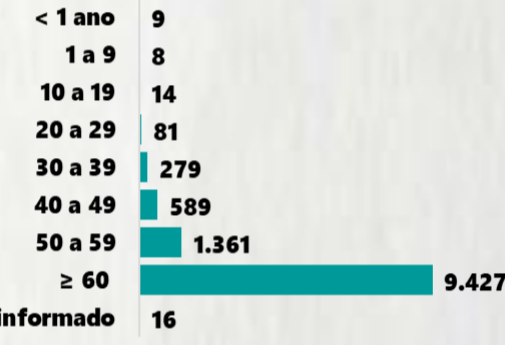

### 1 PERFIL EPIDEMIOLÓGICO DOS CASOS CONFIRMADOS DE COVID-19 QUE NÃO EVOLUÍRAM PARA ÓBITO, MG, 2020

POR SEXO

RAÇA/COR

POR FAIXA ETÁRIA

Média de idade dos casos confirmados: 42 anos

COMORBIDADE \*

SIM 7% NÃO 7% N.I. 86%

\*Dados parciais, aguardando atualização dos municípios. N.I.: Não informado

Fonte: Sala de Situação/SubVS/SES-MG; E-SUS VE; SIVEP-Gripe. Dados parciais, sujeitos a alterações. Atualizado em 30/12/2020.

### 2 PERFIL EPIDEMIOLÓGICO DOS ÓBITOS CONFIRMADOS DE COVID-19, MG, 2020

POR SEXO

POR FAIXA ETÁRIA

Média de idade dos óbitos confirmados\*: 71 anos

80% com 60 anos ou mais

COMORBIDADE \*

\*Os casos que evoluíram a óbito podem ter mais de uma comorbidade. Do total de óbitos confirmados, 3.079 não tinham comorbidade.

RAÇA/COR

Nº DE MUNICÍPIOS COM ÓBITO

LETALIDADE

2,2%

ÓBITOS REGISTRADOS NAS ÚLTIMAS 24 HORAS, POR DATA DE OCORRÊNCIA

\*O aumento no número de óbitos registrados nas últimas 24h pode não representar um aumento na transmissão, mas a qualificação do sistema de informação, com encerramento de óbitos ocorridos anteriormente e que estavam em investigação.