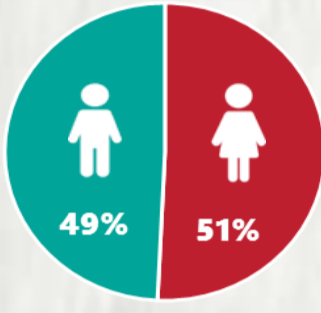

### 1 PERFIL EPIDEMIOLÓGICO DOS CASOS CONFIRMADOS DE COVID-19 QUE NÃO EVOLUÍRAM PARA ÓBITO, MG, 2020

POR SEXO

RAÇA/COR

POR FAIXA ETÁRIA

Média de idade dos casos confirmados: 42 anos

COMORBIDADE \*

SIM 7% NÃO 7% N.I. 86%